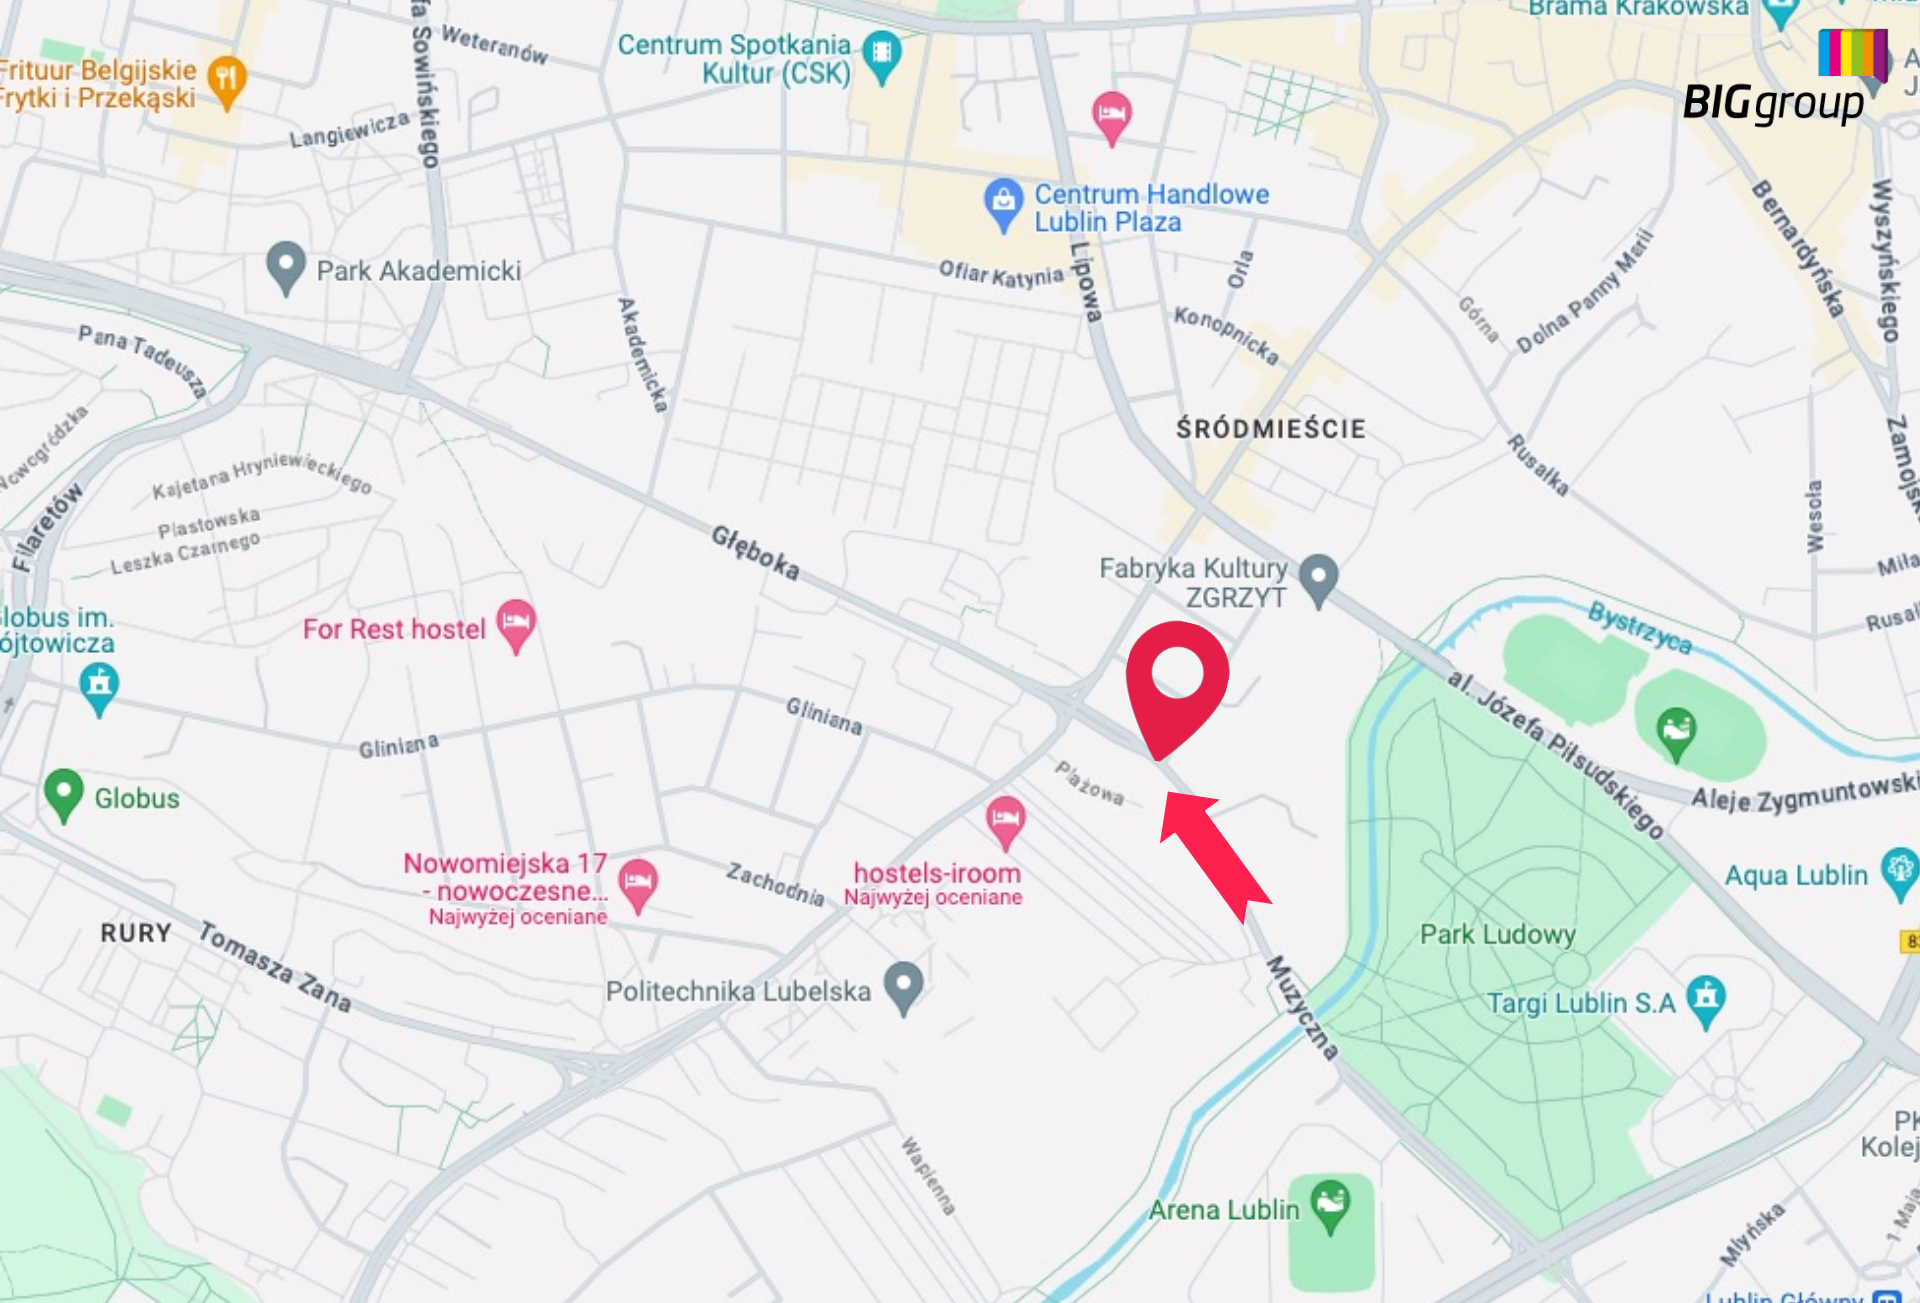

Reklama Wielkoformatowa - Lublin - Muzyczna | Szczebrowskiego