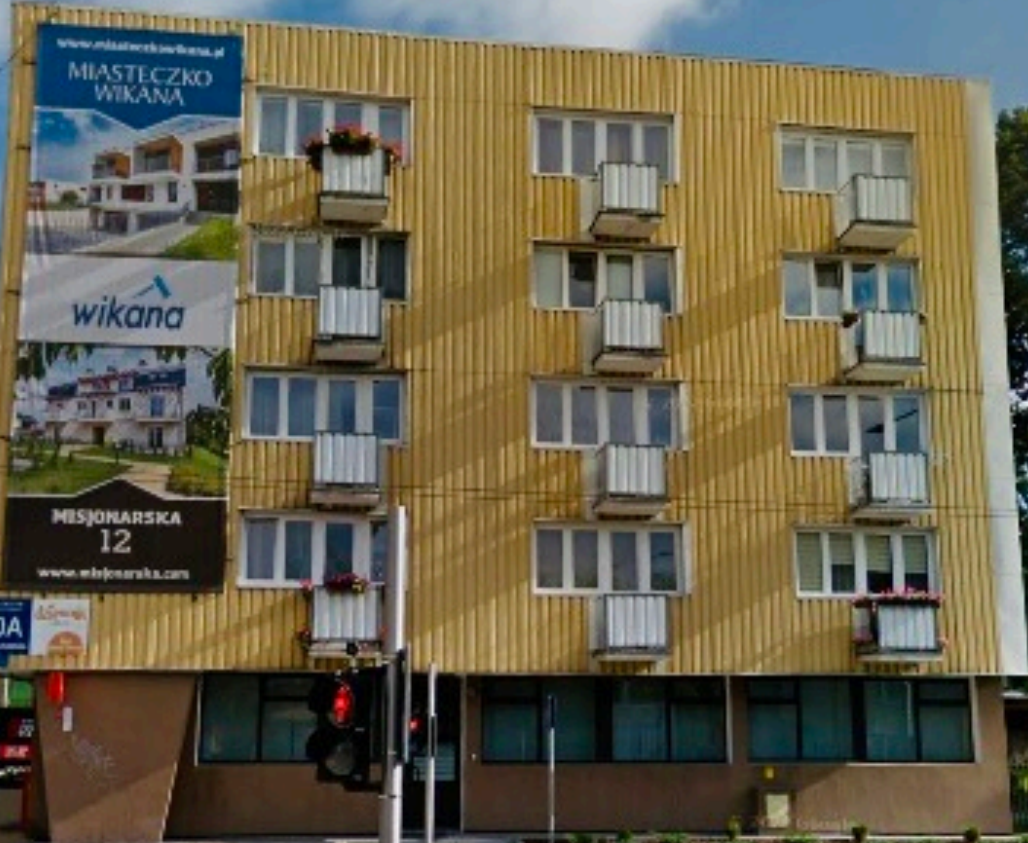

www.miastrawebikana.pl
**MIASTEczKO
WIKANA**

wikana

**MBSJOHARSKA
12**
www.mbsjoharska.com

80A