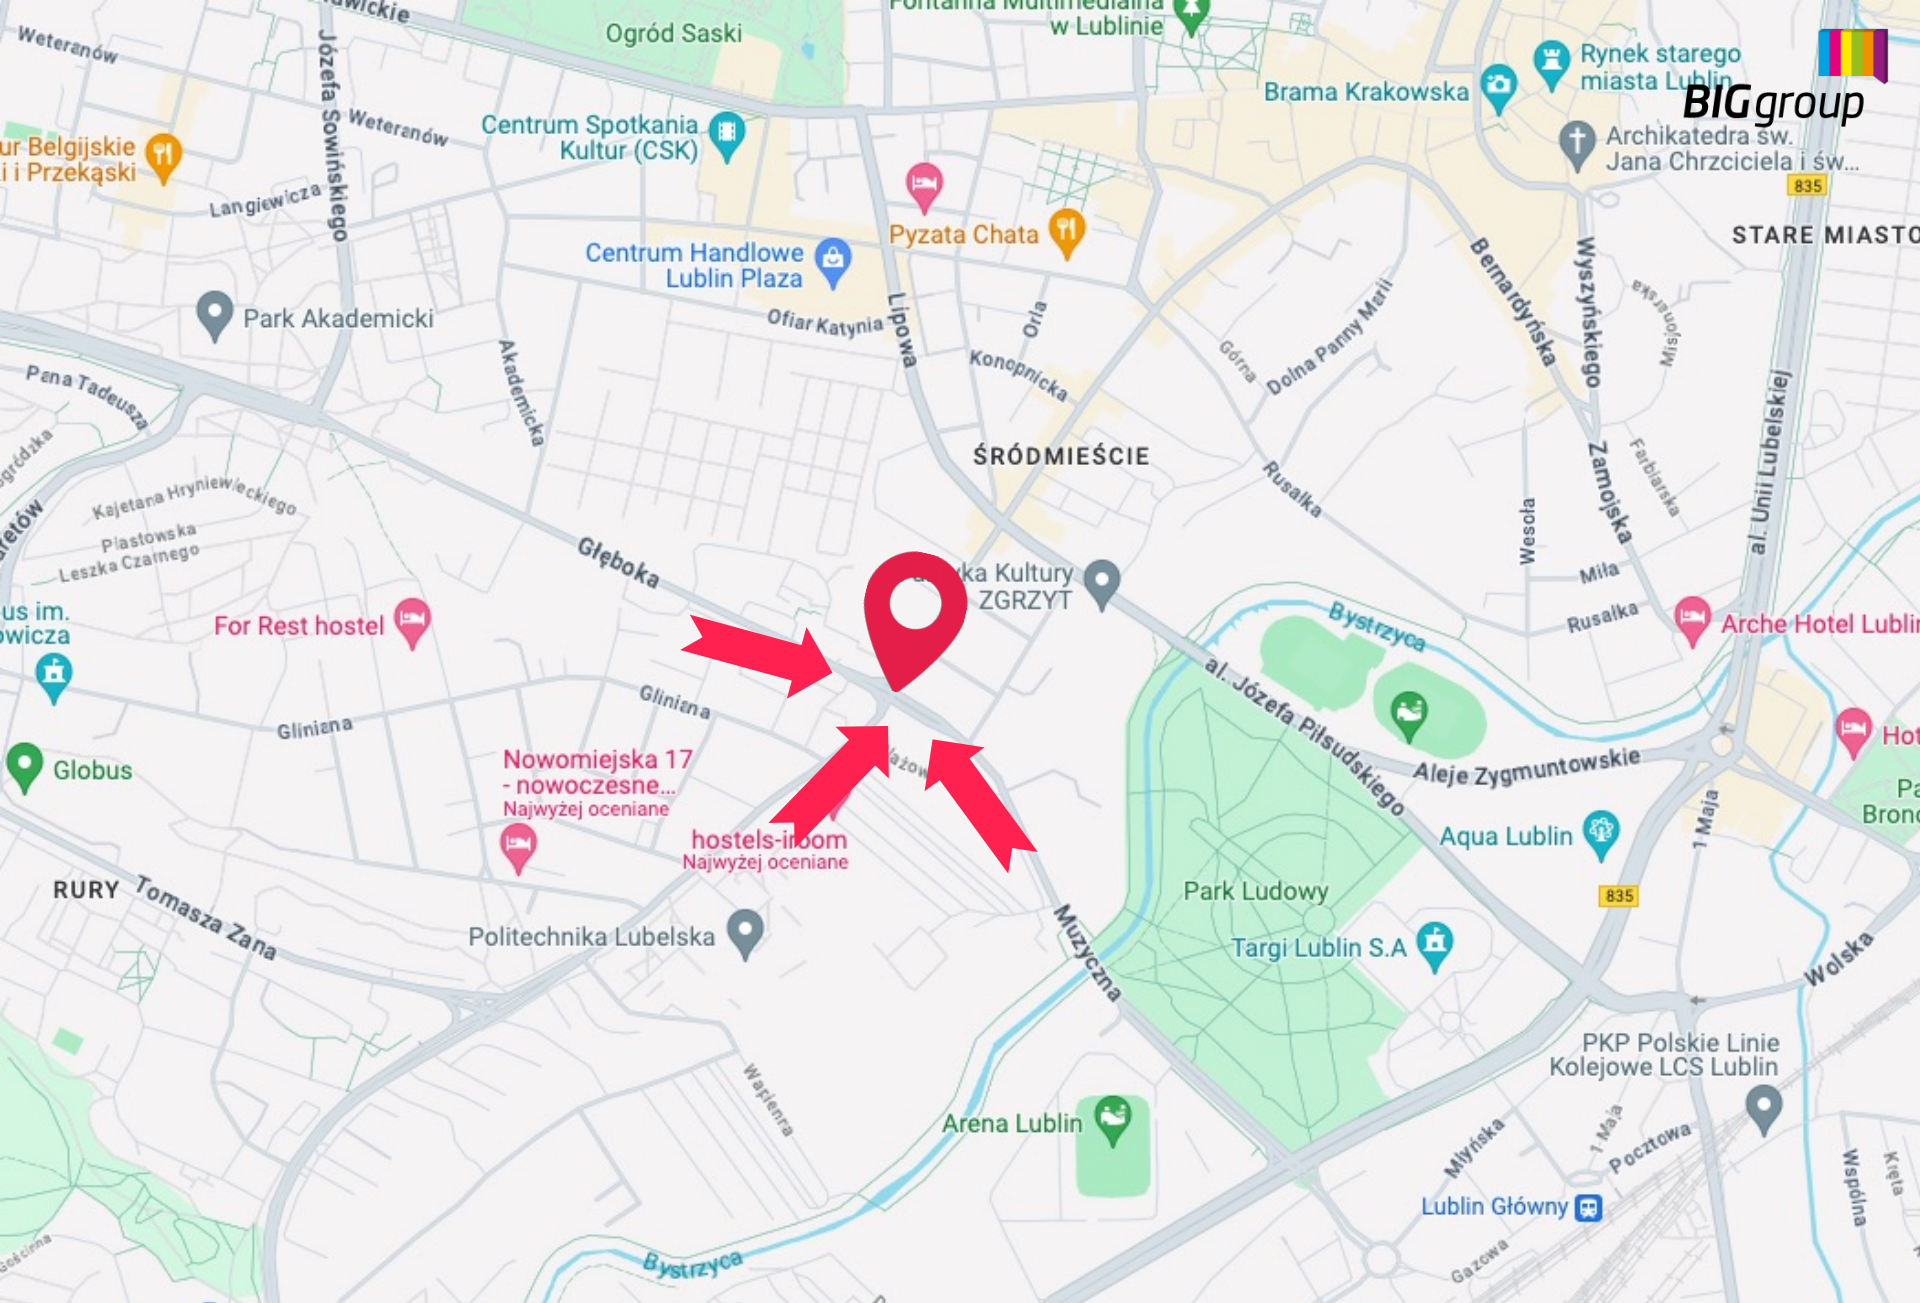

Reklama Wielkoformatowa - Lublin - Nadbystrzycka | Muzyczna