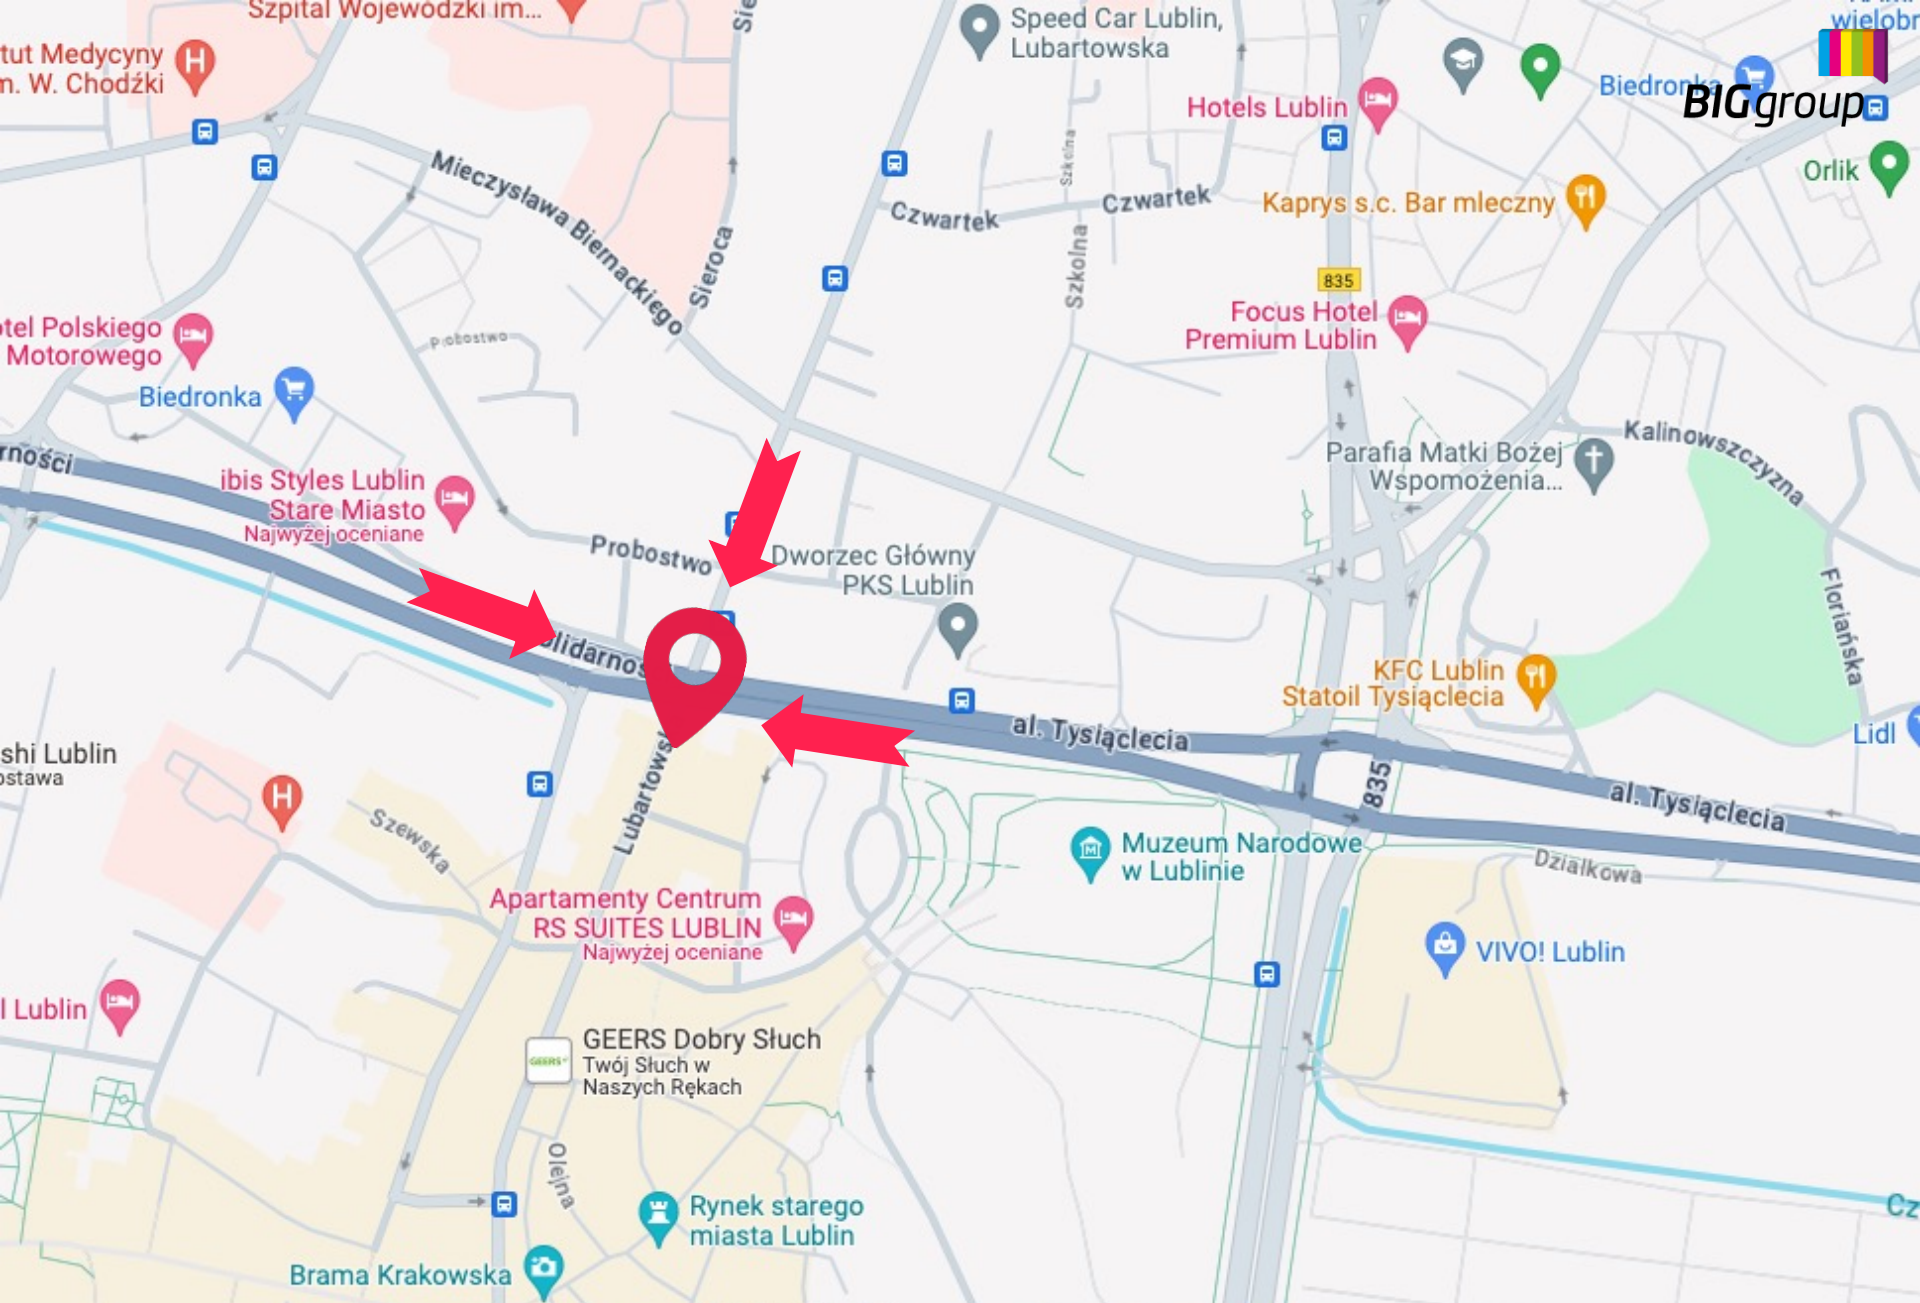

BIGgroup

// REKLAMA WIELKOFORMATOWA – LUBLIN

Reklama Wielkoformatowa - Lublin - Lubartowska | Aleja Tysiąclecia

Numer katalogowy: WF-LUB-08

Specyfikacja:

Rozmiar:	szerokość: 11 m x wysokość: 5.5 m
Powierzchnia w m ² :	60.5 m ²
Rodzaj nośnika:	Wielki Format
Materiał:	Baner Winylowy
Oświetlenie:	Tak
Dostępna jako mural:	Nie

 [Zarezerwuj](#)

 [Specyfikacja](#)

Opis powierzchni:

Lokalizacja reklamy wielkoformatowej znajduje się w strategicznym punkcie, gwarantującym maksymalną widoczność i dotarcie do szerokiej publiczności. Doskonale widoczna dla wszystkich jadących Aleją Solidarności, Aleją Tysiąclecia oraz Lubratowską. Bardzo duże natężenie ruchu samochodowego i pieszego. Położenie w sercu miasta zapewnia łatwy dostęp do wielu punktów handlowych, biurowych, restauracji oraz atrakcji turystycznych. Dzięki temu reklama dotrze do szerokiego grona odbiorców, w tym mieszkańców, turystów oraz osób korzystających z usług pobliskich firm i instytucji. Ściana umieszczona bardzo wysoko, dzięki czemu doskonale widoczna z długiego najazdu dla ruchu samochodowego. W godzinach szczytu tworzą się korki samochodowe co wydłuża kontakt z reklamą. To idealne miejsce, by zbudować prestiżowy wizerunek marki i przyciągnąć uwagę klientów poszukujących wysokiej jakości produktów i usług. Otwarta przestrzeń przed reklamą pozytywnie wpływa na odbiór reklamy z dużych odległości. Miejsce popularne za zarówno na rozrywkowej, zakupowej kulturalnej, jak i turystycznej mapie Lublina.

W pobliżu : RS SUITES Lublin, Muzeum Narodowe w Lublinie, Rynek Starego Miasta, ViVo Lublin, Focus Hotel

Reklama Wielkoformatowa - Lublin - Lubartowska | Aleja Tysiąclecia

Numer katalogowy: WF-LUB-08

Reklama Wielkoformatowa - Lublin - Lubartowska | Aleja Tysiąclecia