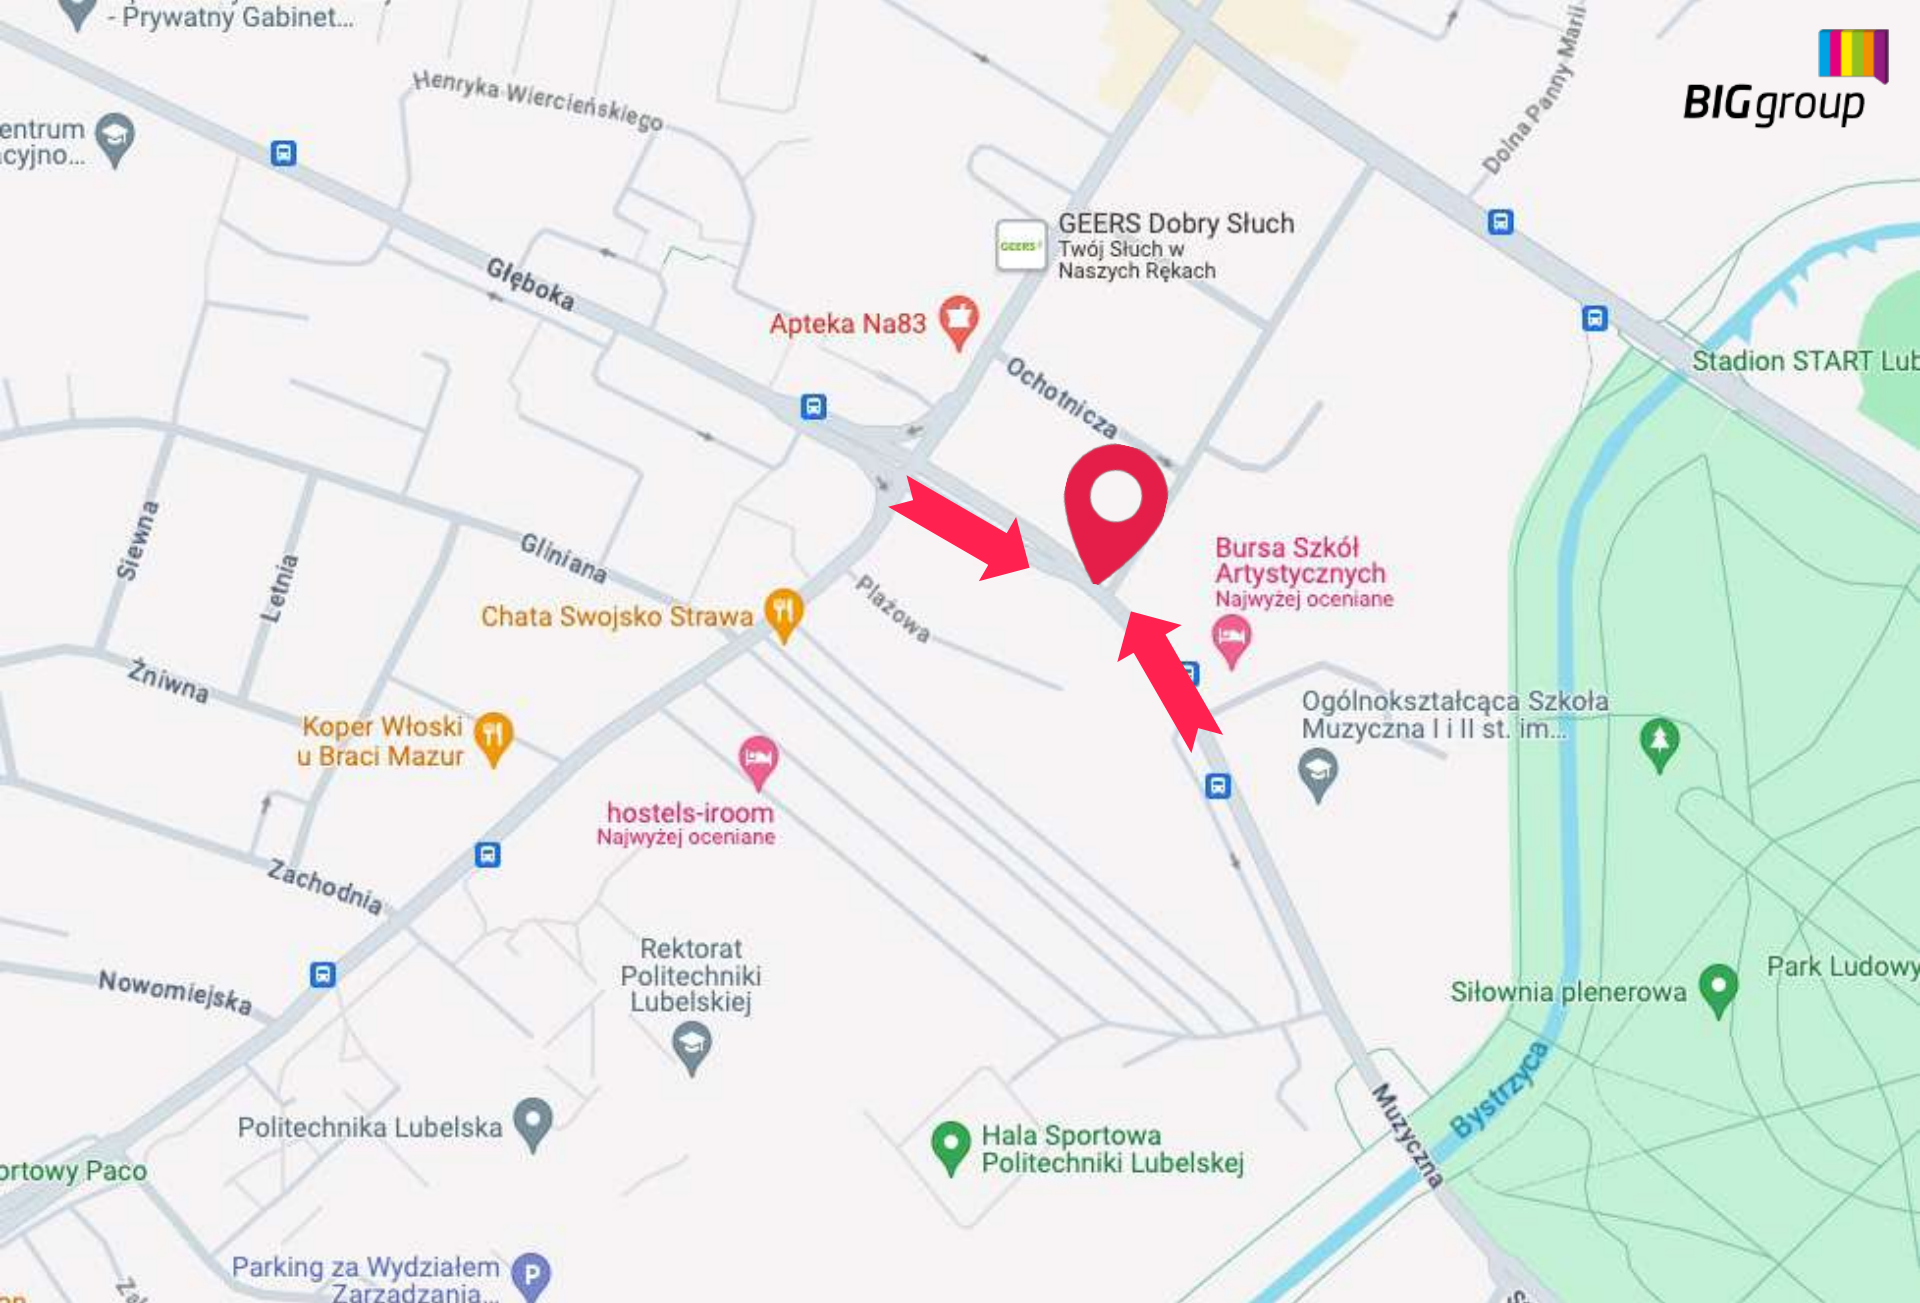

Reklama Wielkoformatowa - Lublin - Muzyczna