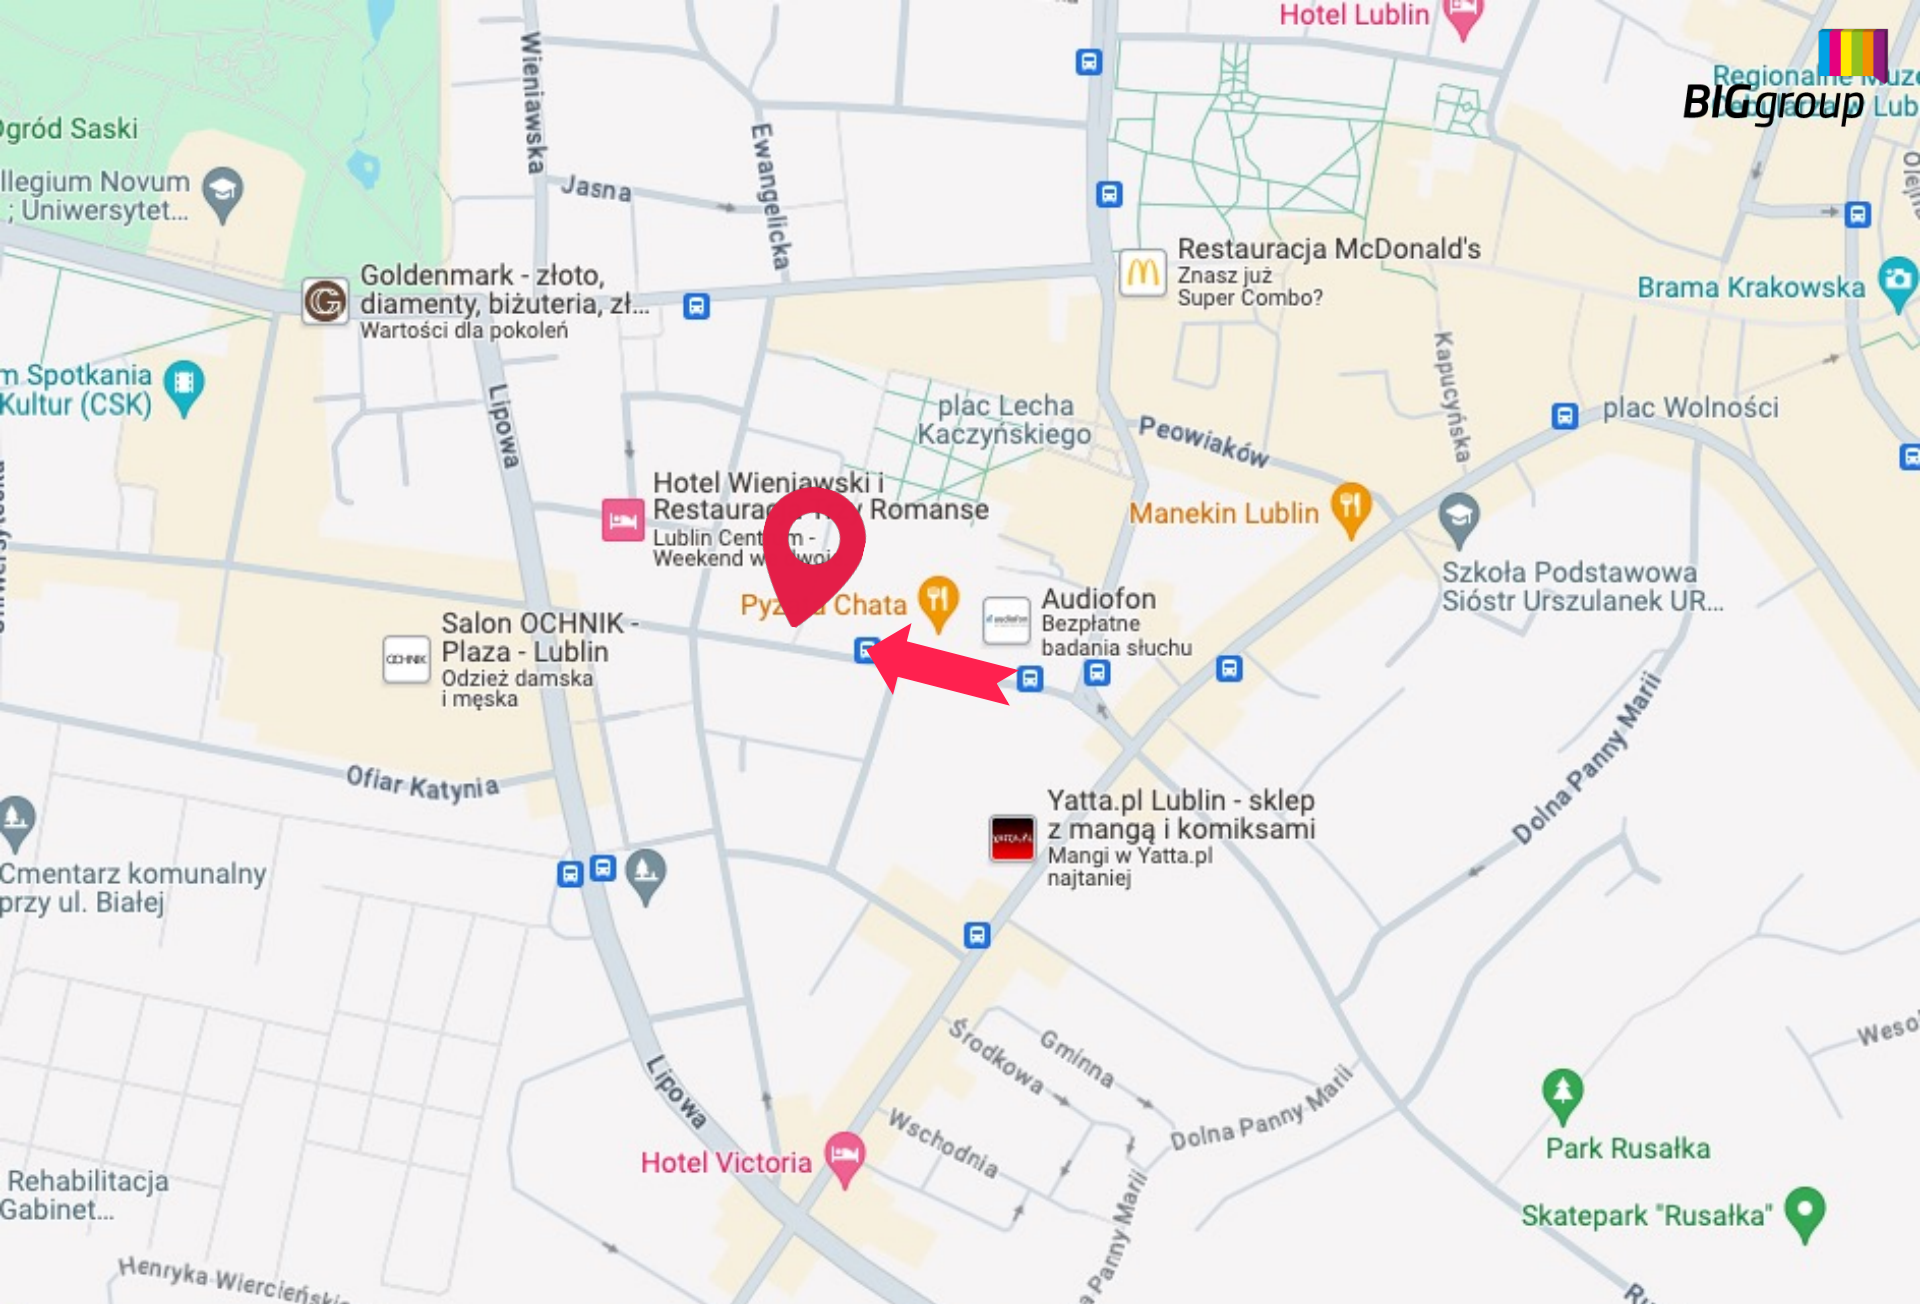

Reklama Wielkoformatowa - Lublin - Okopowa