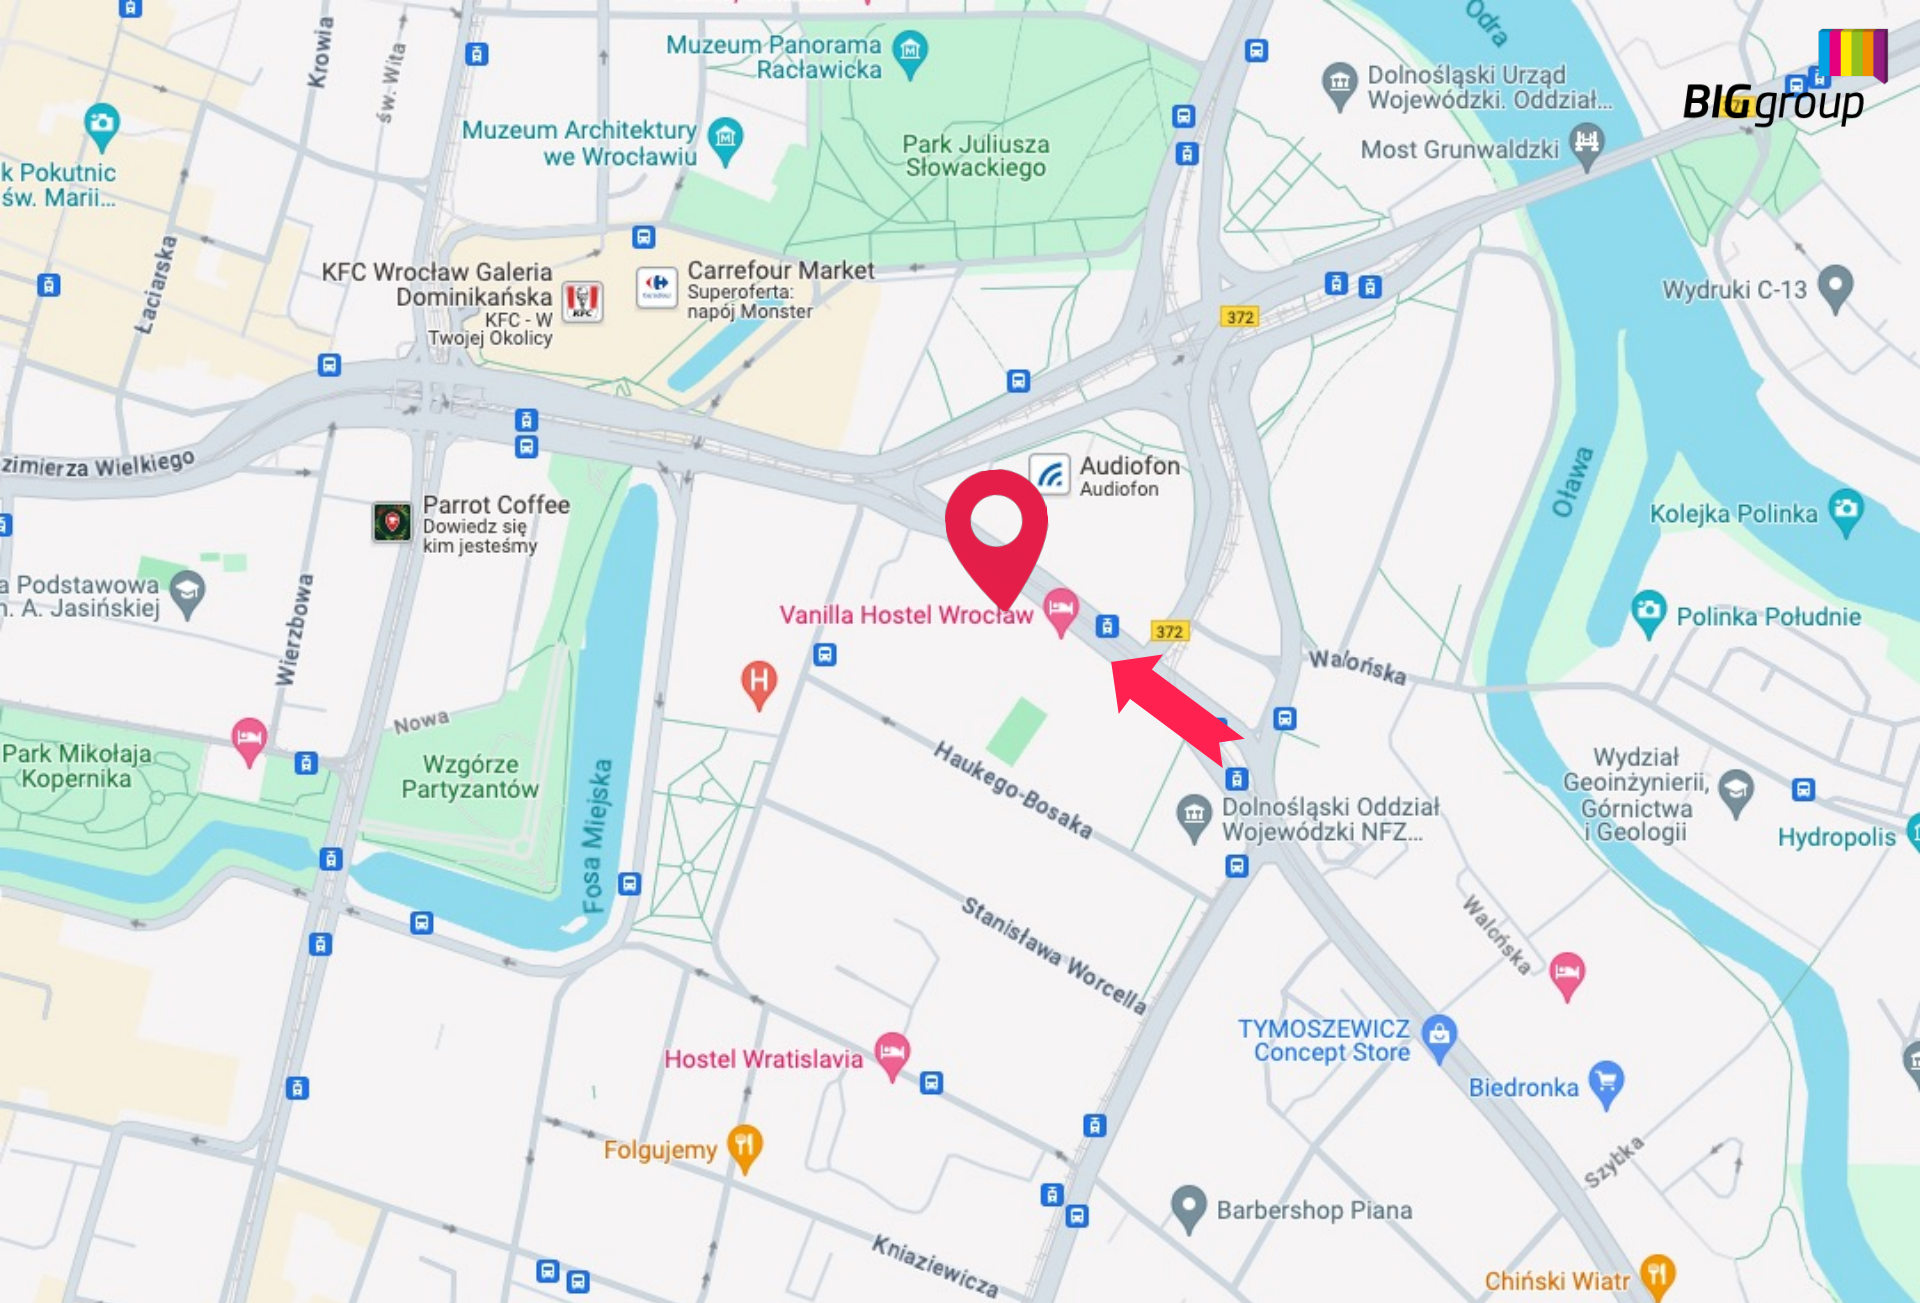

Reklama Wielkoformatowa - Wrocław - Traugutta | pl. Społeczny | kier. Rynek