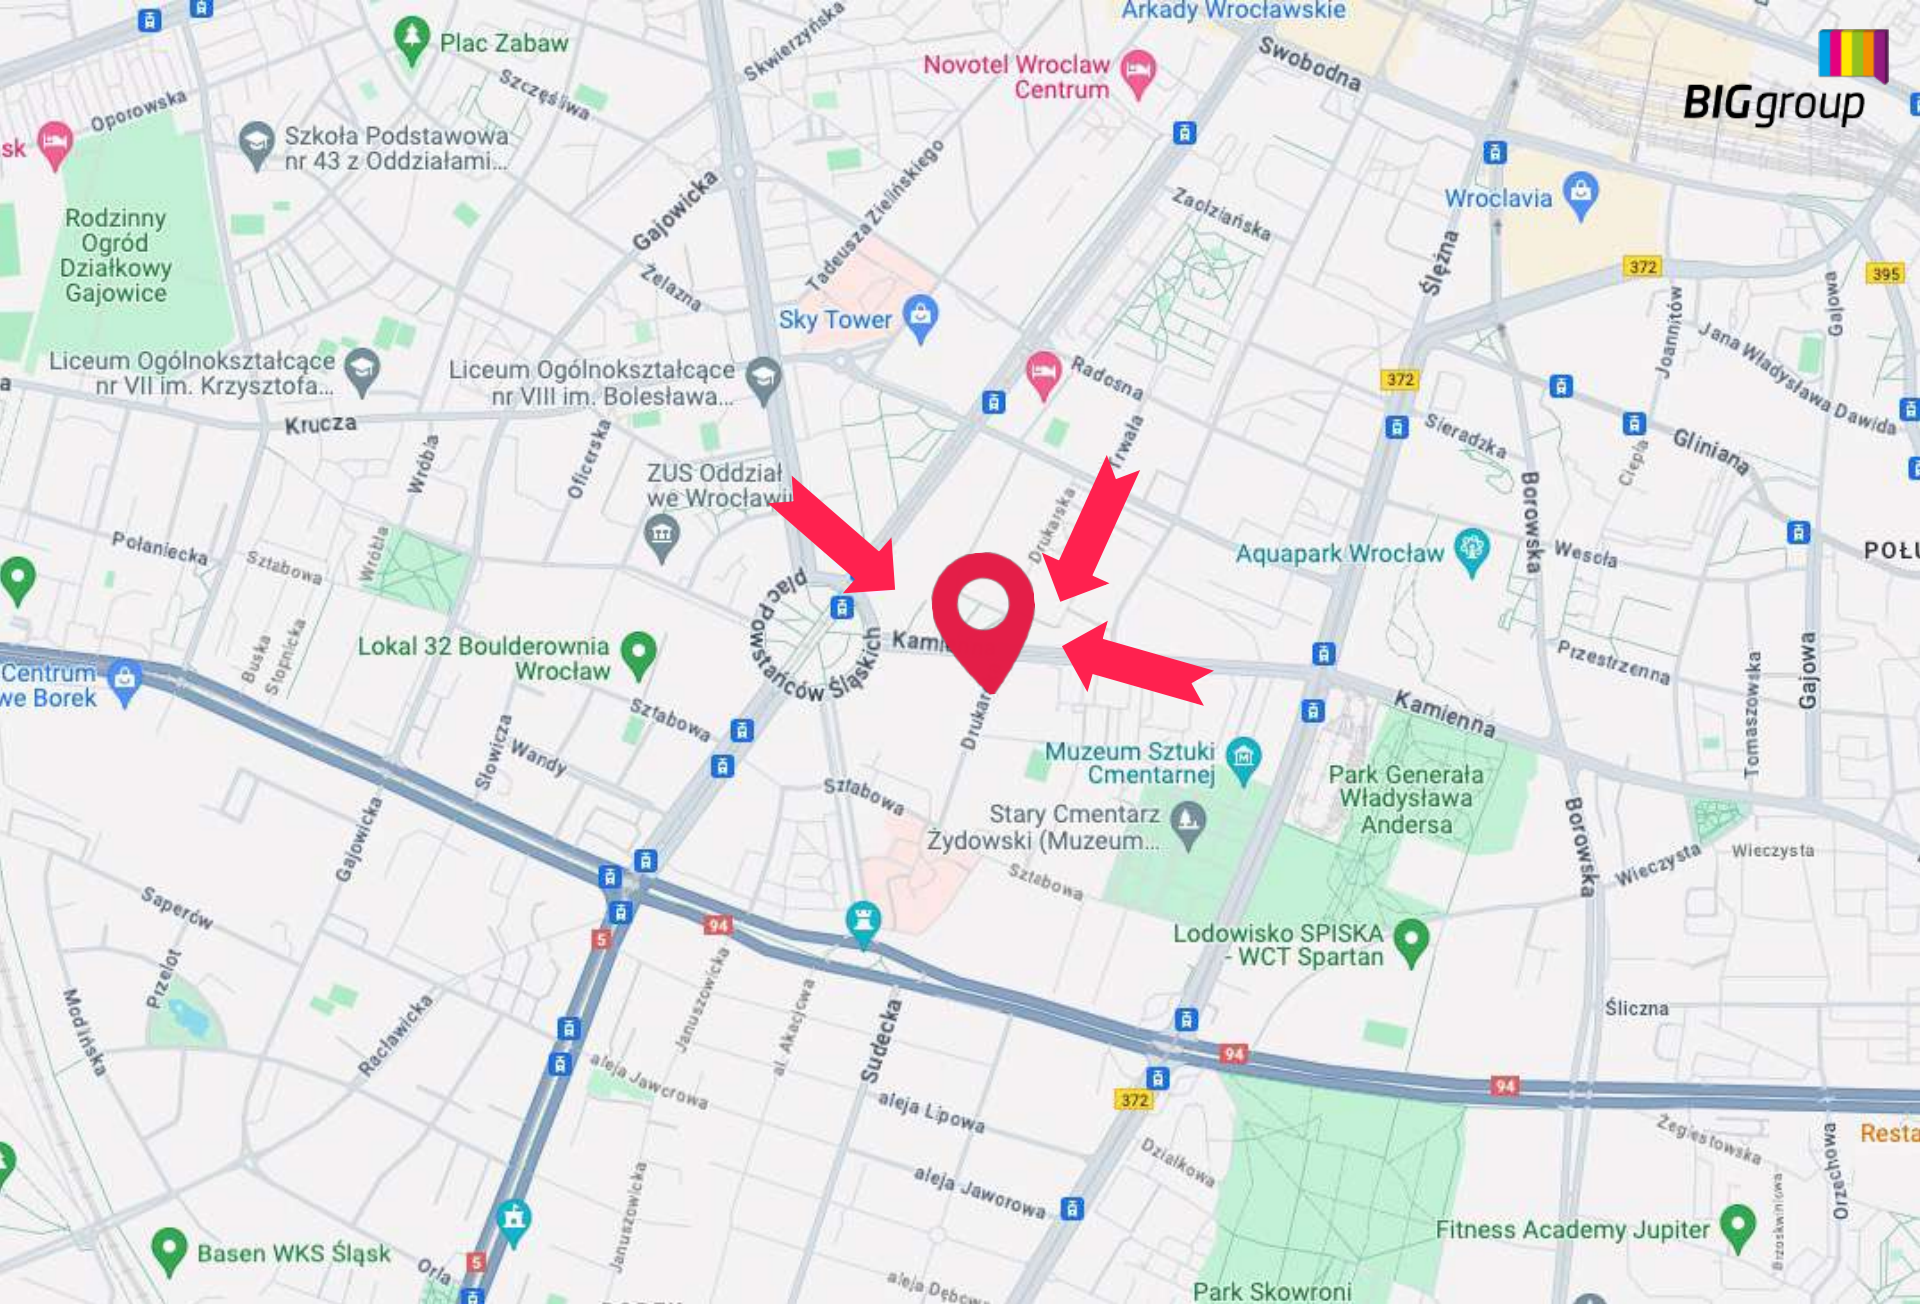

BIGgroup

// REKLAMA WIELKOFORMATOWA - WROCŁAW

Reklama Wielkoformatowa - Wrocław - Drukarska | Lewa

Numer katalogowy: WF-WRO-35

Specyfikacja:

Rozmiar:	szerokość: 4 m x wysokość: 25 m
Powierzchnia w m ² :	100 m ²
Rodzaj nośnika:	Wielki Format
Materiał:	Baner winylowy
Oświetlenie:	Nie
Dostępna jako mural:	Nie

Opis powierzchni:

Lokalizacja reklamy wielkoformatowej znajduje się w strategicznym punkcie, gwarantującym maksymalną widoczność i dotarcie do szerokiej publiczności. Doskonale widoczna dla wszystkich jadących ul. Kamienną w stronę Sky Tower. Bardzo duże natężenie ruchu samochodowego i pieszego. Położenie w sercu miasta zapewnia łatwy dostęp do wielu punktów handlowych, biurowych, restauracji oraz atrakcji turystycznych. Dzięki temu reklama dotrze do szerokiego grona odbiorców, w tym mieszkańców, turystów oraz osób korzystających z usług pobliskich firm i instytucji.

Ściana umieszczona bardzo wysoko, dzięki czemu doskonale widoczna z długiego najazdu dla ruchu samochodowego. W godzinach szczytu tworzą się korki samochodowe co wydłuża kontakt z reklamą. To idealne miejsce, by zbudować prestiżowy wizerunek marki i przyciągnąć uwagę klientów poszukujących wysokiej jakości produktów i usług. Otwarta przestrzeń przed reklamą pozytywnie wpływa na odbiór reklamy z dużych odległości. Miejsce popularne za zarówno na rozrywkowej, zakupowej kulturalnej, jak i turystycznej mapie Wrocławia.

W pobliżu : Plac Powstańców Śląskich, Wieża Ciśnień Borek, Sky Tower, US Wrocław Krzyki, Apreka Dr. Max, ZUS

Reklama Wielkoformatowa - Wrocław - Drukarska | Lewa

Numer katalogowy: WF-WRO-35

Reklama Wielkoformatowa - Wrocław - Drukarska | Lewa