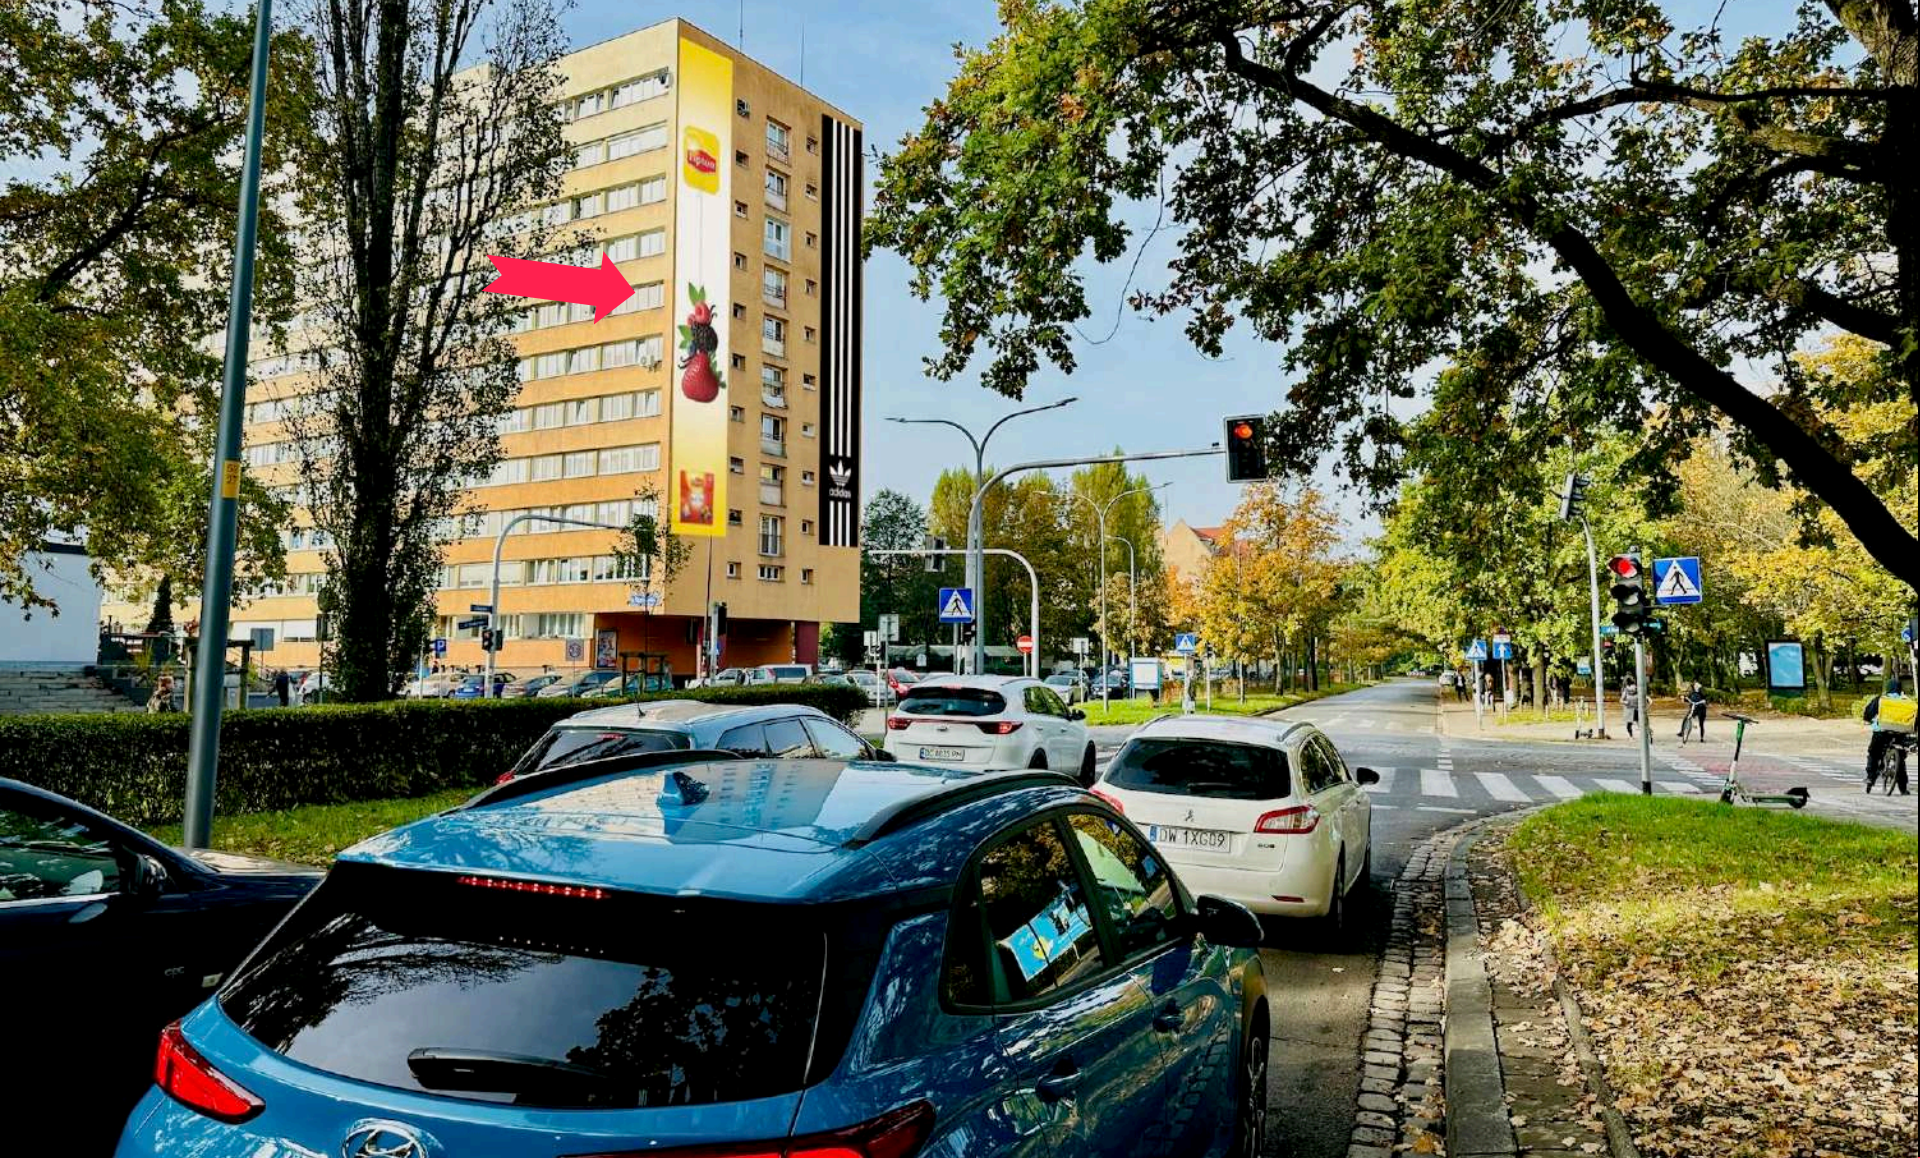

BIGgroup

// REKLAMA WIELKOFORMATOWA - WROCŁAW

Reklama Wielkoformatowa - Wrocław - Drukarska | Lewa

Numer katalogowy: WF-WRO-35

Specyfikacja:

Rozmiar:	szerokość: 4 m x wysokość: 25 m
Powierzchnia w m ² :	100 m ²
Rodzaj nośnika:	Wielki Format
Materiał:	Baner winylowy
Oświetlenie:	Nie
Dostępna jako mural:	Nie

Opis powierzchni:

Lokalizacja reklamy wielkoformatowej znajduje się w strategicznym punkcie, gwarantującym maksymalną widoczność i dotarcie do szerokiej publiczności. Doskonale widoczna dla wszystkich jadących ul. Kamienną w stronę Sky Tower. Bardzo duże natężenie ruchu samochodowego i pieszego. Położenie w sercu miasta zapewnia łatwy dostęp do wielu punktów handlowych, biurowych, restauracji oraz atrakcji turystycznych. Dzięki temu reklama dotrze do szerokiego grona odbiorców, w tym mieszkańców, turystów oraz osób korzystających z usług pobliskich firm i instytucji.

Ściana umieszczona bardzo wysoko, dzięki czemu doskonale widoczna z długiego najazdu dla ruchu samochodowego. W godzinach szczytu tworzą się korki samochodowe co wydłuża kontakt z reklamą. To idealne miejsce, by zbudować prestiżowy wizerunek marki i przyciągnąć uwagę klientów poszukujących wysokiej jakości produktów i usług. Otwarta przestrzeń przed reklamą pozytywnie wpływa na odbiór reklamy z dużych odległości. Miejsce popularne za zarówno na rozrywkowej, zakupowej kulturalnej, jak i turystycznej mapie Wrocławia.

W pobliżu : Plac Powstańców Śląskich, Wieża Ciśnień Borek, Sky Tower, US Wrocław Krzyki, Apreka Dr. Max, ZUS

Reklama Wielkoformatowa - Wrocław - Drukarska | Lewa

Numer katalogowy: WF-WRO-35

Reklama Wielkoformatowa - Wrocław - Drukarska | Lewa