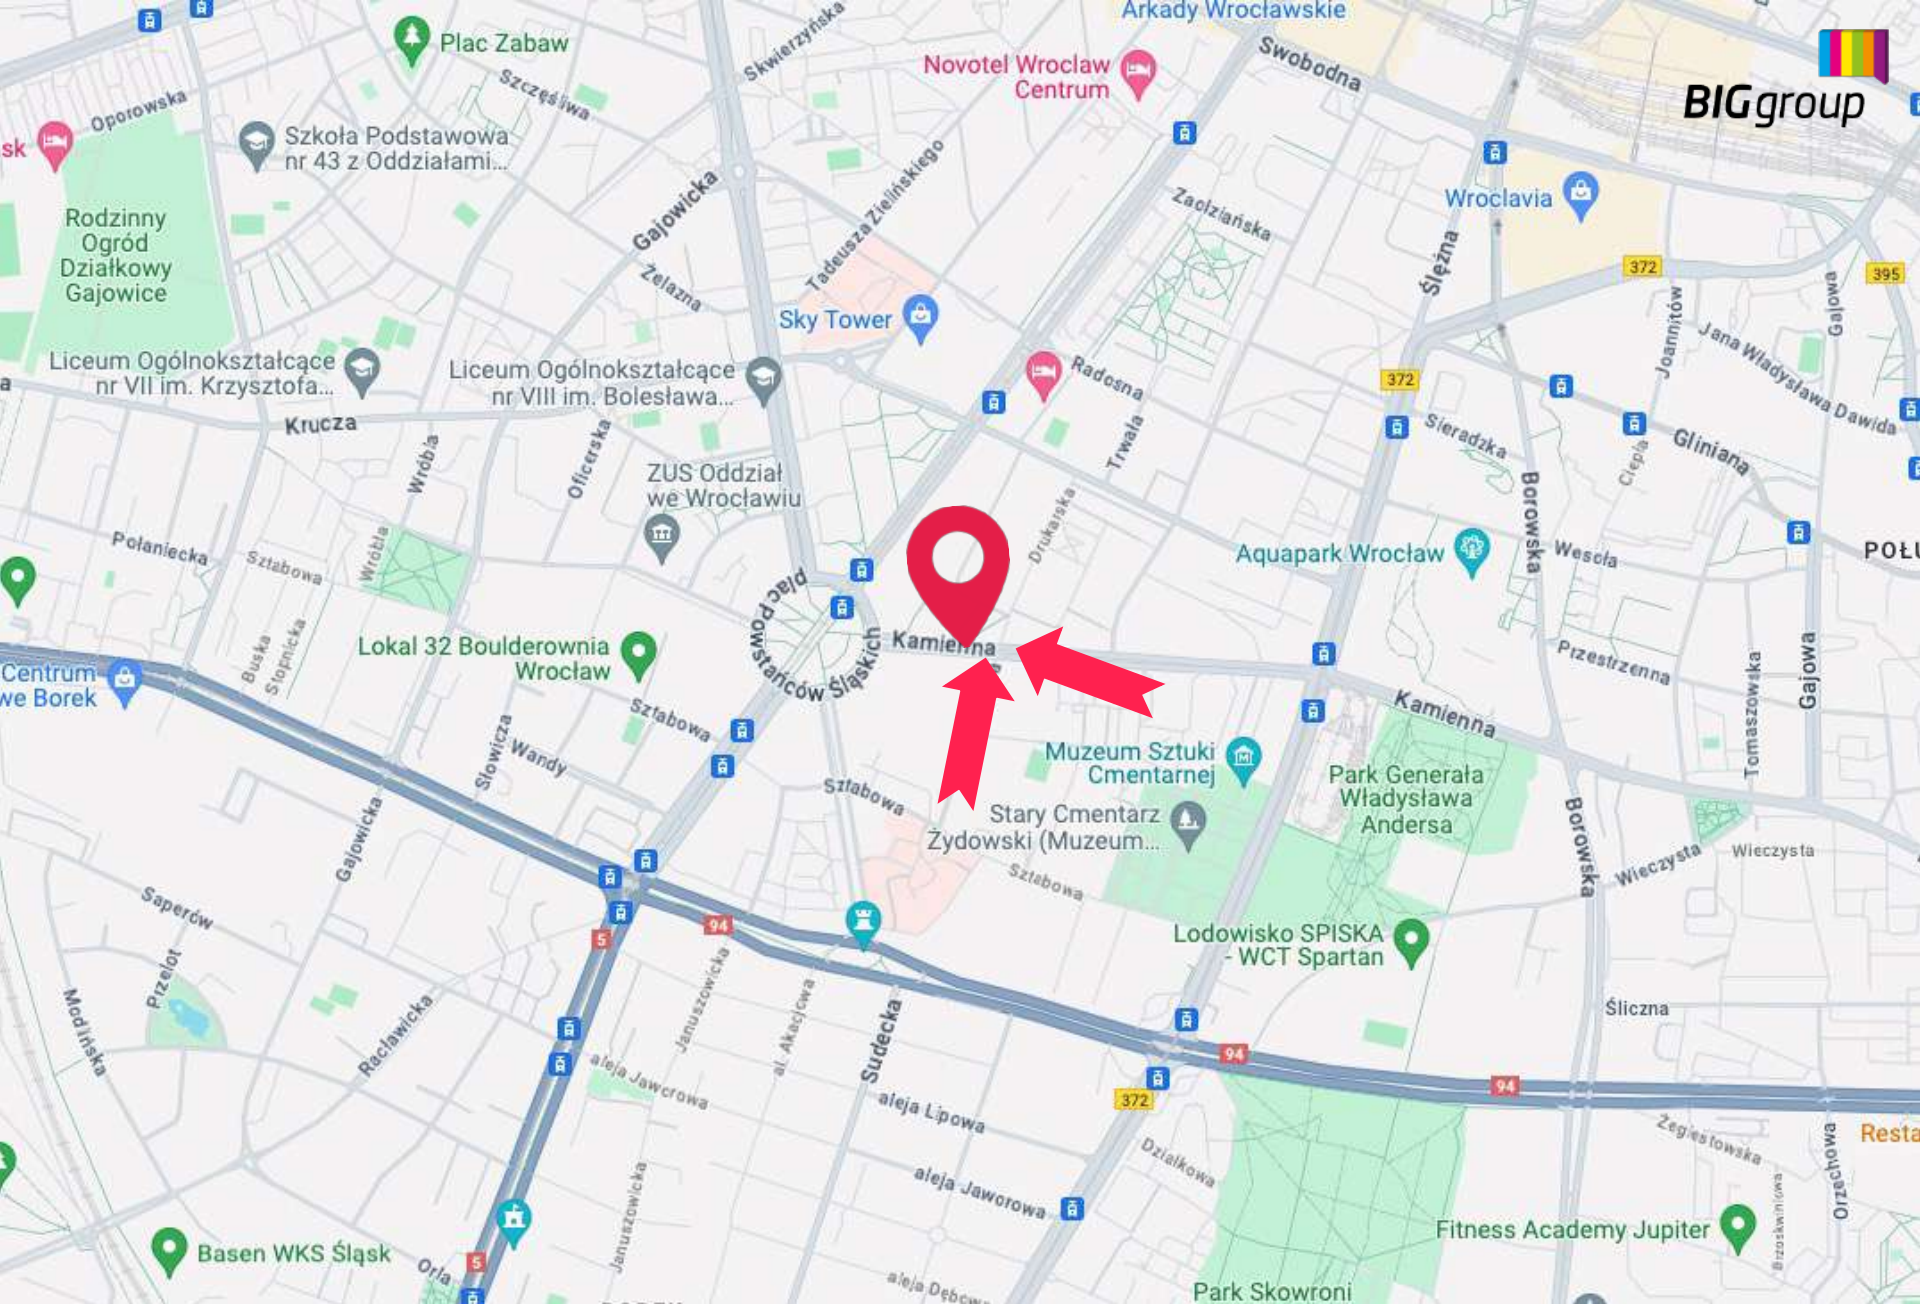

***BIGgroup***

**// REKLAMA WIELKOFORMATOWA - WROCŁAW**

**Reklama Wielkoformatowa - Wrocław - Wielka | Drukarska | kierunek Sky Tower**

**Numer katalogowy: WF-WRO-34**

## Opis powierzchni:

Lokalizacja reklamy wielkoformatowej znajduje się w strategicznym punkcie, gwarantującym maksymalną widoczność i dotarcie do szerokiej publiczności. Doskonale widoczna dla wszystkich jadących ul. Wielką w stronę Sky Tower. Bardzo duże natężenie ruchu samochodowego i pieszego. Położenie w sercu miasta zapewnia łatwy dostęp do wielu punktów handlowych, biurowych, restauracji oraz atrakcji turystycznych. Dzięki temu reklama dotrze do szerokiego grona odbiorców, w tym mieszkańców, turystów oraz osób korzystających z usług pobliskich firm i instytucji. Ściana umieszczona bardzo wysoko, dzięki czemu doskonale widoczna z długiego najazdu dla ruchu samochodowego. W godzinach szczytu tworzą się korki samochodowe co wydłuża kontakt z reklamą. To idealne miejsce, by zbudować prestiżowy wizerunek marki i przyciągnąć uwagę klientów poszukujących wysokiej jakości produktów i usług. Otwarta przestrzeń przed reklamą pozytywnie wpływa na odbiór reklamy z dużych odległości. Miejsce popularne za zarówno na rozrywkowej, zakupowej kulturalnej, jak i turystycznej mapie Wrocławia.

W pobliżu : Plac Powstańców Śląskich, Wieża Ciśnień Borek, Sky Tower, US Wrocław Krzyki, Apreka Dr. Max, ZUS

**Reklama Wielkoformatowa - Wrocław - Wielka | Drukarska | kierunek Sky Tower**

Numer katalogowy: WF-WRO-34

**Reklama Wielkoformatowa - Wrocław - Wielka | Drukarska | kierunek Sky Tower**

Wielka 65-13

Chakanka

TERAZ ŁATWO KUPISZ  
**NOWE**  
MINI COUNTRYMAN

ulica 17-19  
**Trwała**  
Powstańców Śląskich

BIG group