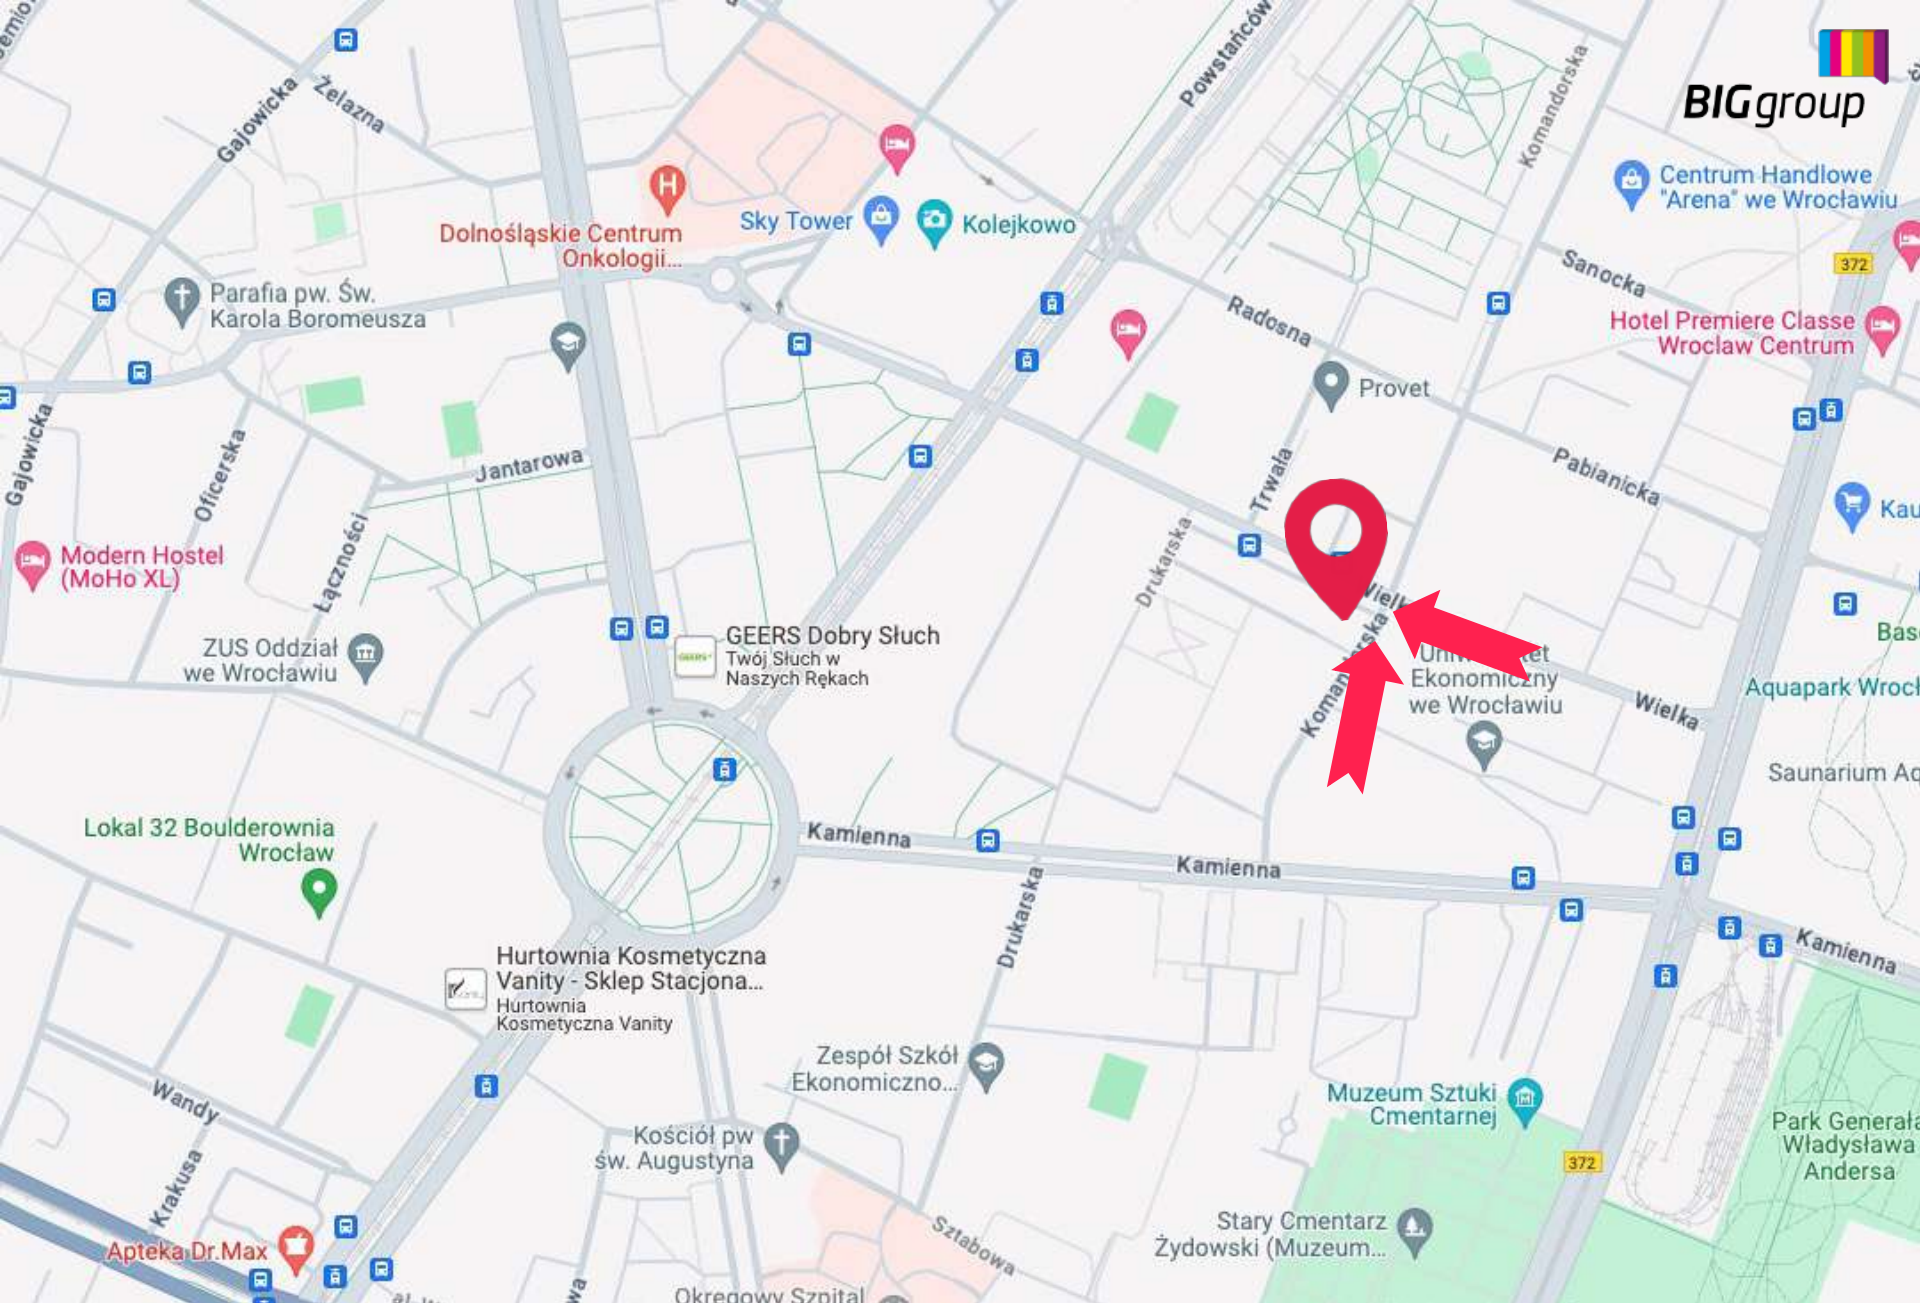

***BIGgroup***

**// REKLAMA WIELKOFORMATOWA - WROCŁAW**

**Reklama Wielkoformatowa - Wrocław - Wielka | Komandorska | kierunek Sky Tower**

**Numer katalogowy: WF-WRO-33**

## Opis powierzchni:

Lokalizacja reklamy wielkoformatowej znajduje się w strategicznym punkcie, gwarantującym maksymalną widoczność i dotarcie do szerokiej publiczności. Doskonale widoczna dla wszystkich jadących ul. Wielką w stronę Sky Tower. Bardzo duże natężenie ruchu samochodowego i pieszego. Położenie w sercu miasta zapewnia łatwy dostęp do wielu punktów handlowych, biurowych, restauracji oraz atrakcji turystycznych. Dzięki temu reklama dotrze do szerokiego grona odbiorców, w tym mieszkańców, turystów oraz osób korzystających z usług pobliskich firm i instytucji. Ściana umieszczona bardzo wysoko, dzięki czemu doskonale widoczna z długiego najazdu dla ruchu samochodowego. W godzinach szczytu tworzą się korki samochodowe co wydłuża kontakt z reklamą. To idealne miejsce, by zbudować prestiżowy wizerunek marki i przyciągnąć uwagę klientów poszukujących wysokiej jakości produktów i usług. Otwarta przestrzeń przed reklamą pozytywnie wpływa na odbiór reklamy z dużych odległości. Miejsce popularne za zarówno na rozrywkowej, zakupowej kulturalnej, jak i turystycznej mapie Wrocławia.

W pobliżu : Plac Powstańców Śląskich, Wieża Ciśnień Borek, Sky Tower, US Wrocław Krzyki, Apreka Dr. Max, ZUS

**Reklama Wielkoformatowa - Wrocław - Wielka | Komandorska | kierunek Sky Tower**

Numer katalogowy: WF-WRO-33