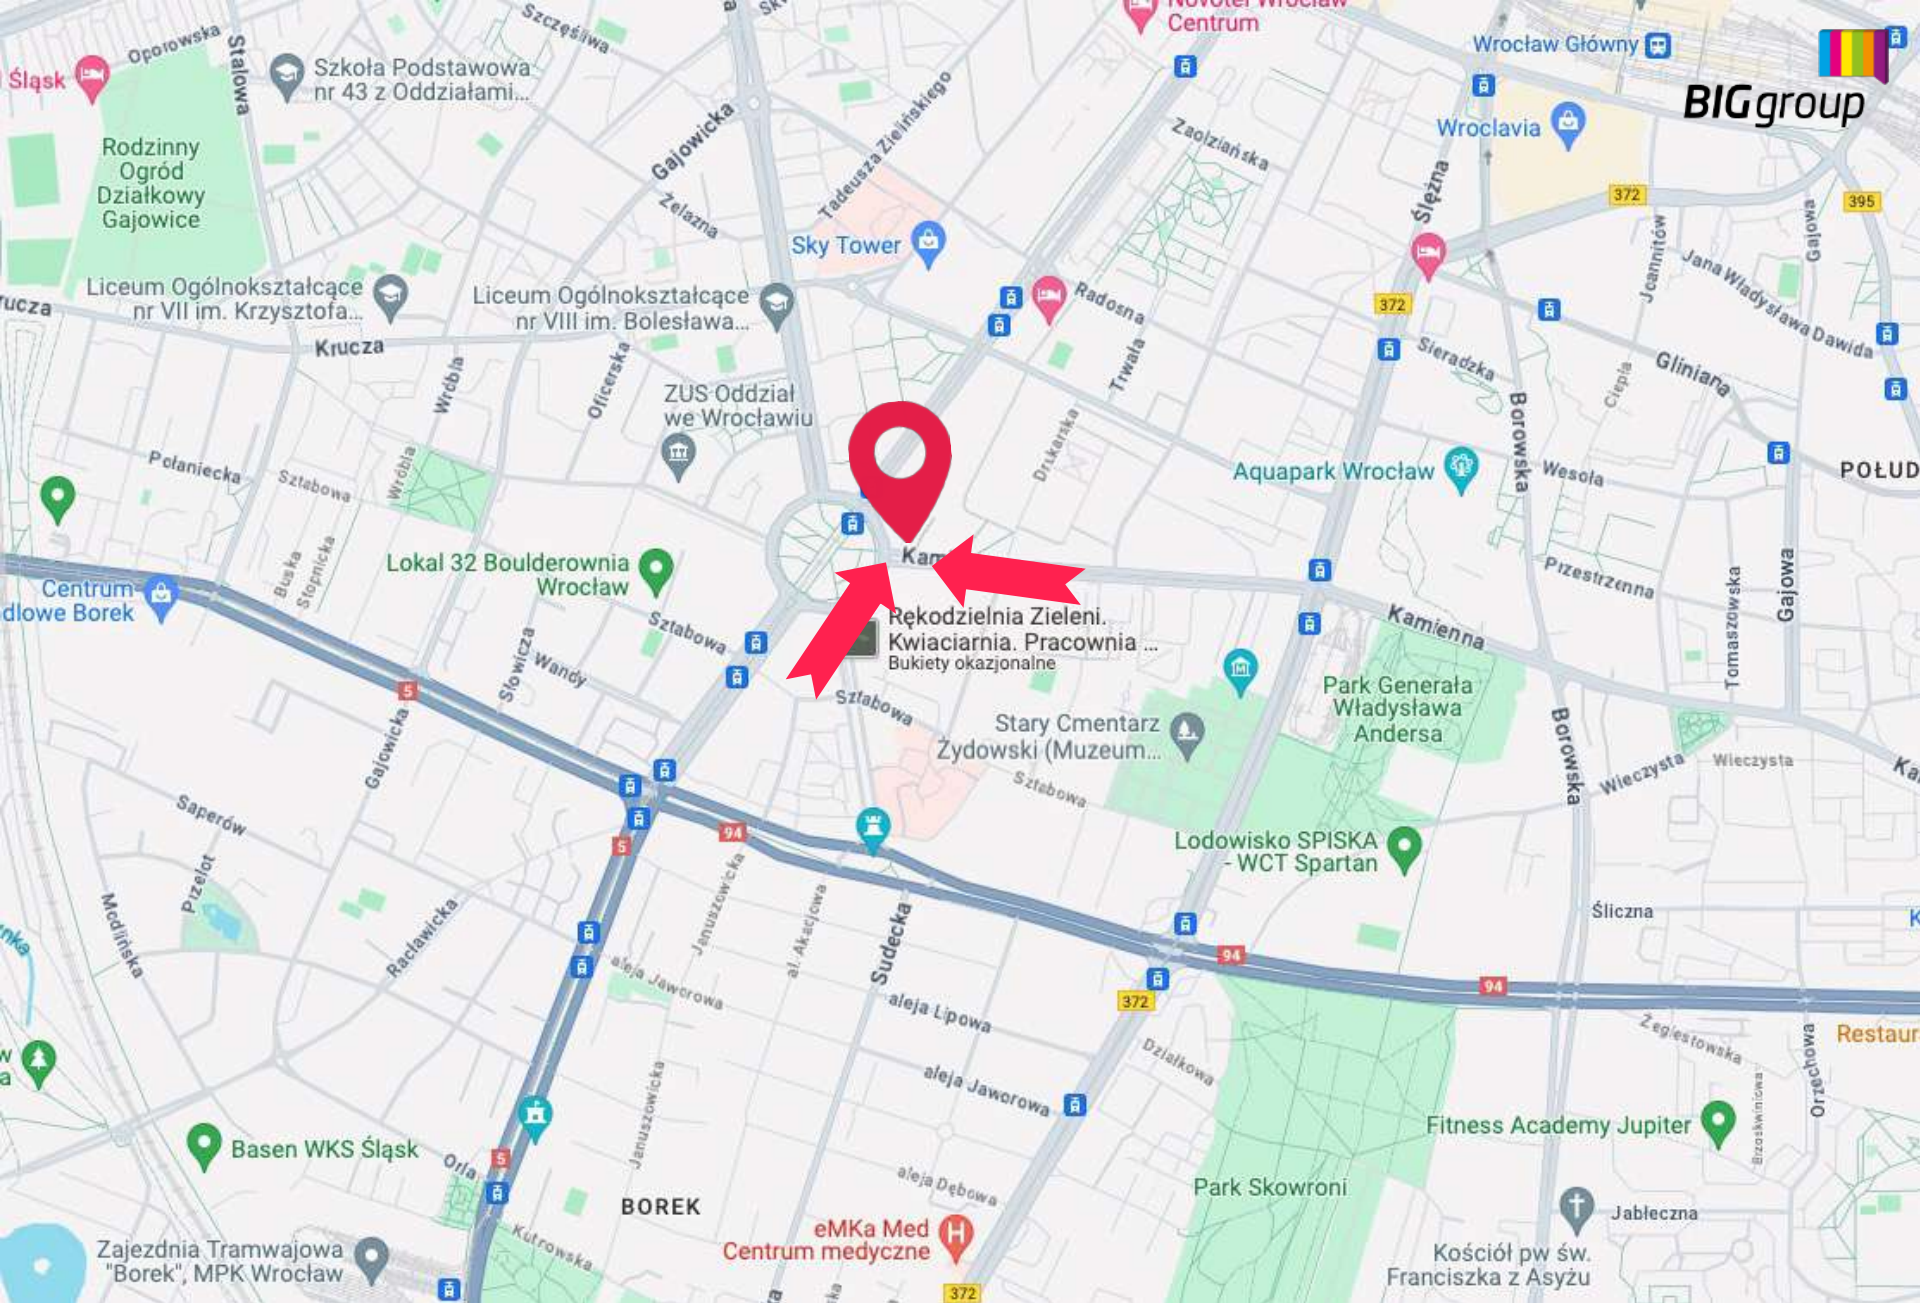

Reklama Wielkoformatowa - Wrocław - Plac Powstańców Śląskich | Kamienna | prawa | kierunek Centrum