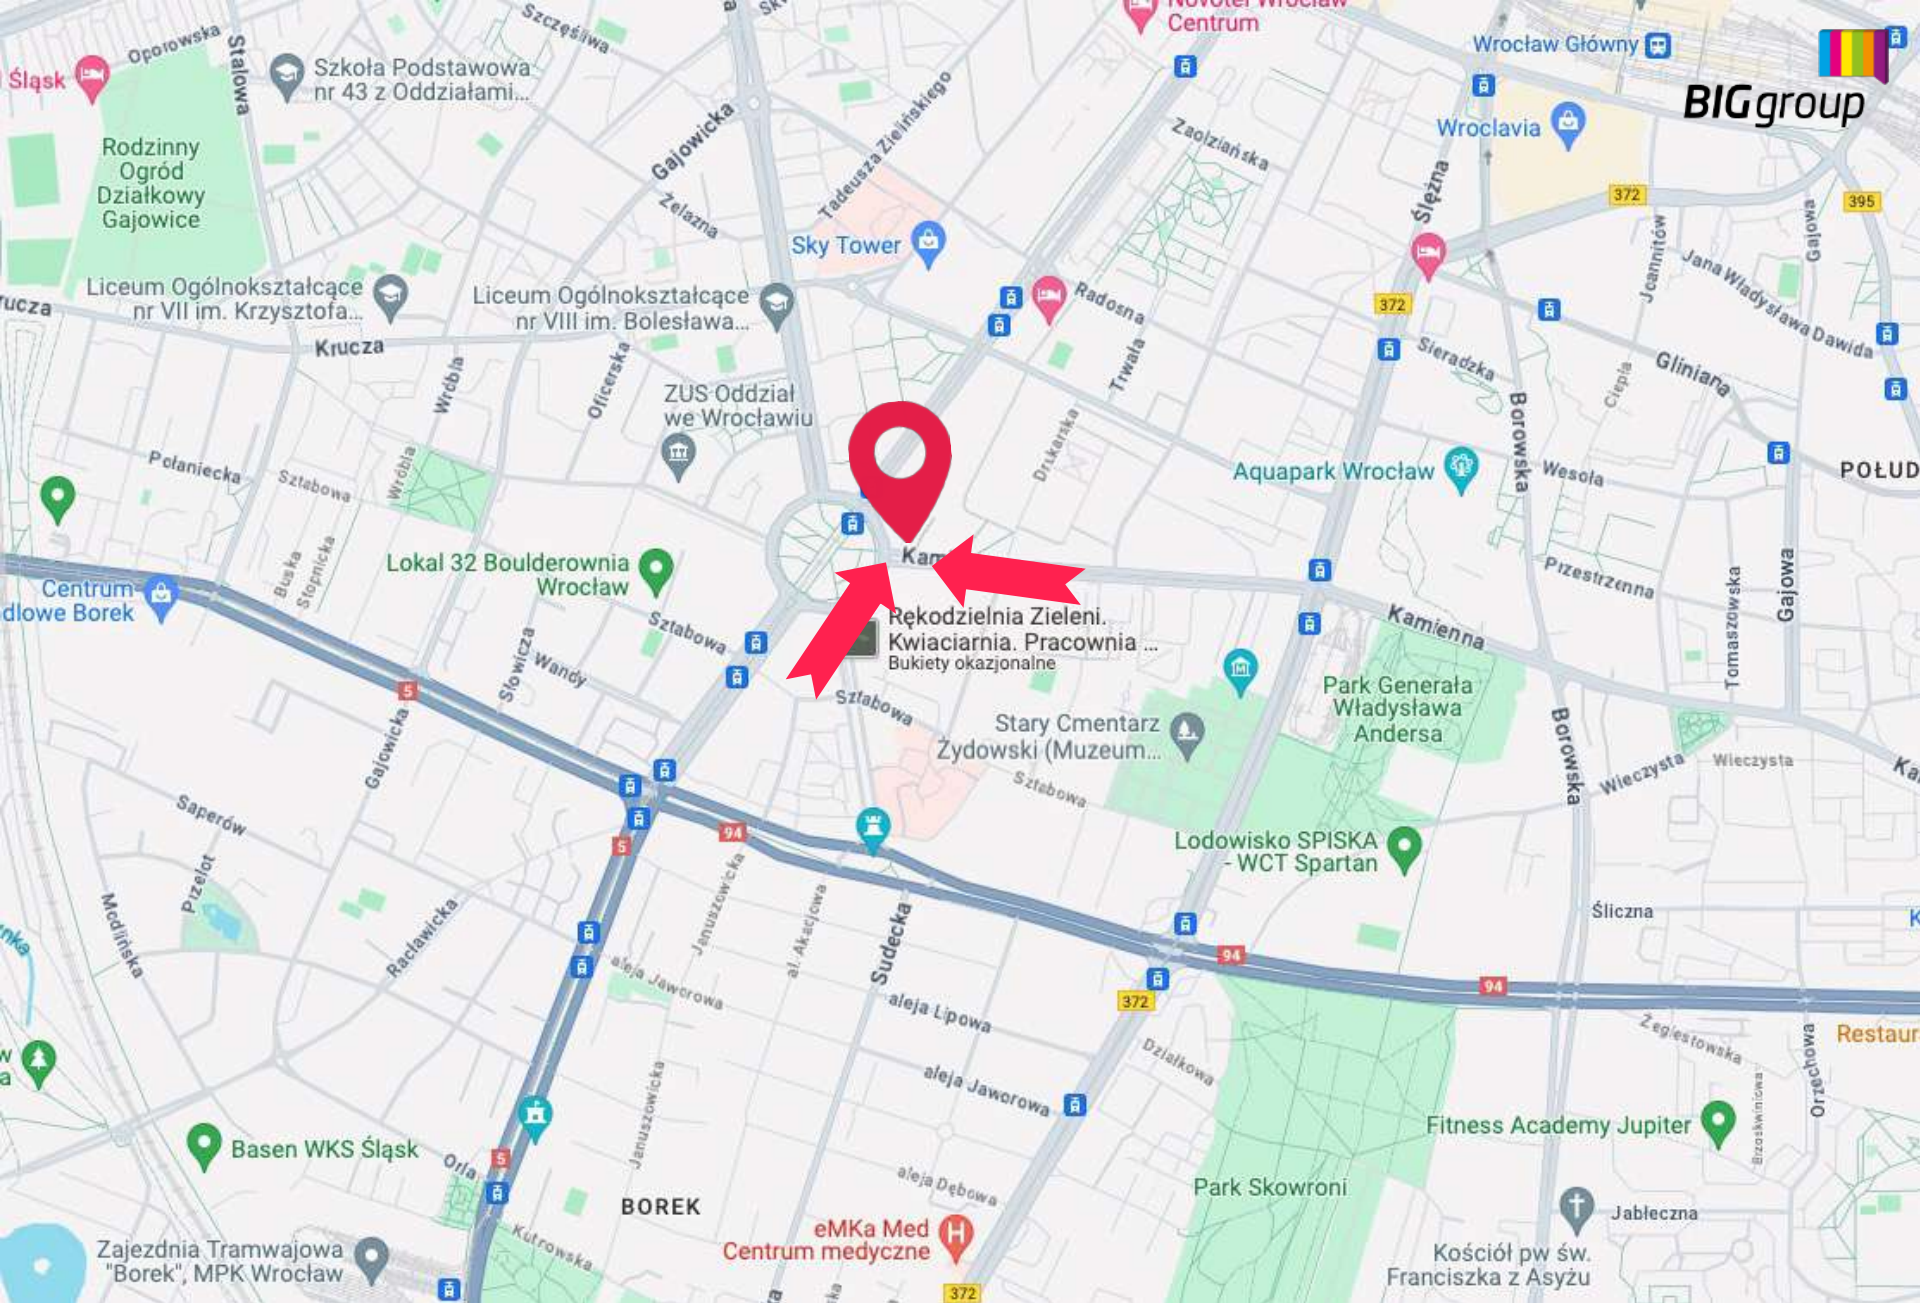

Reklama Wielkoformatowa - Wrocław - Plac Powstańców Śląskich | Kamienna | lewa | kierunek Centrum