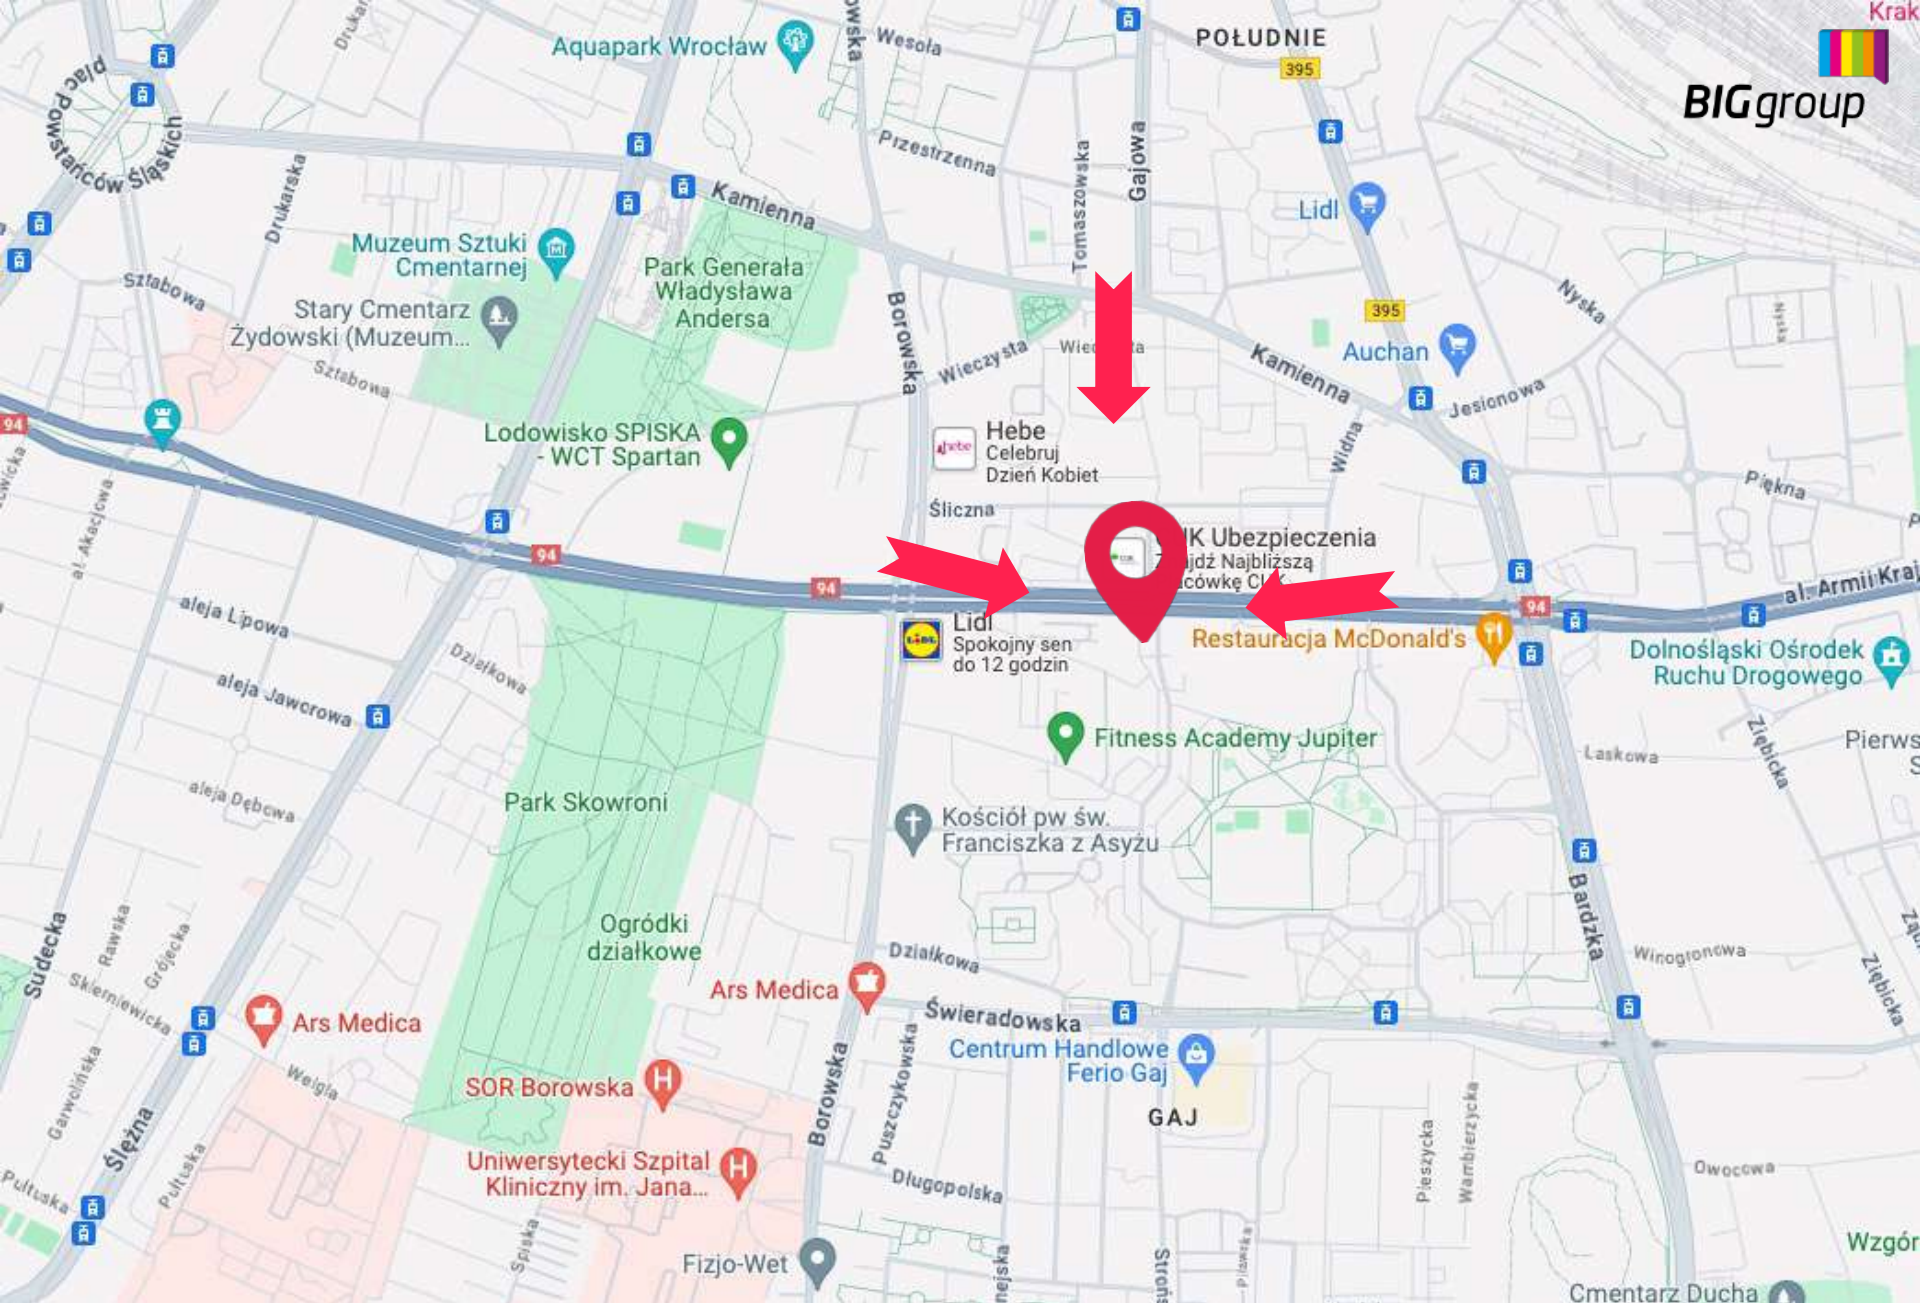

Reklama Wielkoformatowa - Wrocław - Armii Krajowej | Borowska | Orzechowa | RÓWNIEŻ MURAL