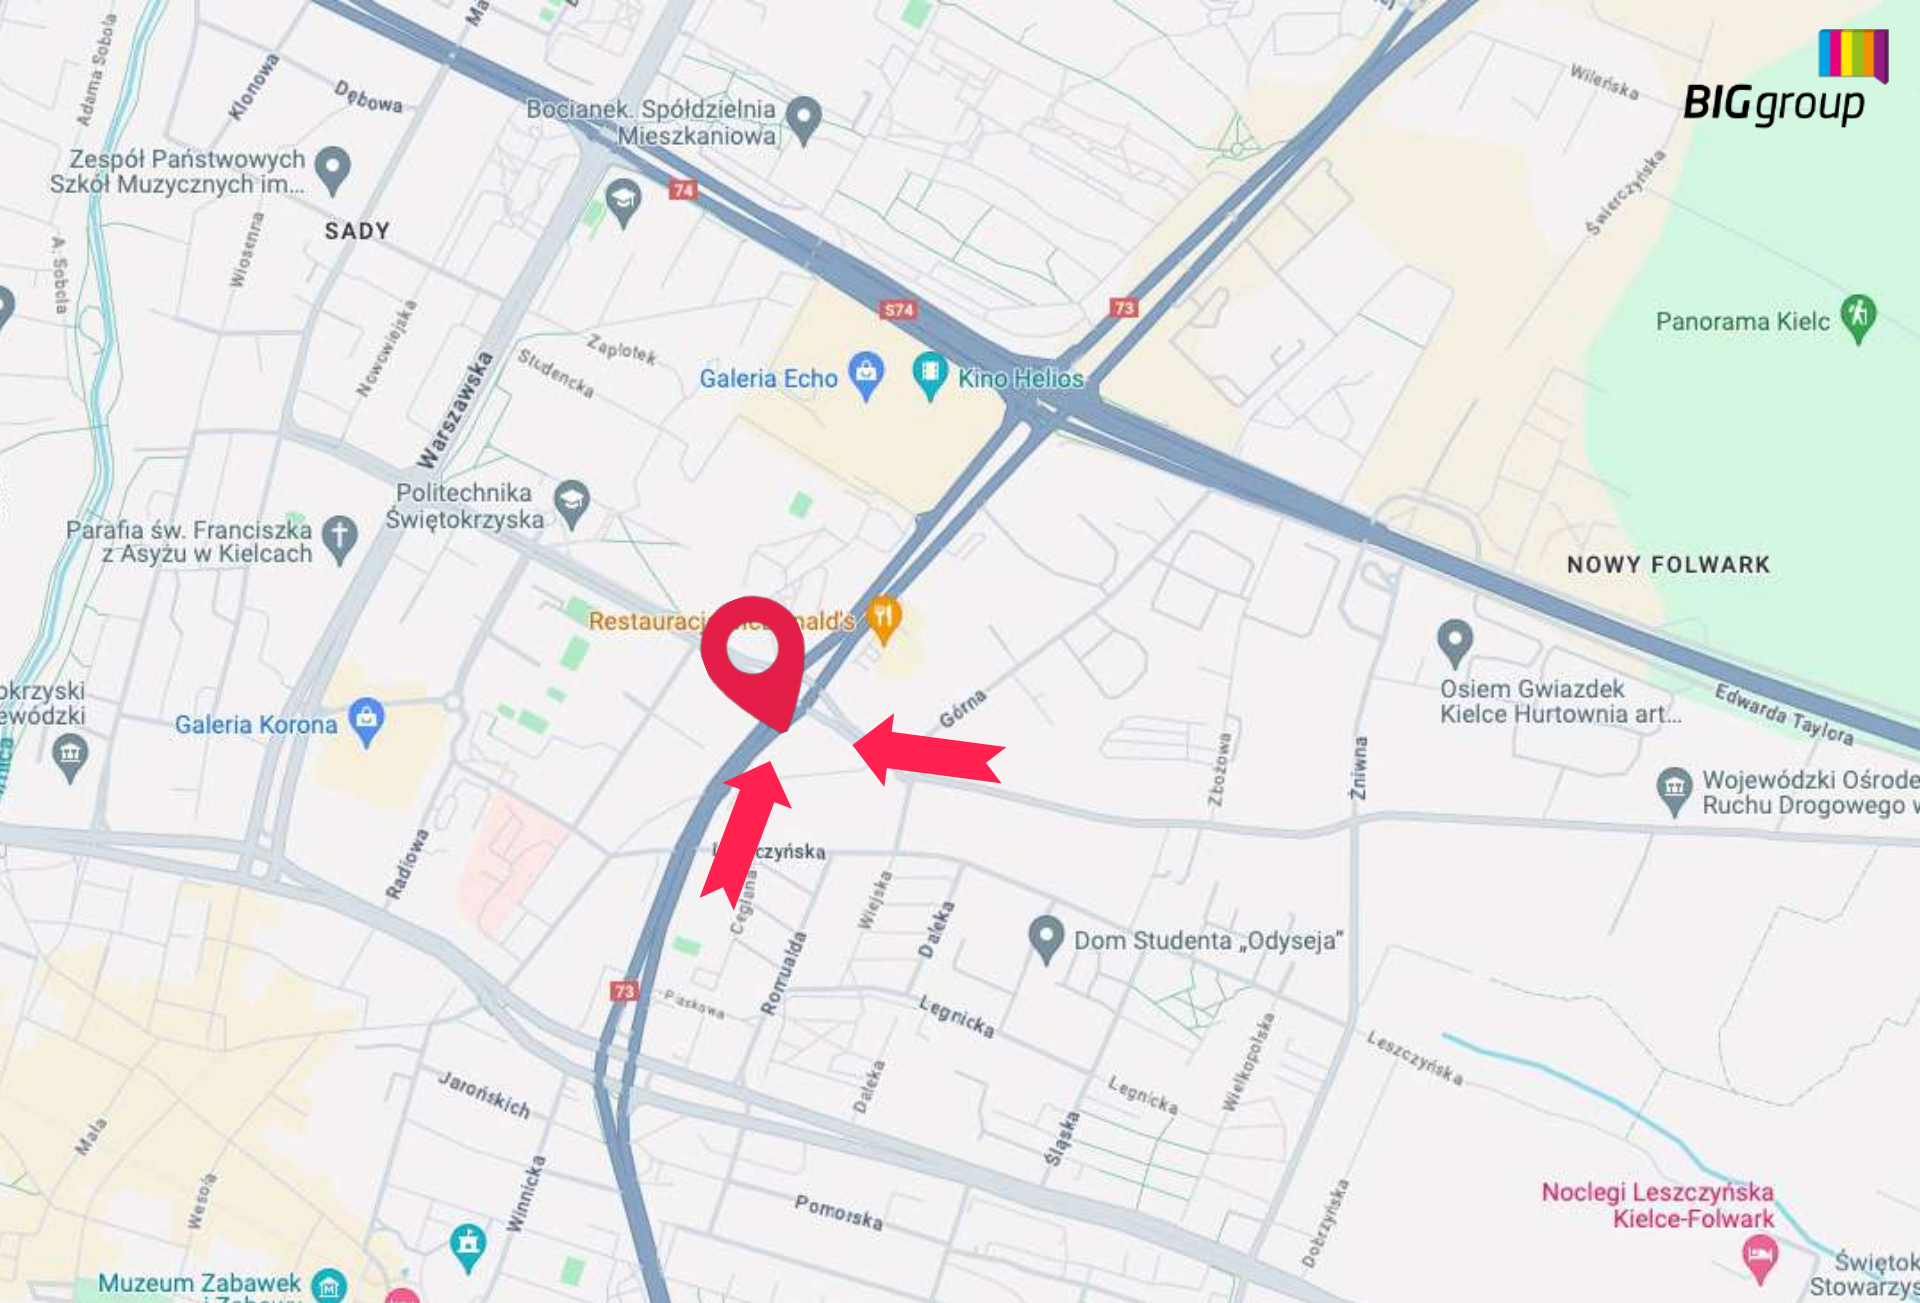

BIGgroup

// REKLAMA WIELKOFORMATOWA - KIELCE

Reklama Wielkoformatowa - Kielce - Solidarności | Domaszowska

Numer katalogowy: WF-KIE-11

Specyfikacja:

Rozmiar:	szerokość: 16.5 m x wysokość: 4.3 m
Powierzchnia w m ² :	71 m ²
Rodzaj nośnika:	Wielki Format
Materiał:	Baner winylowy
Oświetlenie:	Nie
Dostępna jako mural:	Nie

 [Zarezerwuj](#)

 [Specyfikacja](#)

Opis powierzchni:

Powierzchnia reklamowa zlokalizowana przy rychliwym skrzyżowaniu w Kielcach. Doskonale widoczna z dużej odległości, tuż za światłami. Powierzchnia ta gwarantuje ruch kołowy pieszy oraz ruch komunikacji miejskiej 24h/dobę. Jest to idealne miejsce pod każdą kampanię reklamową. Otwarta przestrzeń przed reklamą pozytywnie wpływa na odbiór reklamy z dużych odległości. Miejsce popularne za zarówno na rozrywkowej, zakupowej kulturalnej, jak i turystycznej mapie Kielc. Reklama usytuowana bardzo wysoko co zwiększa jej widoczność. Reklama dociera to ogromnej liczby kierowców, pieszych oraz pasażerów komunikacji miejskiej.

W pobliżu: MC Donalds, Lpeszy CrossFit, Politechnika Świętokrzyska, MK Bowling, Hawed, Galeria Echo

Reklama Wielkoformatowa - Kielce - Solidarności | Domaszowska

Numer katalogowy: WF-KIE-11

BIGgroup

Reklama Wielkoformatowa - Kielce - Solidarności | Domaszowska