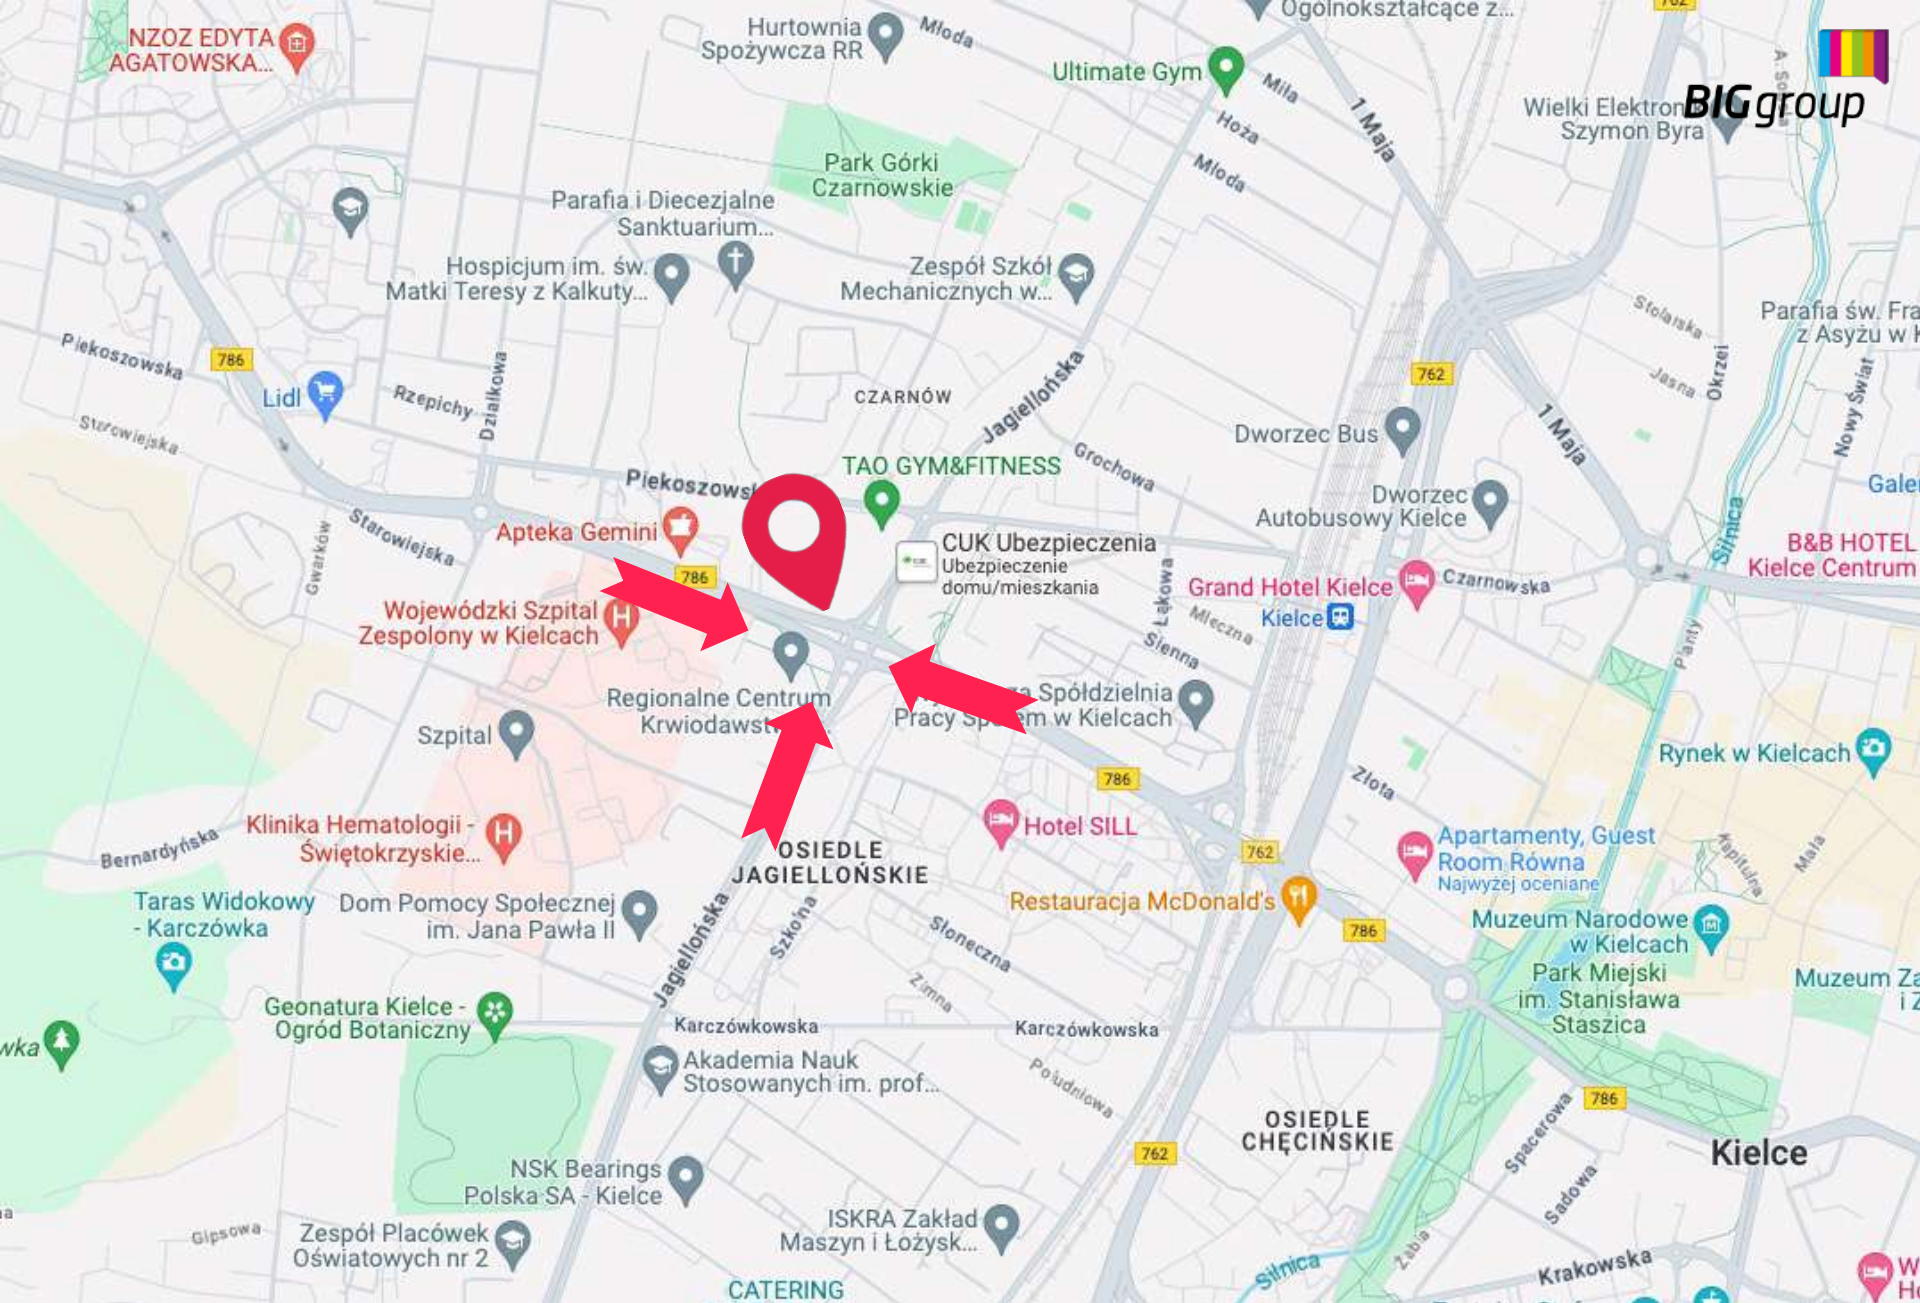

BIGgroup

// REKLAMA WIELKOFORMATOWA - KIELCE

Reklama Wielkoformatowa - Kielce - Grunwaldzka | Jagiellońska

Numer katalogowy: WF-KIE-09

Specyfikacja:

Rozmiar:	szerokość: 5 m x wysokość: 15 m
Powierzchnia w m ² :	75 m ²
Rodzaj nośnika:	Wielki Format
Materiał:	Baner winylowy
Oświetlenie:	Nie
Dostępna jako mural:	Nie

Opis powierzchni:

Powierzchnia reklamowa zlokalizowana na dojeździe do Pasażu Świętokrzyskiego od ul. Grunwaldzkiej. Tuż przy jednym z najbardziej ruchliwych skrzyżowań w Kielcach. Doskonale widoczna z dużej odległości, tuż za światłami i skrzyżowaniem z ul. Jagiellońską. Powierzchnia ta gwarantuje ruch kołowy pieszy oraz ruch komunikacji miejskiej 24h/dobę. Jest to idealne miejsce pod każdą kampanię reklamową. Otwarta przestrzeń przed reklamą pozytywnie wpływa na odbiór reklamy z dużych odległości. Miejsce popularne za zarówno na rozrywkowej, zakupowej kulturalnej, jak i turystycznej mapie Kielc. Reklama usytuowana bardzo wysoko co zwiększa jej widoczność. Reklama dociera to ogromnej liczby kierowców, pieszych oraz pasażerów komunikacji miejskiej.

W pobliżu: Szpital, Stacja Krwiodawstwa, Stacja Paliw BP, Pawilony Handlowe, Fitness Klub Tao

Reklama Wielkoformatowa - Kielce - Grunwaldzka | Jagiellońska

Numer katalogowy: WF-KIE-09

Reklama Wielkoformatowa - Kielce - Grunwaldzka | Jagiellońska