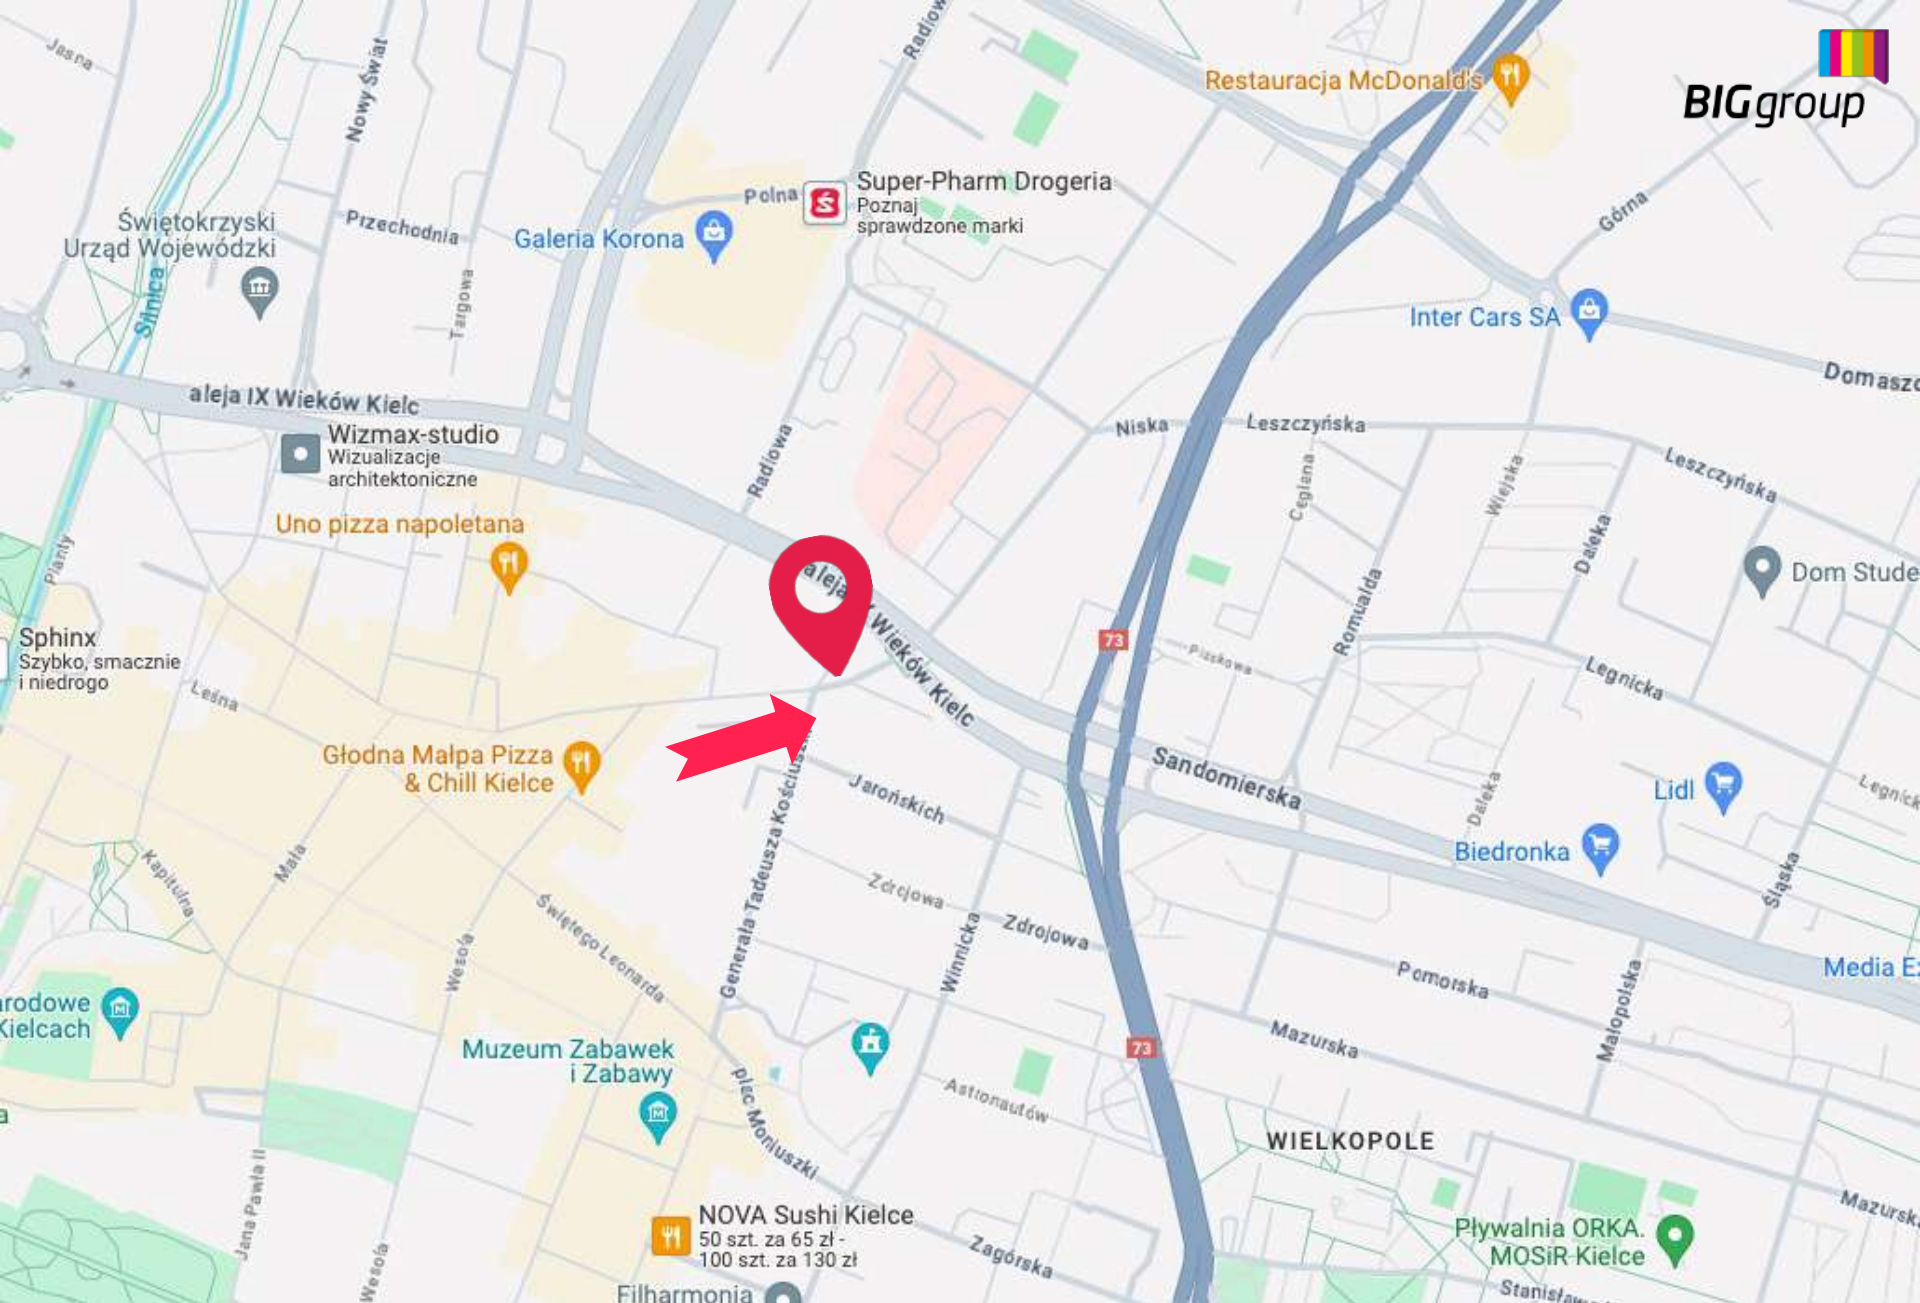

BIGgroup

// REKLAMA WIELKOFORMATOWA - KIELCE

Reklama Wielkoformatowa - Kielce - Bodzentyńska| Kościuszki

Numer katalogowy: WF-KIE-07

Specyfikacja:

Rozmiar:	szerokość: 9 m x wysokość: 4 m
Powierzchnia w m ² :	36 m ²
Rodzaj nośnika:	Wielki Format
Materiał:	Siatka mesh
Oświetlenie:	Nie
Dostępna jako mural:	Nie

 [Zarezerwuj](#)

 [Specyfikacja](#)

Opis powierzchni:

Duża powierzchnia reklamowa przy ul. Bodzentyńskiej, przy wjeździe na Aleję IX Wieków Kielc. Bardzo długi najazd na reklamę. Powierzchnia ta gwarantuje ruch kołowy, pieszy oraz ruch komunikacji miejskiej 24h/dobę. Jest to idealne miejsce pod każdą kampanię reklamową. Otwarta przestrzeń przed reklamą pozytywnie wpływa na odbiór reklamy z dużych odległości. Miejsce popularne za zarówno na rozrywkowej, zakupowej kulturalnej, jak i turystycznej mapie Kielc. Reklama usytuowana bardzo wysoko co zwiększa jej widoczność. Reklama dociera to ogromnej liczby kierowców, pieszych oraz pasażerów komunikacji miejskiej.

W pobliżu: Hotel Tara, Szpital Kielecki, Drewex, KT Motors, Muzeum Historii Kielc.

Reklama Wielkoformatowa - Kielce - Bodzentyńską Kościuszki

Numer katalogowy: WF-KIE-07

BIGgroup

Reklama Wielkoformatowa - Kielce - Bodzentyńska/Kościuszki