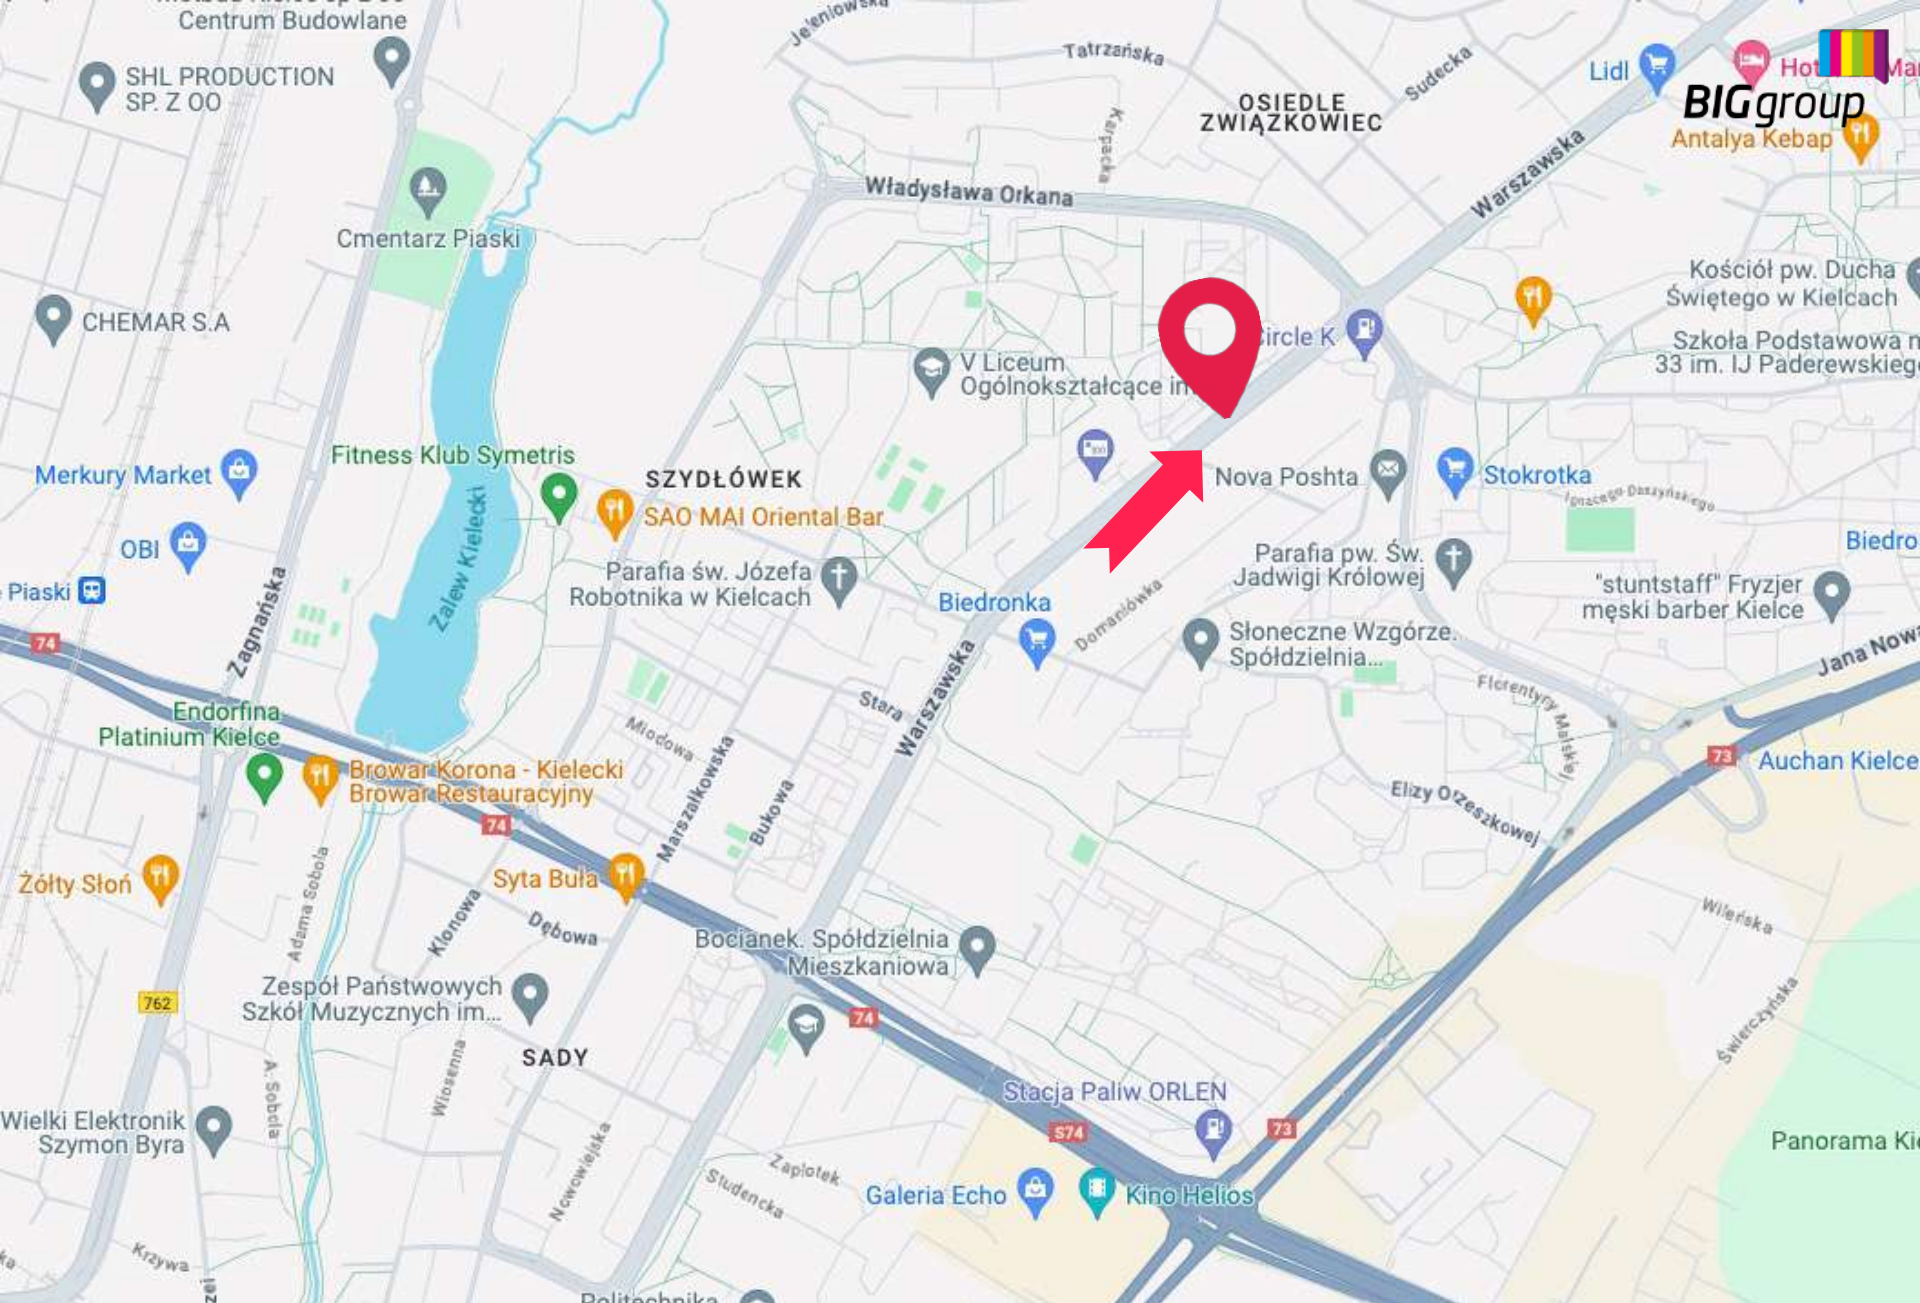

***BIGgroup***

// REKLAMA WIELKOFORMATOWA - KIELCE

**Reklama Wielkoformatowa - Kielce - Warszawska 161**

**Numer katalogowy: WF-KIE-05**

## Opis powierzchni:

Duża powierzchnia reklamowa przy ul. Warszawskiej, jednej z głównych arterii Kielc. Tuż przy jednym z najbardziej ruchliwych skrzyżowań w Kielcach. Bardzo długi najazd na reklamę. Powierzchnia ta gwarantuje ruch kołowy pieszy oraz ruch komunikacji miejskiej 24h/dobę. Jest to idealne miejsce pod każdą kampanię reklamową. Otwarta przestrzeń przed reklamą pozytywnie wpływa na odbiór reklamy z dużych odległości. Miejsce popularne za zarówno na rozrywkowej, zakupowej kulturalnej, jak i turystycznej mapie Kielc. Reklama usytuowana bardzo wysoko co zwiększa jej widoczność. Reklama dociera to ogromnej liczby kierowców, pieszych oraz pasażerów komunikacji miejskiej.

W pobliżu: Circle K, Hotel Faraon Kielce, Orlen, Biedronka, Fitness Club Symetriss.

**Reklama Wielkoformatowa - Kielce - Warszawska 161**

**Numer katalogowy: WF-KIE-05**

**Reklama Wielkoformatowa - Kielce - Warszawska 161**