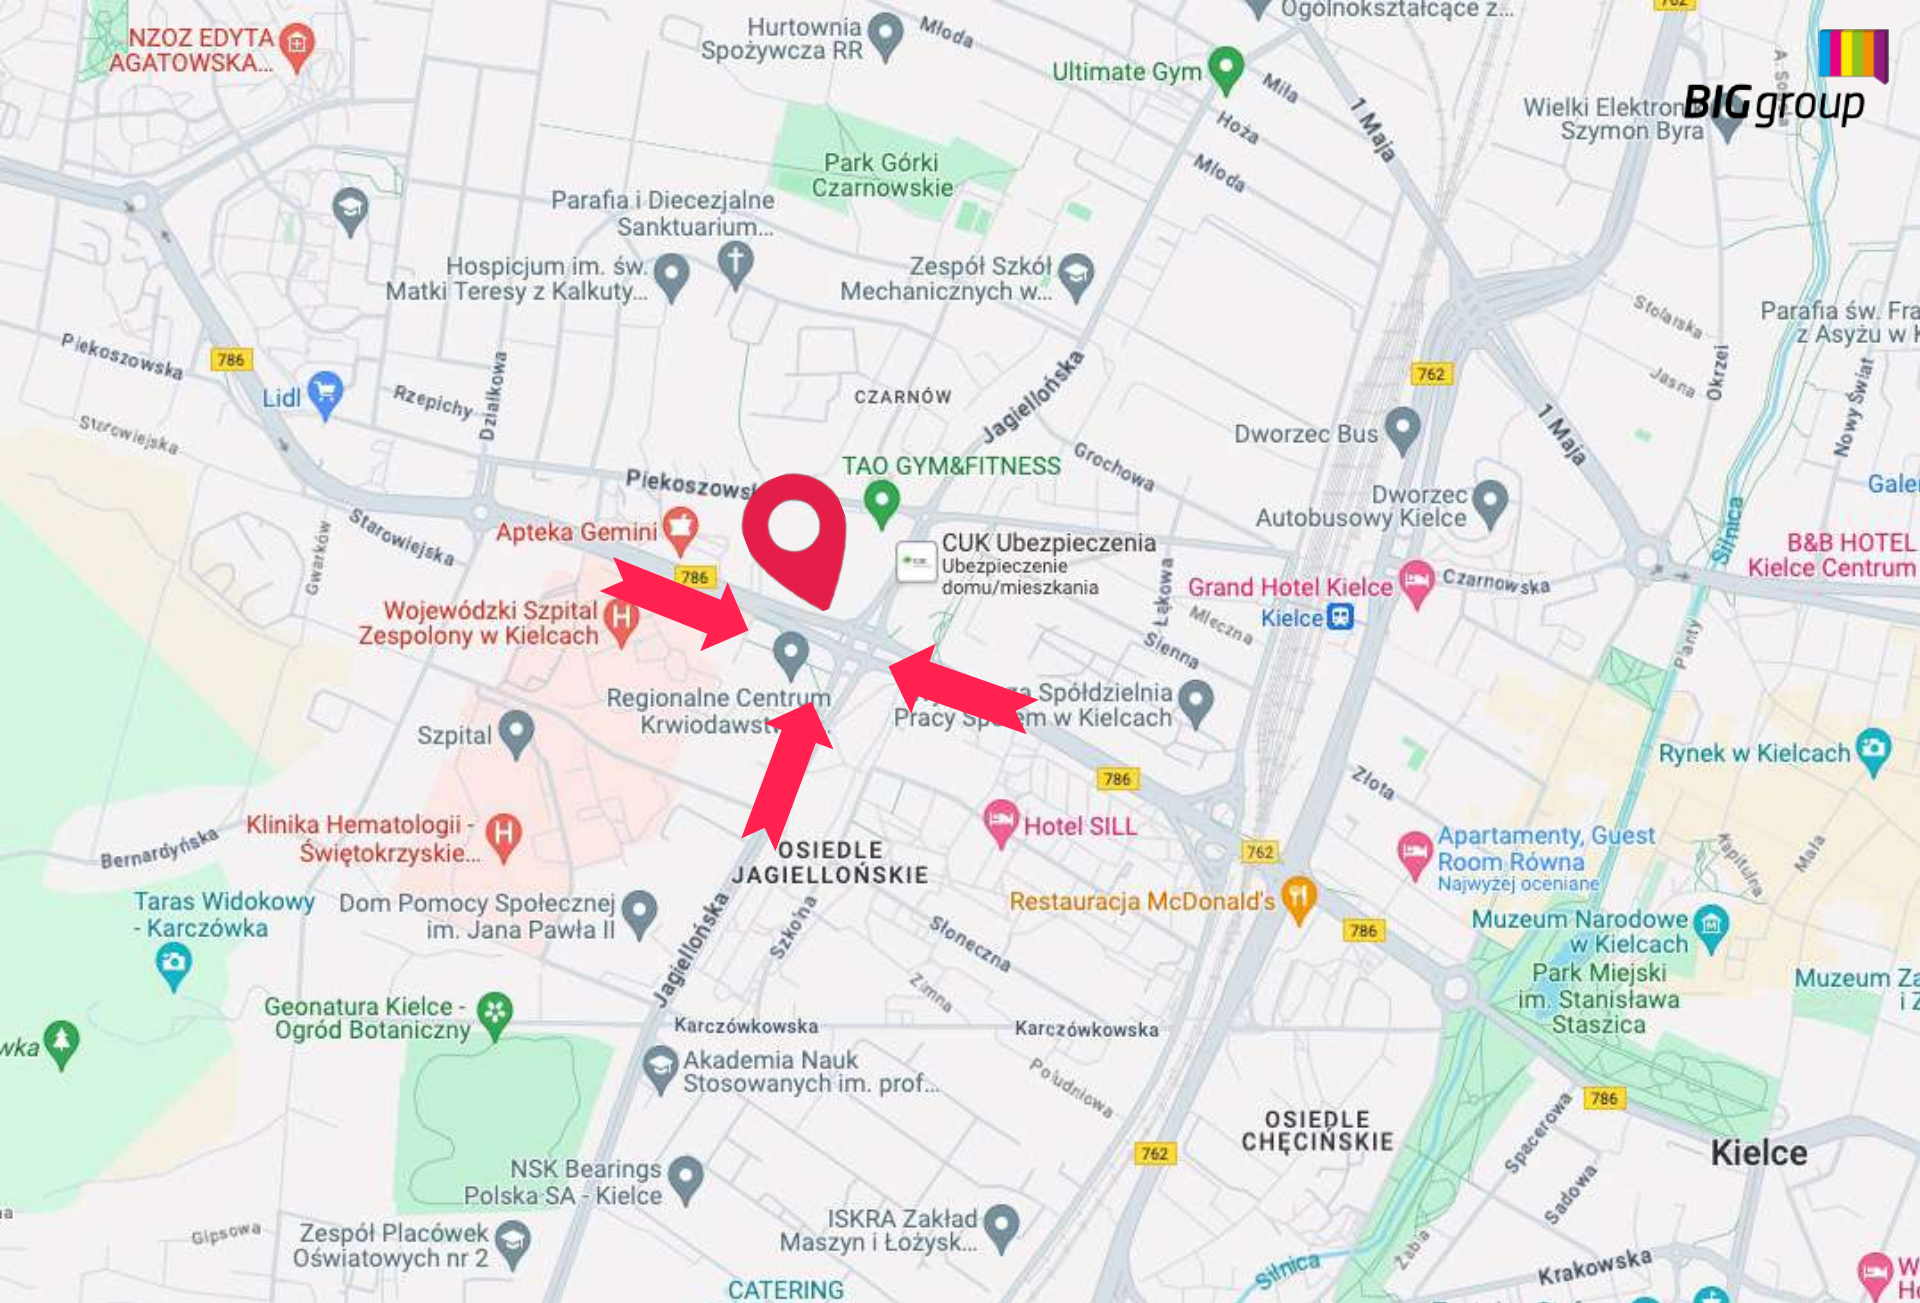

BIGgroup

// REKLAMA WIELKOFORMATOWA - KIELCE

Reklama Wielkoformatowa - Kielce - Grunwaldzka

Numer katalogowy: WF-KIE-03

Specyfikacja:

Rozmiar:	szerokość: 5 m x wysokość: 15 m
Powierzchnia w m ² :	75 m ²
Rodzaj nośnika:	Wielki Format
Materiał:	Baner winylowy
Oświetlenie:	Nie
Dostępna jako mural:	Nie

Opis powierzchni:

Powierzchnia reklamowa zlokalizowana na dojeździe do Pasażu Świętokrzyskiego od ul. Grunwaldzkiej. Tuż przy jednym z najbardziej ruchliwych skrzyżowań w Kielcach. Doskonale widoczna z dużej odległości, tuż za światłami i skrzyżowaniem z ul. Jagiellońską. Powierzchnia ta gwarantuje ruch kołowy pieszy oraz ruch komunikacji miejskiej 24h/dobę. Jest to idealne miejsce pod każdą kampanię reklamową. Otwarta przestrzeń przed reklamą pozytywnie wpływa na odbiór reklamy z dużych odległości. Miejsce popularne za zarówno na rozrywkowej, zakupowej kulturalnej, jak i turystycznej mapie Kielc. Reklama usytuowana bardzo wysoko co zwiększa jej widoczność. Reklama dociera to ogromnej liczby kierowców, pieszych oraz pasażerów komunikacji miejskiej.

W pobliżu: Szpital, Stacja Krwiodawstwa, Stacja Paliw BP, Pawilony Handlowe, Fitness Klub Tao

Reklama Wielkoformatowa - Kielce - Grunwaldzka

Numer katalogowy: WF-KIE-03

Reklama Wielkoformatowa - Kielce - Grunwaldzka

BIGgroup

turnwacht

BIGgroup

BIGgroup

Grünwalder

←
2 km
McDonald's

BIGgroup

Grunwald