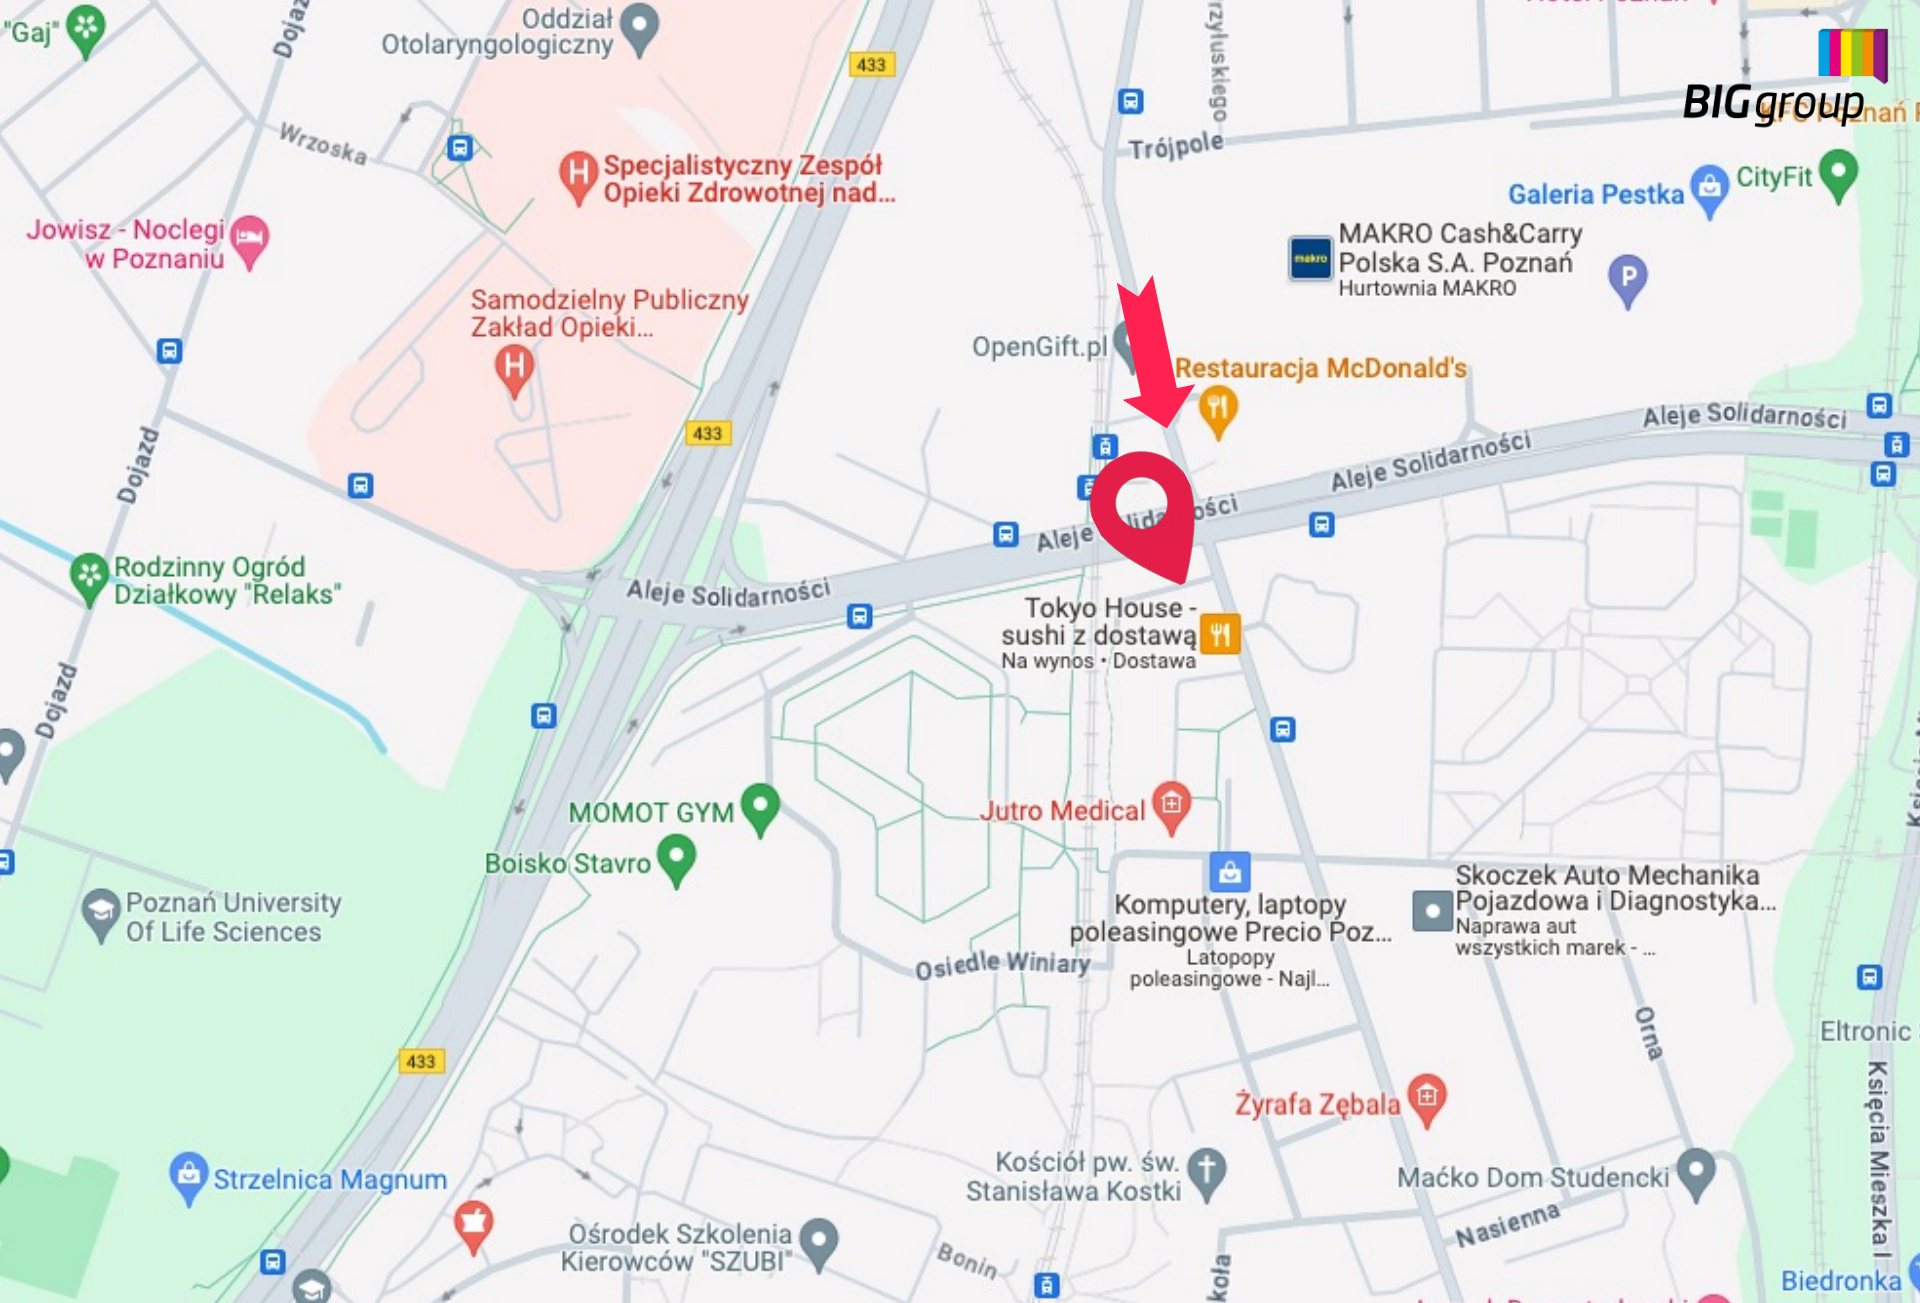

 [Zarezerwuj](#)

 [Specyfikacja](#)

Opis powierzchni:

Powierzchnia reklamowa znajduje się przy trasie wjazdowej ścisłego centrum miasta. Przy Makro, Praktikerze, McDonald's, przy Galeriach Pestka oraz Plaza (300m), Stacja Shell, Hestia, skrzyżowanie świetlne, potężne natężenie ruchu samochodowego i pieszych, trasa ta jest traktowana jako dojazd na Jeżyce, do Centrum oraz wylot na Autostradę i drogę ekspresową, 3 pasy ruchu w każdą stronę, komunikacja miejska. Powierzchnia ta gwarantuje ruch kołowy pieszy oraz ruch komunikacji miejskiej 24h/dobę. Jest to idealne miejsce pod każdą kampanię reklamową.

W pobliżu Makro, Praktikerze, McDonald's, przy Galeriach Pestka oraz Plaza (300m), Stacja Shell, Hestia

Reklama Wielkoformatowa - Poznań - Piątkowska | Solidarności | Galeria Pestka i Plaza

Numer katalogowy: WF-POZ-07