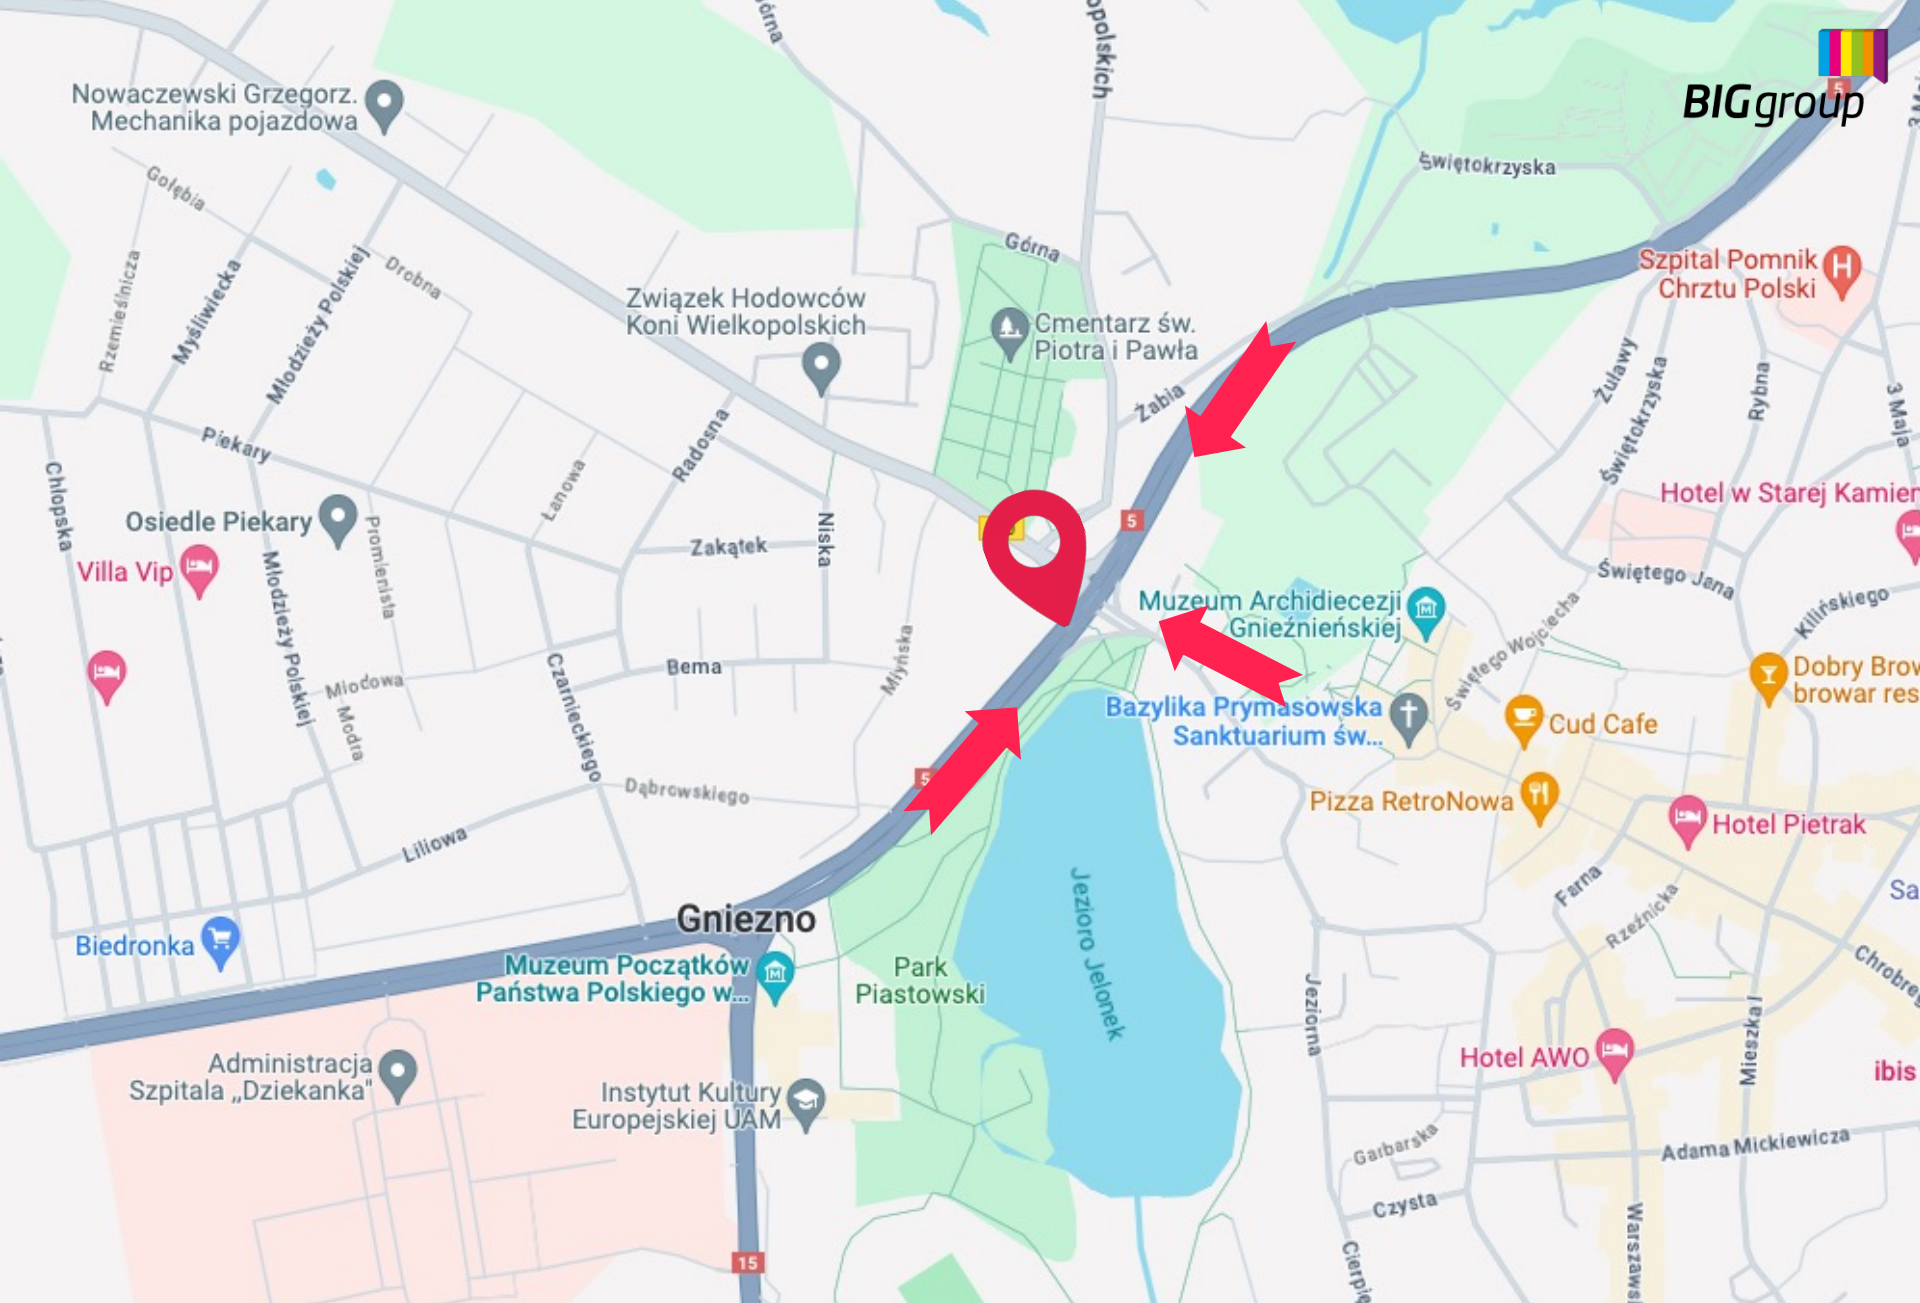

 [Zarezerwuj](#)

 [Specyfikacja](#)

Opis powierzchni:

Powierzchnia reklamowa zlokalizowana na skrzyżowaniu ulic: Kłeckoskiej, Poznańskiej i Łaskiego - na najbardziej ruchliwym skrzyżowaniu w Gnieźnie. Widoczna dla jadących we wszystkich kierunkach: Poznań, Września, Toruń, Bydgoszcz. Powierzchnia ta gwarantuje ruch kołowy pieszy oraz ruch komunikacji miejskiej 24h/dobę. Jest to idealne miejsce pod każdą kampanię reklamową. Otwarta przestrzeń przed reklamą pozytywnie wpływa na odbiór reklamy z dużych odległości. Miejsce popularne za zarówno na rozrywkowej, zakupowej kulturalnej, jak i turystycznej mapie Gniezna. Reklama usytuowana bardzo wysoko co zwiększa jej widoczność. Reklama dociera to ogromnej liczby kierowców, pieszych oraz pasażerów komunikacji miejskiej.

W pobliżu: Centrum Rehabilitacji Dzieci i Młodzieży, Aldi, Plac Św. Wojciecha, Czarna Owca, Hotel Awo

Reklama Wielkoformatowa - Gniezno - Poznańska | Kłeckowska

Numer katalogowy: WF-GNO-04

Reklama Wielkoformatowa - Gniezno - Poznańska | Kłeckowska