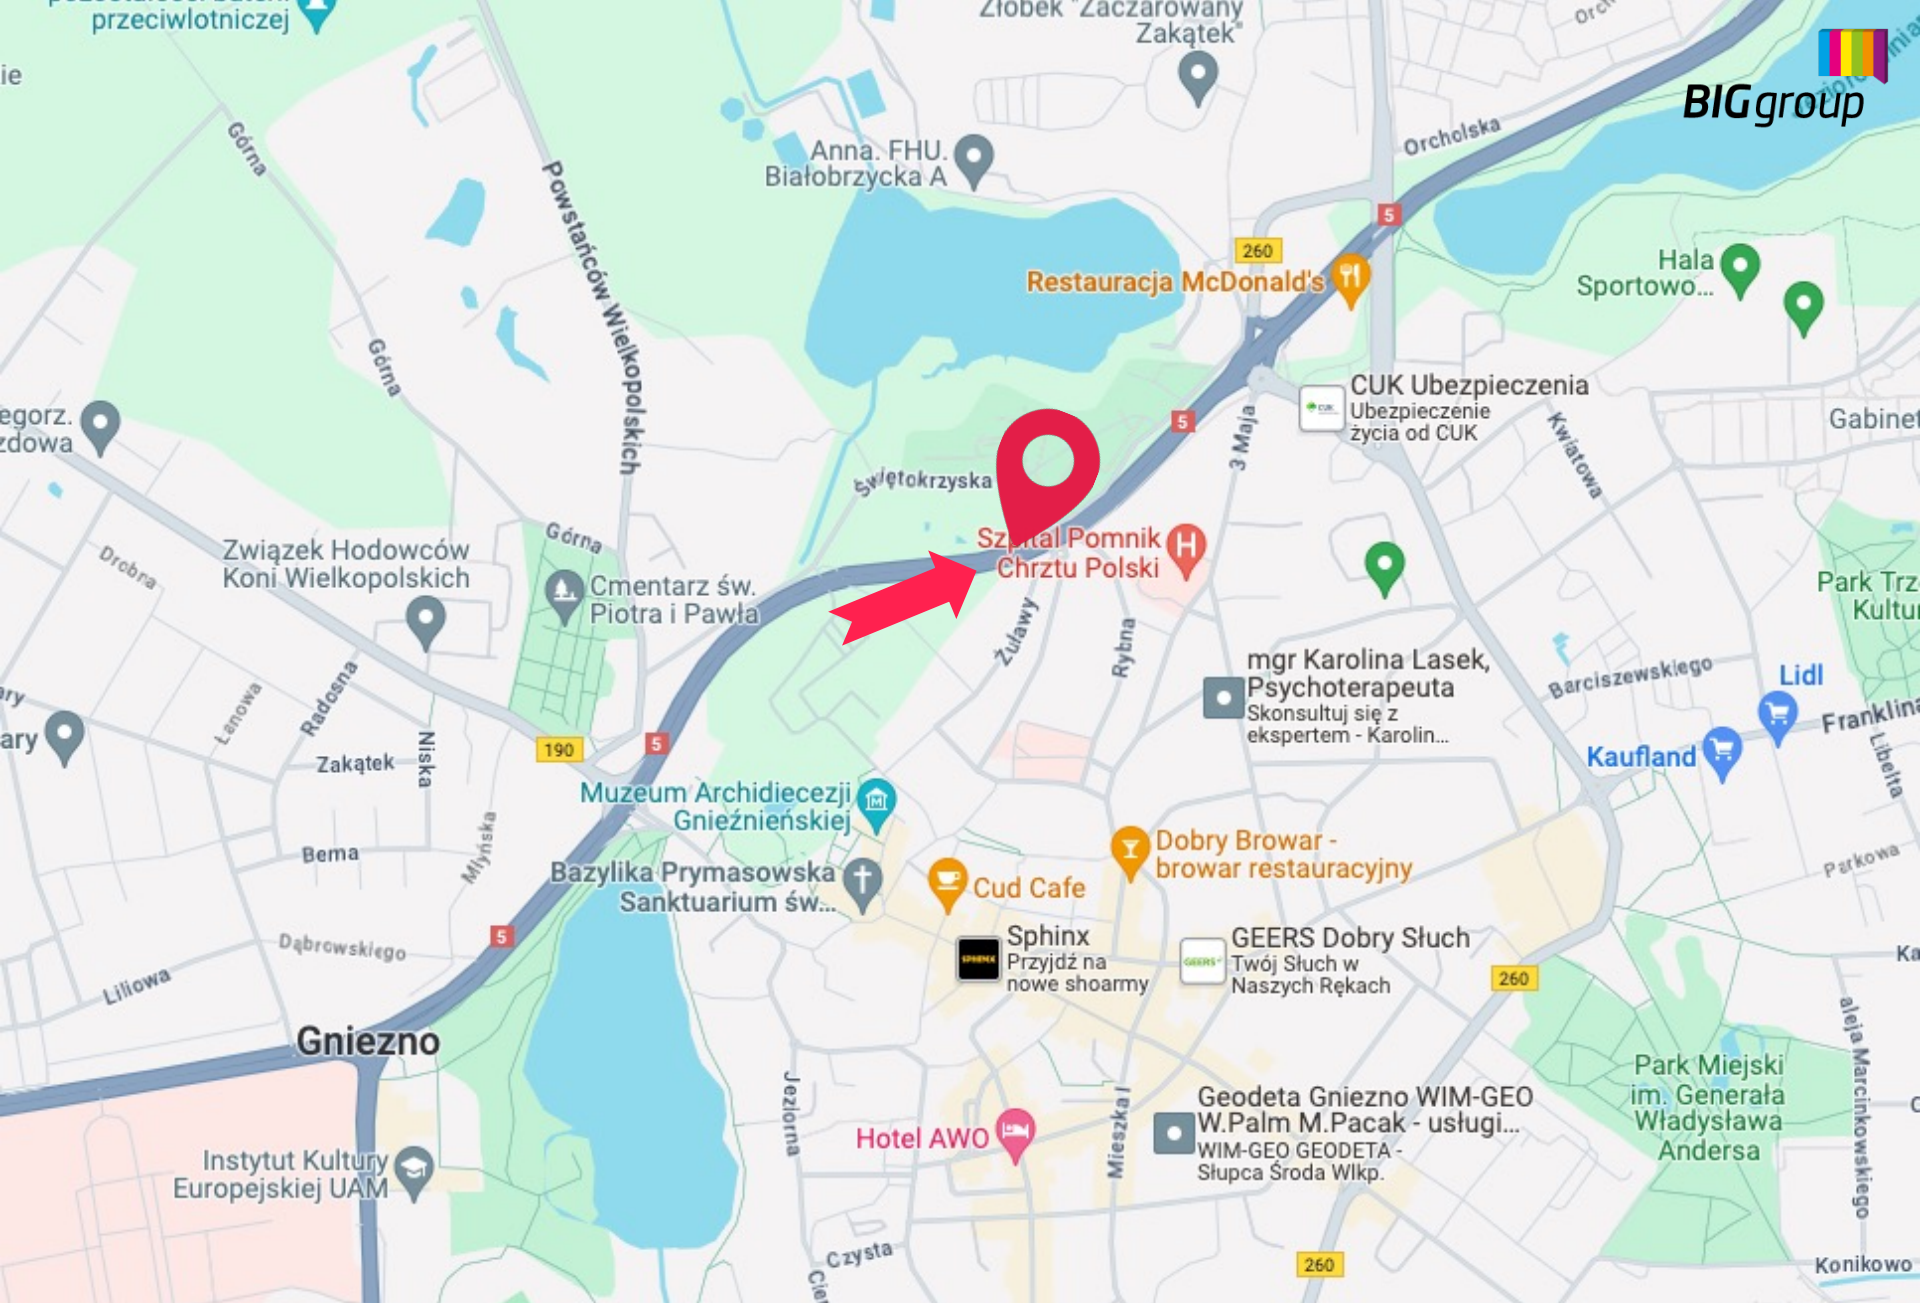

BIGgroup

// REKLAMA WIELKOFORMATOWA - GNIEZNO

Reklama Wielkoformatowa - Gniezno - Poznańska | Trasa Zjazdu Gnieźnieńskiego

Numer katalogowy: WF-GNO-02

Specyfikacja:

Rozmiar:	szerokość: 3.5 m x wysokość: 3.8 m
Powierzchnia w m ² :	13.3 m ²
Rodzaj nośnika:	Wielki Format
Materiał:	Baner winylowy
Oświetlenie:	Nie
Dostępna jako mural:	Nie

 [Zarezerwuj](#)

 [Specyfikacja](#)

Opis powierzchni:

Powierzchnia reklamowa znajduje się przy bardzo ruchliwej arterii w Gnieźnie - wylotówka na Poznań. Powierzchnia ta gwarantuje ruch kołowy pieszy oraz ruch komunikacji miejskiej 24h/dobę. Jest to idealne miejsce pod każdą kampanię reklamową. Droga krajowa nr 5. Widoczna dla jadących w kierunku Poznania oraz południowych i zachodnich dzielnic Gniezna. Otwarta przestrzeń przed reklamą pozytywnie wpływa na odbiór reklamy z dużych odległości. Miejsce popularne za zarówno na rozrywkowej, zakupowej kulturalnej, jak i turystycznej mapie Gniezna. Reklama usytuowana bardzo wysoko co zwiększa jej widoczność. Reklama dociera to ogromnej liczby kierowców, pieszych oraz pasażerów komunikacji miejskiej.

W pobliżu Szpital Pomnik Chrztu Polski, MC Donalds, Dobry Browar, Muzeum Archidiecezji Gnieźnieńskiej, Sphinx.

Reklama Wielkoformatowa - Gniezno - Poznańska | Trasa Zjazdu Gnieźnieńskiego

Numer katalogowy: WF-GNO-02