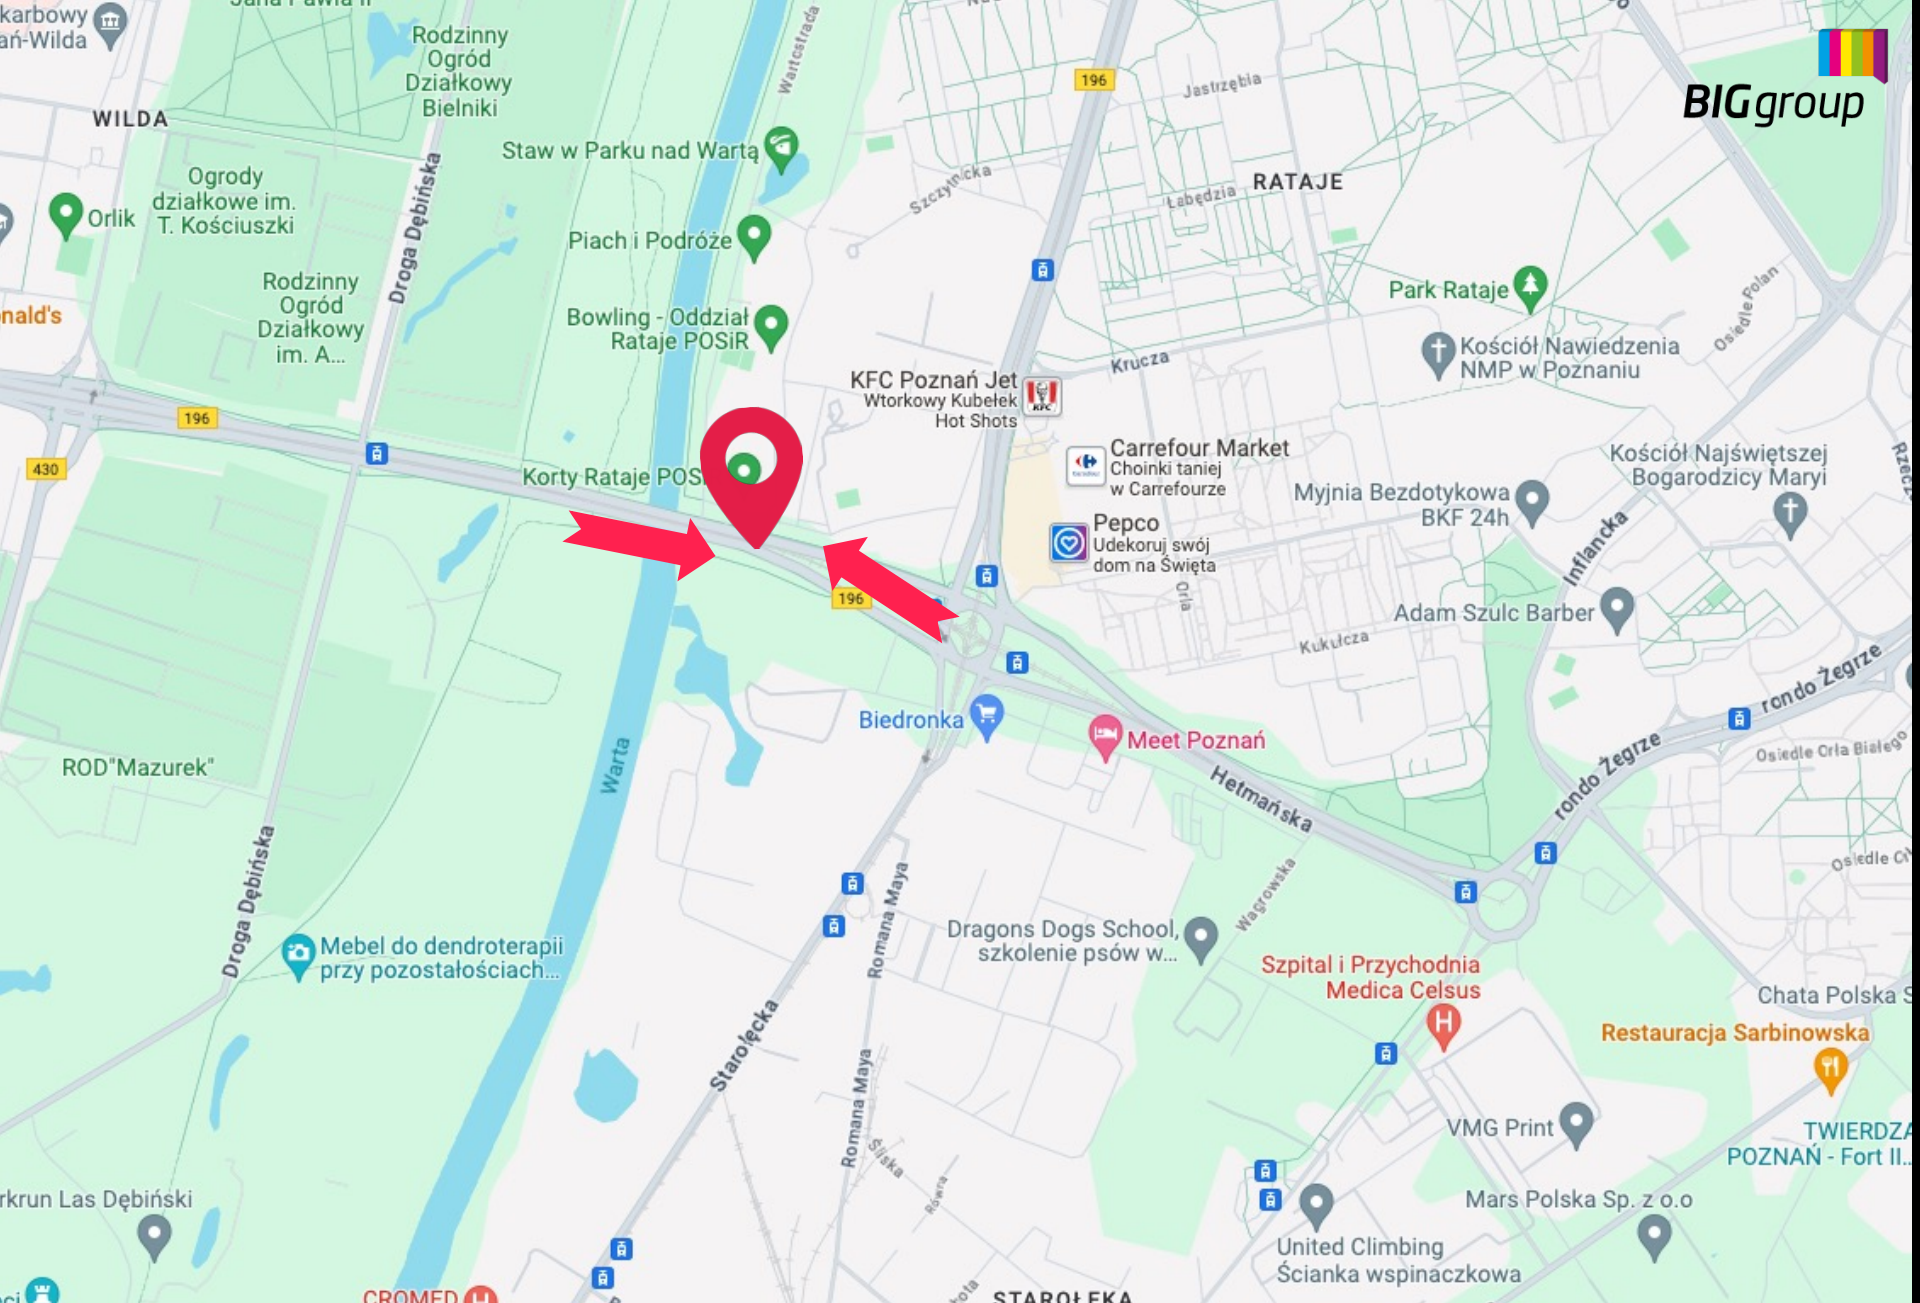

BIGgroup

// REKLAMA WIELKOFORMATOWA – POZNAŃ

Reklama Wielkoformatowa - Poznań - Rondo Starołęka | Hetmańska | Selgros

Numer katalogowy: WF-POZ-3

Specyfikacja:

Rozmiar:	szerokość: 22.8 m x wysokość: 9 m
Powierzchnia w m ² :	205.2 m ²
Rodzaj nośnika:	Wielki Format
Materiał:	Baner winylowy
Oświetlenie:	Tak
Dostępna jako mural:	Nie

 [Zarezerwuj](#)

 [Specyfikacja](#)

Opis powierzchni:

Powierzchnia reklamowa zlokalizowana jest przy jednej z głównych ulic Poznania - ul. Hetmańskiej w centrum miasta.

W okolicy występuję największy dobowy ruch samochodowy jak i pieszy. Oprócz Centrum Handlowego w najbliższym sąsiedztwie Kino, Szpitale, Zakład Opieki, Kościół, Muzeum, Hotele, biurowce, restauracje i puby, sklepy, markety oraz wiele punktów usługowo-handlowych tudzież rozrywkowych.

Ważny ciąg komunikacyjny wyróżniający się ogromnym nasyceniem ruchu (lokalnego, komunikacji miejskiej i tranzytowego), oraz pieszych. Jedyna tak duża reklama w okolicy zapewnia skuteczne dotarcie.

Miejsce popularne za zarówno na rozrywkowej, zakupowej kulturalnej, jak i turystycznej mapie Poznania. Reklama usytuowana bardzo wysoko co zwiększa jej widoczność.

W pobliżu : Atal Warta Towers, KFC, Korty Tenisowe, Biedronka, MC Donalds,

Reklama Wielkoformatowa - Poznań - Rondo Starołęka | Hetmańska | Selgros

Numer katalogowy: WF-POZ-3

Reklama Wielkoformatowa - Poznań - Rondo Starołęka | Hetmańska | Selgros