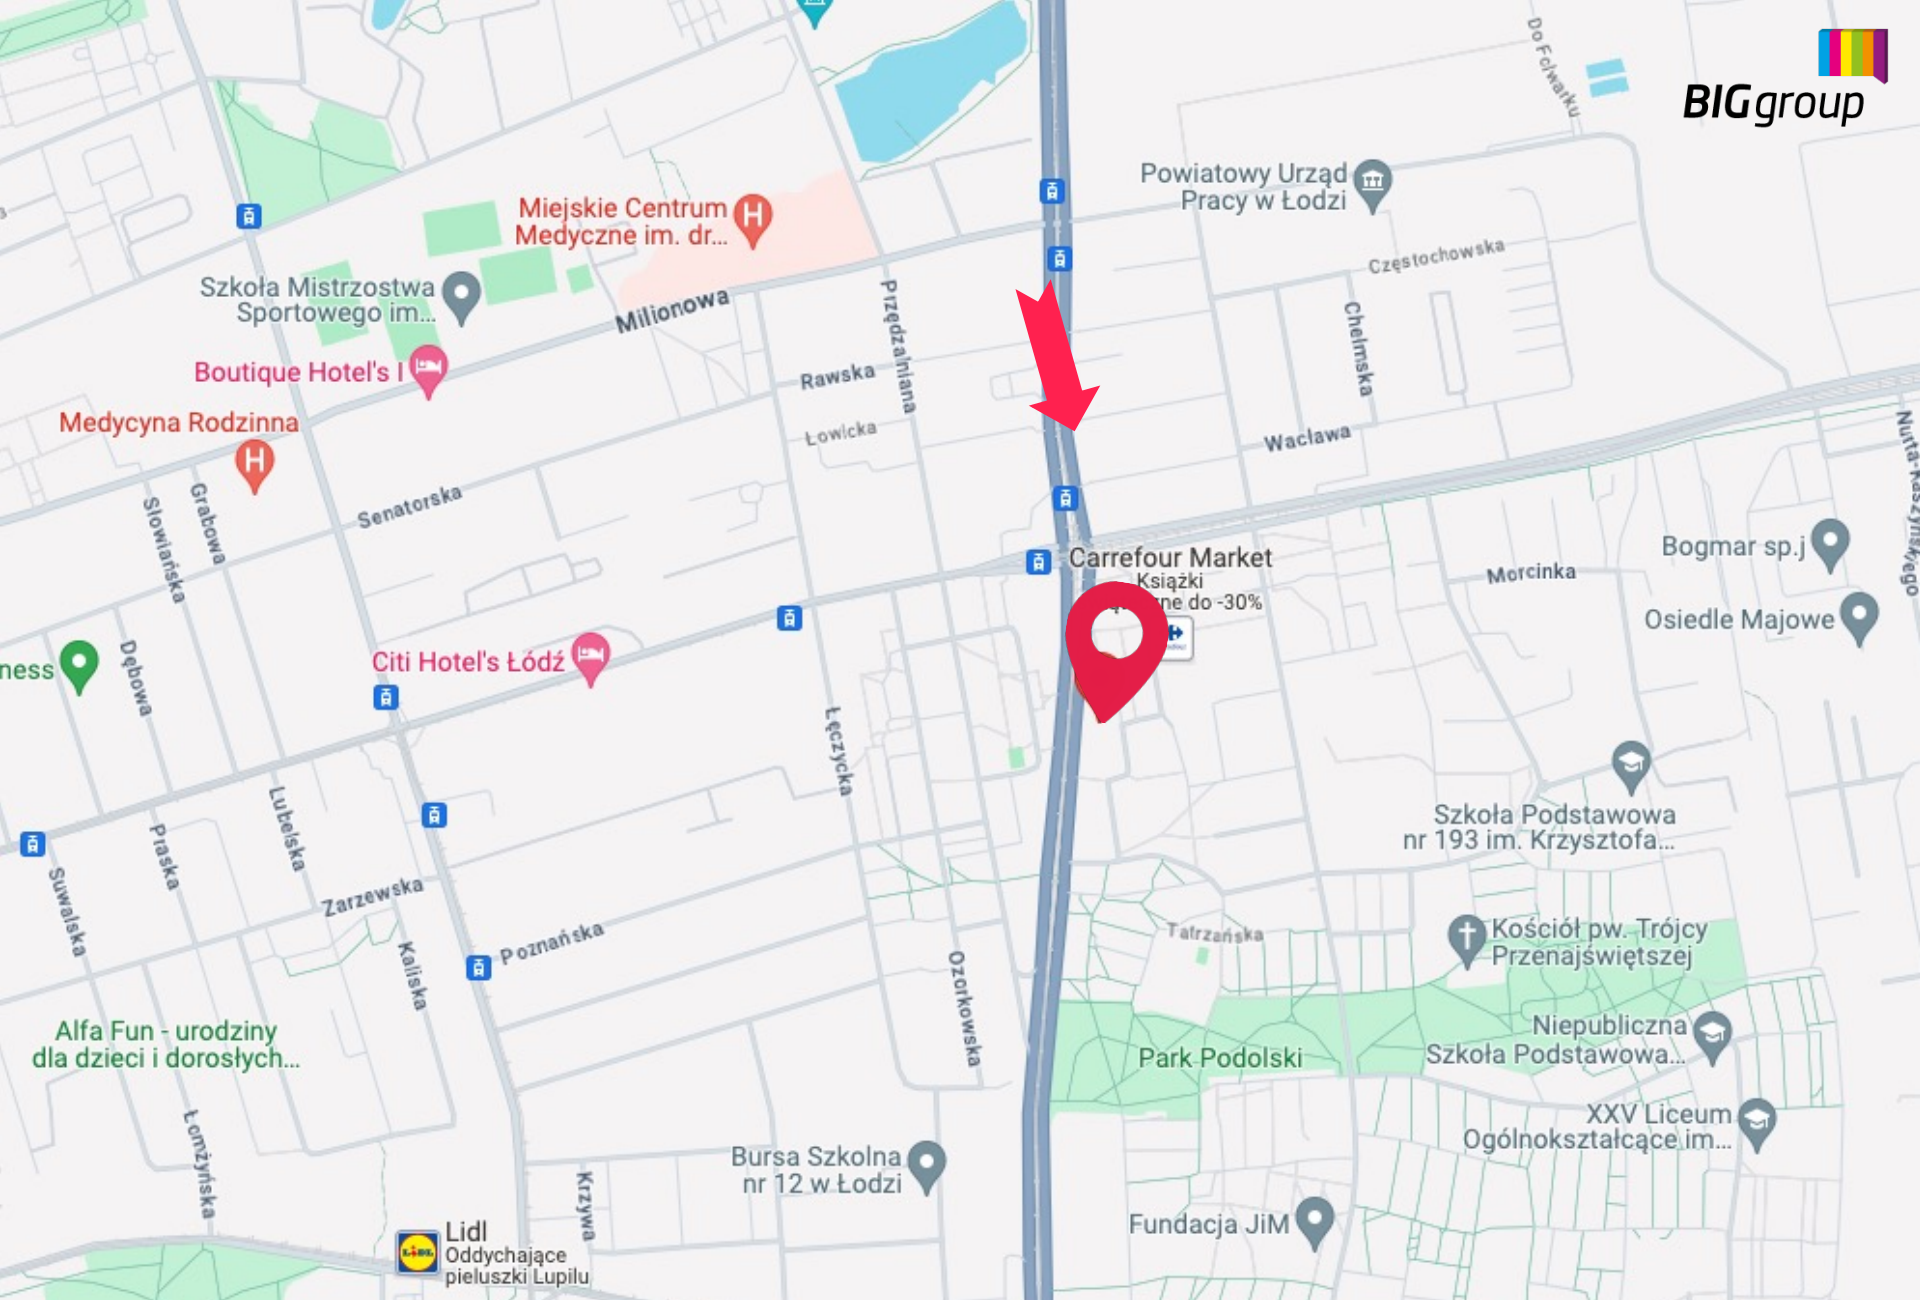

BIGgroup

// REKLAMA WIELKOFORMATOWA - ŁÓDŹ

Reklama Wielkoformatowa - Łódź - Śmigłego | Rydza | Przybyszewskiego | kier. Park Podolski

Numer katalogowy: WF-ELS-10

Specyfikacja:

Rozmiar:	szerokość: 10.4 m x wysokość: 16.15 m
Powierzchnia w m ² :	167.96 m ²
Rodzaj nośnika:	Wielki Format
Materiał:	Baner winylowy
Oświetlenie:	Tak
Dostępna jako mural:	Tak

 [Zarezerwuj](#)

 [Specyfikacja](#)

Opis powierzchni:

Nośnik reklamy wielkoformatowej usytuowany przy bardzo ruchliwym skrzyżowaniu Śmigłego-Rydza i Przybyszewskiego w Łodzi. Najazd w kierunku Parku Podolskiego i Ronda Władysława Broniewskiego. Gigantyczne natężenie ruchu o każdej porze dnia i nocy W bezpośrednim sąsiedztwie liczne skrzyżowania z sygnalizacją świetlną, supermarkety, stacje paliw, kliniki medyczne i punkty usługowo - gastronomiczne. Pojawiające się sygnalizacje świetlne wydłużają kontakt widza z ekspozycją. Otwarta przestrzeń przed reklamą pozytywnie wpływa na odbiór reklamy z dużych odległości. Miejsce popularne za zarówno na rozrywkowej, zakupowej kulturalnej, jak i turystycznej mapie Łodzi. Ogromna widownia ruchu kołowego, przechodniów, pasażerów komunikacji miejskiej, odwiedzających okoliczne biurowce oraz centrum handlowe. W bezpośrednim sąsiedztwie liczne skrzyżowania z sygnalizacją świetlną. Reklama usytuowana bardzo wysoko co zwiększa jej widoczność. Oświetlenie gwarantuje właściwą widoczność również po zmroku i w godzinach nocnych.

W pobliżu: PKO, Biedronka, Centrum weterynaryjne, ZUS, Carrefour

Reklama Wielkoformatowa - Łódź - Śmigłego | Rydza | Przybyszewskiego | kier. Park Podolski

Numer katalogowy: WF-ELS-10

Logo of the European Games 2023, featuring a stylized figure and the text "EG 2023".