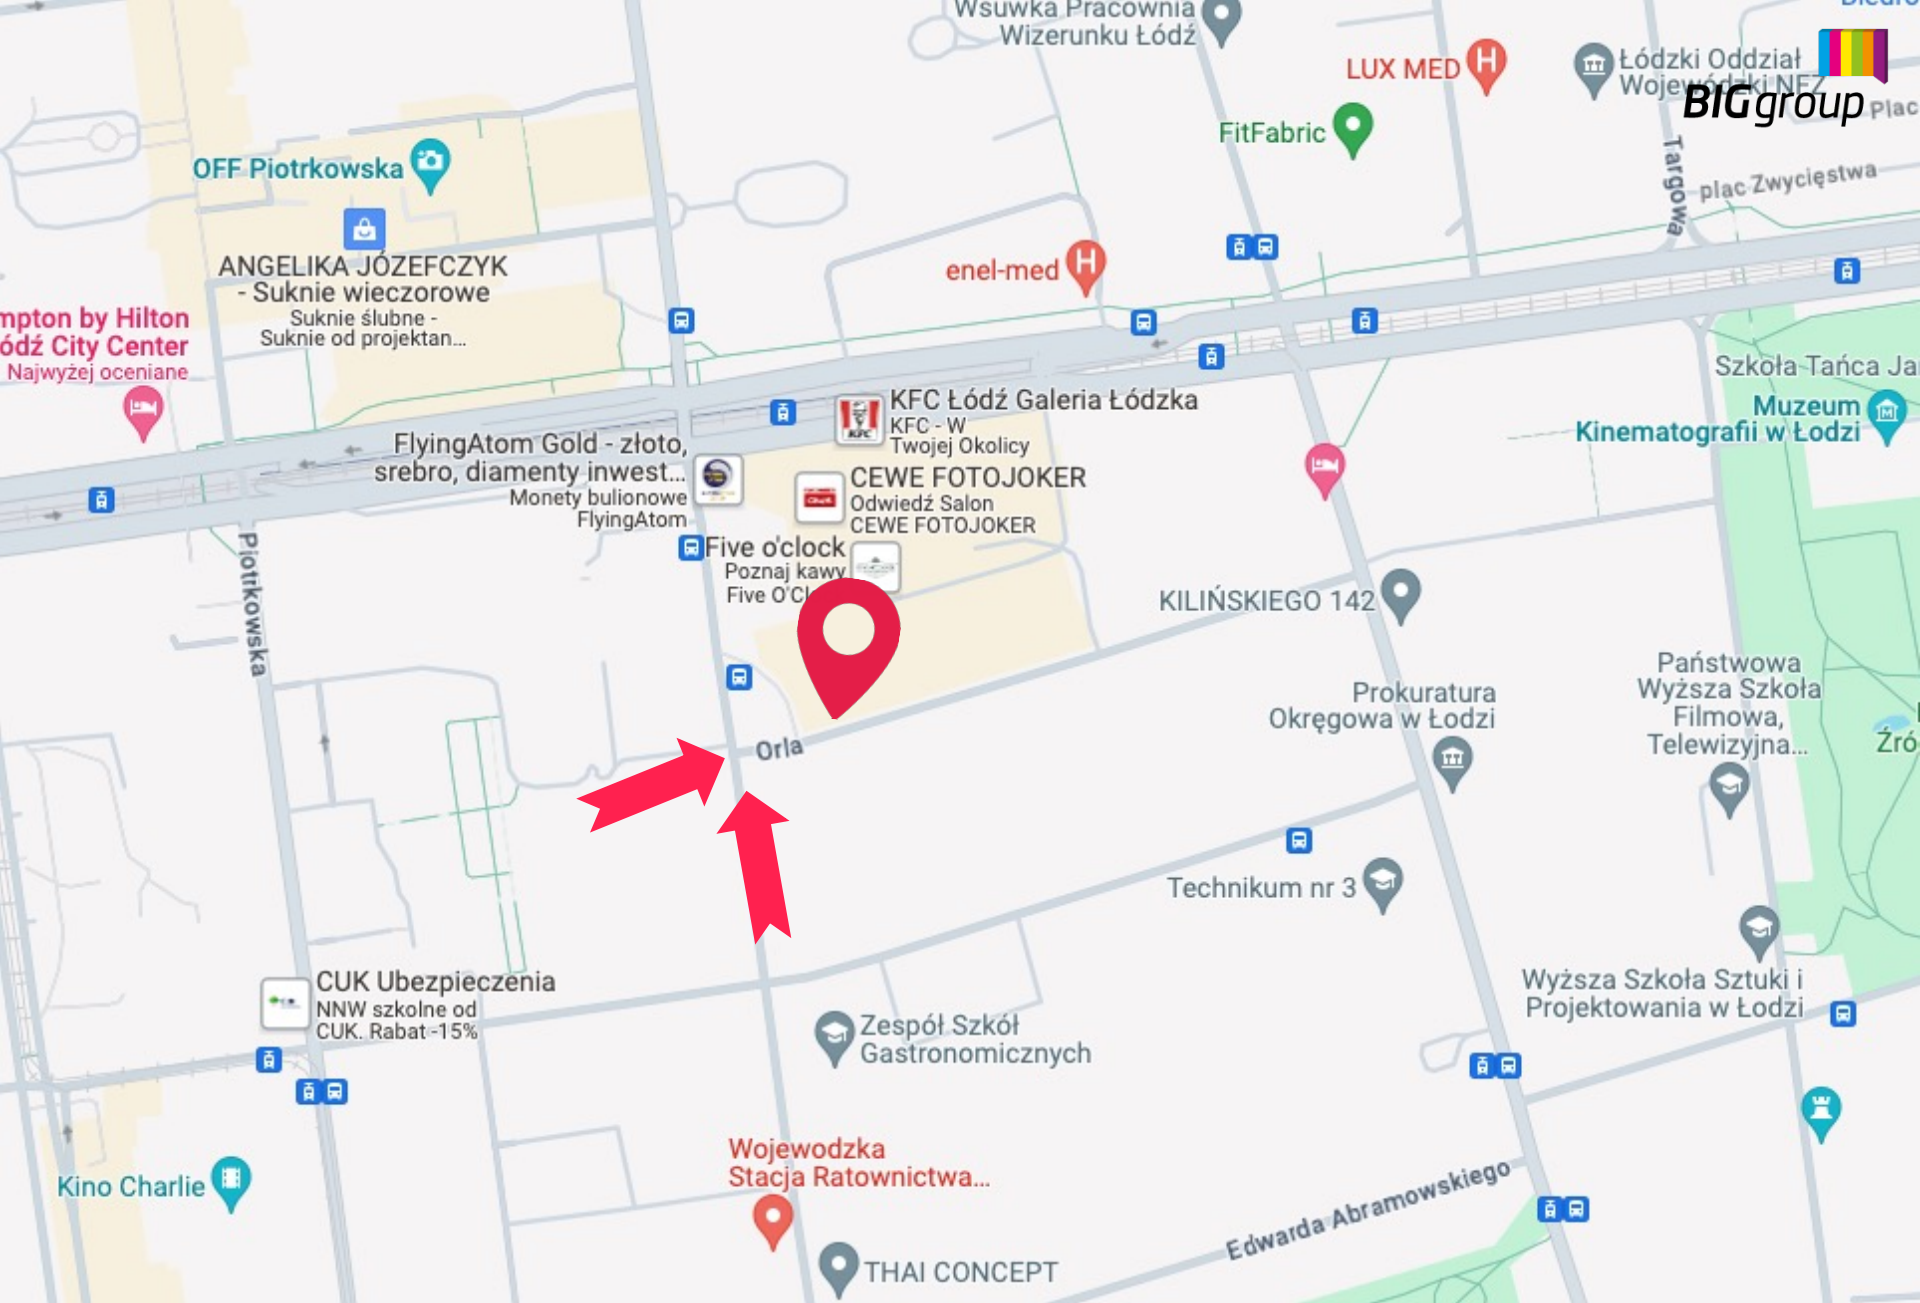

## Opis powierzchni:

Nośnik reklamy wielkoformatowej usytuowany bezpośrednio przy wjeździe do Galerii Łódzkiej, której powierzchnia handlowa wynosi ponad 45 000 m<sup>2</sup> i która posiada ponad 1400 miejsc parkingowych. Potęguje to bardzo dużą ilość kontaktów z ekspozycją reklamy. Ponadto, nośnik znajduje się w pobliżu Alei Piłsudskiego oraz najśłynniejszej ulicy Łodzi - ul. Piotrowskiej. Ok. 300 m od reklamy mieści się pierwszy łódzki multiplex - kino Silver Screen, które jest częścią kompleksu rozrykowo-biurowego Łódź Business Center. W pobliżu liczne hotele, restauracje, placówki bankowe, punkty usługowe, biurowce, szkoły, przystanki komunikacji miejskiej. Pojawiające się sygnalizacje świetlne wydłużają kontakt widza z ekspozycją. Otwarta przestrzeń przed reklamą pozytywnie wpływa na odbiór reklamy z dużych odległości. Miejsce popularne za zarówno na rozrywkowej, zakupowej kulturalnej, jak i turystycznej mapie Łodzi. Ogromna widownia ruchu kołowego, przechodniów, pasażerów komunikacji miejskiej, odwiedzających okoliczne biurowce oraz centrum handlowe. W bezpośrednim sąsiedztwie liczne skrzyżowania z sygnalizacją świetlną. Reklama usytuowana bardzo wysoko co zwiększa jej widoczność. Oświetlenie gwarantuje właściwą widoczność również po zmroku i w godzinach nocnych.

W pobliżu: Dworzec Tramwajowy Centrum oraz hotele trzy- i czterogwiazdkowe..

**Reklama Wielkoformatowa - Łódź - Orla | Galeria Łódzka | al. Piłsudskiego**

**Numer katalogowy: WF-ELS-08**

Reklama Wielkoformatowa - Łódź - Orła | Galeria Łódzka | al. Piłsudskiego