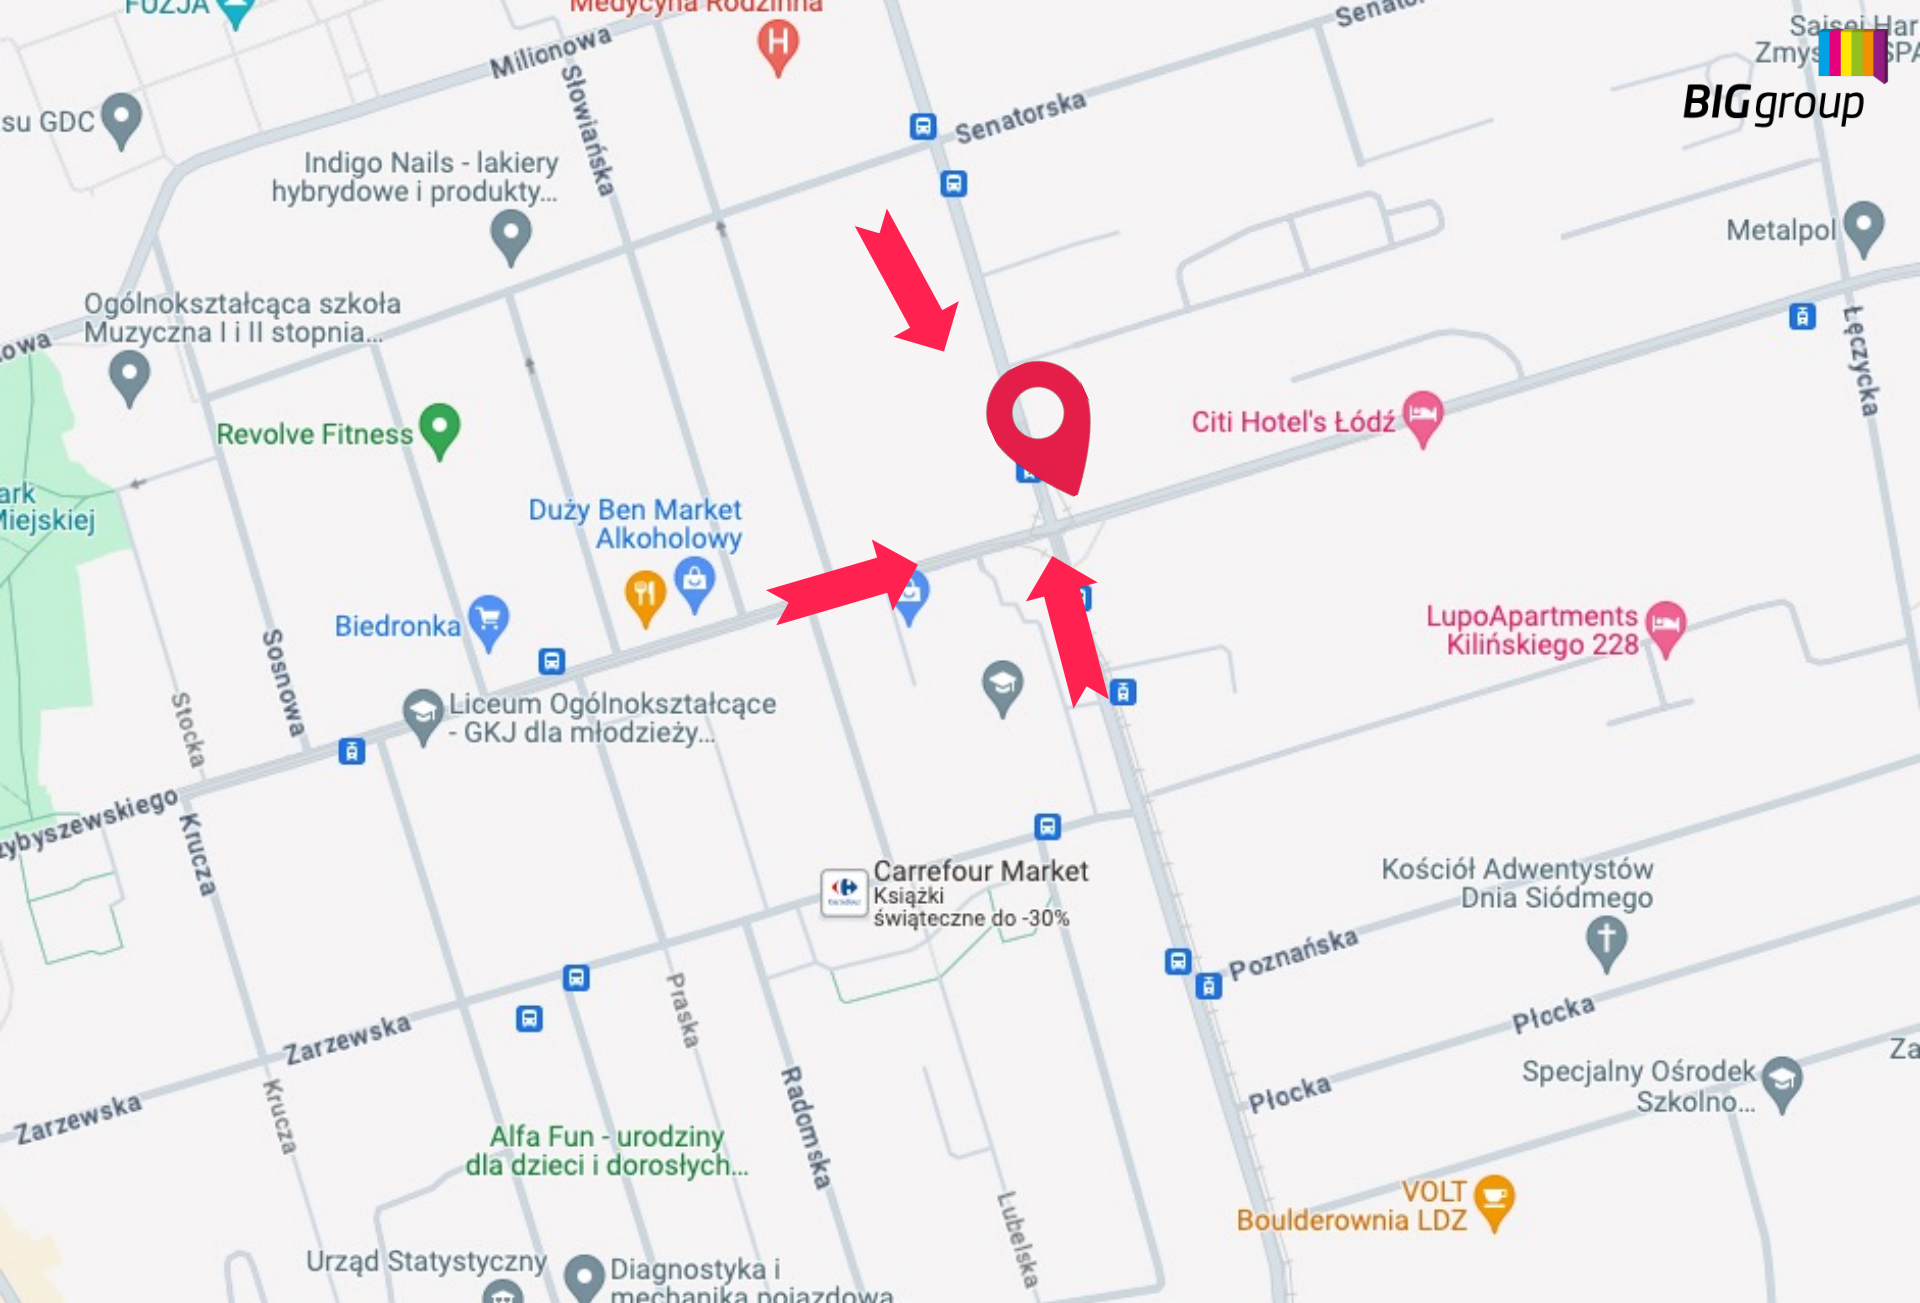

BIGgroup

// REKLAMA WIELKOFORMATOWA - ŁÓDŹ

Reklama Wielkoformatowa - Łódź - Kilińskiego | Przybyszewskiego | kier. Widzew

Numer katalogowy: WF-ELS-07

Specyfikacja:

Rozmiar:	szerokość: 12 m x wysokość: 8.5 m
Powierzchnia w m ² :	102 m ²
Rodzaj nośnika:	Wielki Format
Materiał:	Baner winylowy
Oświetlenie:	Tak
Dostępna jako mural:	Tak

 [Zarezerwuj](#)

 [Specyfikacja](#)

Opis powierzchni:

Nośnik reklamowy zlokalizowany w ścisłym centrum Łodzi, na skrzyżowaniu ul. Kilińskiego z ul. Przybyszewskiego. W pobliżu liczne hotele, restauracje, placówki bankowe, punkty usługowe, biurowce, szkoły, przystanki komunikacji miejskiej, tuż obok Piotrkowskiej – najśłynniejszej ulicy w Łodzi. Pojawiające się sygnalizacje świetlne wydłużają kontakt widza z ekspozycją. Otwarta przestrzeń przed reklamą pozytywnie wpływa na odbiór reklamy z dużych odległości. Miejsce popularne za zarówno na rozrywkowej, zakupowej kulturalnej, jak i turystycznej mapie Łodzi. Ogromna widownia ruchu kołowego, przechodniów, pasażerów komunikacji miejskiej, odwiedzających okoliczne biurowce oraz centrum handlowe. W bezpośrednim sąsiedztwie liczne skrzyżowania z sygnalizacją świetlną. Reklama usytuowana bardzo wysoko co zwiększa jej widoczność. Oświetlenie gwarantuje właściwą widoczność również po zmroku i w godzinach nocnych.

W pobliżu: Carrefour, Citi Hotel, placówki bankowe, punkty usługowe, biurowce.

Reklama Wielkoformatowa - Łódź - Kilińskiego | Przybyszewskiego | kier. Widzew

Numer katalogowy: WF-ELS-07

BIGgroup

Kilińskiego | Przybyszewskiego | kier. Widzew