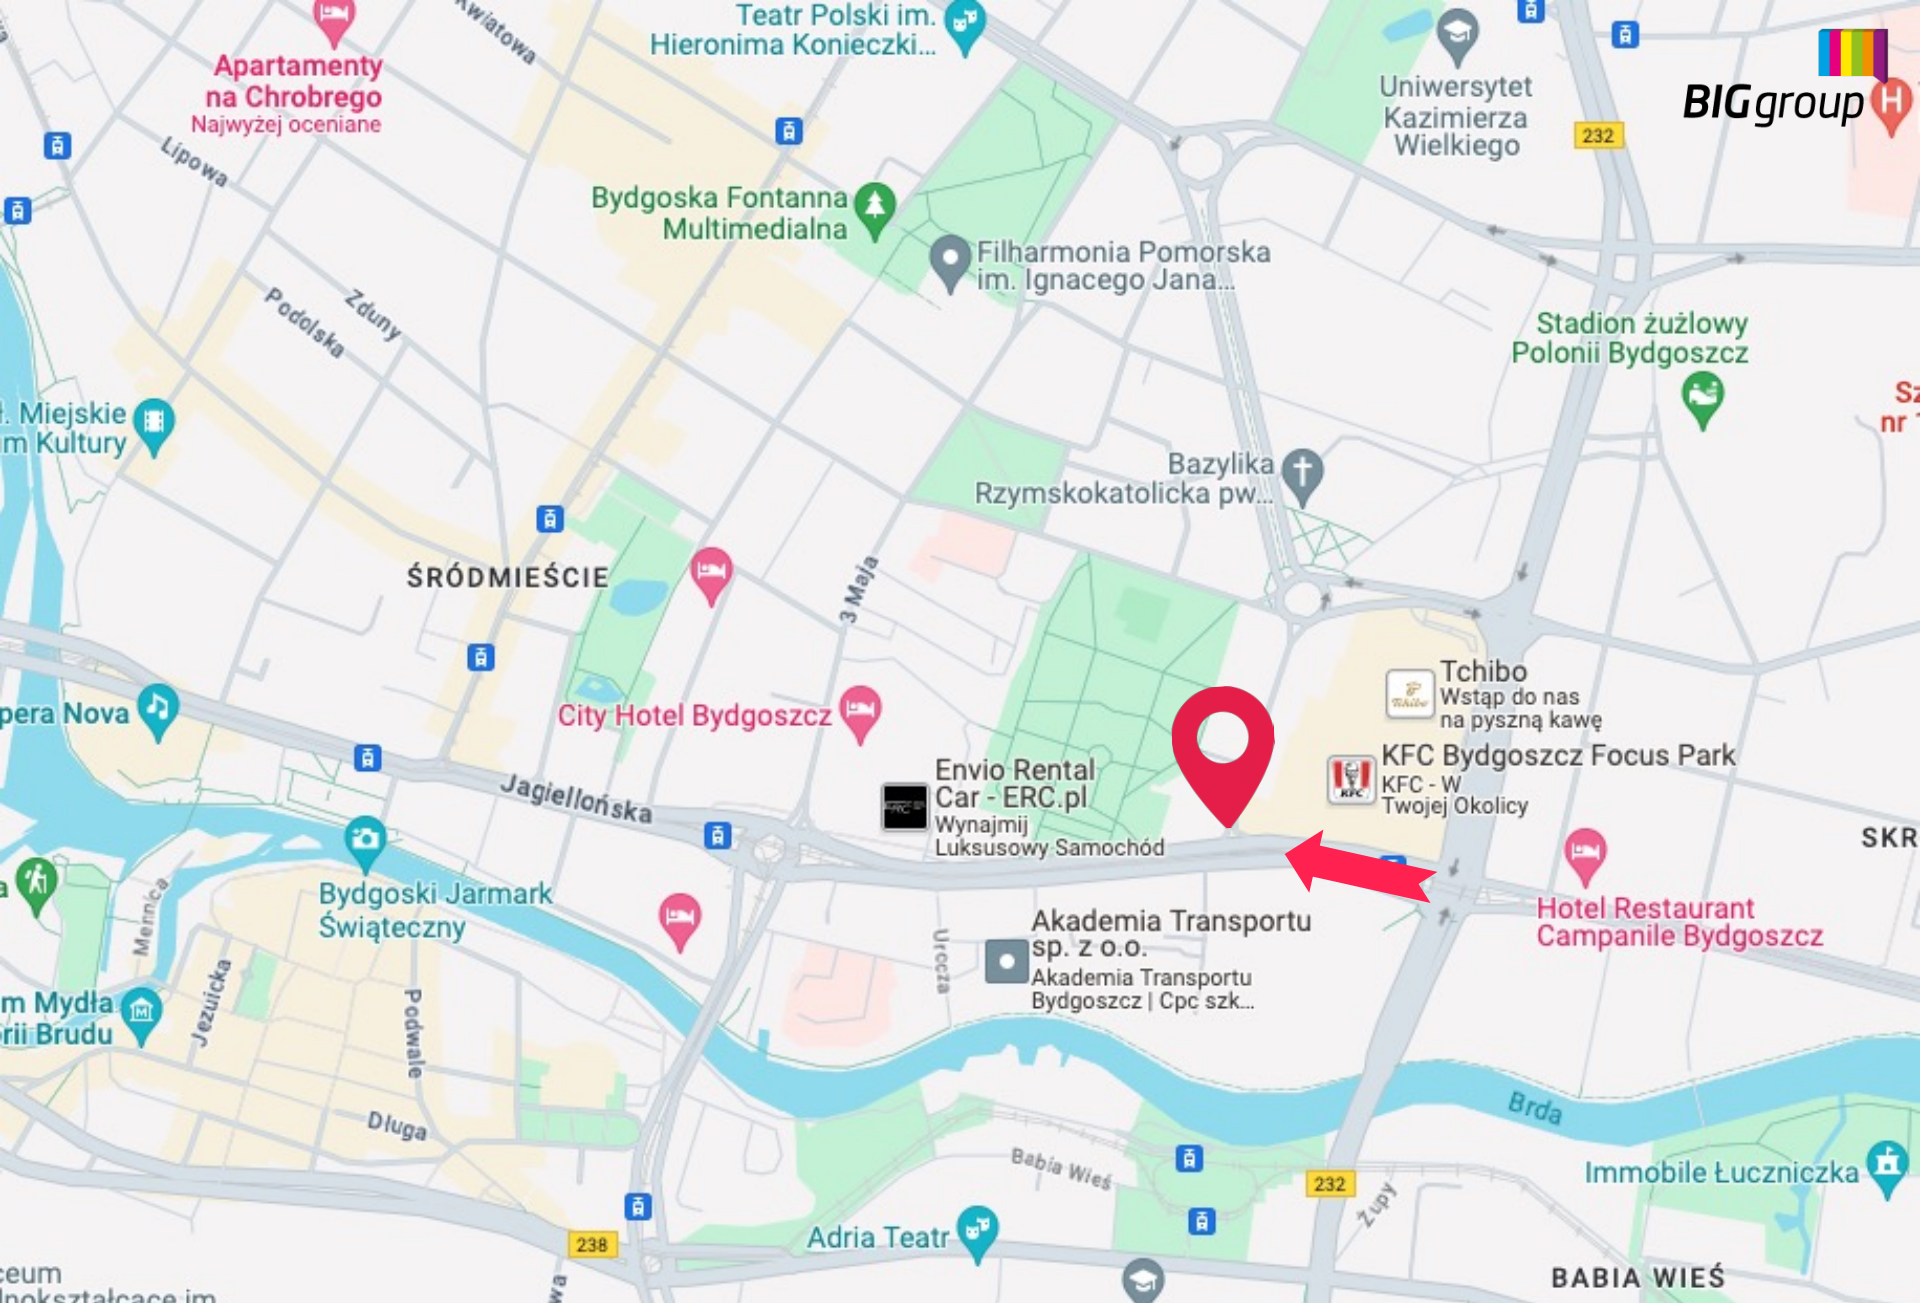

Reklama Wielkoformatowa - Bydgoszcz - FOCUS MALL