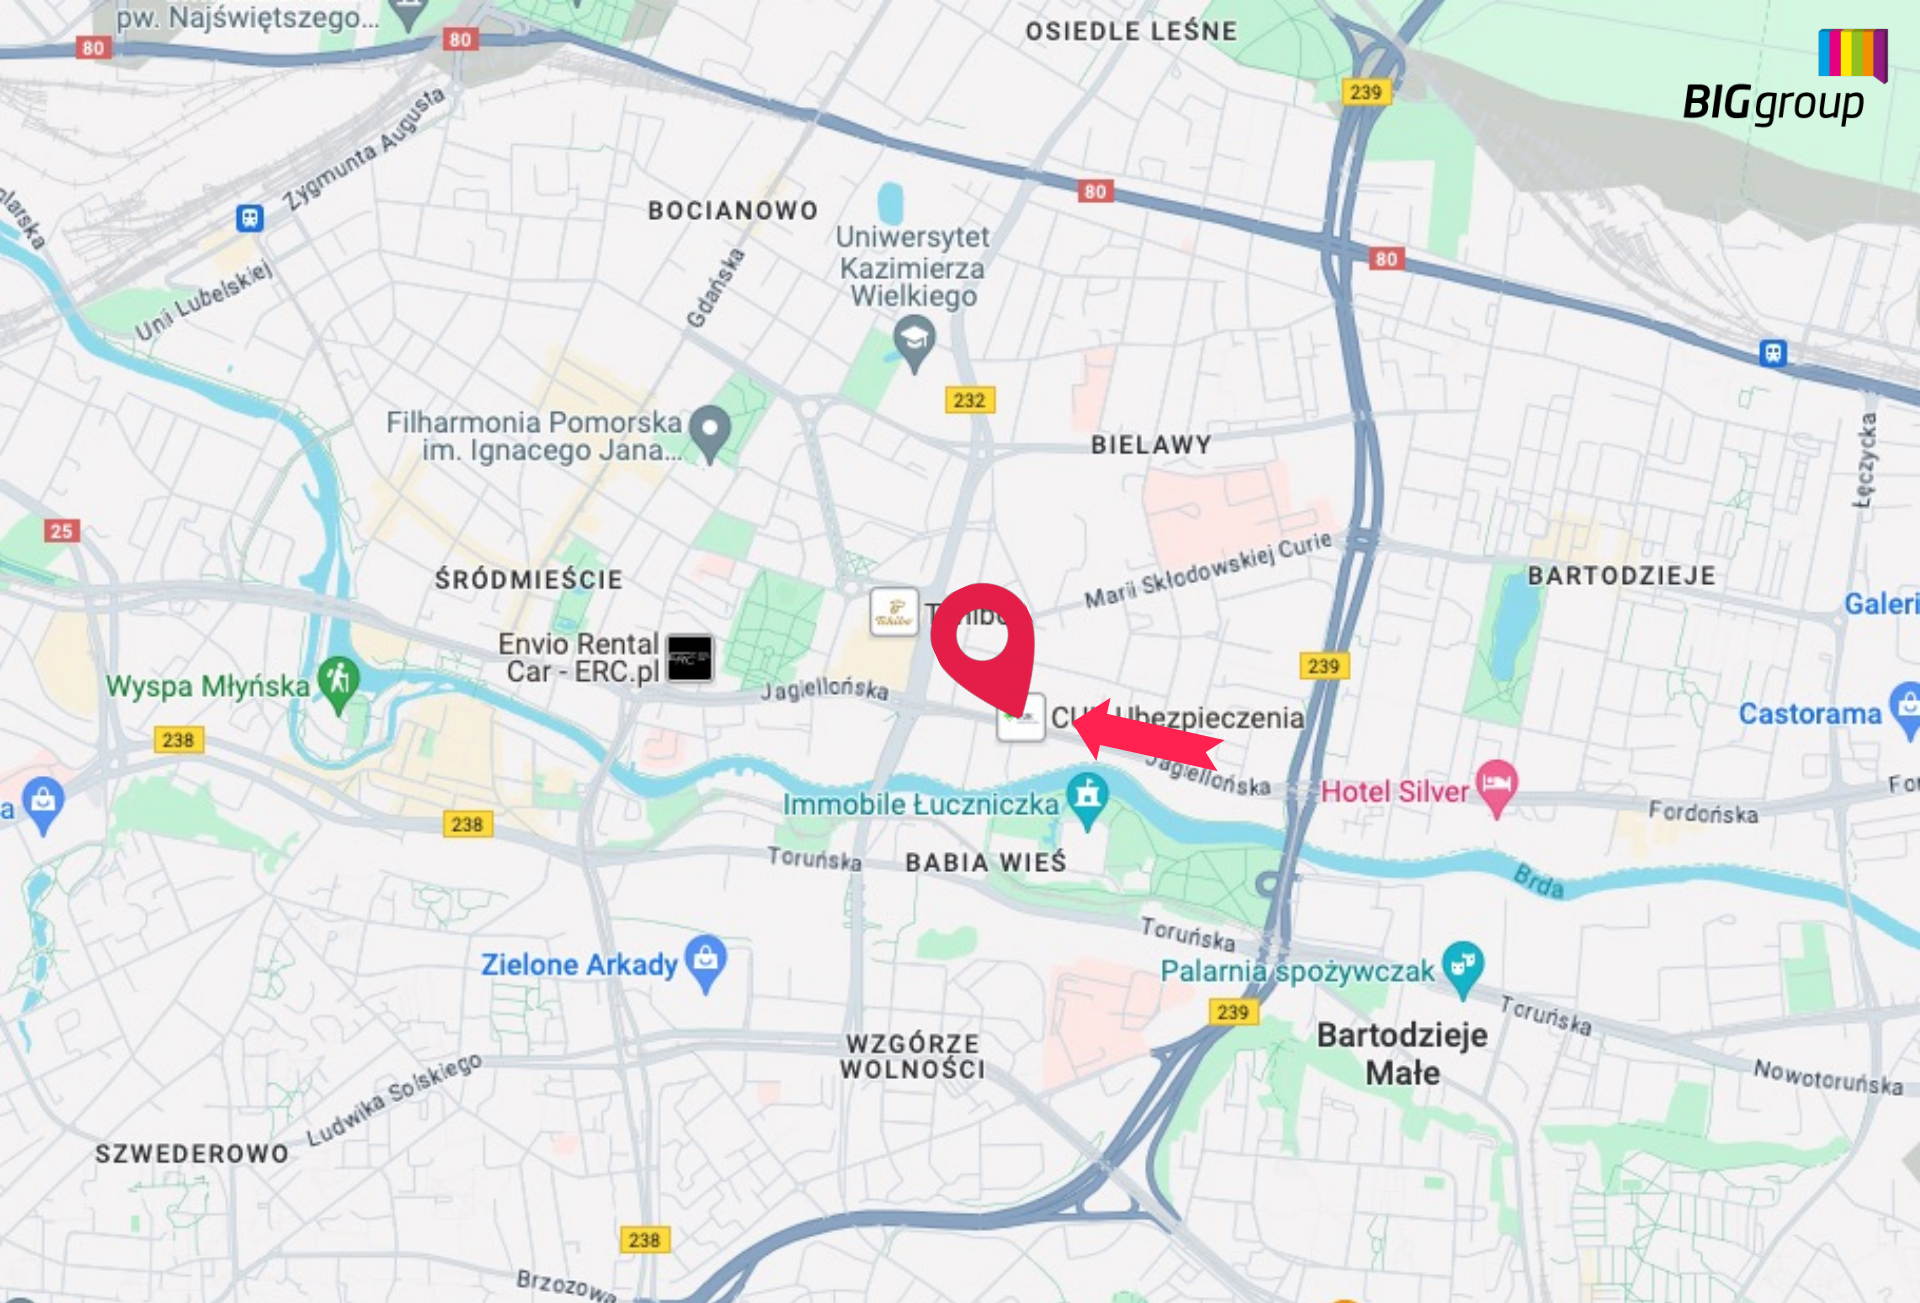

Reklama Wielkoformatowa - Bydgoszcz - Jagiellońska