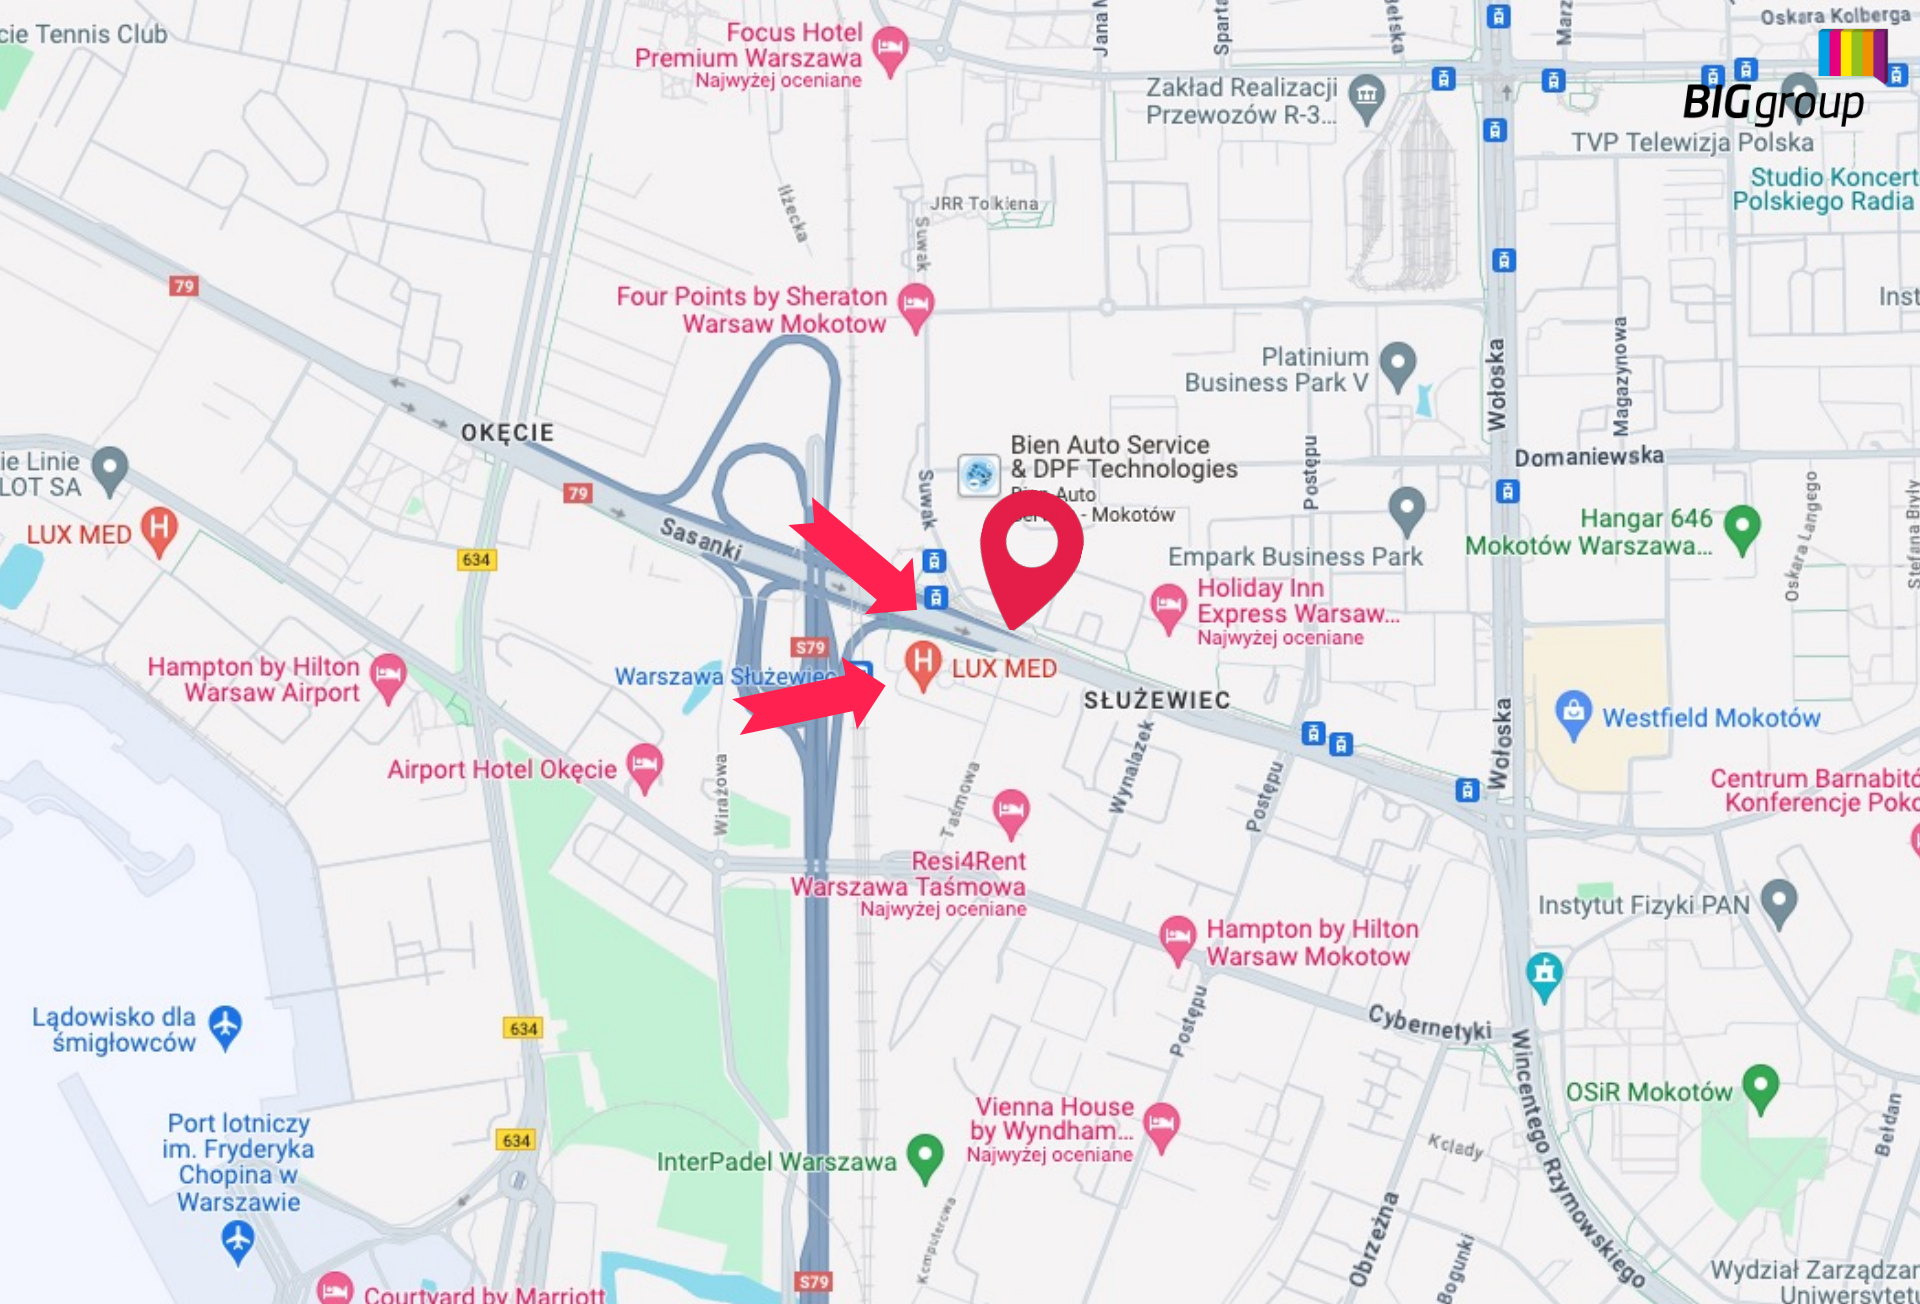

Reklama Wielkoformatowa - Warszawa - Marynarska | PKP Służewiec | kier. Galeria Mokotów