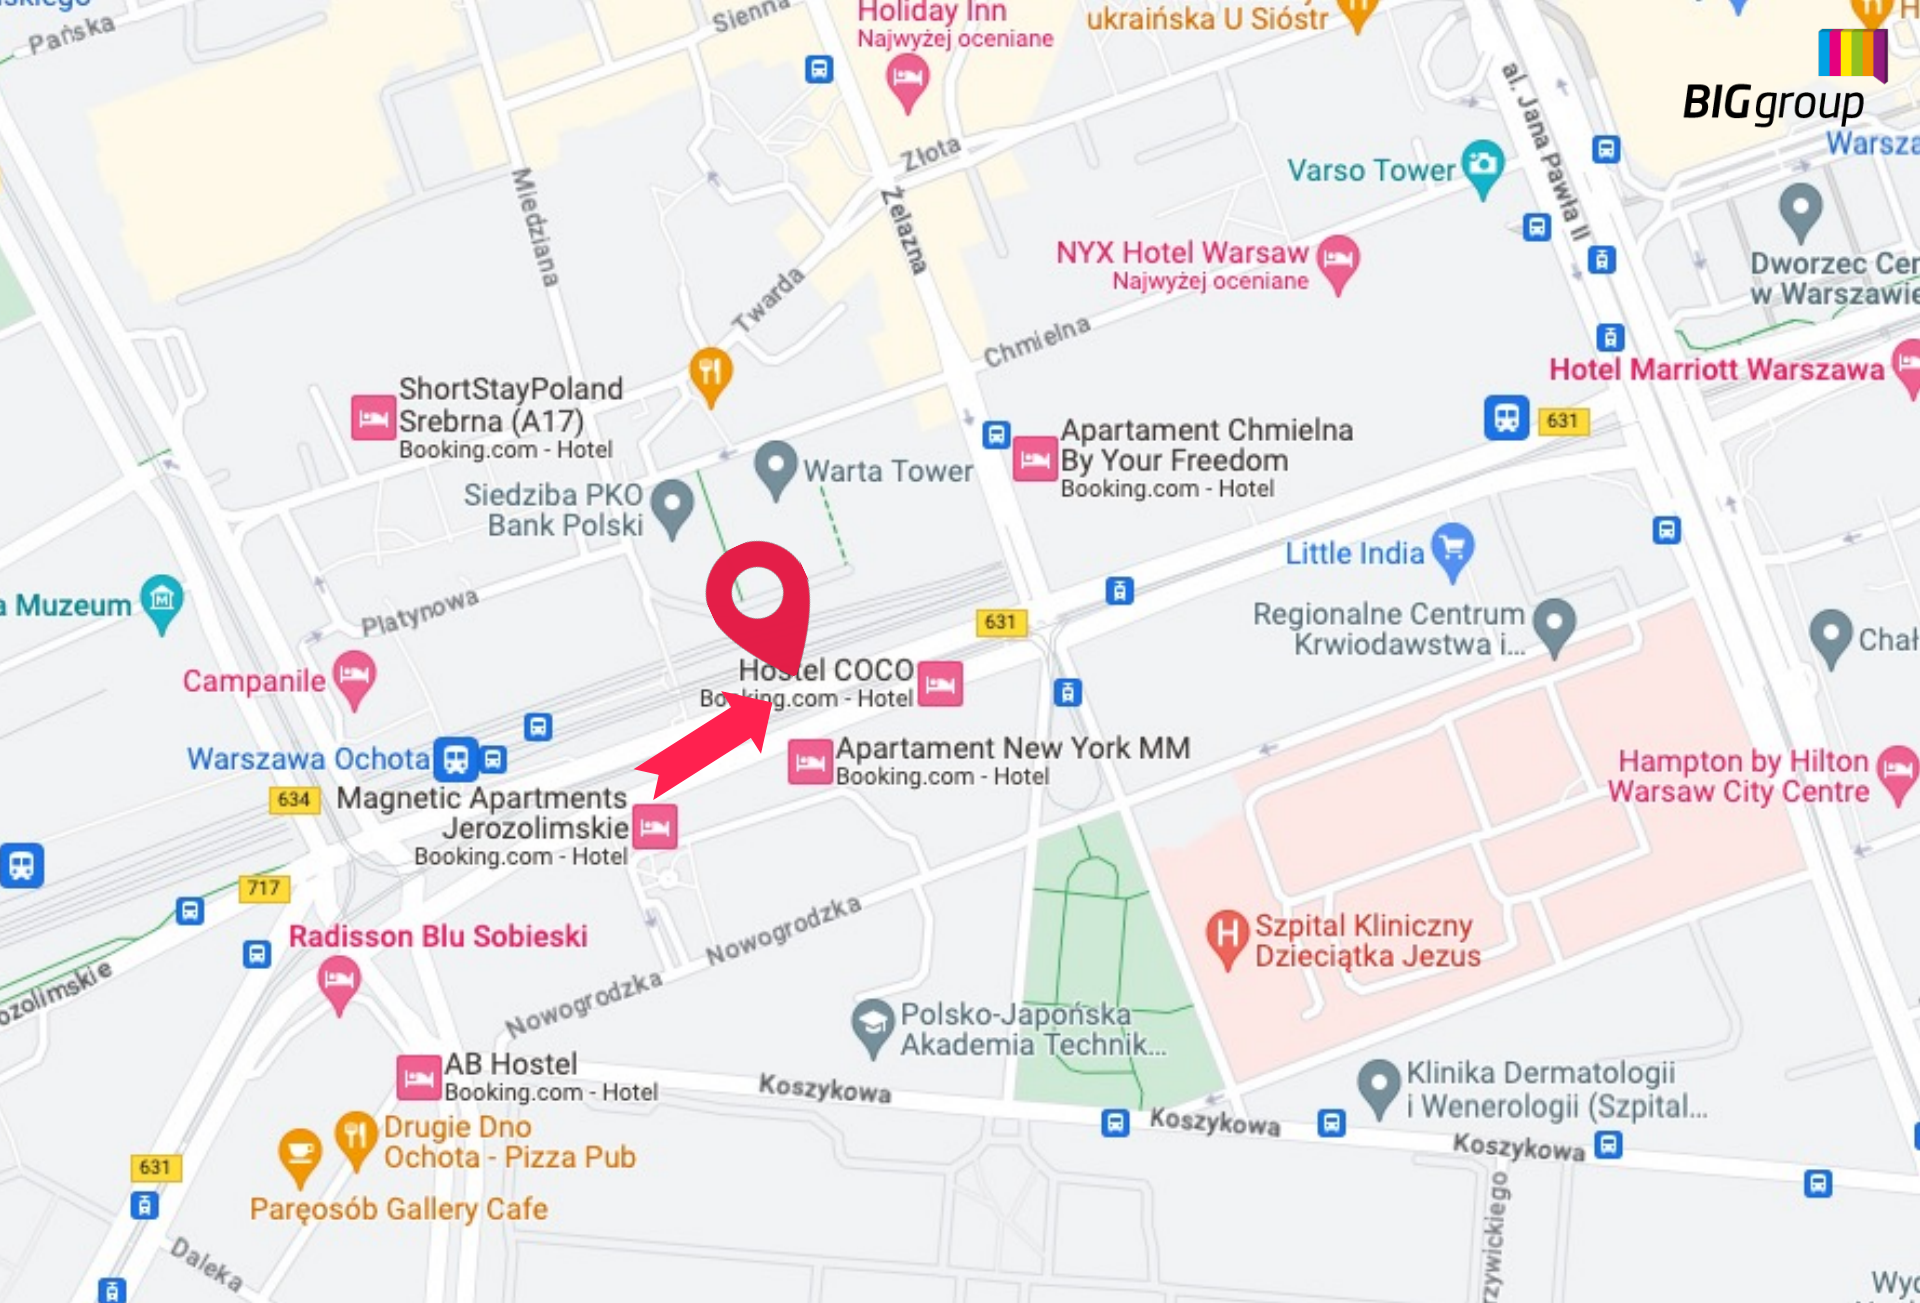

BIGgroup

// REKLAMA WIELKOFORMATOWA - WARSZAWA

Reklama Wielkoformatowa - Warszawa - Al. Jerozolimskie | kier. Złote Tarasy | Dw. Centralny | Plac Zawiszy | Siatka

Numer katalogowy: WF-WAW-76

Specyfikacja:

Lokalizacja na jednej z największych arterii, w otoczeniu biurowców, hoteli i najciekawszych centrów kulturalno-handlowych w Warszawie. Świetnie widoczna siatka w sercu miasta, jadąc od Placu Zawiszy w kierunku skrzyżowania al. Jerozolimskich z Chałbińskiego i al. Jana Pawła oraz Dworca Centralnego i Żółtych Tarasów.

Przy lokalizacji skręt w Żelazną, prowadzącą do nowego centrum biznesowego, Browarów Warszawskich i Fabryki Norblina. Możliwość połączenia z sąsiadującym murałem w niebanalną, znakomicie widoczną z wielu kierunków ekspozycję. Pojawiające się sygnalizacje świetlne wydłużają kontakt widza z ekspozycją. Otwarta przestrzeń przed reklamą pozytywnie wpływa na odbiór reklamy z dużych odległości. Miejsce popularne za zarówno na rozrywkowej, zakupowej kulturalnej, jak i turystycznej mapie Warszawy. Reklama usytuowana bardzo wysoko co zwiększa jej widoczność.

W pobliżu : Dworzec Centralny, Żółte Tarasy, Fabryka Norblina

Reklama Wielkoformatowa - Warszawa - Al. Jerozolimskie | kier. Żółte Tarasy | Dw. Centralny | Plac Zawiszy | Siatka

Numer katalogowy: WF-WAW-76