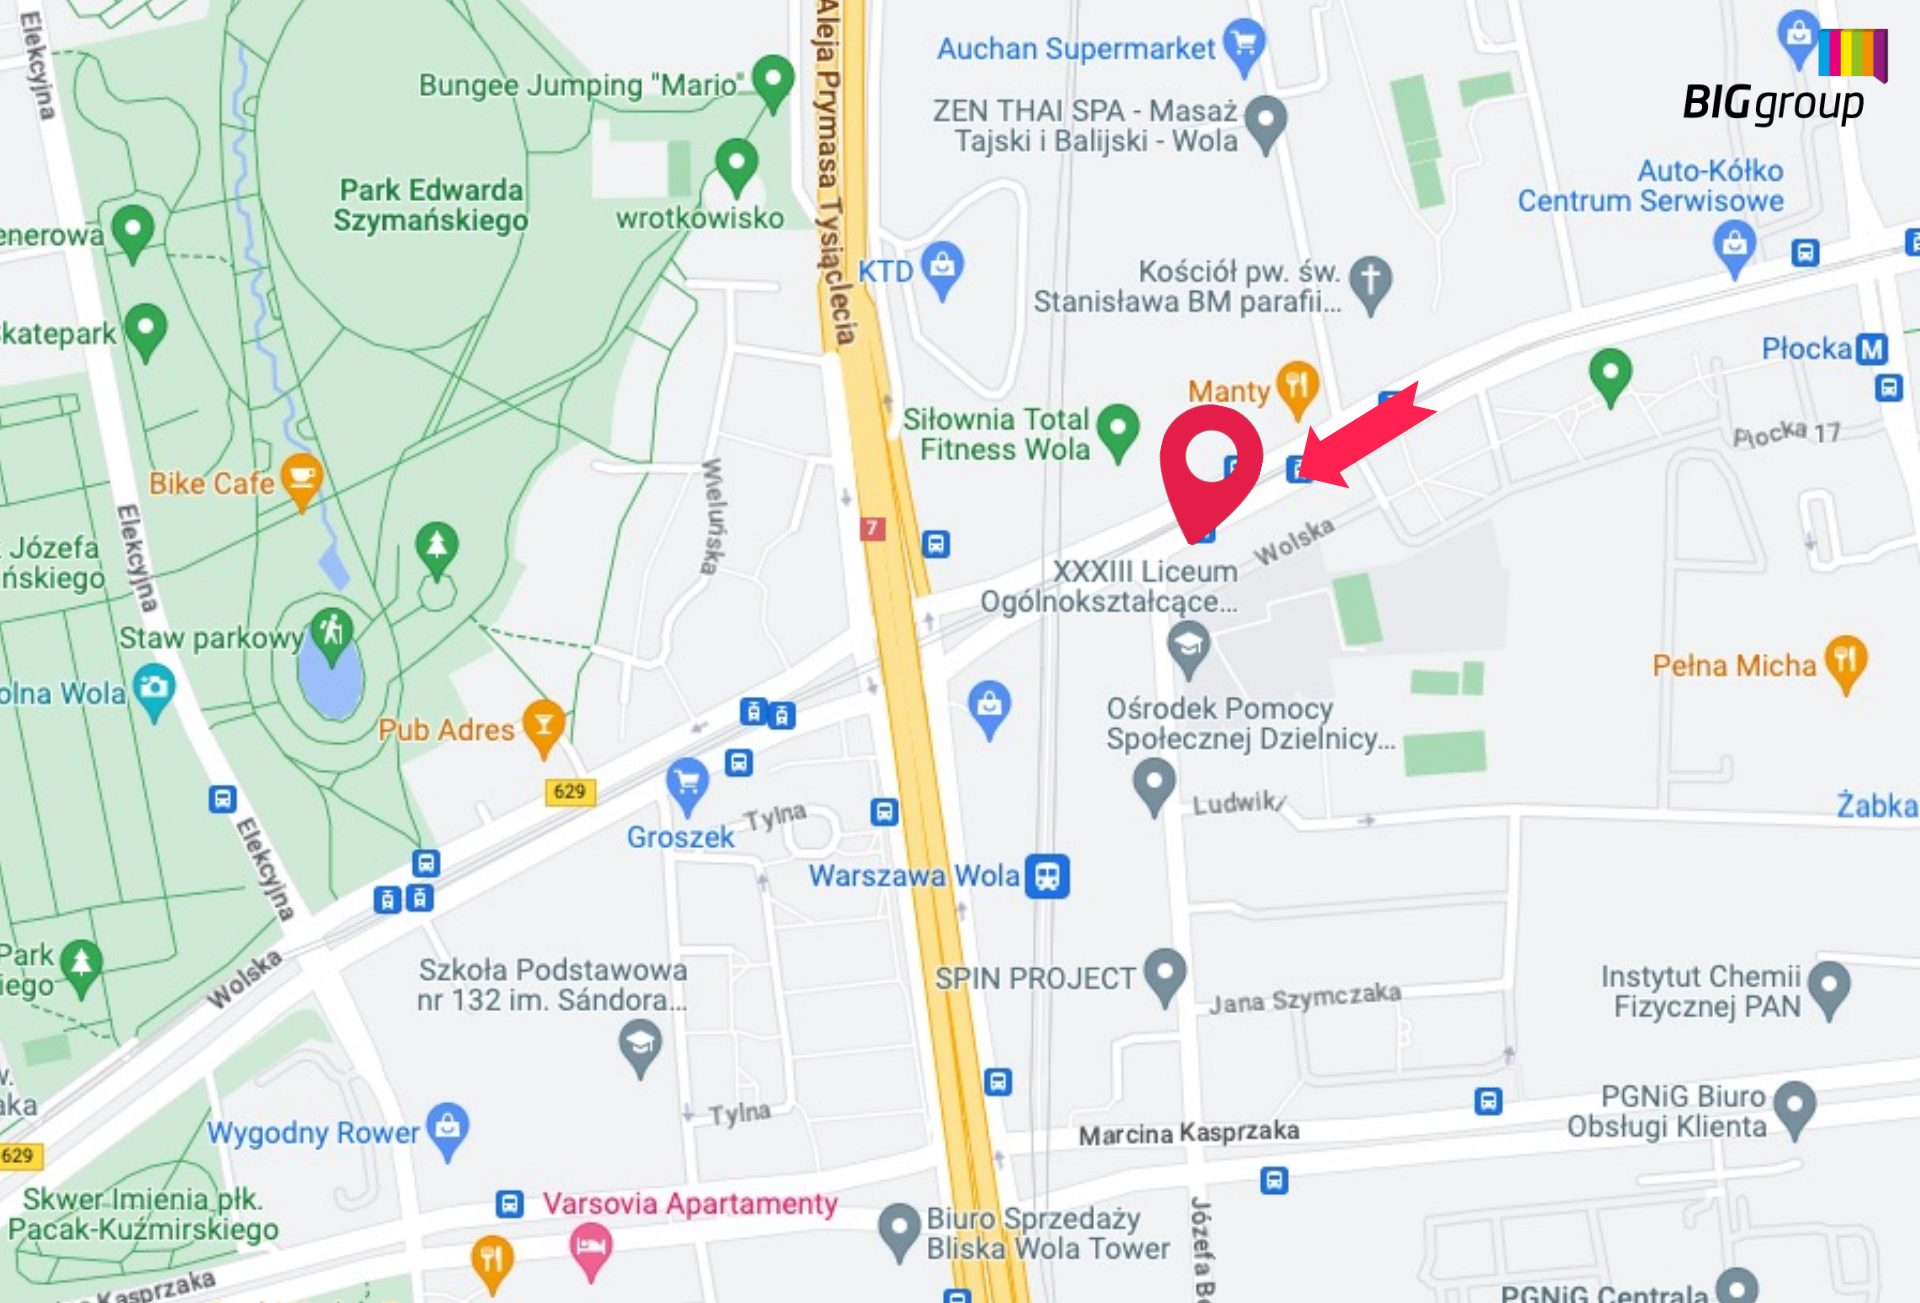

## Opis powierzchni:

Nośnik reklamowy zlokalizowany przy jednej z najbardziej ruchliwych ulic Warszawy. W najbliższym sąsiedztwie liczne salony samochodowe, nowe inwestycje deweloperskie, przystanki MPK. Pojawiające się sygnalizacje świetlne wydłużają kontakt widza z ekspozycją. Otwarta przestrzeń przed reklamą pozytywnie wpływa na odbiór reklamy z dużych odległości. Lokalizacja siatkowo - muralowa przy ul. Wolskiej 89, w sąsiedztwie skrzyżowania z ruchliwą trasą Al. Prymasa Tysiąclecia. Najazd w kierunku odnowionego CH Fort Wola. Zapoznanie z reklamą wydłuża się ze względu na światła przed ekspozycją. W bezpośrednim sąsiedztwie znajdują się kluby fitness, dealerzy samochodowi, biblioteka publiczna oraz park E. Szymańskiego. To jedno z najbardziej uczęszczanych skrzyżowań w Stolicy. W okolicy dodatkowo hotele, biurowce, stacja PKP Warszawa Ochota, Muzeum oraz liczne punkty usługowe. Bardzo intensywny ruch pieszy i samochodowy. Ekspozycja widoczna z parkingu CH Klif. Miejsce popularne za zarówno na rozrywkowej, zakupowej kulturalnej, jak i turystycznej mapie Warszawy. Ogromna widownia ruchu kołowego, przechodniów, pasażerów komunikacji miejskiej, odwiedzających okoliczne biurowce oraz centrum handlowe. Reklama usytuowana bardzo wysoko co zwiększa jej widoczność. Oświetlenie gwarantuje właściwą widoczność również po zmroku i w godzinach nocnych.

W pobliżu: kluby fitness, dealerzy samochodowi, biblioteka publiczna oraz park E. Szymańskiego

**Reklama Wielkoformatowa - Warszawa - Wolska 89 - Al. Prymasa Tysiąclecia - kierunek CH Fort Wola**

Numer katalogowy: WF-WAW-74