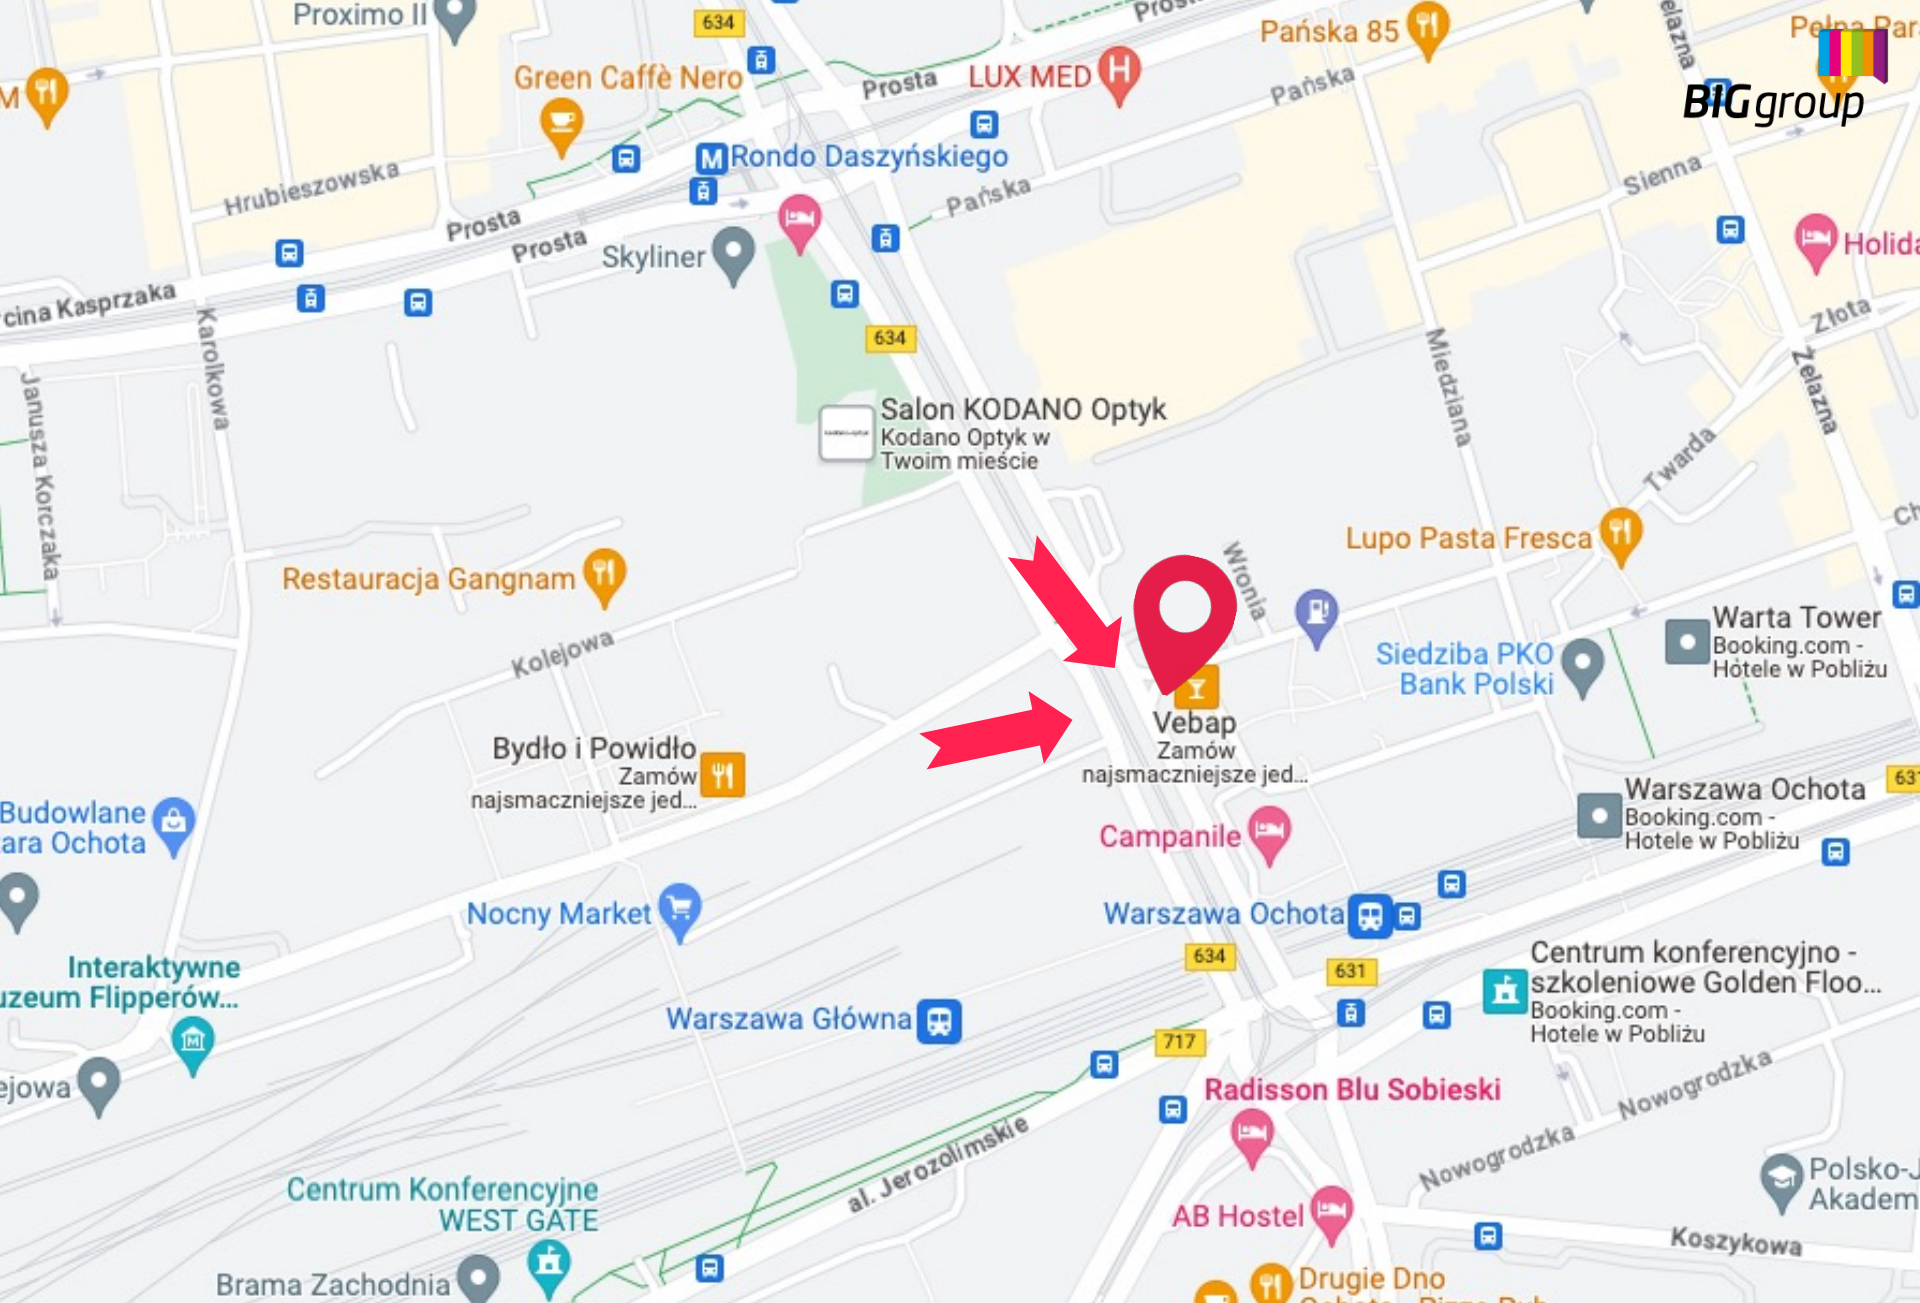

BIGgroup

// REKLAMA WIELKOFORMATOWA - WARSZAWA

Reklama Wielkoformatowa - Warszawa - Platynowa 10 | Towarowa | kierunek Plac Zawiszy

Numer katalogowy: WF-WAW-73

Specyfikacja:

Rozmiar:	szerokość: 5.6 m x wysokość: 28 m
Powierzchnia w m ² :	156.8 m ²
Rodzaj nośnika:	Wielki Format
Materiał:	Siatka Mesh
Oświetlenie:	Tak
Dostępna jako mural:	Nie

 [Zarezerwuj](#)

 [Specyfikacja](#)

Opis powierzchni:

Nośnik reklamowy zlokalizowany przy jednej z najbardziej ruchliwych ulic Warszawy. W najbliższym sąsiedztwie liczne salony samochodowe, nowe inwestycje deweloperskie, przystanki MPK. Pojawiające się sygnalizacje świetlne wydłużają kontakt widza z ekspozycją. Otwarta przestrzeń przed reklamą pozytywnie wpływa na odbiór reklamy z dużych odległości. Lokalizacja reklamy usytuowana w ścisłym Centrum Warszawy, w bezpośrednim sąsiedztwie ul. Towarowej oraz Pl. Zawiszy. Ogromny traffic kołowy oraz pieszy, okolica reklamy jest praktycznie ciągle zakorkowana. Długi czas zapoznania z reklamą gwarantuje sąsiedztwo sygnalizacji świetlnej. To jedno z najbardziej uczęszczanych skrzyżowań w Stolicy. W okolicy dodatkowo hotele, biurowce, stacja PKP Warszawa Ochota, Muzeum oraz liczne punkty usługowe. Bardzo intensywny ruch pieszy i samochodowy. Ekspozycja widoczna z parkingu CH Klif. Miejsce popularne za zarówno na rozrywkowej, zakupowej kulturalnej, jak i turystycznej mapie Warszawy. Ogromna widownia ruchu kołowego, przechodniów, pasażerów komunikacji miejskiej, odwiedzających okoliczne biurowce oraz centrum handlowe. Reklama usytuowana bardzo wysoko co zwiększa jej widoczność. Oświetlenie gwarantuje właściwą widoczność również po zmroku i w godzinach nocnych.

W pobliżu: hotele, biurowce, stacja PKP Warszawa Ochota, Muzeum oraz liczne punkty usługowe

Reklama Wielkoformatowa - Warszawa - Platynowa 10 | Towarowa | kierunek Plac Zawiszy

Numer katalogowy: WF-WAW-73