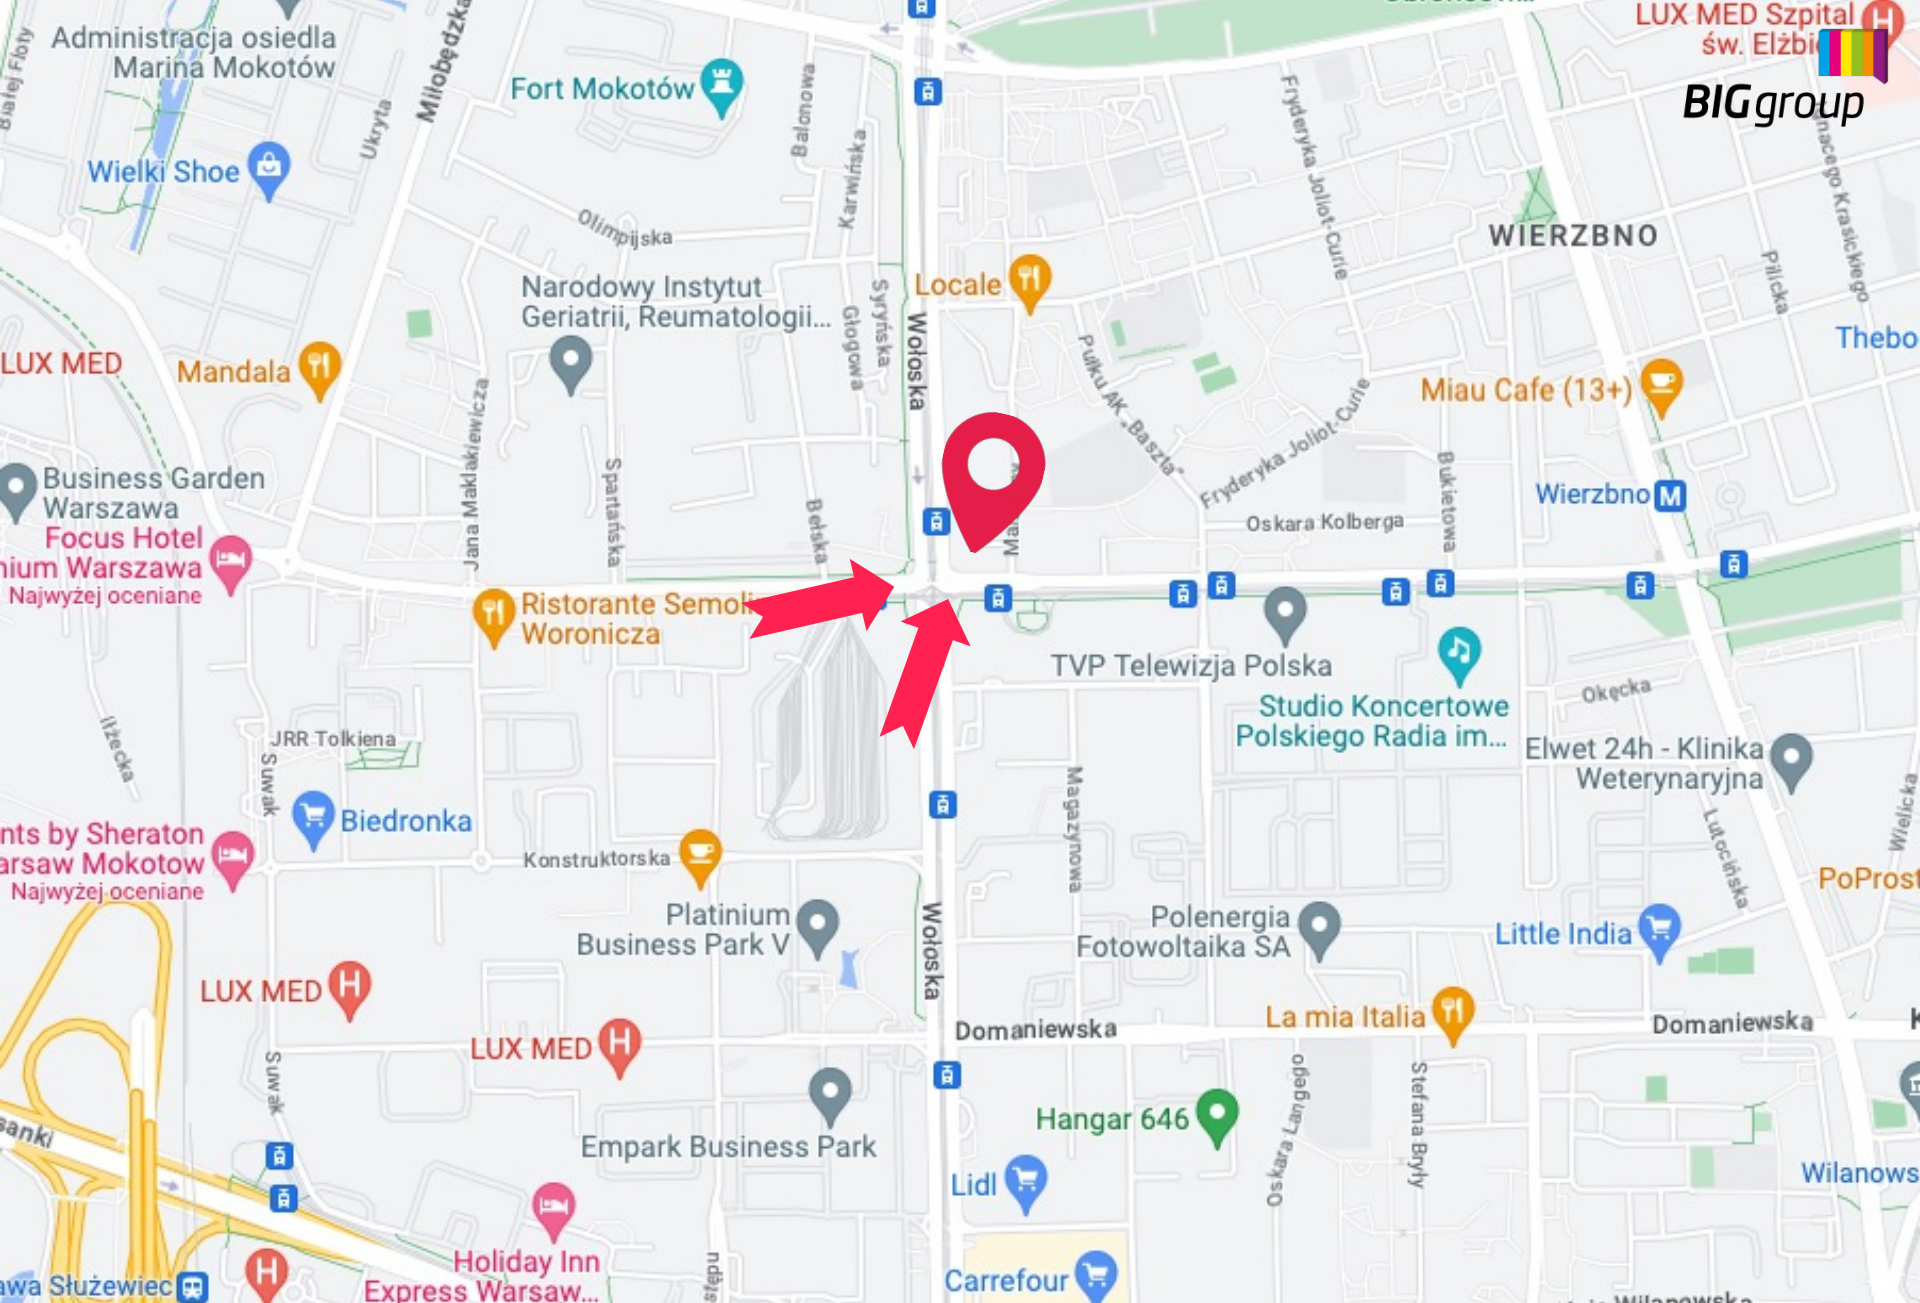

***BIGgroup***

**// REKLAMA WIELKOFORMATOWA - WARSZAWA**

Reklama Wielkoformatowa - Warszawa - Woronicza | Wołoska | Mokotów | kierunek Metro Wierzbno | Puławska

Numer katalogowy: WF-WAW-64

## Opis powierzchni:

Nośnik reklamowy zlokalizowany przy jednej z najbardziej ruchliwych ulic Warszawy. W najbliższym sąsiedztwie liczne salony samochodowe, nowe inwestycje deweloperskie, przystanki MPK. Otwarta przestrzeń przed reklamą pozytywnie wpływa na odbiór reklamy z dużych odległości. Mural usytuowany na warszawskim Mokotowie, przy bardzo ruchliwej ulicy Woronicza. Najazd w kierunku Metro Wierzbno oraz głównej arterii Warszawy - ul. Puławskiej. Czas zapoznania z reklamą potęguje sygnalizacja świetlna przy skrzyżowaniu z ul. Wołoską. Dodatkowo, ogromny ruch pieszy i kołowy. W pobliżu muralu liczne markety, stacja paliw, siedziba TVP, szkoła podstawowa, punkty usługowe i gastronomiczne, studio koncertowe. Miejsce popularne za zarówno na rozrywkowej, zakupowej kulturalnej, jak i turystycznej mapie Warszawy. Ogromna widownia ruchu kołowego, przechodniów, pasażerów komunikacji miejskiej, odwiedzających okoliczne biurowce oraz centrum handlowe. Reklama usytuowana bardzo wysoko co zwiększa jej widoczność. Oświetlenie gwarantuje właściwą widoczność również po zmroku i w godzinach nocnych.

W pobliżu: liczne markety, stacja paliw, siedziba TVP, szkoła podstawowa, punkty usługowe i gastronomiczne, studio koncertowe

**Reklama Wielkoformatowa - Warszawa - Woronicza | Wołoska | Mokotów | kierunek Metro Wierzbno | Puławska**

**Numer katalogowy: WF-WAW-64**

Reklama Wielkoformatowa - Warszawa - Woronicza | Wołoska | Mokotów | kierunek Metro Wierzbno | Puławska

żabka  
24/7  
Nano  
Kupuj,  
jak  
lubisz  
WEJDŹ  
WEŹ  
WYJDŹ

press express