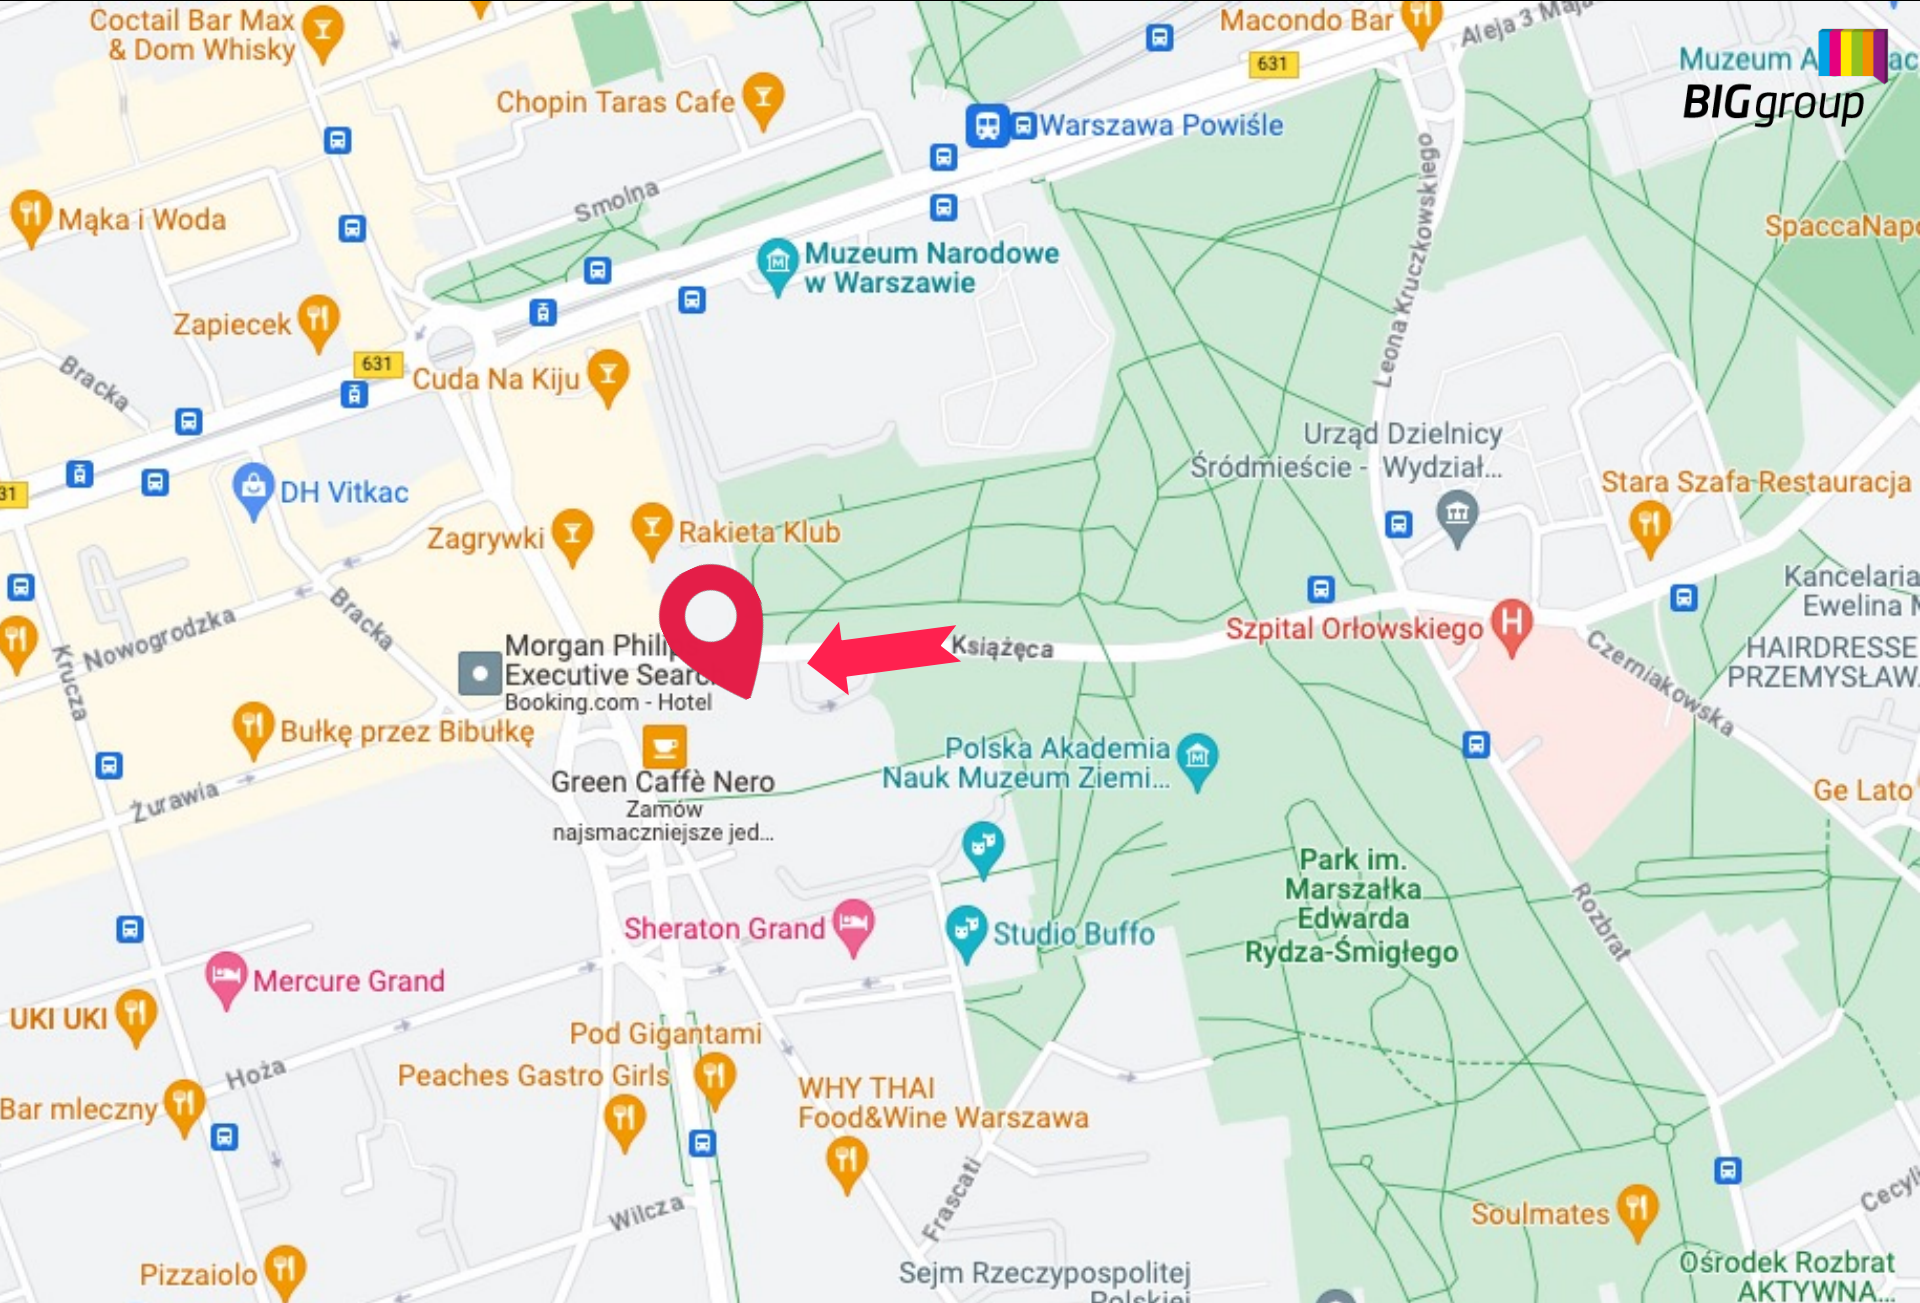

Reklama Wielkoformatowa - Warszawa - Książęca | Nowy Świat | kierunek pl. Trzech Krzyży