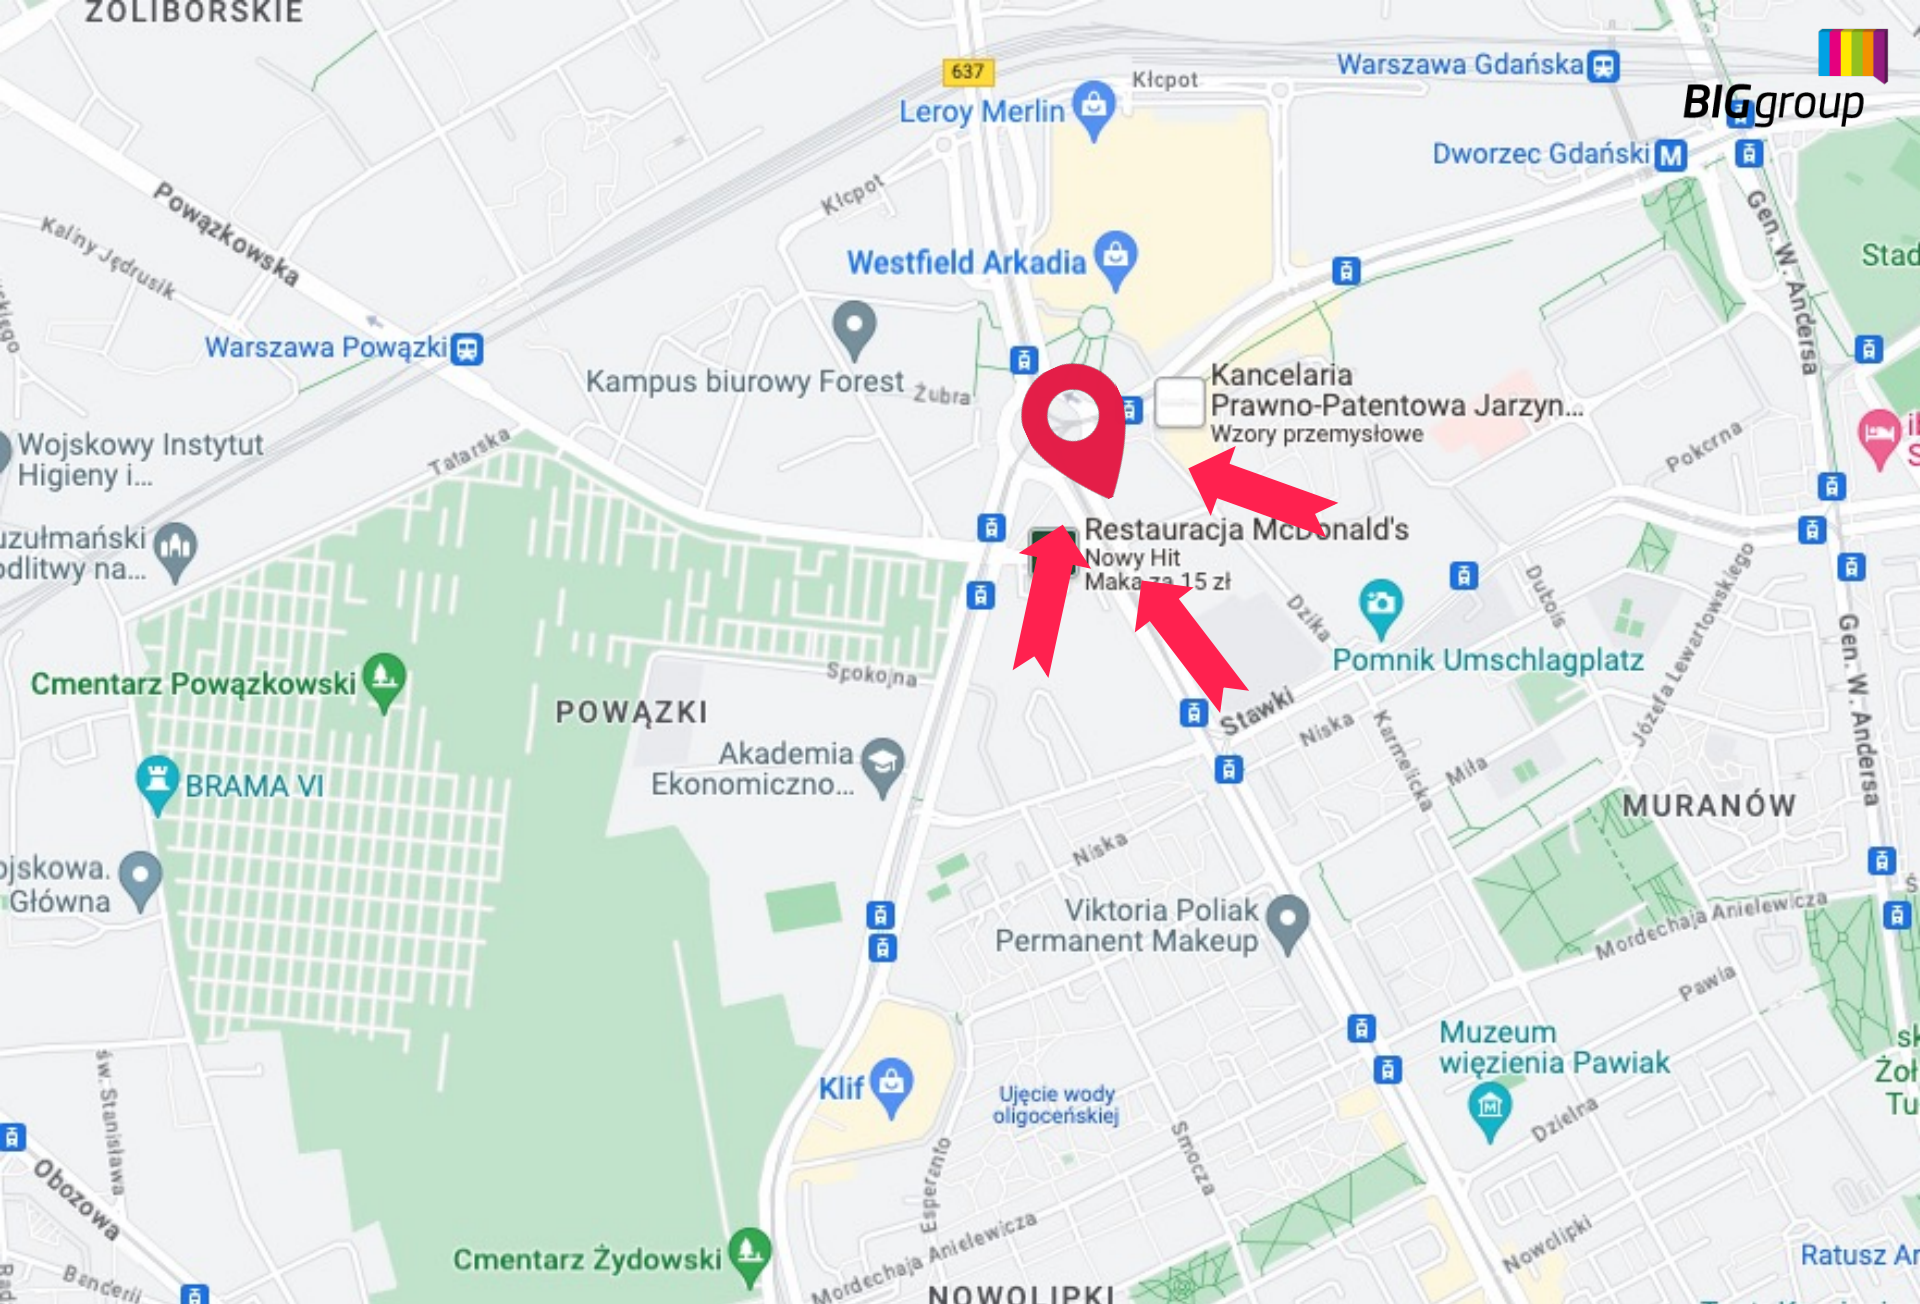

***BIGgroup***

// REKLAMA WIELKOFORMATOWA - WARSZAWA

**Reklama Wielkoformatowa - Warszawa - Babka Tower | CH Arkadia | Rondo Radośćawa | kier. Centrum**

**Numer katalogowy: WF-WAW-32**

## Opis powierzchni:

Nośnik reklamowy zlokalizowany przy jednej z najbardziej ruchliwych ulic Warszawy. W najbliższym sąsiedztwie liczne salony samochodowe, nowe inwestycje deweloperskie, przystanki MPK. Pojawiające się sygnalizacje świetlne wydłużają kontakt widza z ekspozycją. Otwarta przestrzeń przed reklamą pozytywnie wpływa na odbiór reklamy z dużych odległości. Miejsce popularne za zarówno na rozrywkowej, zakupowej kulturalnej, jak i turystycznej mapie Warszawy. Nośnik usytuowany jest na prestiżowym biurowcu Babka Tower, bezpośrednio przy Rondzie Radosława w Warszawie, vis a vis jednego z największych centrów handlowych w Stolicy - Arkadia. Nośnik charakteryzuje dodatkowo najazd w stronę Centrum oraz ogromna widownia ruchu kołowego, przechodniów, pasażerów komunikacji miejskiej, odwiedzających okoliczne biurowce oraz centrum handlowe. W bezpośrednim sąsiedztwie liczne skrzyżowania z sygnalizacją świetlną. Reklama usytuowana bardzo wysoko co zwiększa jej widoczność. Oświetlenie gwarantuje właściwą widoczność również po zmroku i w godzinach nocnych.

W pobliżu: Babka Tower, Lux Med, Mc Donald's, CH Arkadia, Auchan, PKP

**Reklama Wielkoformatowa - Warszawa - Babka Tower | CH Arkadia | Rondo Radosława | kier. Centrum**

Numer katalogowy: WF-WAW-32

Reklama Wielkoformatowa - Warszawa - Babka Tower | CH Arkadia | Rondo Radośćawa | kier. Centrum