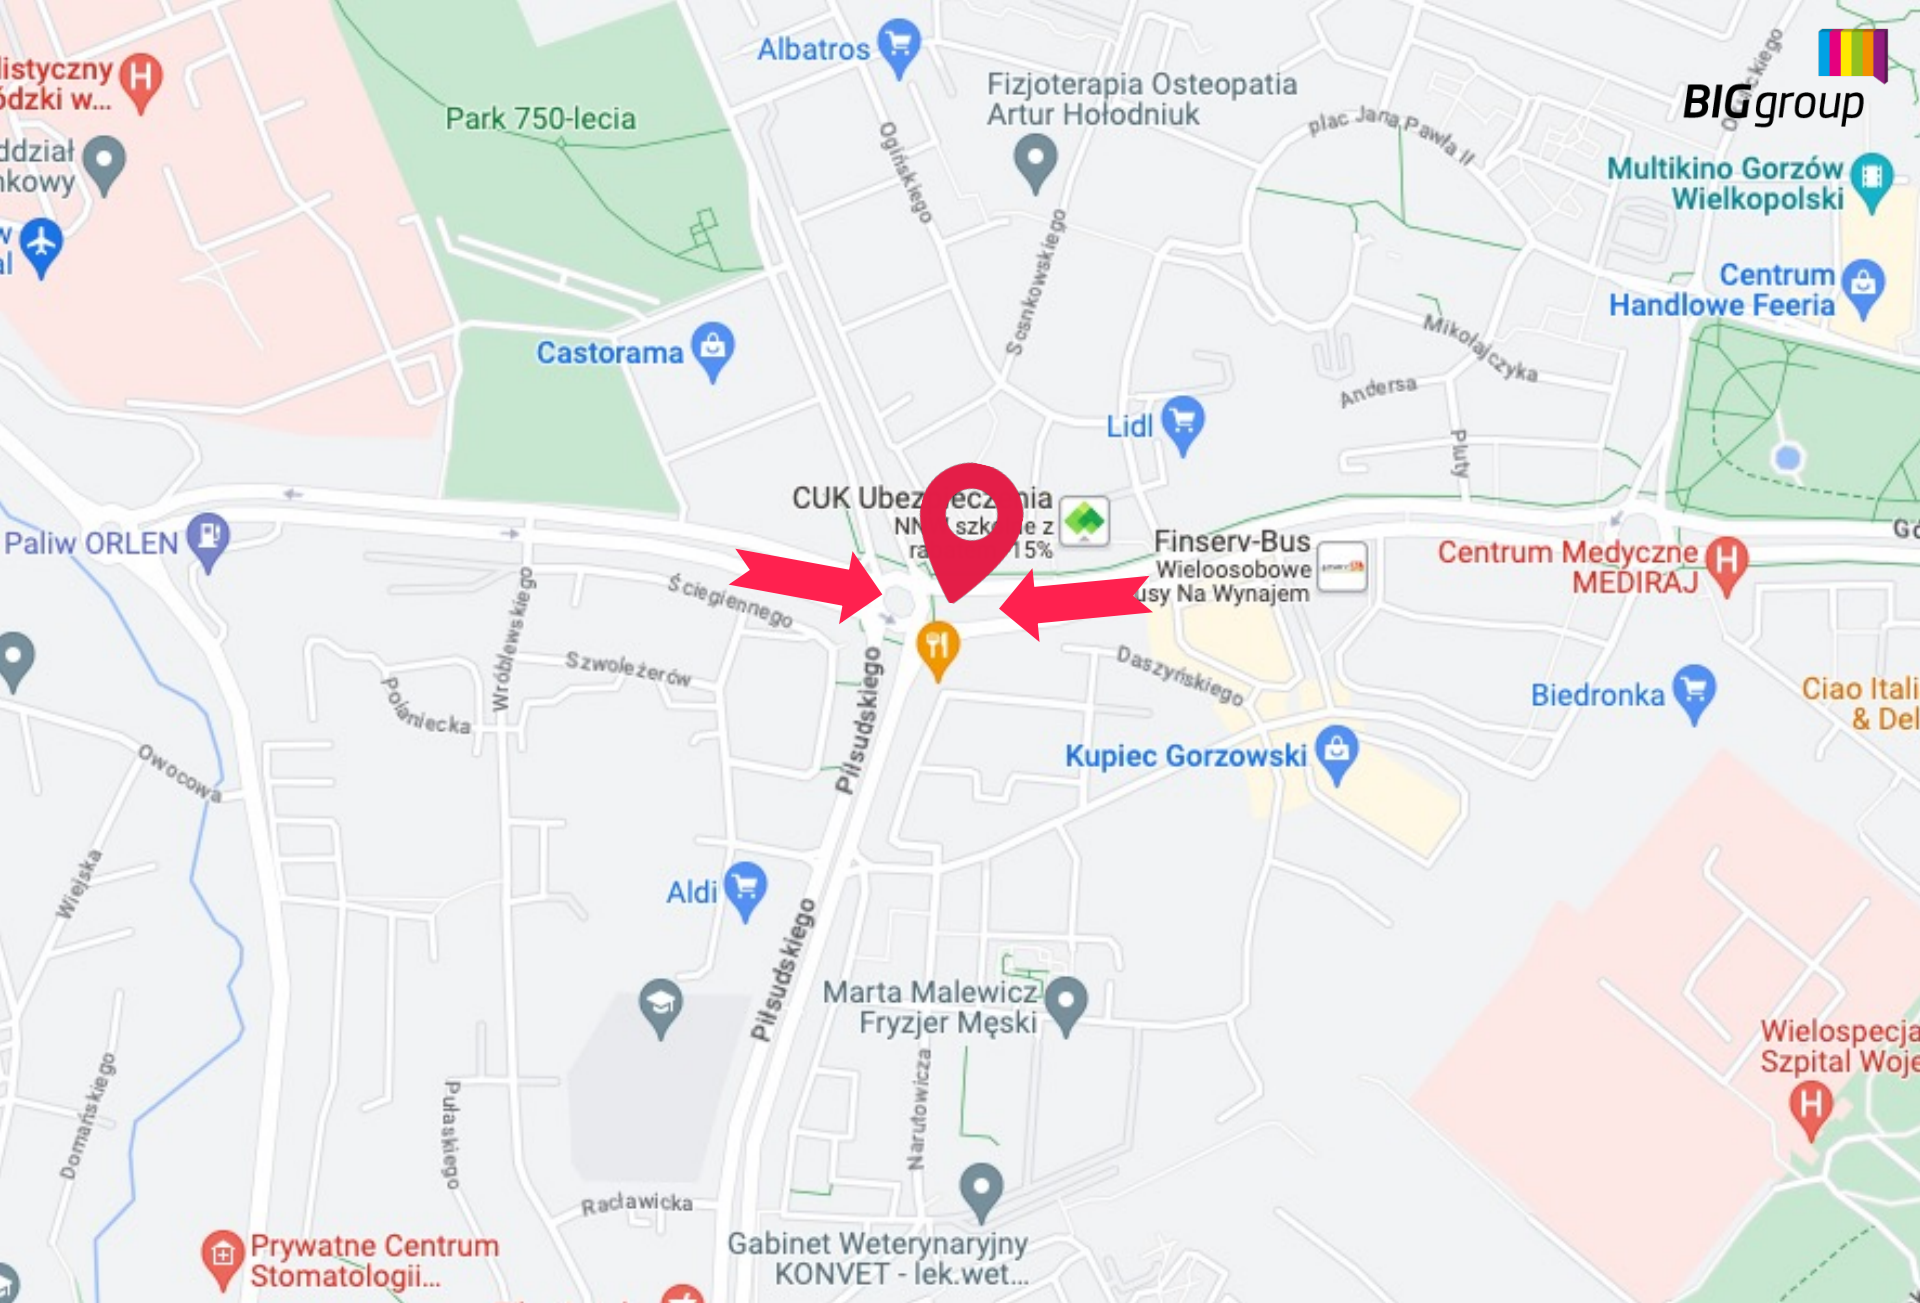

Reklama Wielkoformatowa - Gorzów WLKP. - Górczyńska | CH Panorama