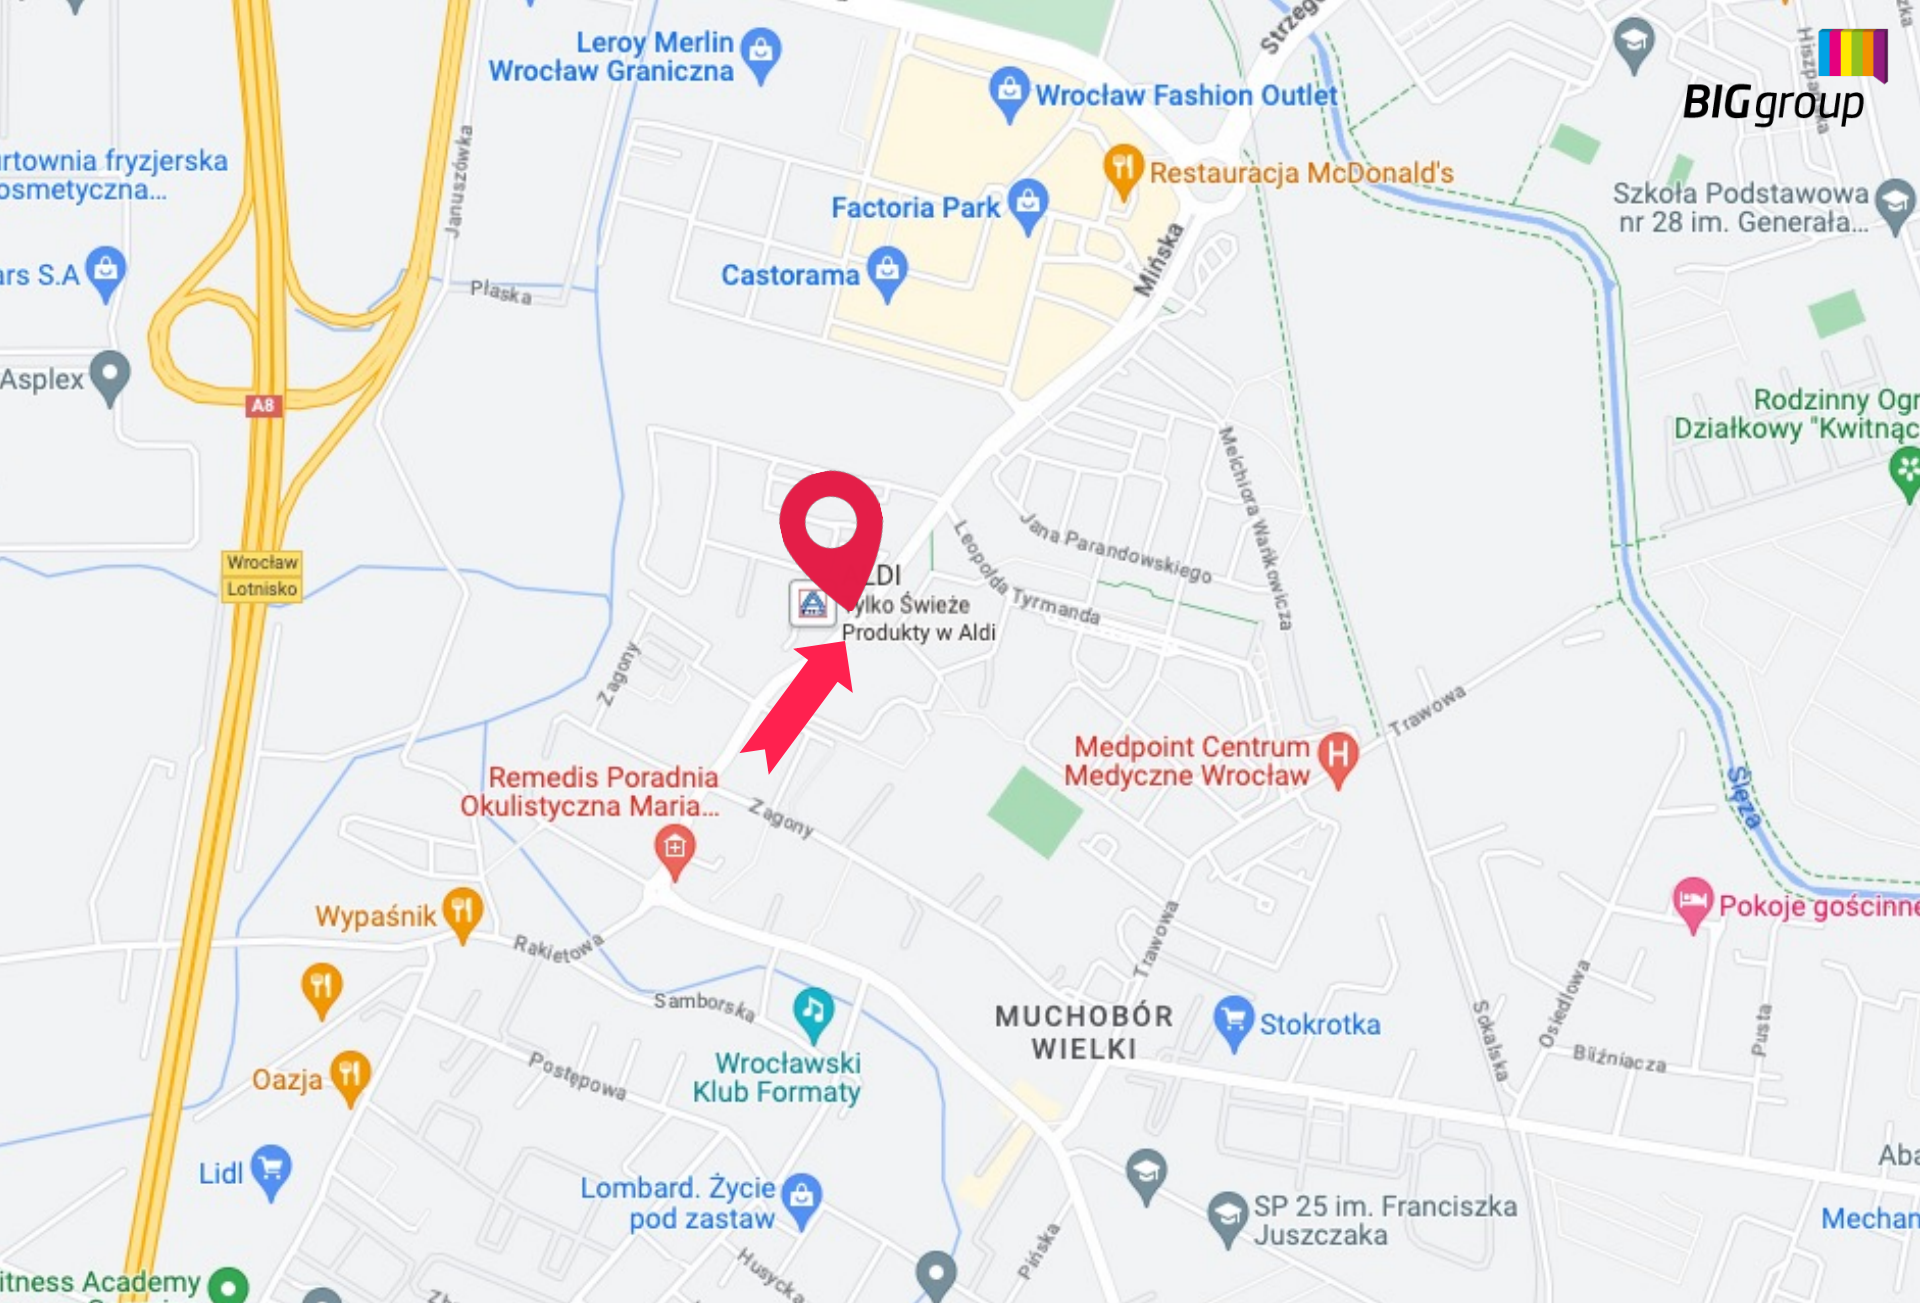

BIGgroup

// REKLAMA WIELKOFORMATOWA - WROCŁAW

Reklama Wielkoformatowa - Wrocław - Mińska | Lewa

Numer katalogowy: WF-WRO-29

Specyfikacja:

Rozmiar:	szerokość: 11 m x wysokość: 10 m
Powierzchnia w m ² :	110 m ²
Rodzaj nośnika:	Wielki Format
Materiał:	Siatka Mesh
Oświetlenie:	Tak
Dostępna jako mural:	Nie

 [Zarezerwuj](#)

 [Specyfikacja](#)

Opis powierzchni:

Nośnik reklamowy zlokalizowany przy jednej z najbardziej ruchliwych ulic Wrocławia. Długi najazd na ekspozycję w kierunku Factory Outlet, jednego z popularniejszych Centrów Handlowych. W pobliżu liczne przystanki komunikacji miejskiej. Bardzo duże natężenie ruchu samochodowego - ponad 1,53 mln pojazdów/m-c. W najbliższym sąsiedztwie liczne salony samochodowe, nowe inwestycje deweloperskie, przystanki MPK. Pojawiające się sygnalizacje świetlne wydłużają kontakt widza z ekspozycją. Otwarta przestrzeń przed reklamą pozytywnie wpływa na odbiór reklamy z dużych odległości. Miejsce popularne za zarówno na rozrywkowej, zakupowej kulturalnej, jak i turystycznej mapie Wrocławia. Ogromne nasycenie ruchu pieszego, samochodowego i komunikacji miejskiej. W bezpośrednim sąsiedztwie znajdują się przystanki komunikacji miejskiej. Reklama usytuowana bardzo wysoko co zwiększa jej widoczność. Oświetlenie gwarantuje właściwą widoczność również po zmroku i w godzinach nocnych.

W pobliżu: Castorama, Aldi, liczne lokale usługowo-handlowe, stacje benzynowe

Reklama Wielkoformatowa - Wrocław - Mińska | Lewa

Numer katalogowy: WF-WRO-29

Reklama Wielkoformatowa - Wrocław - Mińska | Lewa

UL. MINSKA 58b
(obok dawnego Factory!)

KUKIZ15

Agnieszka

Ścigaj

Polska w Europie
- Europa dla Polski

RYBA TAXI

BEZGOTÓWKOWO!

PODEPNIJ
KARTĘ DO
APLIKACJI