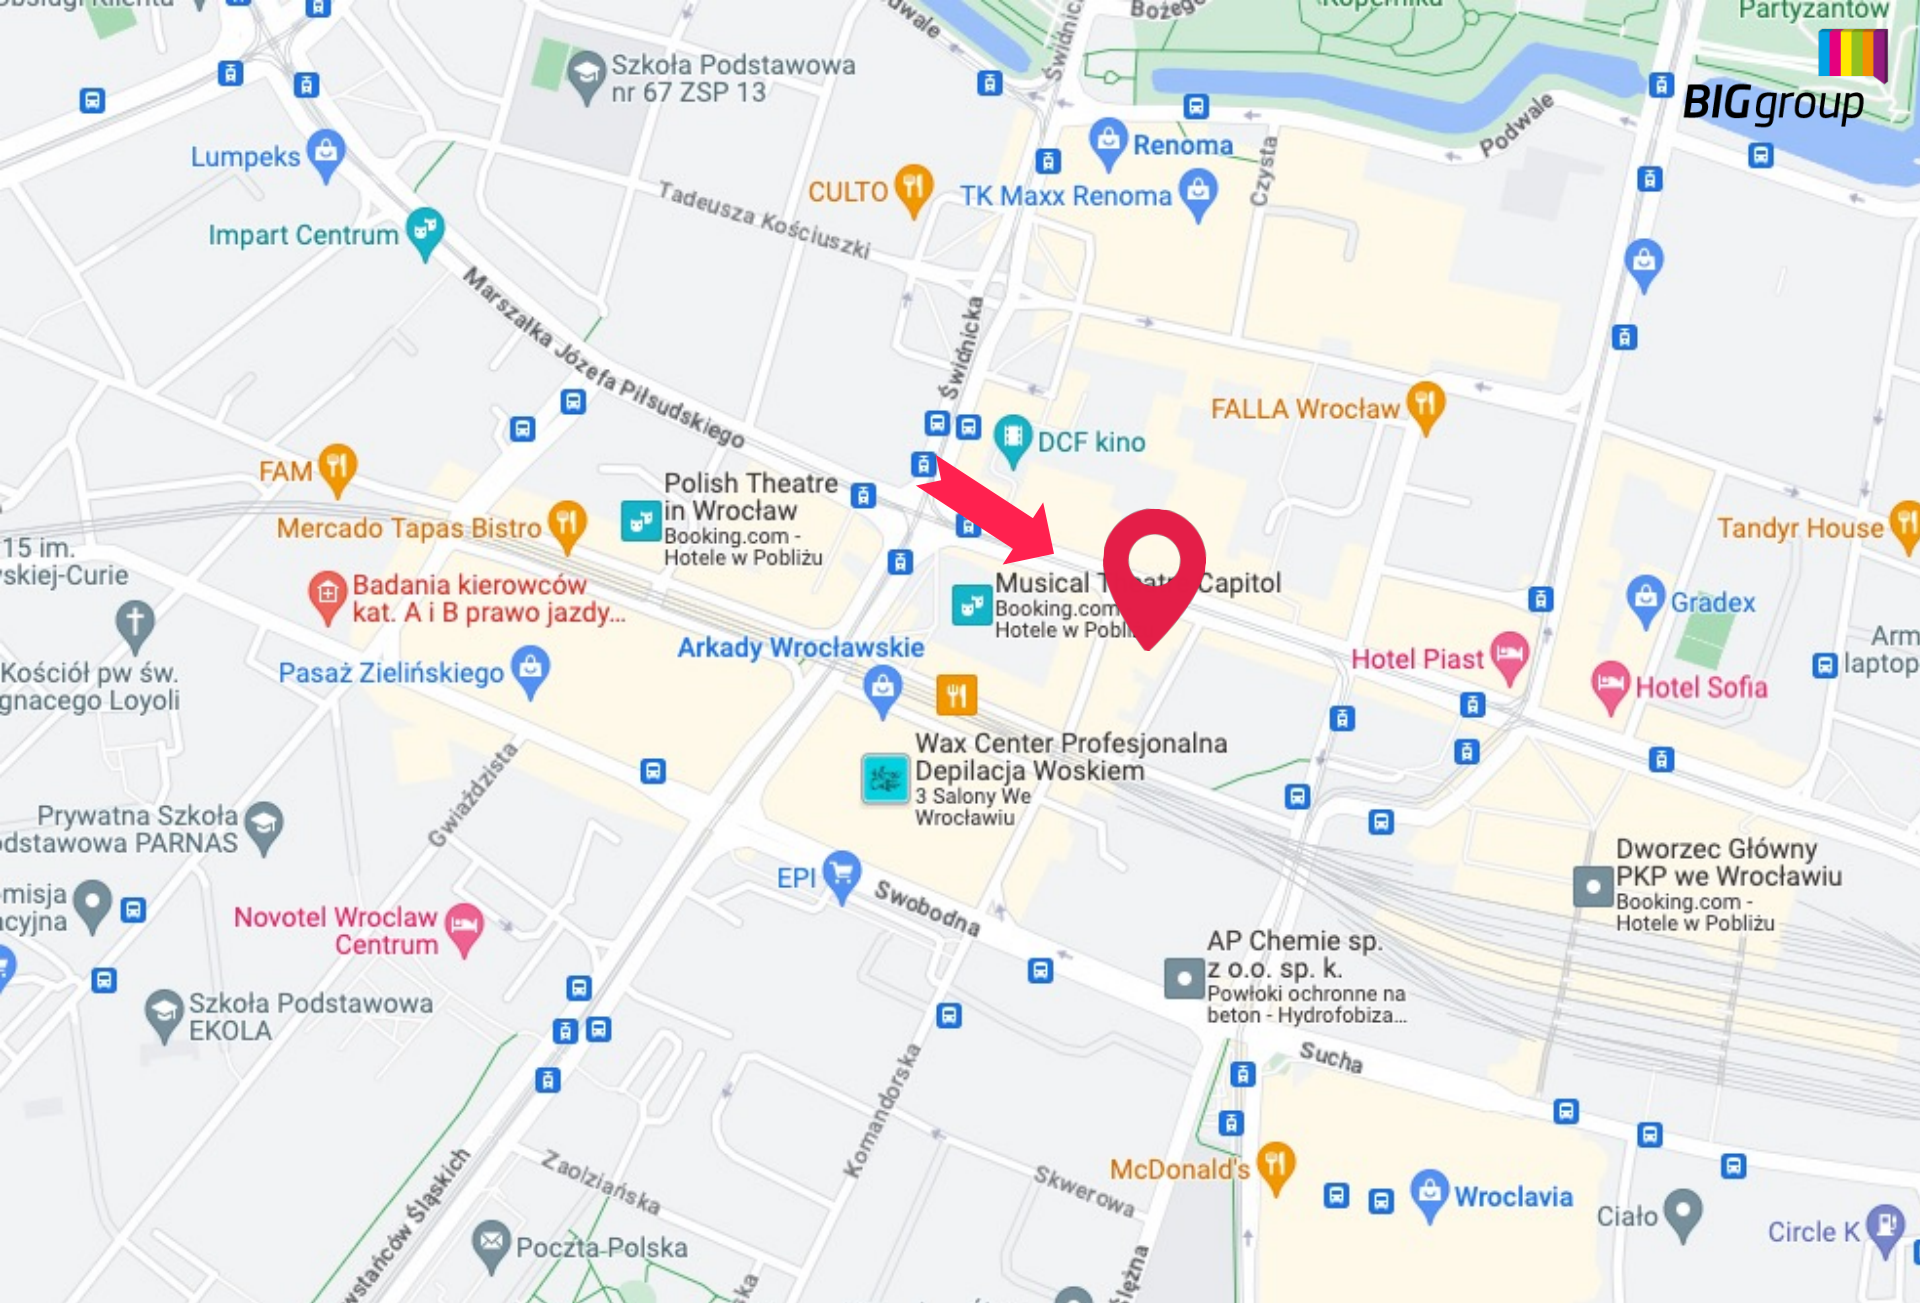

Reklama Wielkoformatowa - Wrocław - Piłsudskiego | Powstańców Śląskich