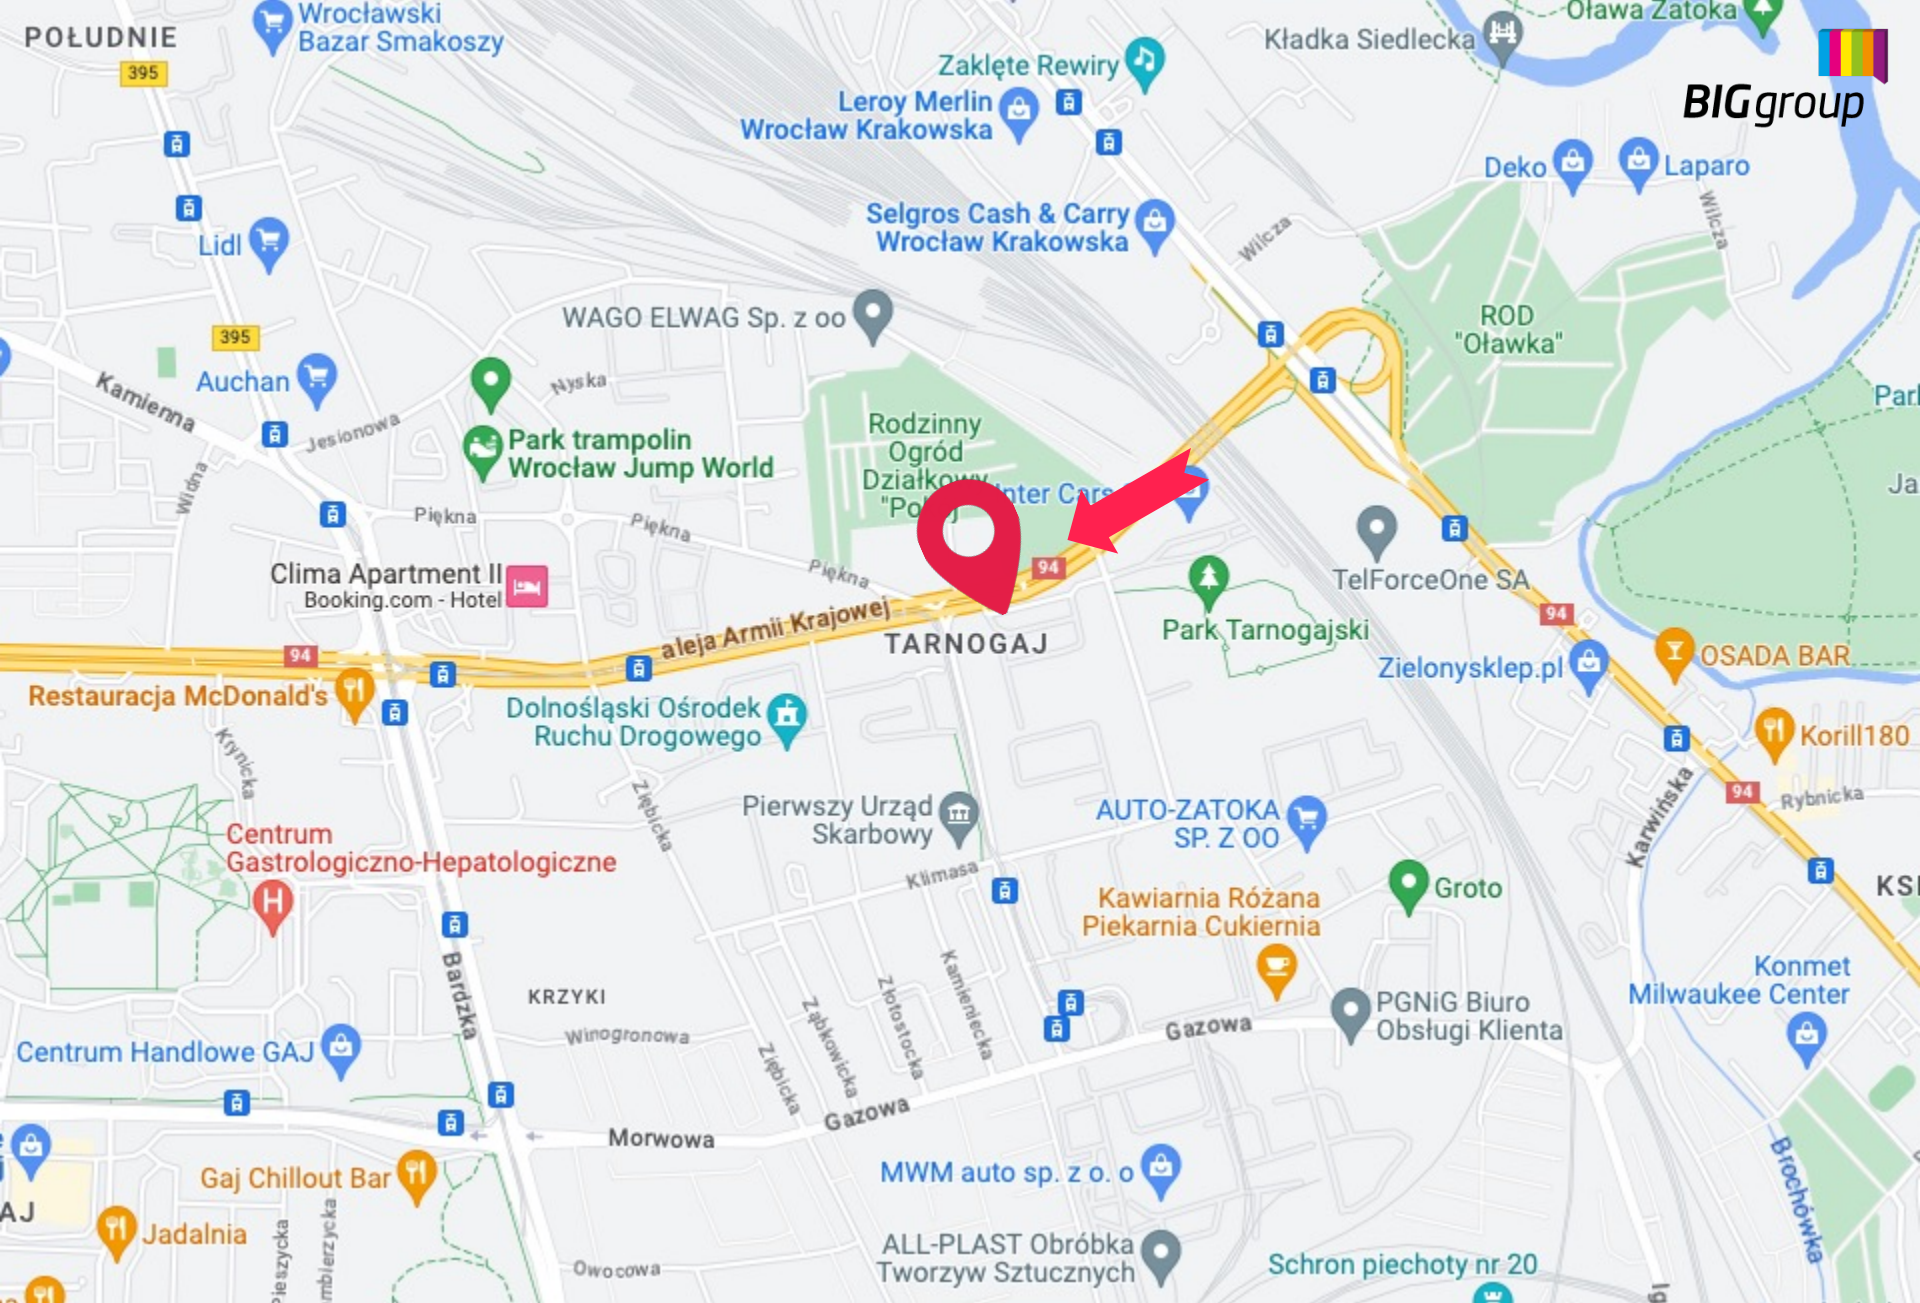

BIGgroup

Reklama Wielkoformatowa - Wrocław - Armii Krajowej | Kierunek Bielany | Wrocławia | PRAWA