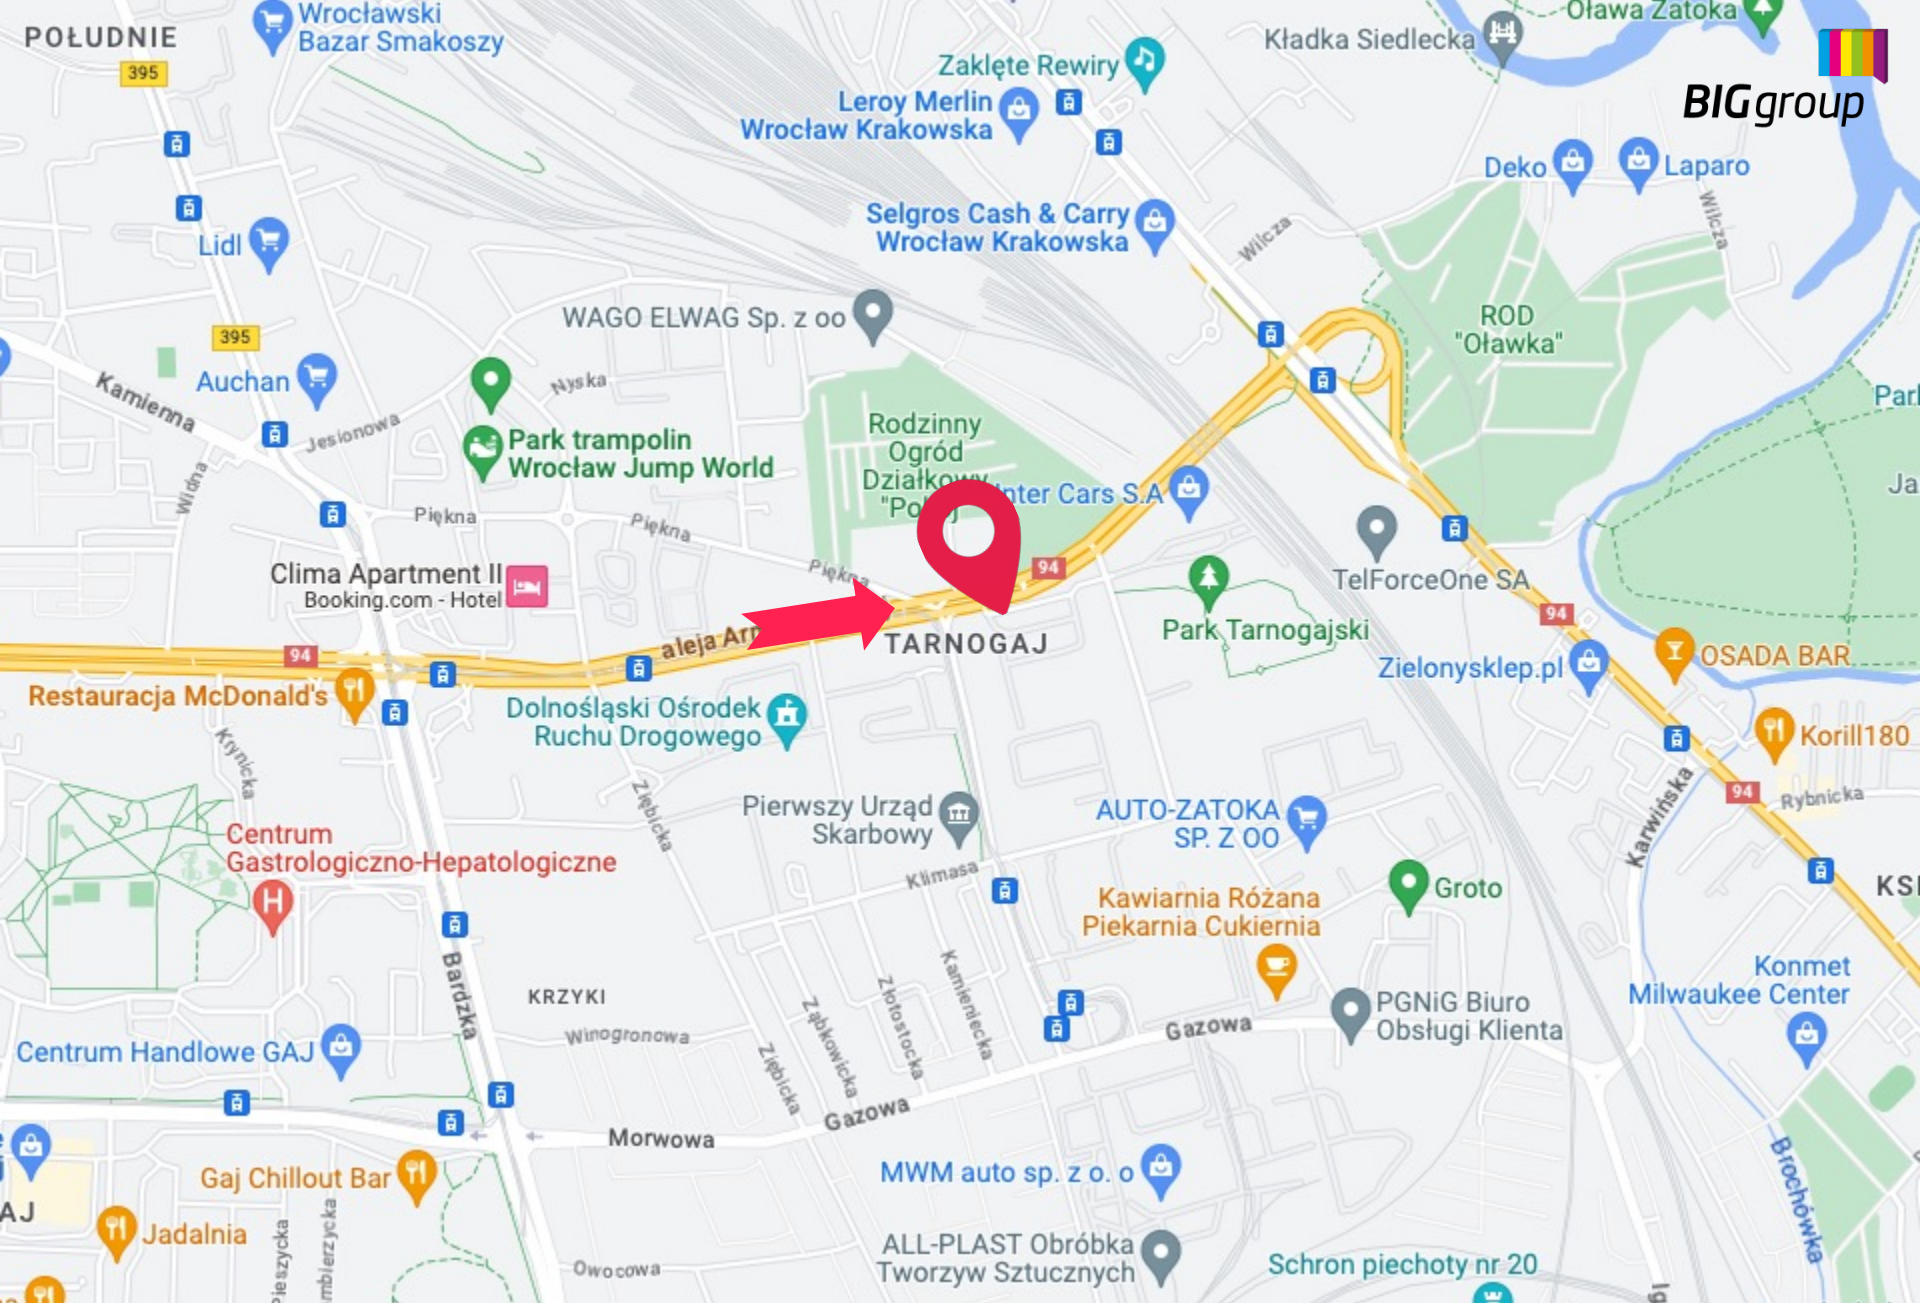

Reklama Wielkoformatowa - Wrocław - Armii Krajowej | Kierunek Bielany | Wrocławia | LEWA