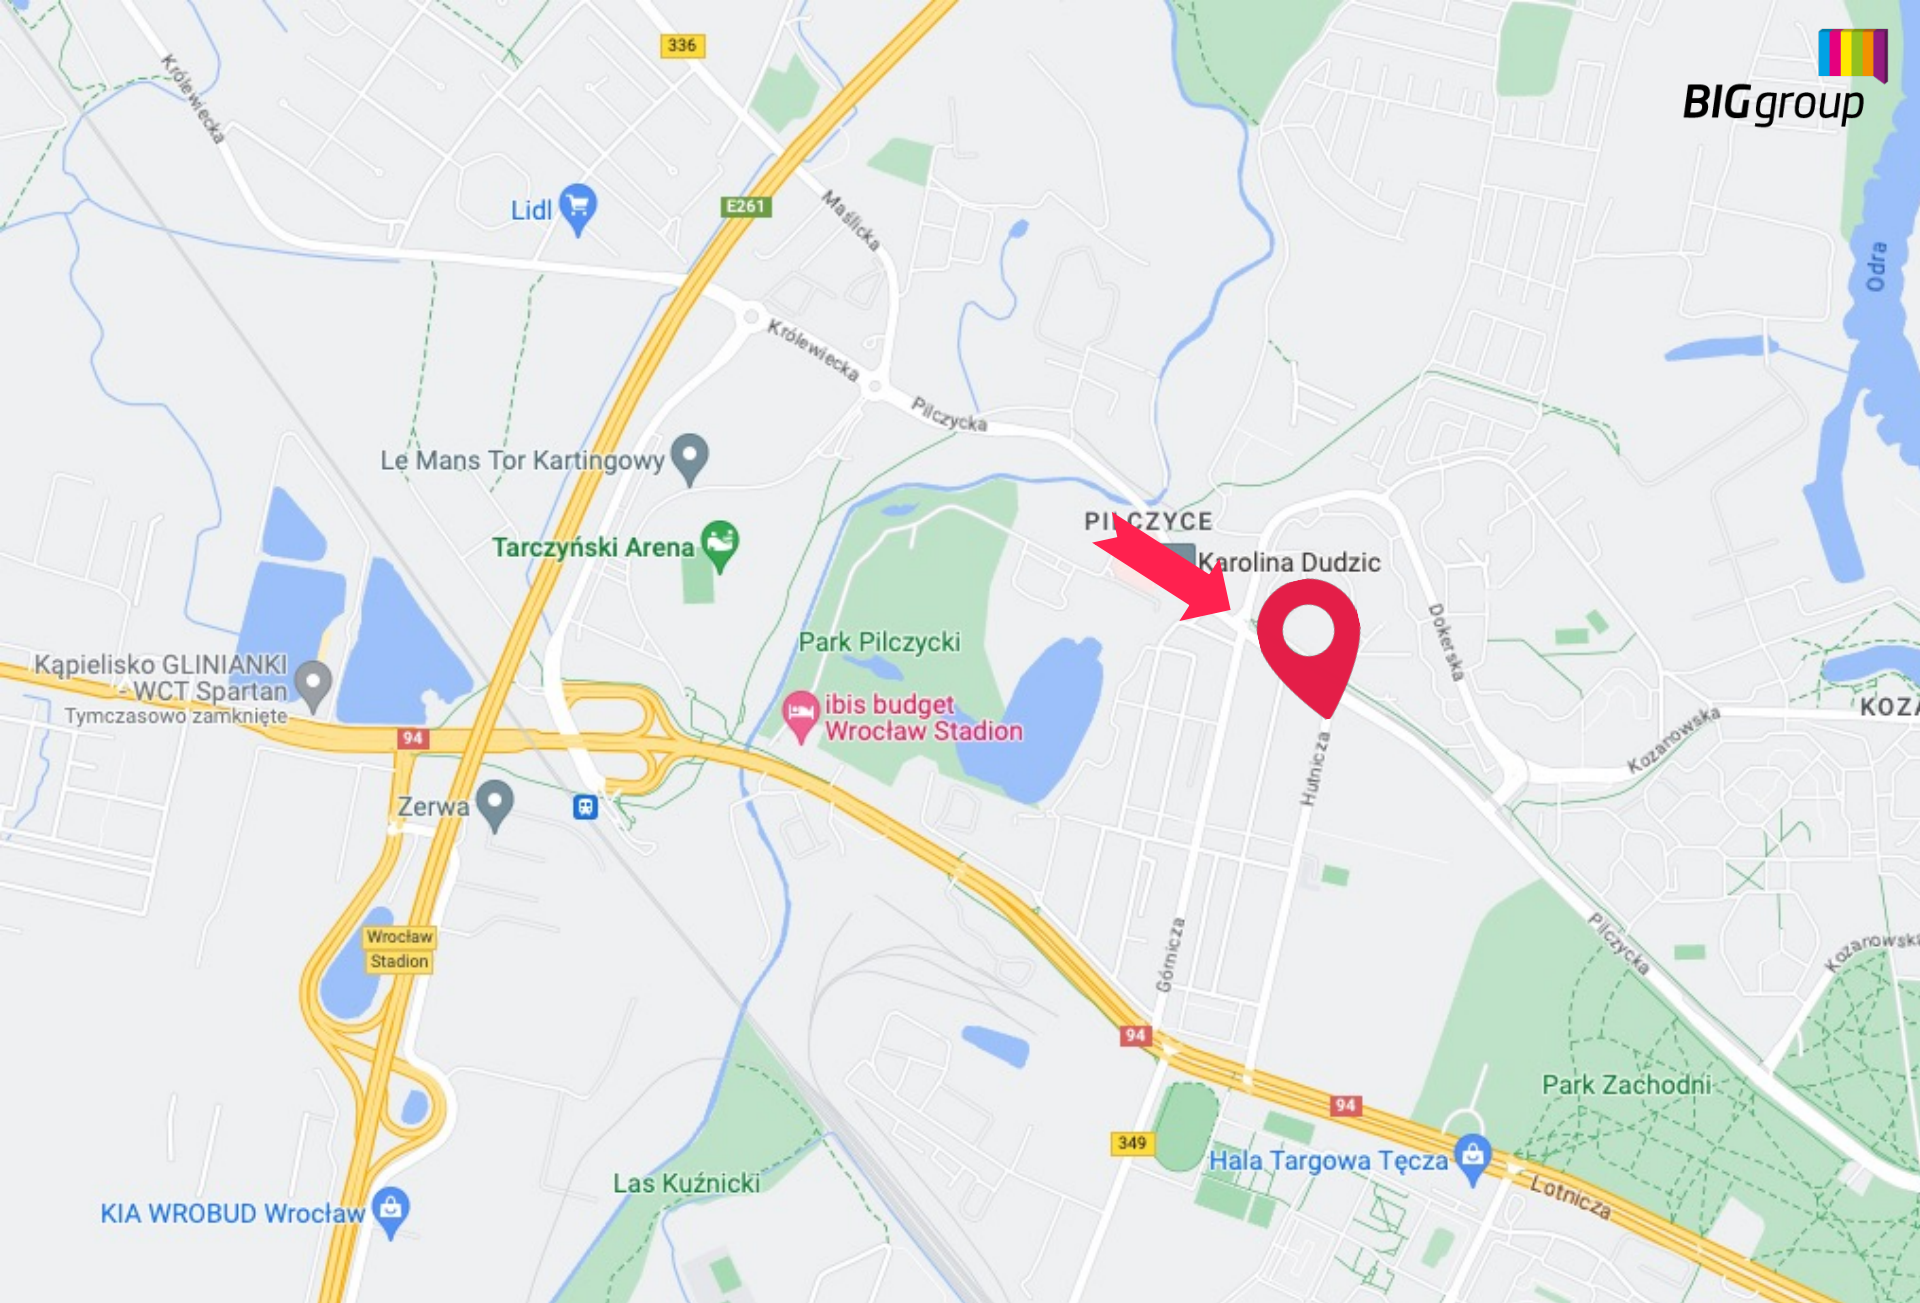

 [Zarezerwuj](#)

 [Specyfikacja](#)

Opis powierzchni:

Reklama usytuowana na skrzyżowaniu ulicy Pliczyckiej z Hutniczą, w kierunku centrum miasta, gdzie występuje ogromne natężenie ruchu samochodowego i pieszego. Obecna jest również sygnalizacja świetlna, która wydłuża kontakt wzrokowy widza z reklamą. Otwarta przestrzeń przed reklamą pozytywnie wpływa na odbiór reklamy z dużych odległości. Miejsce popularne za zarówno na rozrywkowej, zakupowej kulturalnej, jak i turystycznej mapie Wrocławia. Reklama usytuowana bardzo wysoko co zwiększa jej widoczność. Ponadto nowa technologia podświetlania w systemie LED pozwoli dodatkowo uatrakcyjnić każdą kampanię reklamową.

W pobliżu: Hotele, Szpital specjalistyczny, Stacje benzynowe, liczne lokale usługowo-handlowe.

Reklama Wielkoformatowa - BACKLIGHT - Wrocław - Pilczycka | Hutnicza

Numer katalogowy: BL-WRO-02

Reklama Wielkoformatowa - BACKLIGHT - Wrocław - Armii Krajowej | Tarnogajska