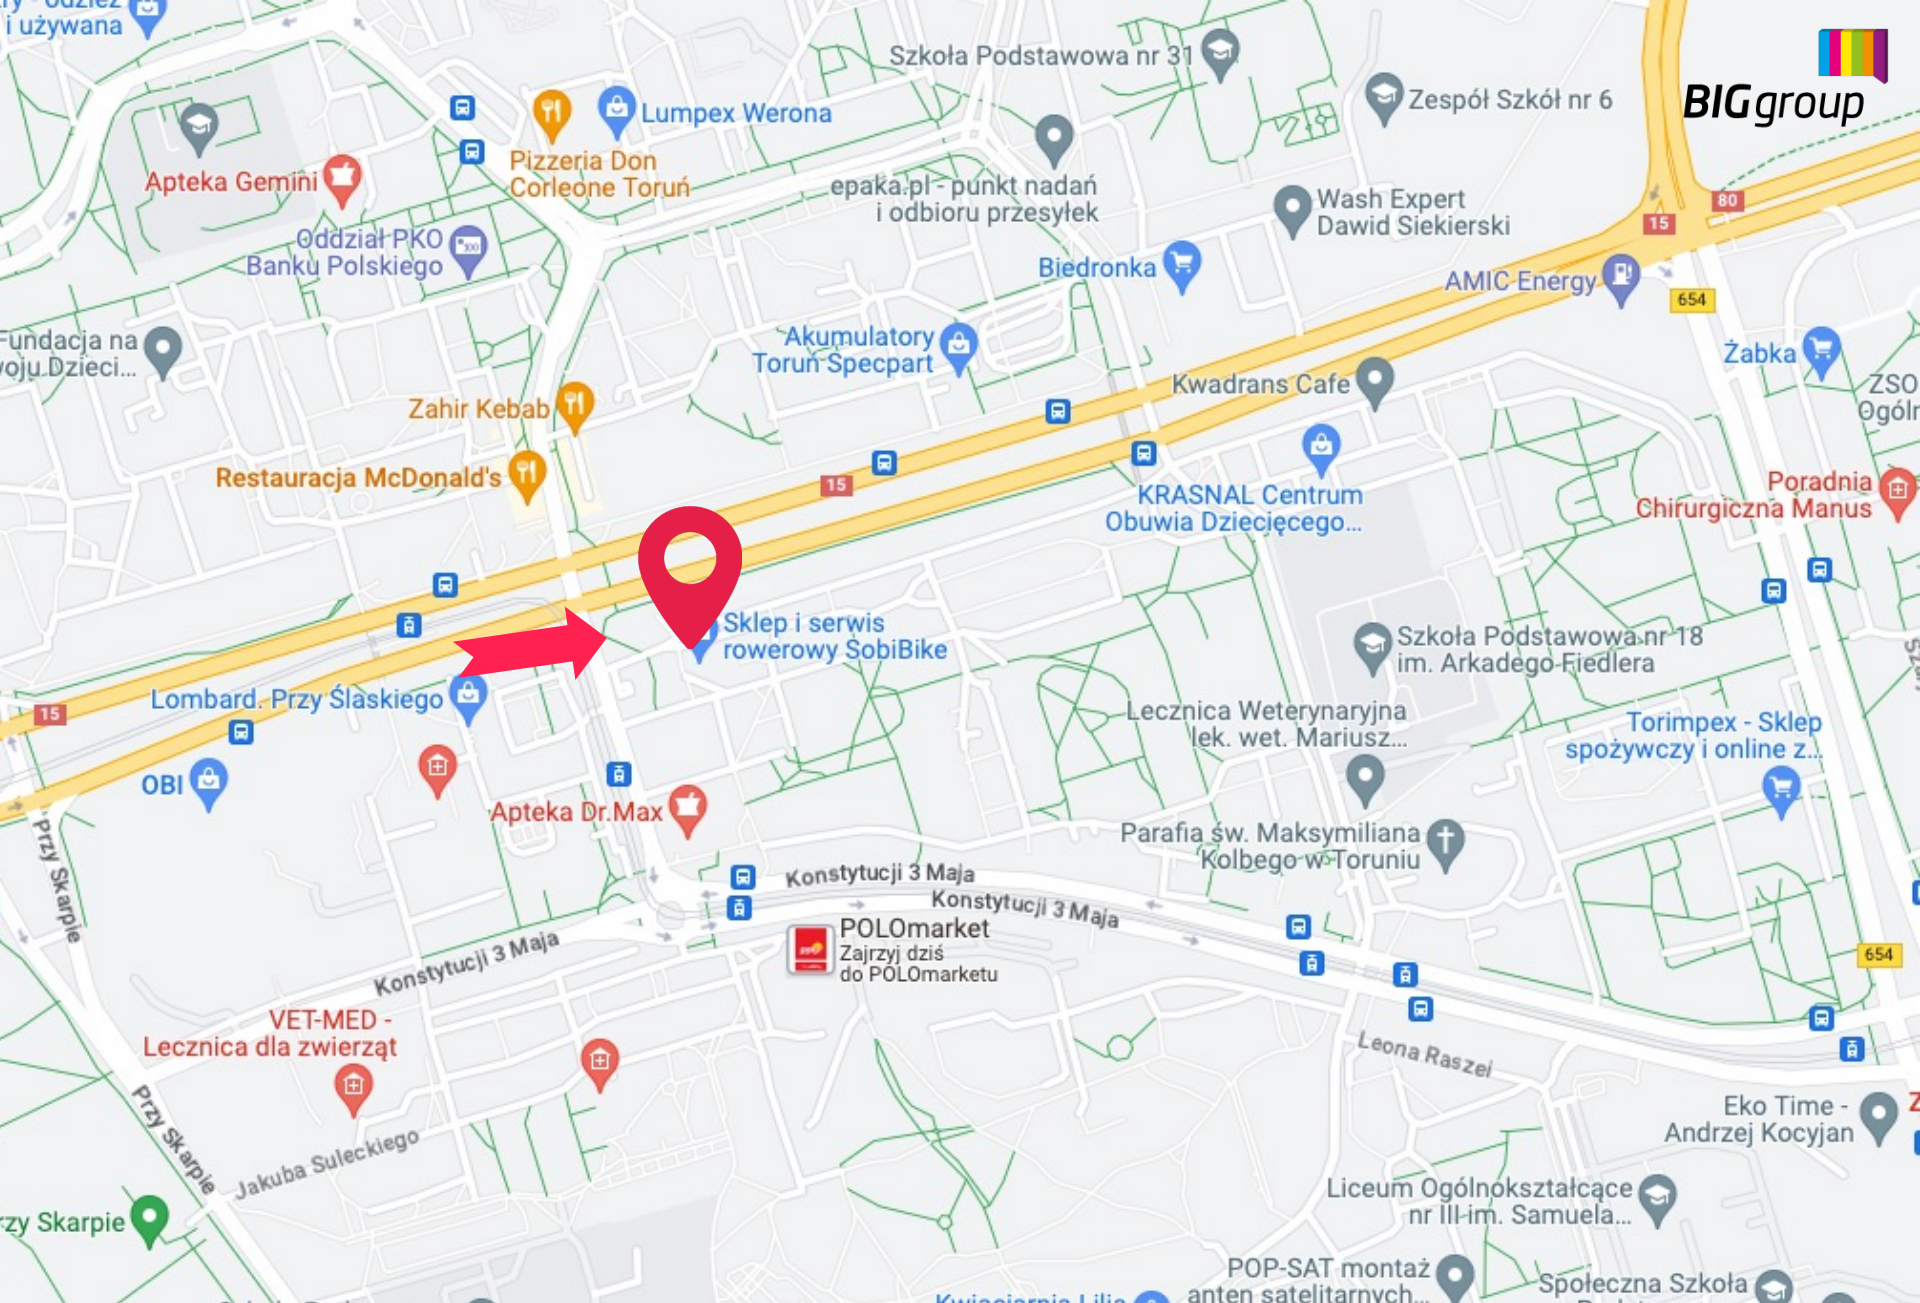

BIGgroup

// REKLAMA WIELKOFORMATOWA - TORUŃ

Reklama Wielkoformatowa - Toruń - Szosa Łubicka | Ślaskiego

Numer katalogowy: WF-TOR-03

Specyfikacja:

Rozmiar:	szerokość: 8 m x wysokość: 22 m
Powierzchnia w m ² :	176 m ²
Rodzaj nośnika:	Wielki Format
Materiał:	Baner Winylowy
Oświetlenie:	Tak
Dostępna jako mural:	Nie

 [Zarezerwuj](#)

 [Specyfikacja](#)

Opis powierzchni:

Powierzchnia reklamowa zlokalizowana w ścisłym centrum Torunia.

Miejsce popularne za zarówno na rozrywkowej, zakupowej kulturalnej, jak i turystycznej mapie Torunia. Lokalizacja usytuowana na trasie wyjazdowej z centrum Torunia w kierunku autostrady A1 czy CH Bielawy. Długi najazd na reklamę, 3 pasy ruchu zwiększają kontakt wzrokowy z reklamą. Ogromne nasycenie ruchu pieszego, samochodowego i komunikacji miejskiej. W bezpośrednim sąsiedztwie znajdują się przystanki komunikacji miejskiej. Oświetlenie gwarantuje właściwą widoczność również po zmroku i w godzinach nocnych.

W pobliżu: McDonald, stacje paliw, KFC, CH Bielawy, Leroy Merlin, OBI, liczne sklepy, szkoły, placówki bankowe, punkty usługowe, przystanki MPK.

Reklama Wielkoformatowa - Toruń - Szosa Łubicka | Śląskiego

Numer katalogowy: WF-TOR-03

Reklama Wielkoformatowa - Toruń - Szosa Łubicka | Śląskiego

Prześło SZAFIR
200 x 118 cm

719
597,-
PROMOCJA

POLARIS
LEIPZIG
BERLIN

BIGgroup

SERIAL NETFLIX

WIEDŹMIN