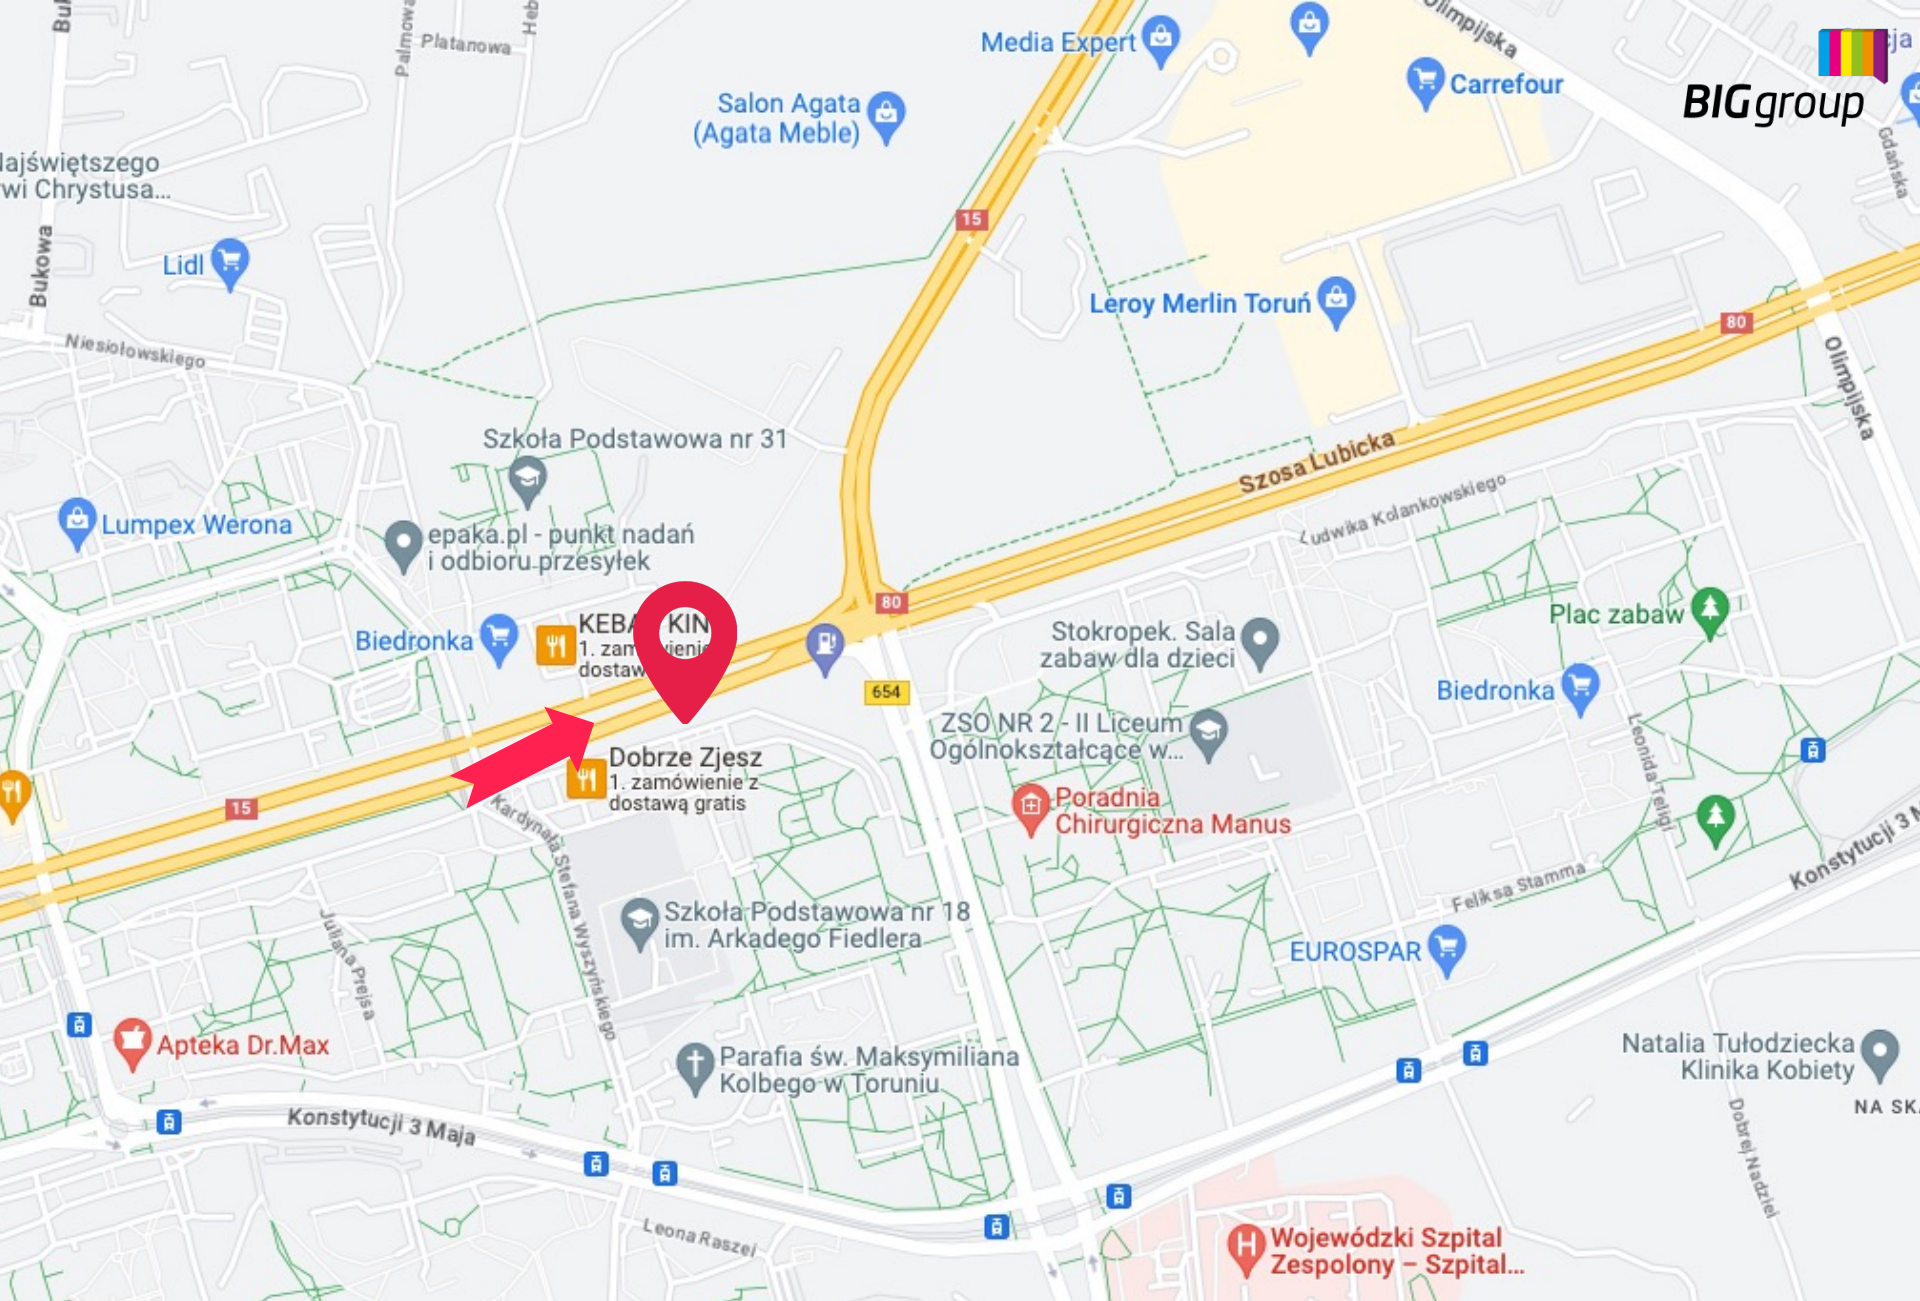

BIGgroup

// REKLAMA WIELKOFORMATOWA - TORUŃ

Reklama Wielkoformatowa - Toruń - Szosa Łubicka | Stawińskiego

Numer katalogowy: WF-TOR-01

Specyfikacja:

Rozmiar:	szerokość: 9 m x wysokość: 20 m
Powierzchnia w m ² :	180 m ²
Rodzaj nośnika:	Wielki Format
Materiał:	Baner Winylowy
Oświetlenie:	Tak
Dostępna jako mural:	Nie

 [Zarezerwuj](#)

 [Specyfikacja](#)

Opis powierzchni:

Powierzchnia reklamowa zlokalizowana w ścisłym centrum Torunia.

Miejsce popularne za zarówno na rozrywkowej, zakupowej kulturalnej, jak i turystycznej mapie Torunia. Lokalizacja usytuowana na trasie wyjazdowej z centrum Torunia w kierunku autostrady A1 czy CH Bielawy. Długi najazd na reklamę, 3 pasy ruchu zwiększają kontakt wzrokowy z reklamą. Ogromne nasycenie ruchu pieszego, samochodowego i komunikacji miejskiej. W bezpośrednim sąsiedztwie znajdują się przystanki komunikacji miejskiej. Oświetlenie gwarantuje właściwą widoczność również po zmroku i w godzinach nocnych.

W pobliżu: McDonald, stacje paliw, KFC, CH Bielawy, Leroy Merlin, OBI, liczne sklepy, szkoły, placówki bankowe, punkty usługowe, przystanki MPK.

Reklama Wielkoformatowa - Toruń - Szosa Łubicka | Stawińskiego

Numer katalogowy: WF-TOR-01

Reklama Wielkoformatowa - Toruń - Szosa Łubicka | Stawińskiego

Os. Rubinkowo

Os. Na Skarpie

Spółdzielnia Miesz.
"Na Skarpie"
Interpol
BASF

P TAXI

ERIK WOLFF, J. J. ...
FILIP
WOLFF
LEONIDA TRAMANDA
WIMACH OD 2.00