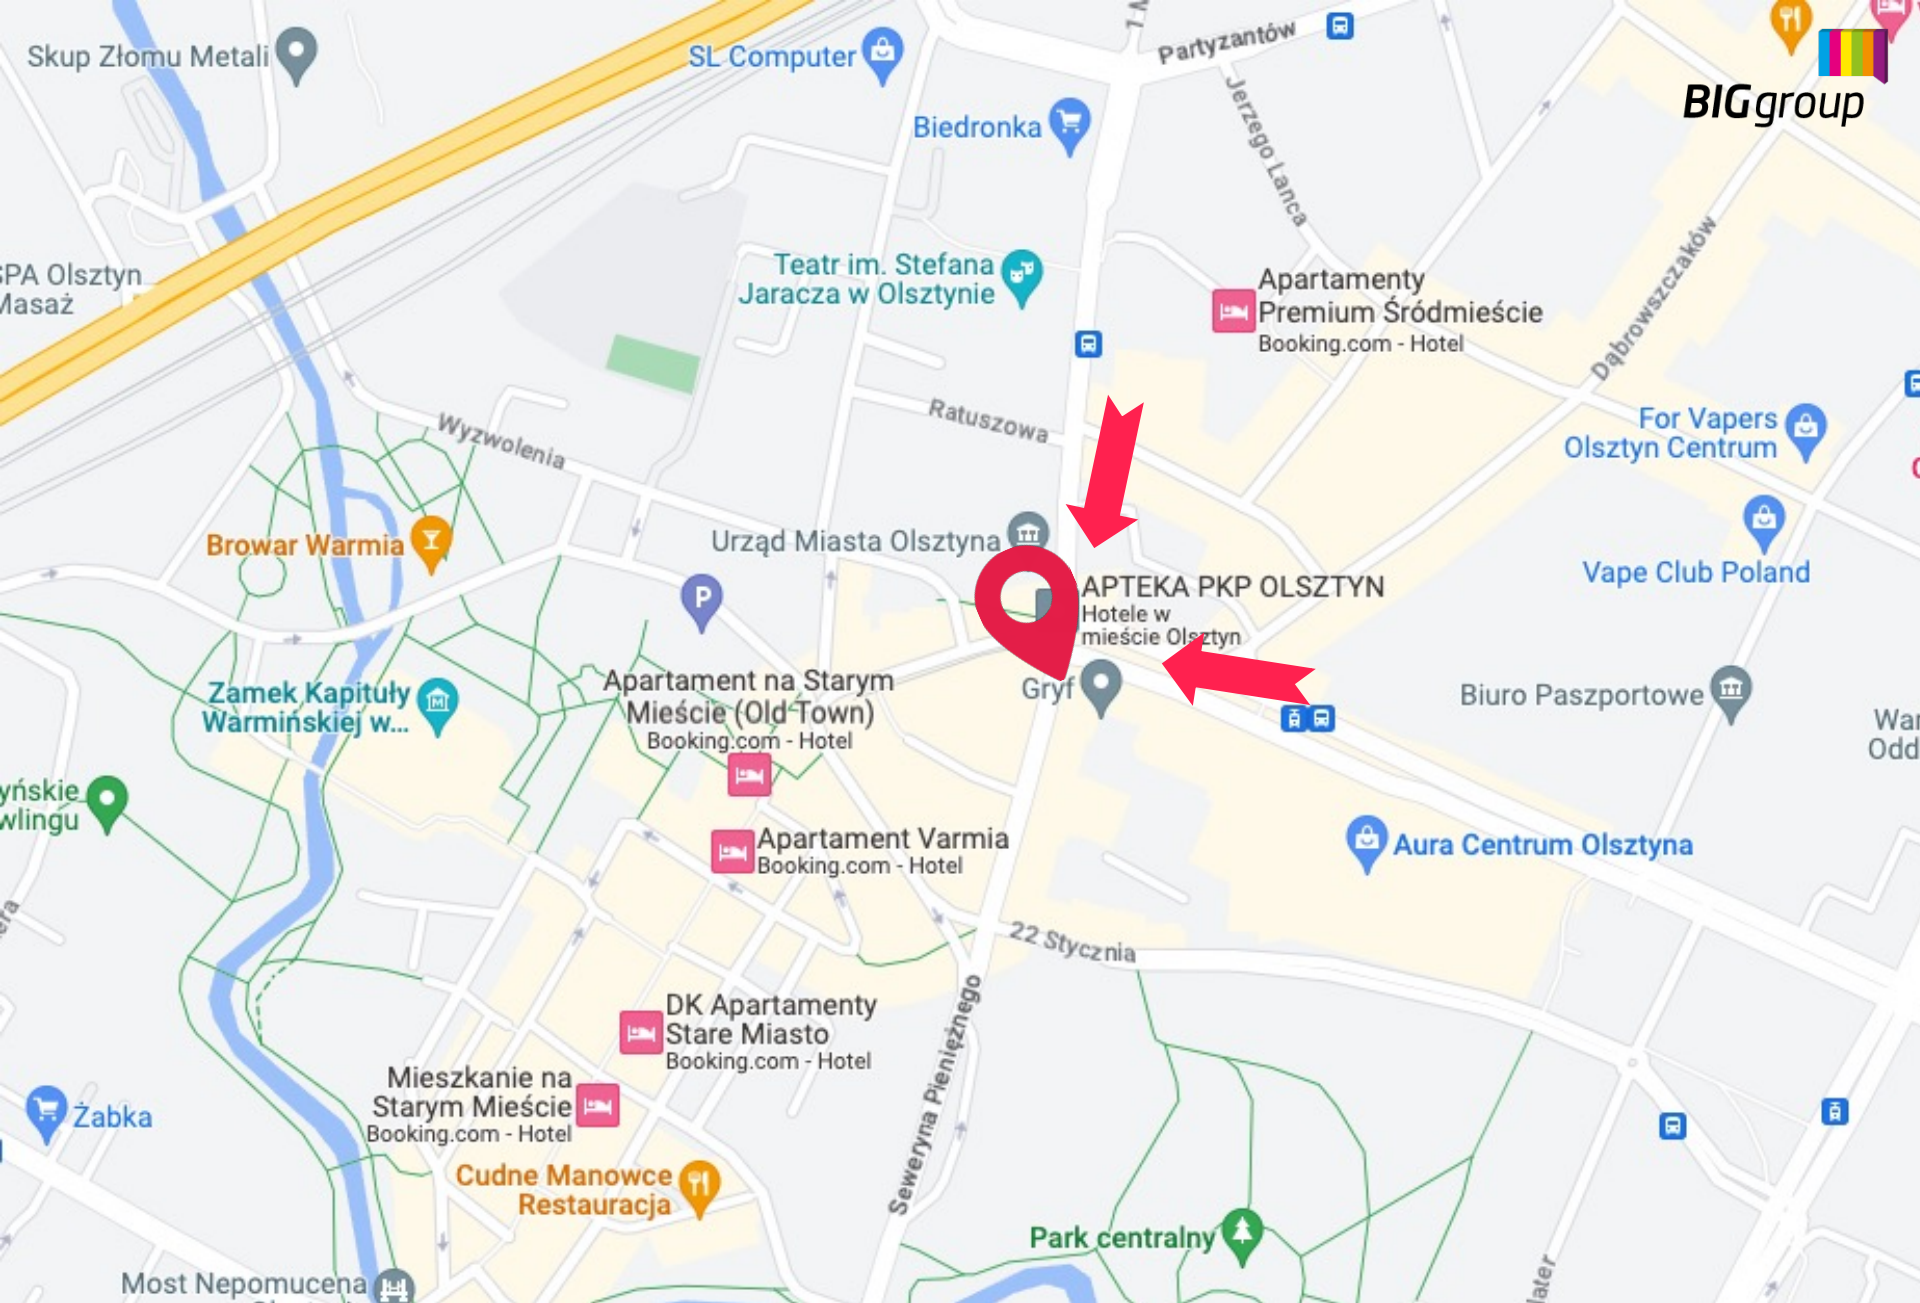

Reklama Wielkoformatowa - Olsztyn - Piłsudskiego | Środek