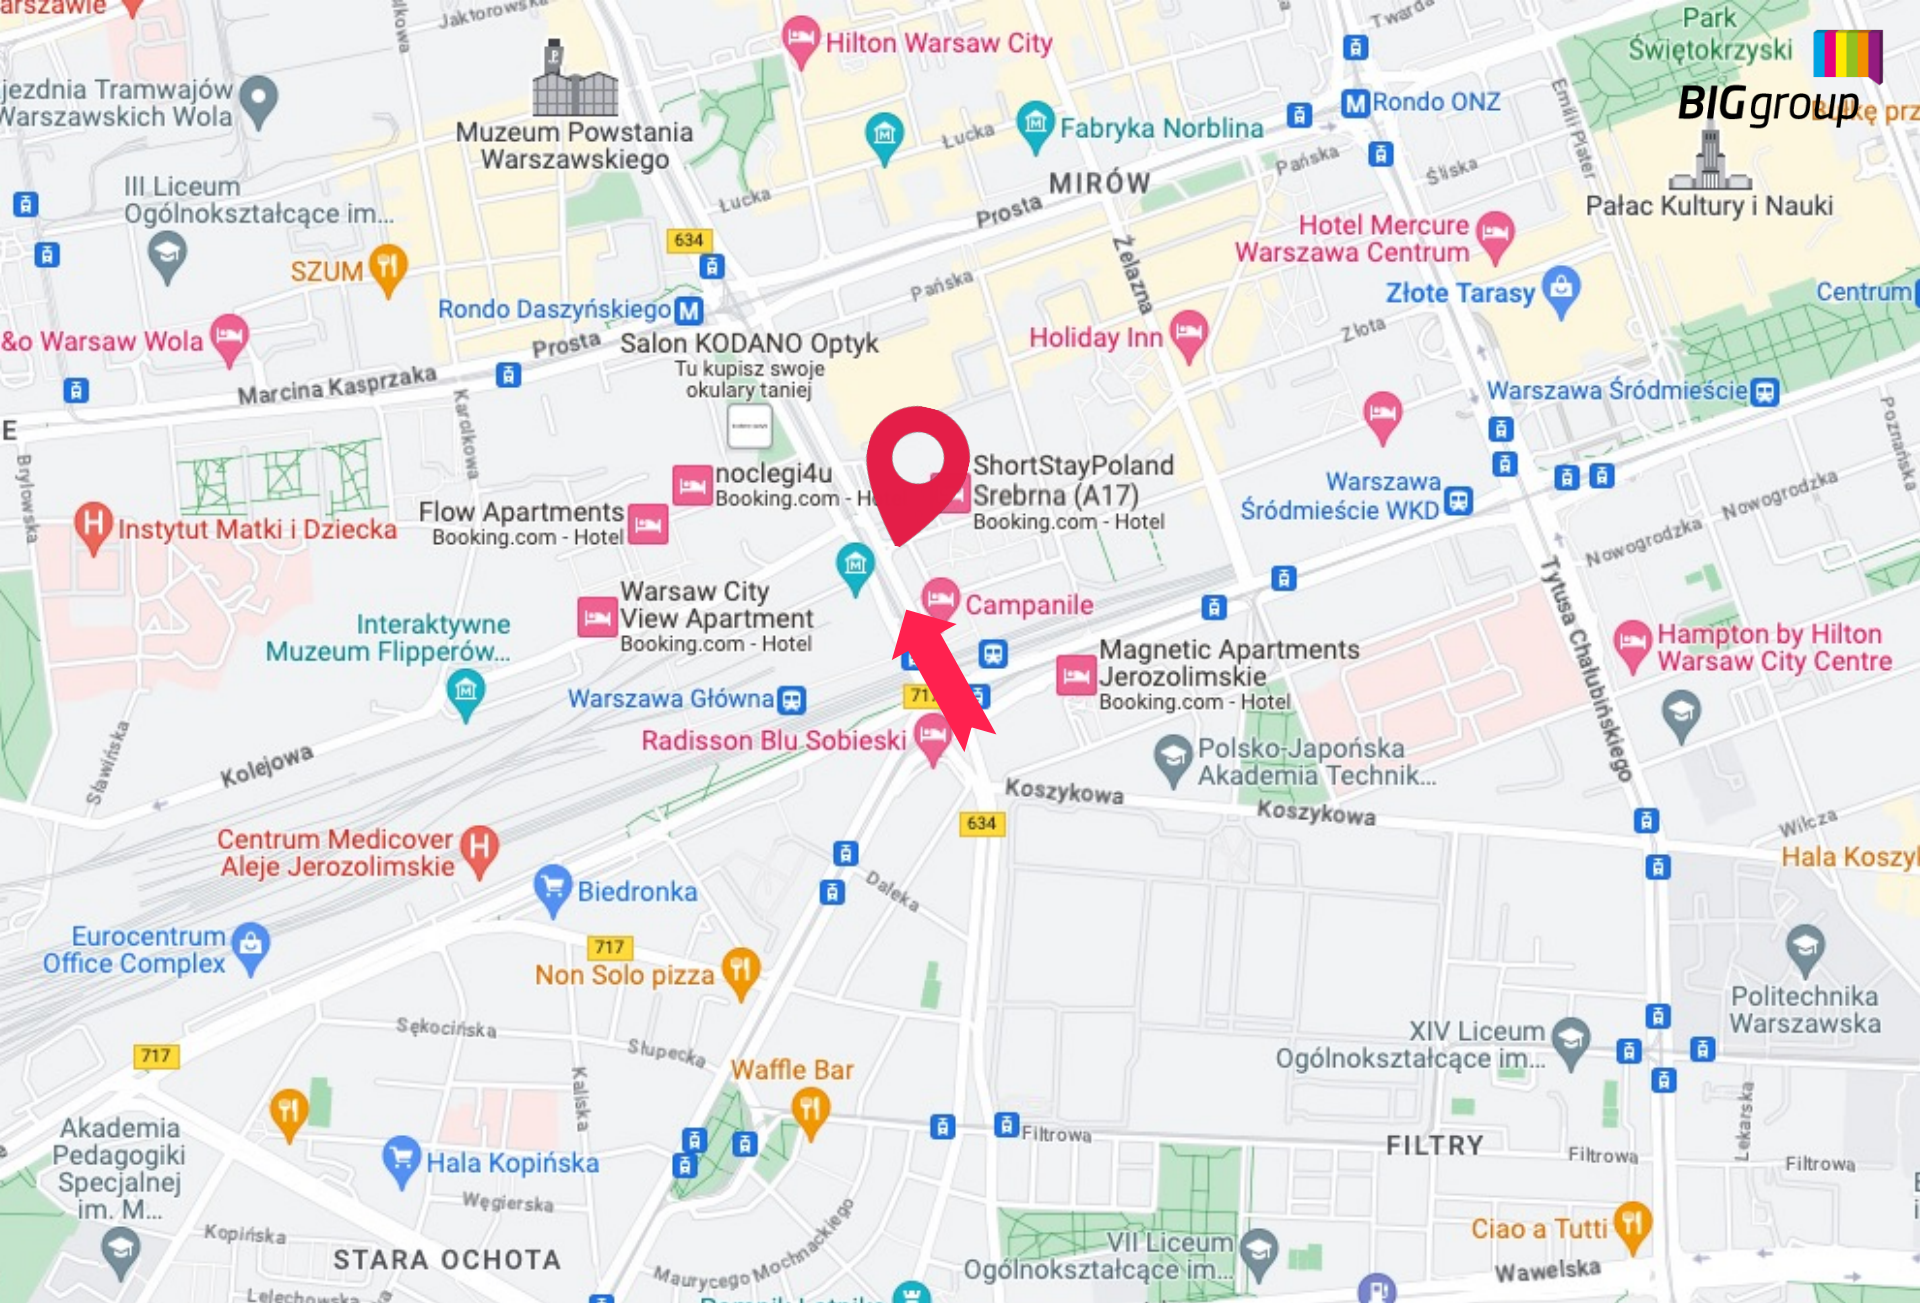

 Zarezerwuj

 Specyfikacja

Opis powierzchni:

Spektakularna powierzchnia reklamowa w sercu stolicy, na styku Centrum i Woli. Prostopadły najazd prowadzący od Placu Zawiszy do Ronda Daszyńskiego. Widoczna już z Al. Jerozolimskich. Niekończące się zatory komunikacyjne „zmuszają” do długiego kontaktu z przekazem reklamowym.

Bardzo ruchliwy węzeł komunikacyjny o zasięgu lokalnym i ogólnokrajowym. W bezpośrednim sąsiedztwie stacje klejowe PKP Warszawa Ochota, Warszawa Centralna, Warszawa Główna, hotele Radisson Blu Sobieski i Campanile, stacja Metro Rondo Daszyńskiego, liczne restauracje, muzea, placówki bankowe etc.

Największe zagłębienie biznesowe Warszawy - tuż obok funkcjonują ekskluzywne biurowce Warsaw Hub i Warsaw Spire. Liczna i atrakcyjna grupa docelowa. To tędy ogromne ilości ludzi podążają do pracy, w celach zakupowych, biznesowych i towarzyskich. W pobliżu kilka przystanków komunikacji miejskiej (to jeden z najważniejszych punktów przesiadkowych miasta).

W najbliższym sąsiedztwie: Hotel Radisson, Campanile, Stacje benzynowe, liczne lokale usługowo handlowe.

Reklama Wielkoformatowa - Warszawa - Srebrna | Towarowa

Numer katalogowy: WF-WAW-21

Reklama Wielkoformatowa - Warszawa - Srebrna | Towarowa