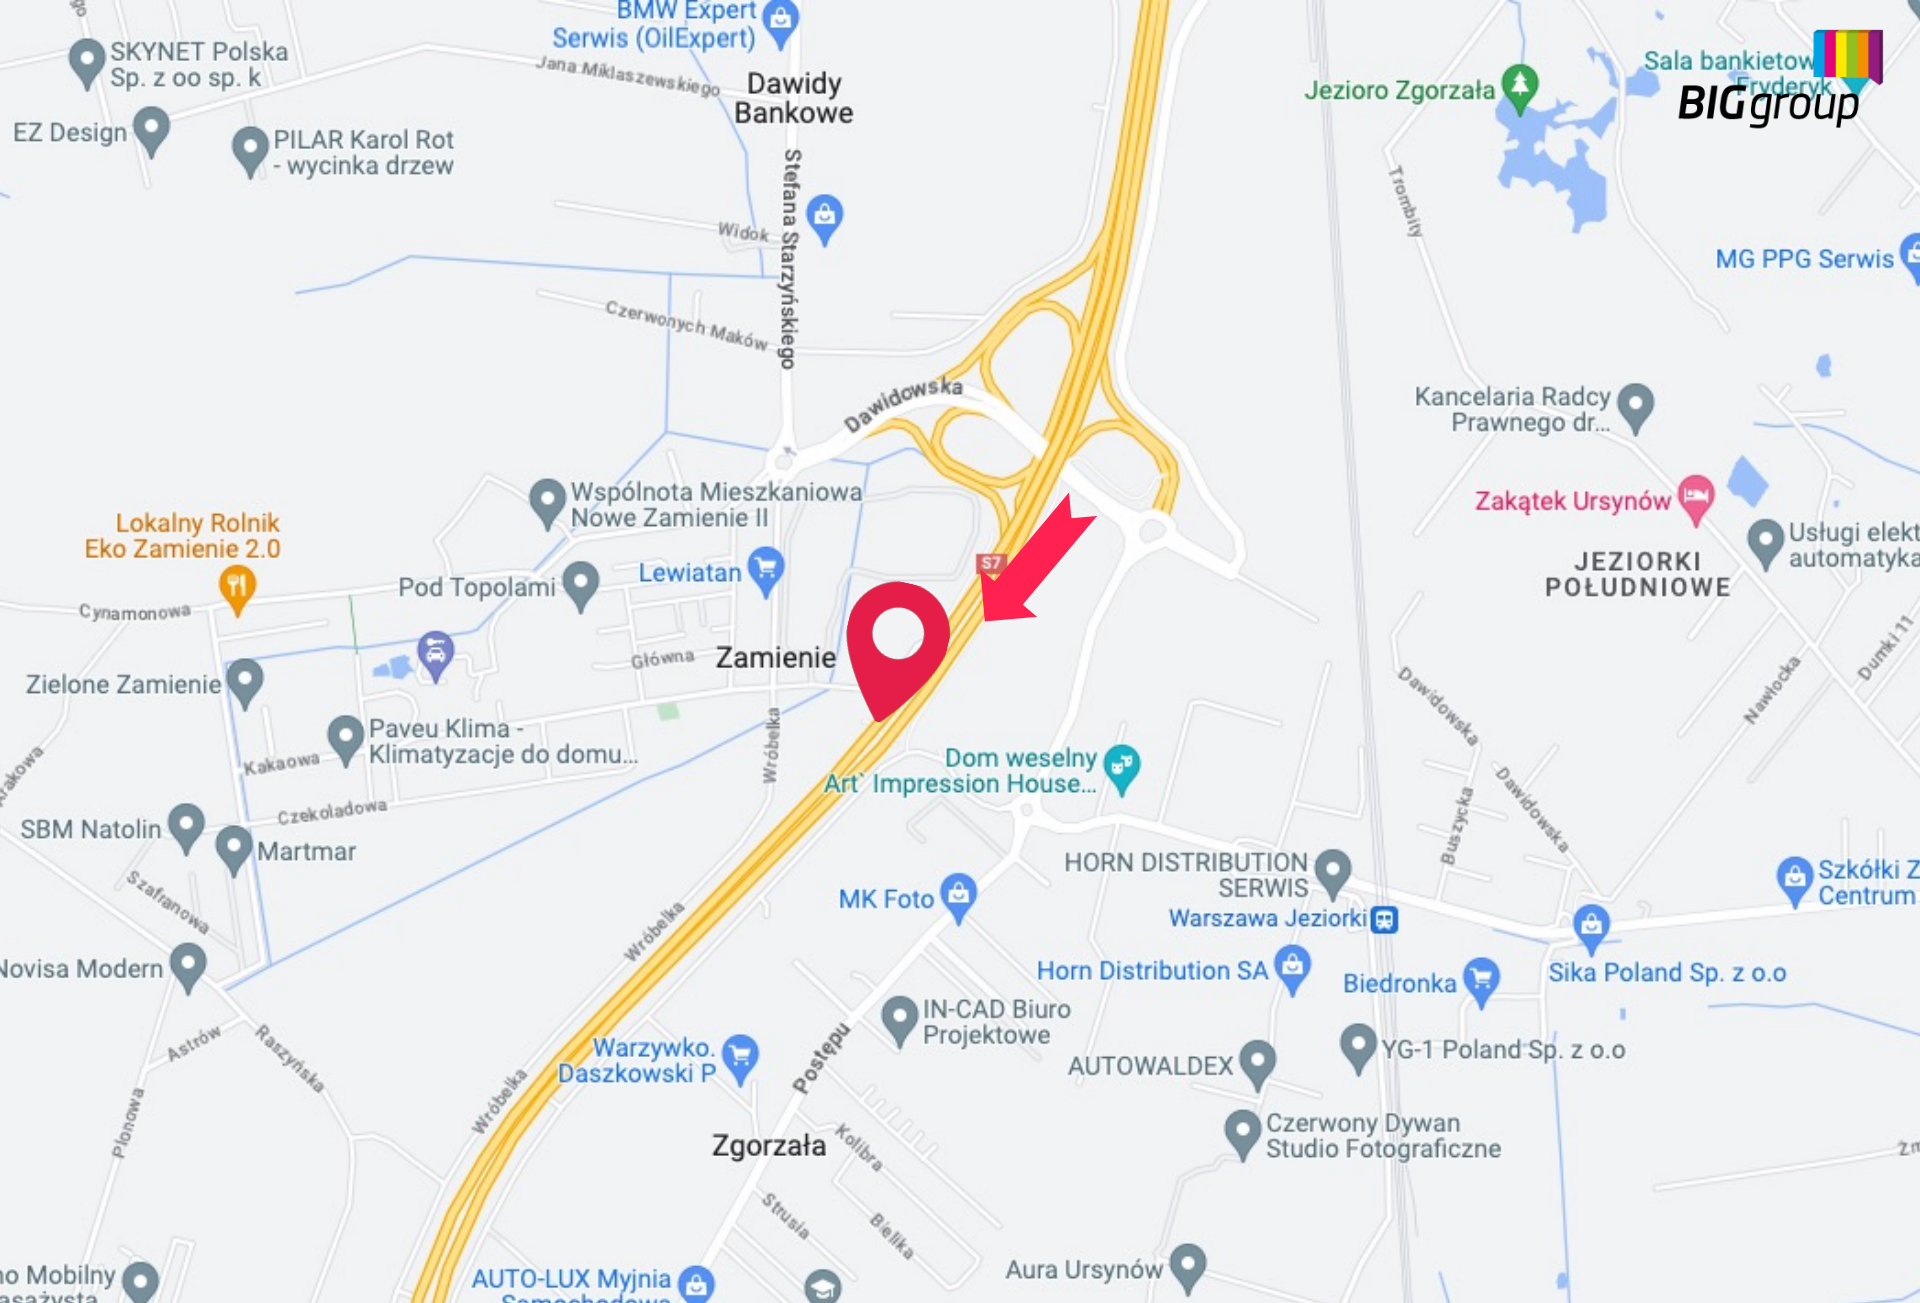

BIGgroup

// REKLAMA WIELKOFORMATOWA - WARSZAWA

Reklama Wielkoformatowa - Warszawa - Puławska | Kierunek Okęcie

Numer katalogowy: WF-WAW-20

Specyfikacja:

Rozmiar:	szerokość: 18 m x wysokość: 8 m
Powierzchnia w m ² :	144 m ²
Rodzaj nośnika:	Wielki Format
Materiał:	Baner winylowy
Oświetlenie:	Nie
Dostępna jako mural:	Nie

 Zarezerwuj

 Specyfikacja

Opis powierzchni:

Nośnik Premium.

Nowa lokalizacja na świeżo otwartej Puławskiej BIS, przy węźle Warszawa-Lotnisko Okęcie. W pobliżu znajduje się łącznik pomiędzy ul. Marynarską a Południową Obwodnicą Warszawy, tworzący połączenie pomiędzy Lotniskiem Chopina oraz dzielnicami podmiejskimi.

Tuż przy rozjeździe na S2 w kierunkach wschodnich (dzielnice Ursynów, Wilanów oraz Lublin i Terespol) i zachodnich (Łódź, Poznań). Droga doprowadza także do Al. Krakowskiej i węzła Konotopa.

Reklama usytuowana wysoko co znacznie zwiększa jej widoczność. Reklama jest widoczna z dużej odległości. W godzinach popołudniowych bardzo duży ruch kołowy oraz pieszy.

W najbliższym sąsiedztwie: Lotnisko Chopina, Lotnisko Okęcie, Toyota Okęcie, OBI, Auchan, Leroy Merlin

Reklama Wielkoformatowa - Warszawa - Puławska | Kierunek Okęcie

Numer katalogowy: WF-WAW-20

Reklama Wielkoformatowa - Warszawa - Puławska | Kierunek Okęcie