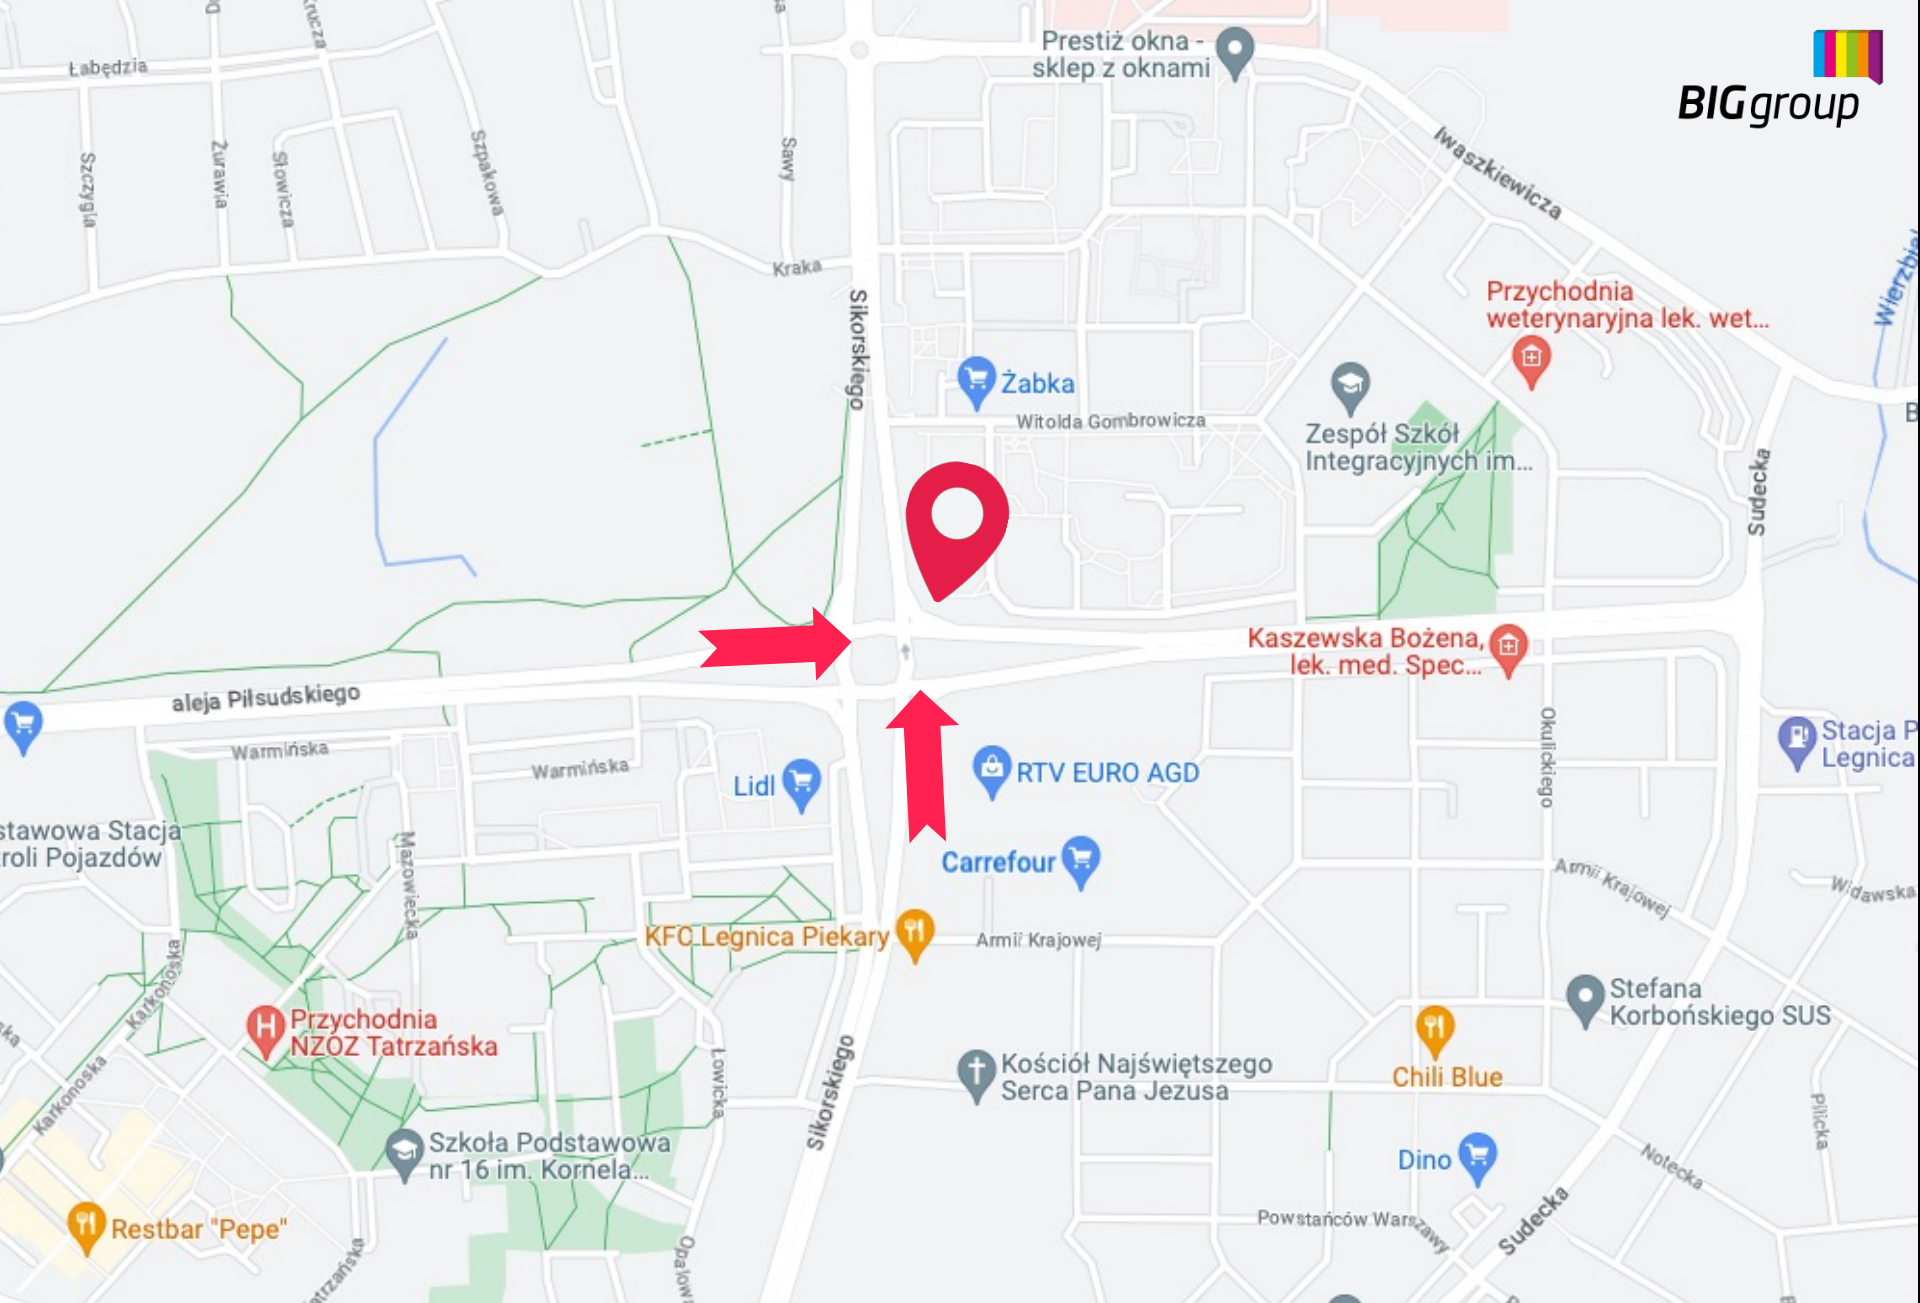

BIGgroup

// REKLAMA WIELKOFORMATOWA - LEGNICA

Reklama Wielkoformatowa - Legnica | Sikorskiego | Piłsudskiego | Dół

Numer katalogowy: WF-LEG-09

Specyfikacja:

Rozmiar:	szerokość: 4 m x wysokość: 8.4 m
Powierzchnia w m ² :	36.6 m ²
Rodzaj nośnika:	Wielki Format
Materiał:	Baner winylowy
Oświetlenie:	Tak
Dostępna jako mural:	Nie

 Zarezerwuj

 Specyfikacja

Opis powierzchni:

Powierzchnia reklamowa zlokalizowana na jednym z największych osiedli mieszkaniowych w Legnicy. Biorąc pod uwagę lokalizację ulicy Szaniawskiego są to jedne z najatrakcyjniejszych miejsc na reklamę i promowanie swojej działalności biznesowej. Reklama usytuowana wysoko co znacznie zwiększa jej widoczność. W godzinach popołudniowych bardzo duży ruch. Reklama znajduje się przy jednej z głównych ulic osiedla- ul. gen W.Sikorskiego, która stanowi m.in. dojazd do Wojewódzkiego Szpitala Specjalistycznego oraz prowadzi do drogi krajowej nr 94. Ze skrzyżowania ulic Piłsudskiego i Sikorskiego (rondo) bardzo dobrze widać miejsca reklamowe na elewacji budynku przy ul. Szaniawskiego.

W najbliższym sąsiedztwie: Żabka, RTV Euro AGD, Carrefour, Wojewódzki Szpital Specjalistyczny

Reklama Wielkoformatowa - Legnica | Sikorskiego | Piłsudskiego | Dół

Numer katalogowy: WF-LEG-09

Reklama Wielkoformatowa - Legnica | Sikorskiego | Piłsudskiego | Dół