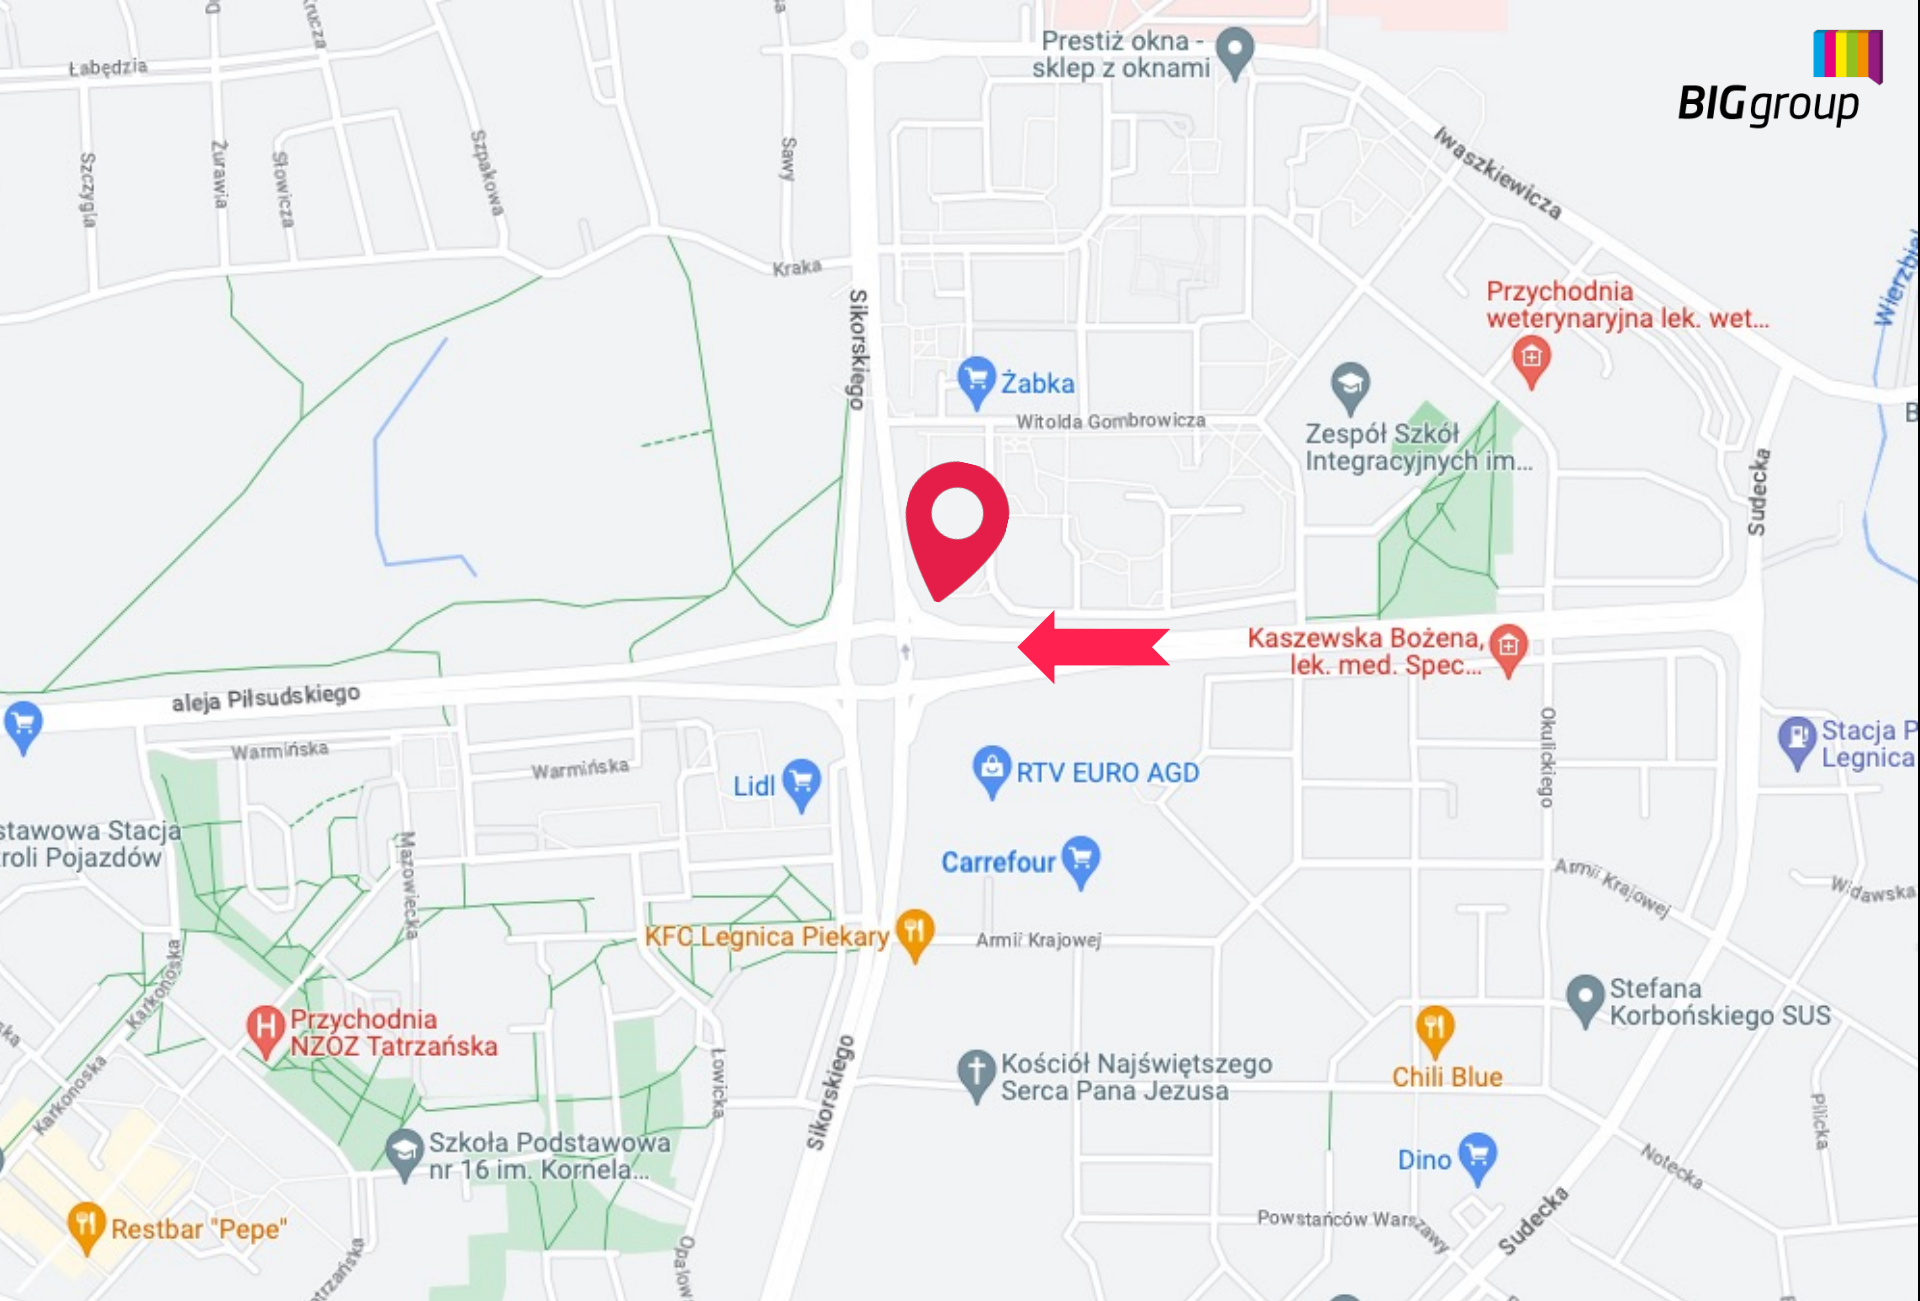

## Opis powierzchni:

Powierzchnia reklamowa zlokalizowana na jednym z największych osiedli mieszkaniowych w Legnicy. Biorąc pod uwagę lokalizację ulicy Szaniawskiego są to jedno z najatrakcyjniejszych miejsc na reklamę i promowanie swojej działalności biznesowej. Reklama usytuowana wysoko co znacznie zwiększa jej widoczność. W godzinach popołudniowych bardzo duży ruch. Reklama znajduje się przy jednej z głównych ulic osiedla- ul. gen W.Sikorskiego, która stanowi m.in. dojazd do Wojewódzkiego Szpitala Specjalistycznego oraz prowadzi do drogi krajowej nr 94. Ze skrzyżowania ulic Piłsudskiego i Sikorskiego (rondo) bardzo dobrze widać miejsca reklamowe na elewacji budynku przy ul. Szaniawskiego.

W najbliższym sąsiedztwie: Żabka, RTV Euro AGD, Carrefour, Wojewódzki Szpital Specjalistyczny

**Reklama Wielkoformatowa - Legnica | Piłsudskiego | Dół**

Numer katalogowy: WF-LEG-11

© 2022 Google

© 2022 Google