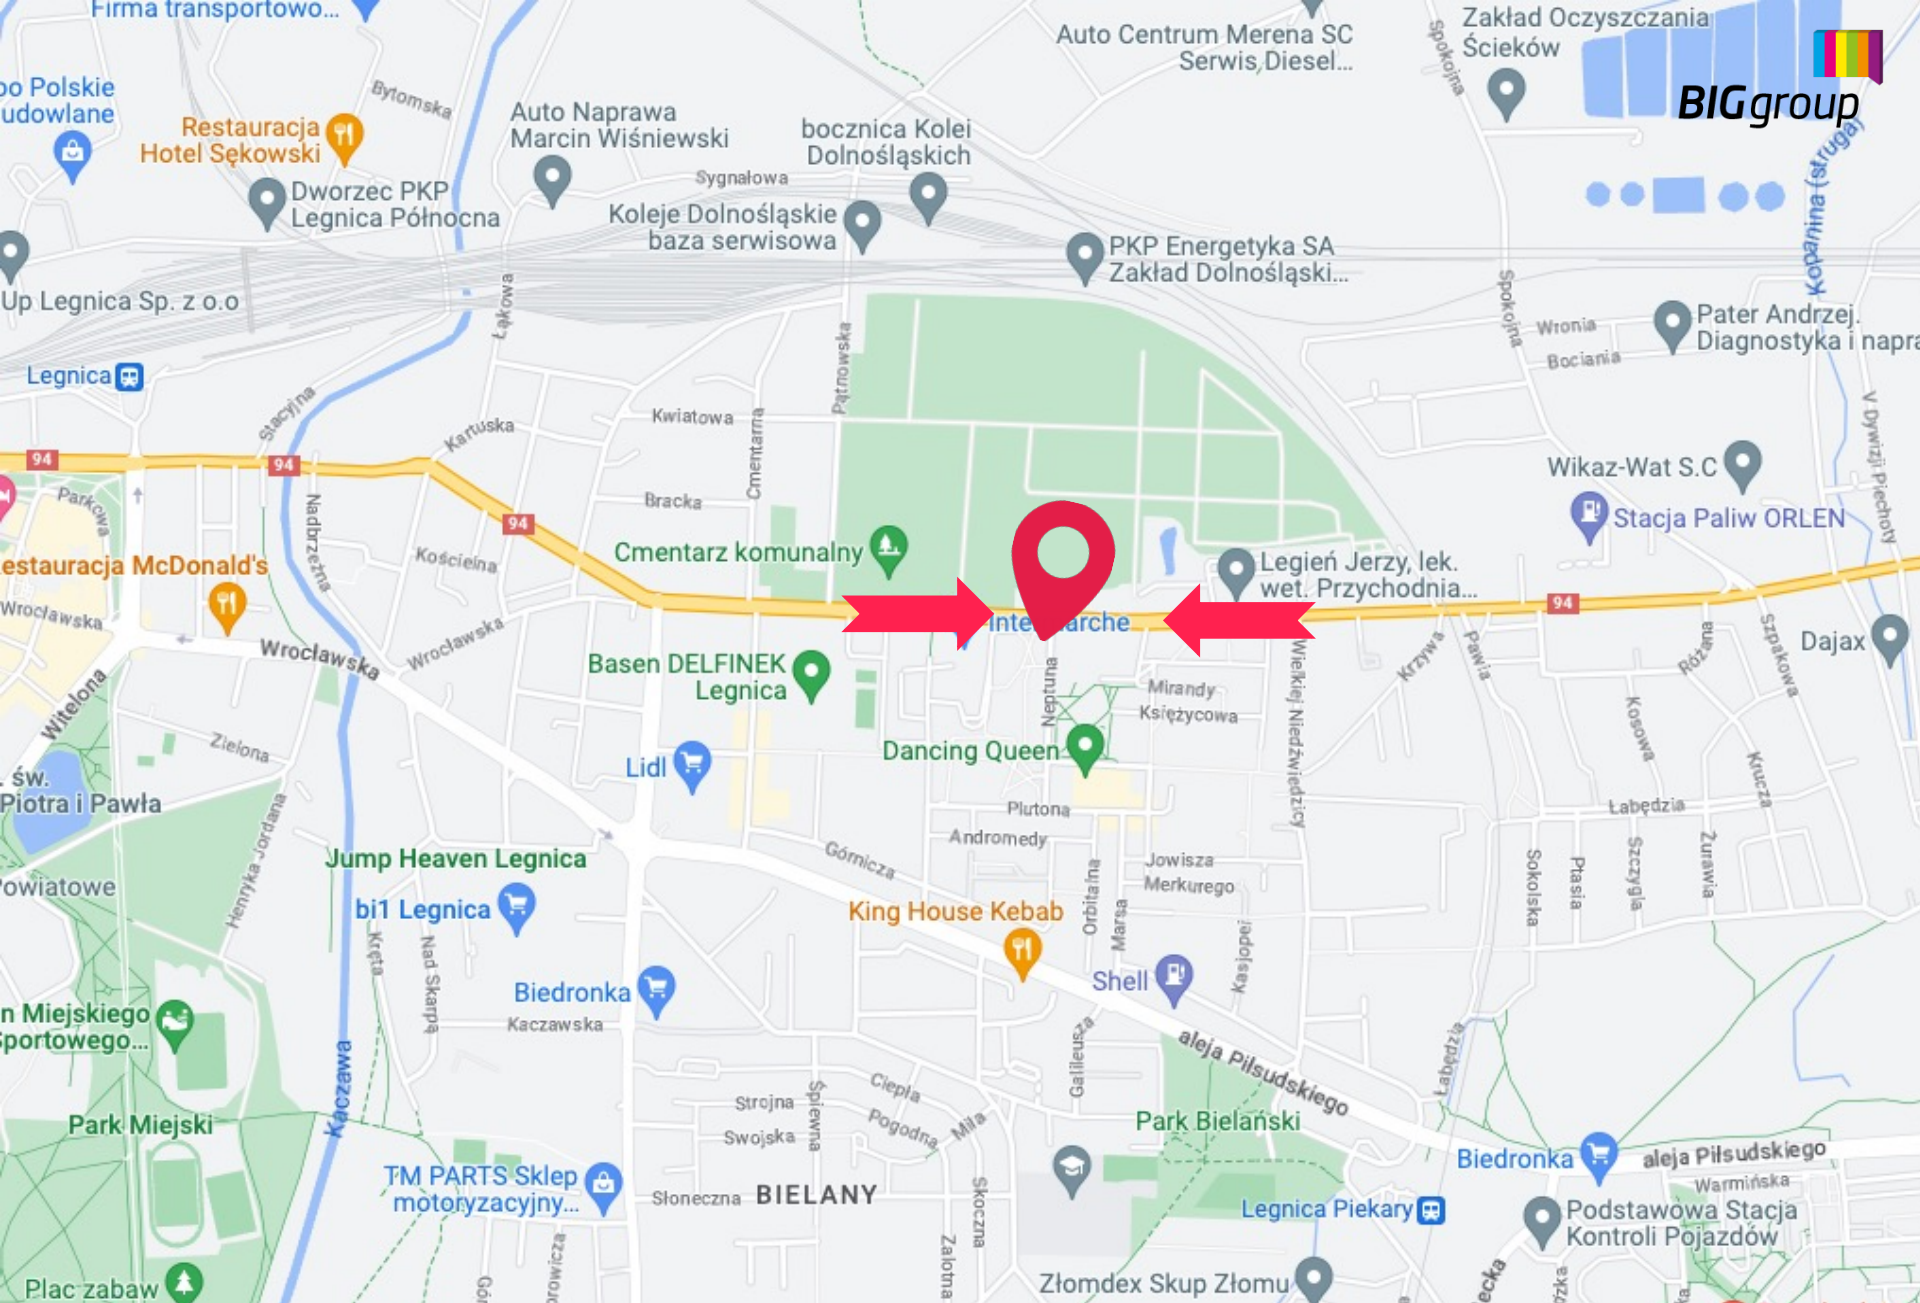

BIGgroup

// REKLAMA WIELKOFORMATOWA - LEGNICA

Reklama Wielkoformatowa - Legnica | Neptuna

Numer katalogowy: WF-LEG-12

Specyfikacja:

Rozmiar:	szerokość: 6 m x wysokość: 18 m
Powierzchnia w m ² :	108 m ²
Rodzaj nośnika:	Wielki Format
Materiał:	Baner winylowy
Oświetlenie:	Nie
Dostępna jako mural:	Nie

 Zarezerwuj

 Specyfikacja

Opis powierzchni:

Powierzchnia reklamowa zlokalizowana na jednym z największych osiedli mieszkaniowych w Legnicy. Biorąc pod uwagę lokalizację ulicy Wrocławskiej są to jedne z najatrakcyjniejszych miejsc na reklamę i promowanie swojej działalności biznesowej. Reklama usytuowana wysoko co znacznie zwiększa jej widoczność. W godzinach popołudniowych bardzo duży ruch. Reklama znajduje się przy głównej trasie w Legnicy- ul. Wrocławska, która przebiega przez całe miasto i jest drogą krajową nr. 94. Reklama znajduje się na skrzyżowaniu ulic Neptuna i Wrocławskiej. Posiada ono sygnalizację świetlną, co znacznie wydłuża kontakt z reklamą.

W najbliższym sąsiedztwie:Intermarche, Gabinety Stomatologiczne, Gabinety Weterynaryjne, Stacje Paliw

Reklama Wielkoformatowa - Legnica | Neptuna

Numer katalogowy: WF-LEG-12

Reklama Wielkoformatowa - Legnica | Neptuna

BIGgroup

© 2022 Google

© 2022 Google

BIGgroup

© 2022 Google

© 2022 Google

© 2022 Google

A large red billboard is mounted on the side of a multi-story building. The billboard contains several advertisements: 'fitarena' with a logo, 'CENTRUM FITNESS' with a logo, 'ul. Marcu 30 DGB' with a logo, and 'APTEKA NOVA' with a cartoon doctor character. Below the main billboard, there is a smaller sign for 'WISZNIOWA 100'.