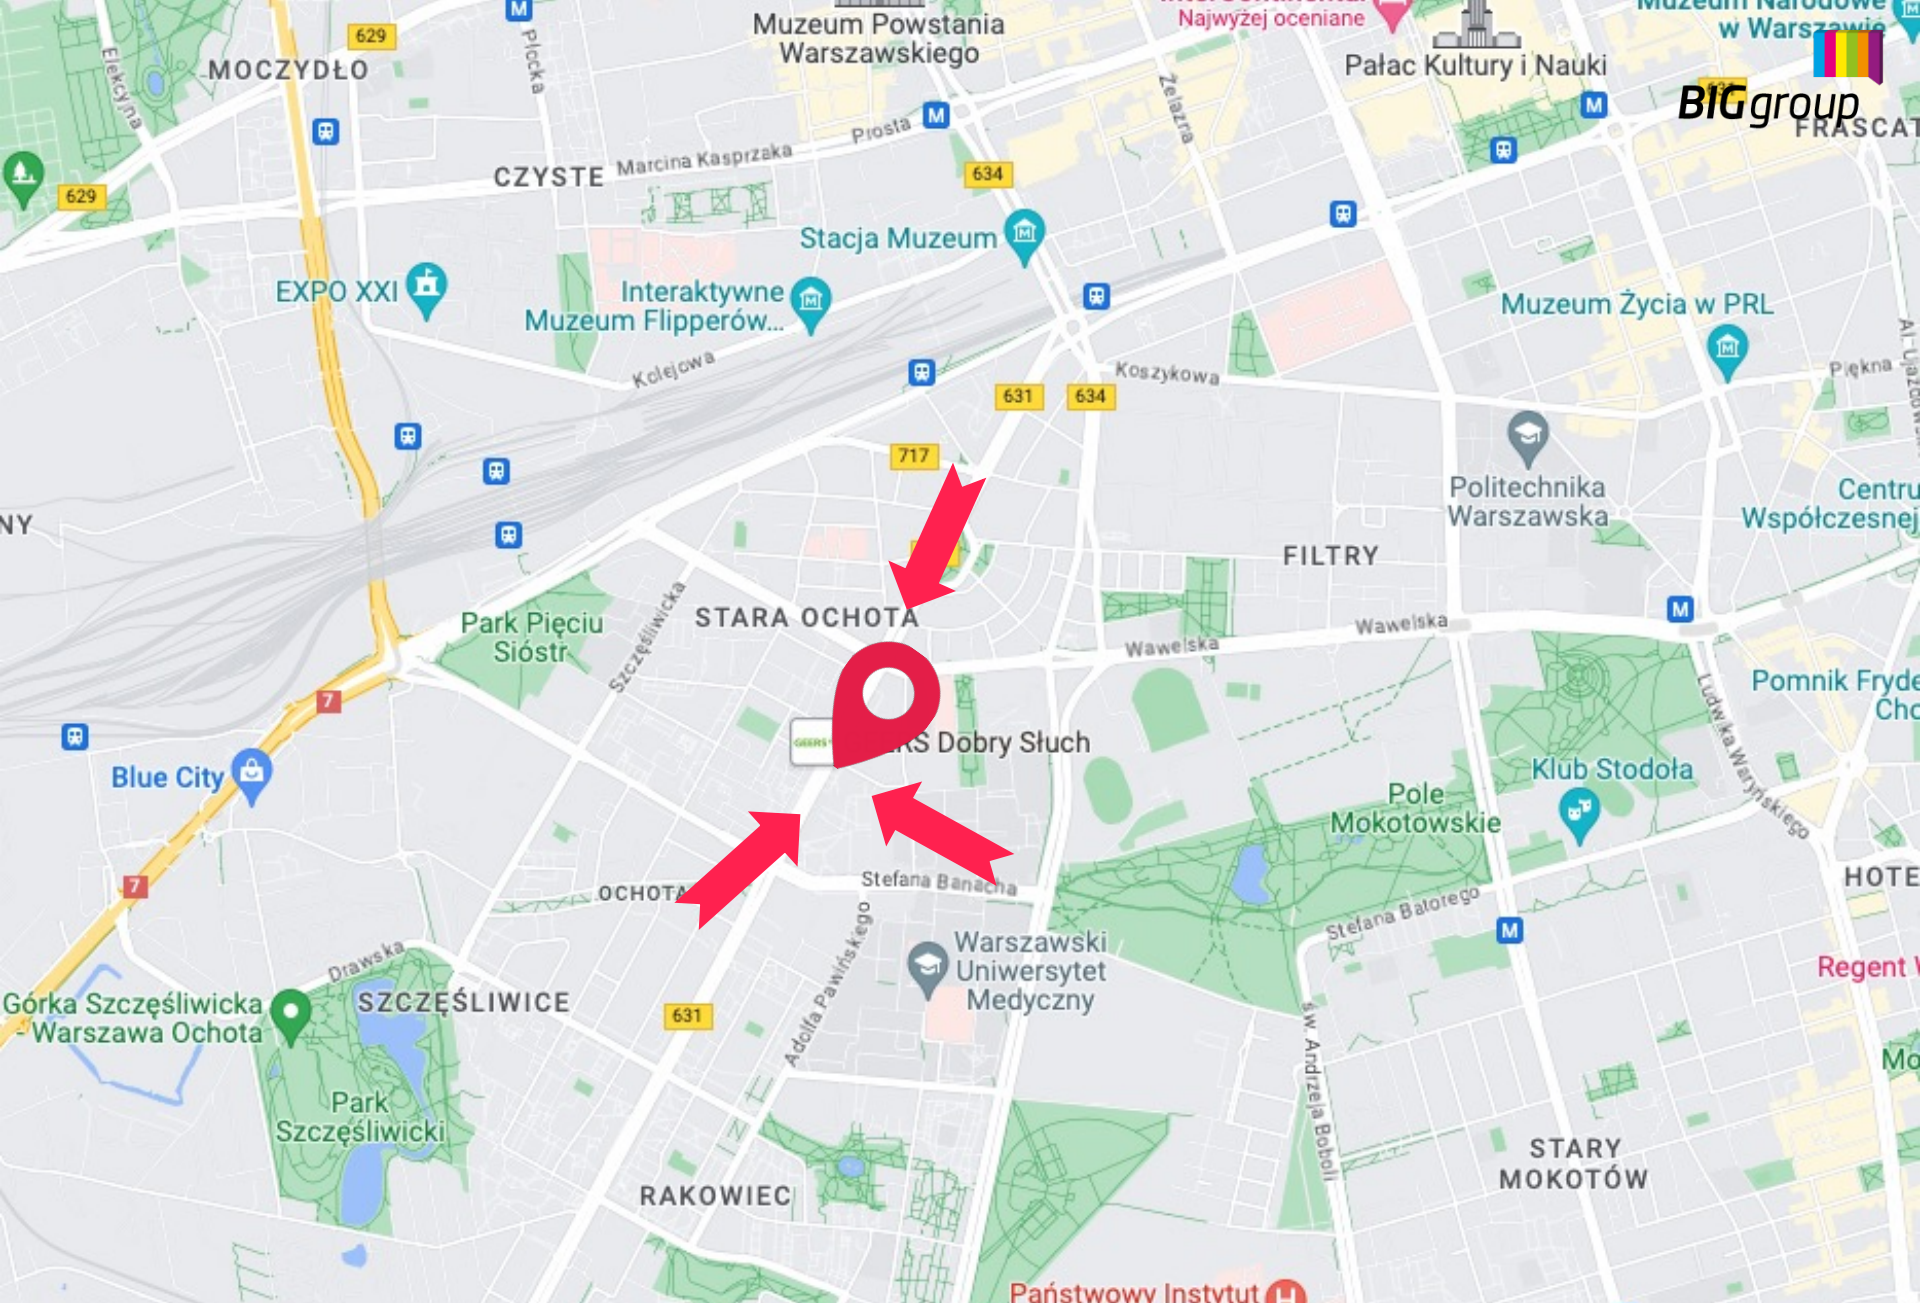

Reklama Wielkoformatowa - Warszawa - Grójecka | OCH Teatr