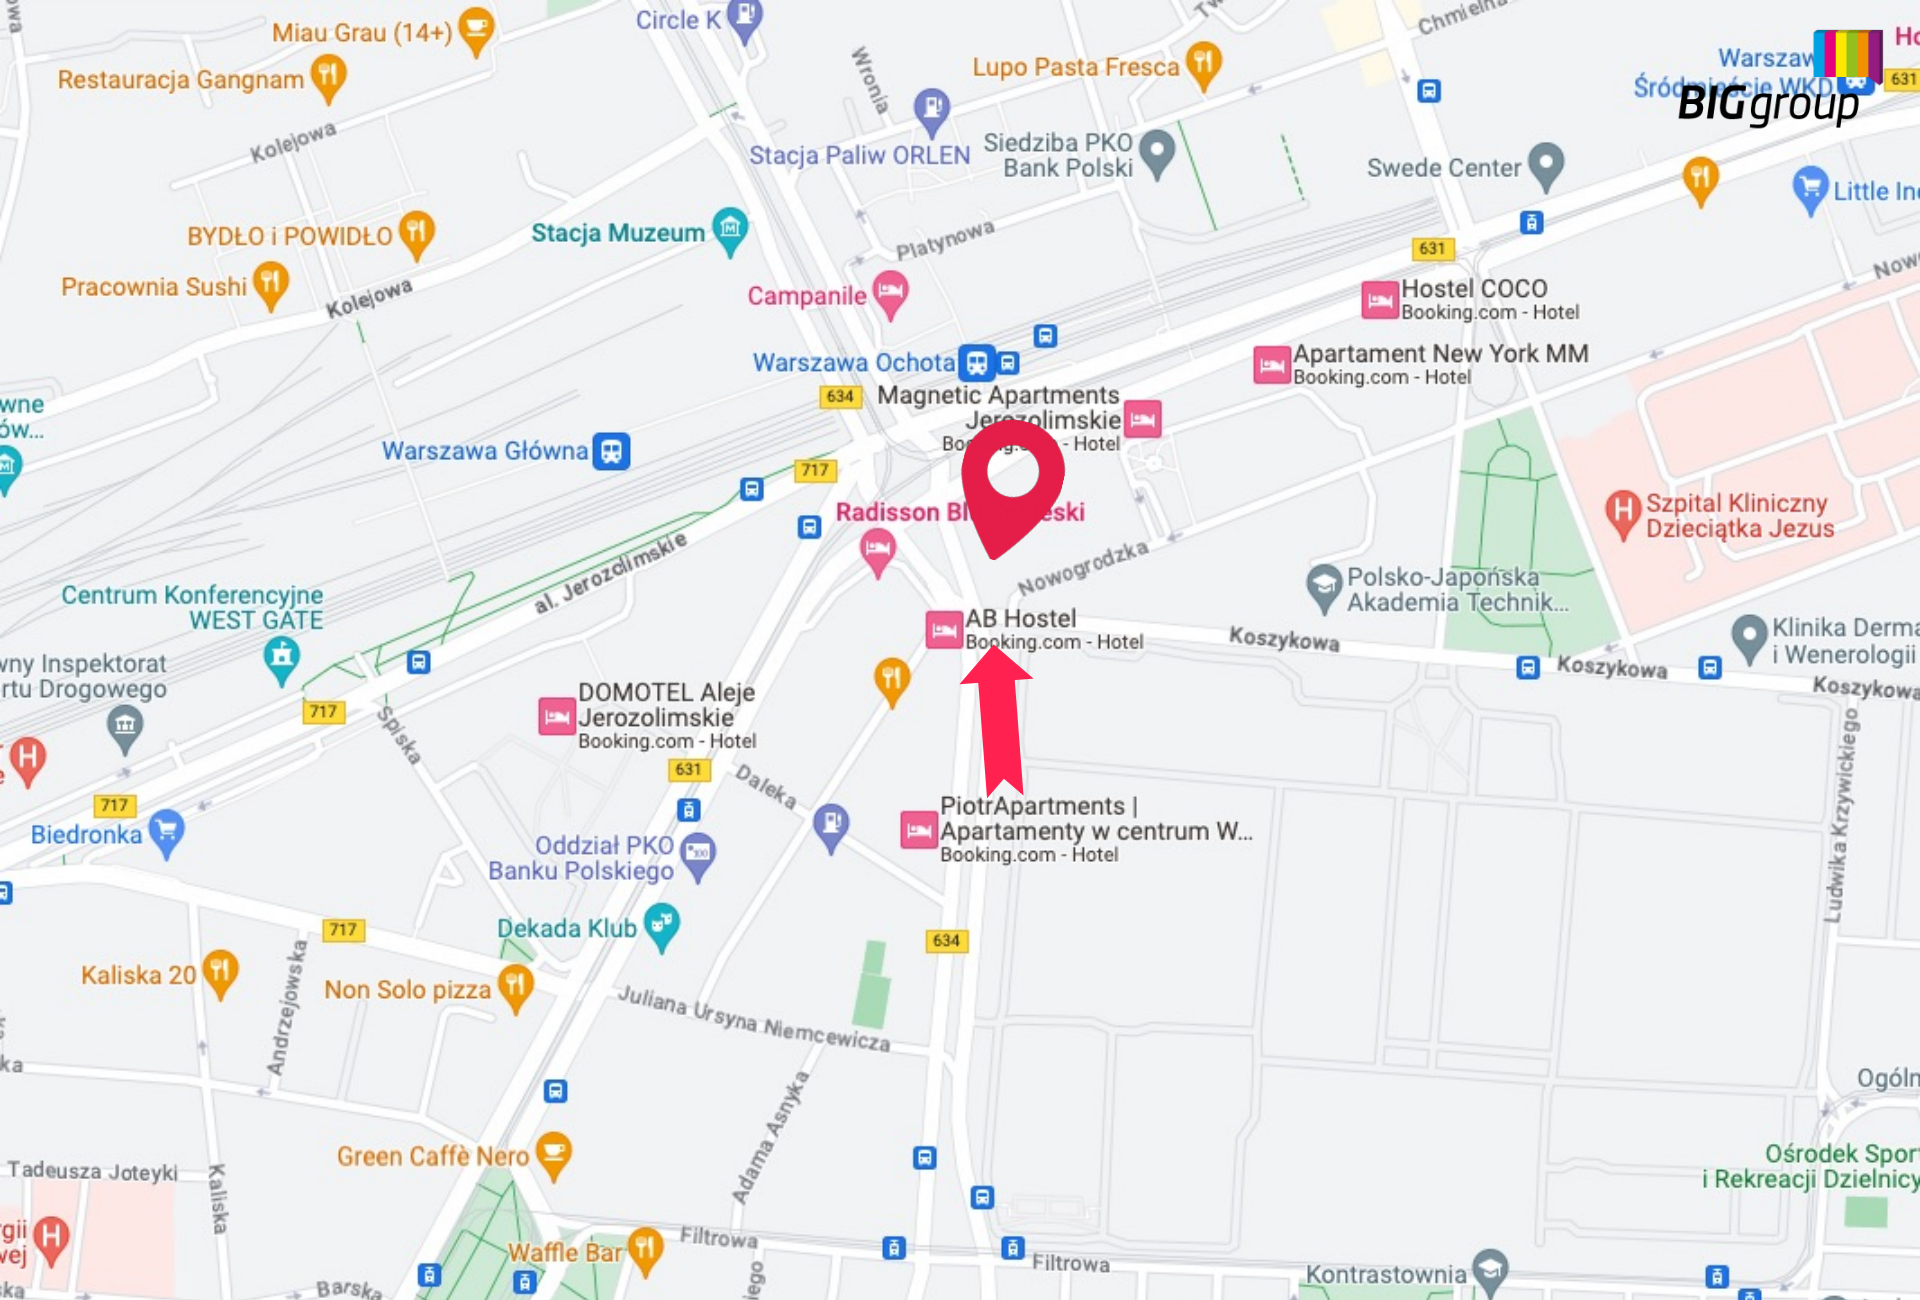

BIGgroup

// REKLAMA WIELKOFORMATOWA - WARSZAWA

Reklama Wielkoformatowa - Warszawa - Raszyńska | Plac Zawiszy

Numer katalogowy: WF-WAW-27

Specyfikacja:

Rozmiar:	szerokość: 12.2 m x wysokość: 10.5 m
Powierzchnia w m ² :	128.1 m ²
Rodzaj nośnika:	Wielki Format
Materiał:	Baner winylowy
Oświetlenie:	Tak
Dostępna jako mural:	Nie

[Zarezerwuj](#)

[Specyfikacja](#)

Opis powierzchni:

Powierzchnia reklamowa funkcjonująca przy Placu Zawiszy – jednym z najważniejszych węzłów komunikacyjnych Warszawy łączących Mokotów i Okęcie z Wolą, Ochotą i Centrum.

Kilkusetmetrowy prostopadły najazd „zmusza” do długiego kontaktu z reklamą. Olbrzymi ruch pojazdów i nieustanne korki dodatkowo wzmacniają recepcję przekazu.

Z Placu Zawiszy prowadzą bezpośrednie trasy do popularnych centrów handlowych centrów handlowych: „Blue City”, „Reduta”, „Klif”, „Arkadia” i „Złote Tarasy”.

Reklama Wielkoformatowa - Warszawa - Raszyńska | Plac Zawiszy

Numer katalogowy: WF-WAW-27

Reklama Wielkoformatowa - Warszawa - Raszyńska | Plac Zawiszy

alpro alpro alpro
SANTAL TARTUSZ KAWA
PIRANY KIERUNEK,
KAWA NA ROŚLINNYM
JESTEŚ WIELKI