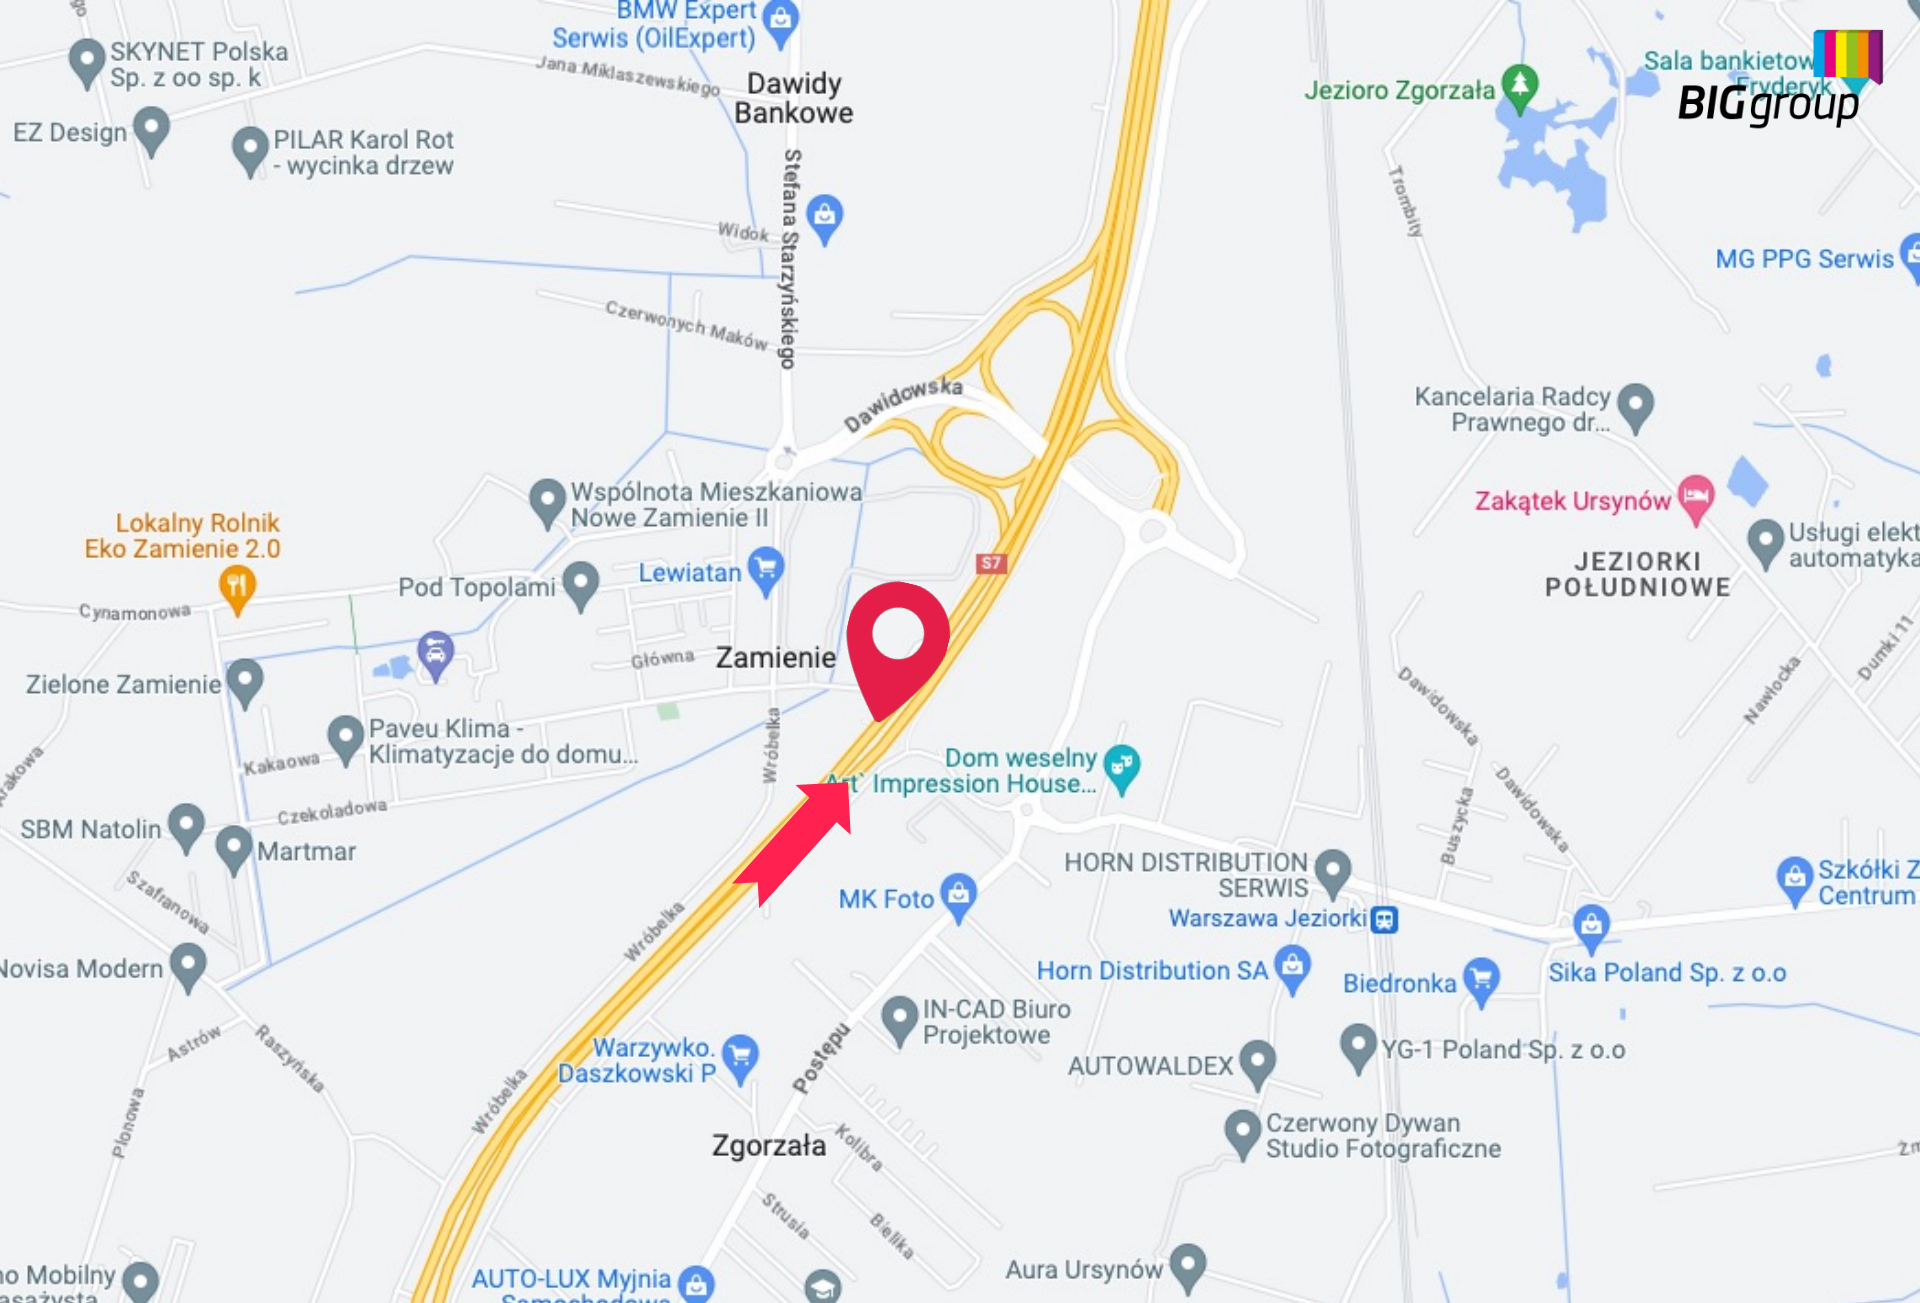

BIGgroup

// REKLAMA WIELKOFORMATOWA - WARSZAWA

Reklama Wielkoformatowa - Warszawa - Puławska | Kierunek Piaseczno

Numer katalogowy: WF-WAW-19

Specyfikacja:

Rozmiar:	szerokość: 18 m x wysokość: 8 m
Powierzchnia w m ² :	144 m ²
Rodzaj nośnika:	Wielki Format
Materiał:	Baner winylowy
Oświetlenie:	Nie
Dostępna jako mural:	Nie

[Zarezerwuj](#)

[Specyfikacja](#)

Opis powierzchni:

Nośnik Premium.

Nowa lokalizacja na świeżo otwartej Puławskiej BIS, przy węźle Warszawa-Lotnisko Okęcie. W pobliżu znajduje się łącznik pomiędzy ul. Marynarską a Południową Obwodnicą Warszawy, tworzący połączenie pomiędzy Lotniskiem Chopina oraz dzielnicami podmiejskimi. Tuż za rozjazdem z S2 w kierunku Piaseczna i Lesznowoli - Puławska BIS. Reklama usytuowana wysoko co znacznie zwiększa jej widoczność. Reklama jest widoczna z dużej odległości. W godzinach popołudniowych bardzo duży ruch kołowy oraz pieszy.

W najbliższym sąsiedztwie: Lotnisko Chopina, Lotnisko Okęcie, Toyota Okęcie, OBI, Auchan, Leroy Merlin

Reklama Wielkoformatowa - Warszawa - Puławska | Kierunek Piaseczno

Numer katalogowy: WF-WAW-19

Reklama Wielkoformatowa - Warszawa - Puławska | Kierunek Piaseczno